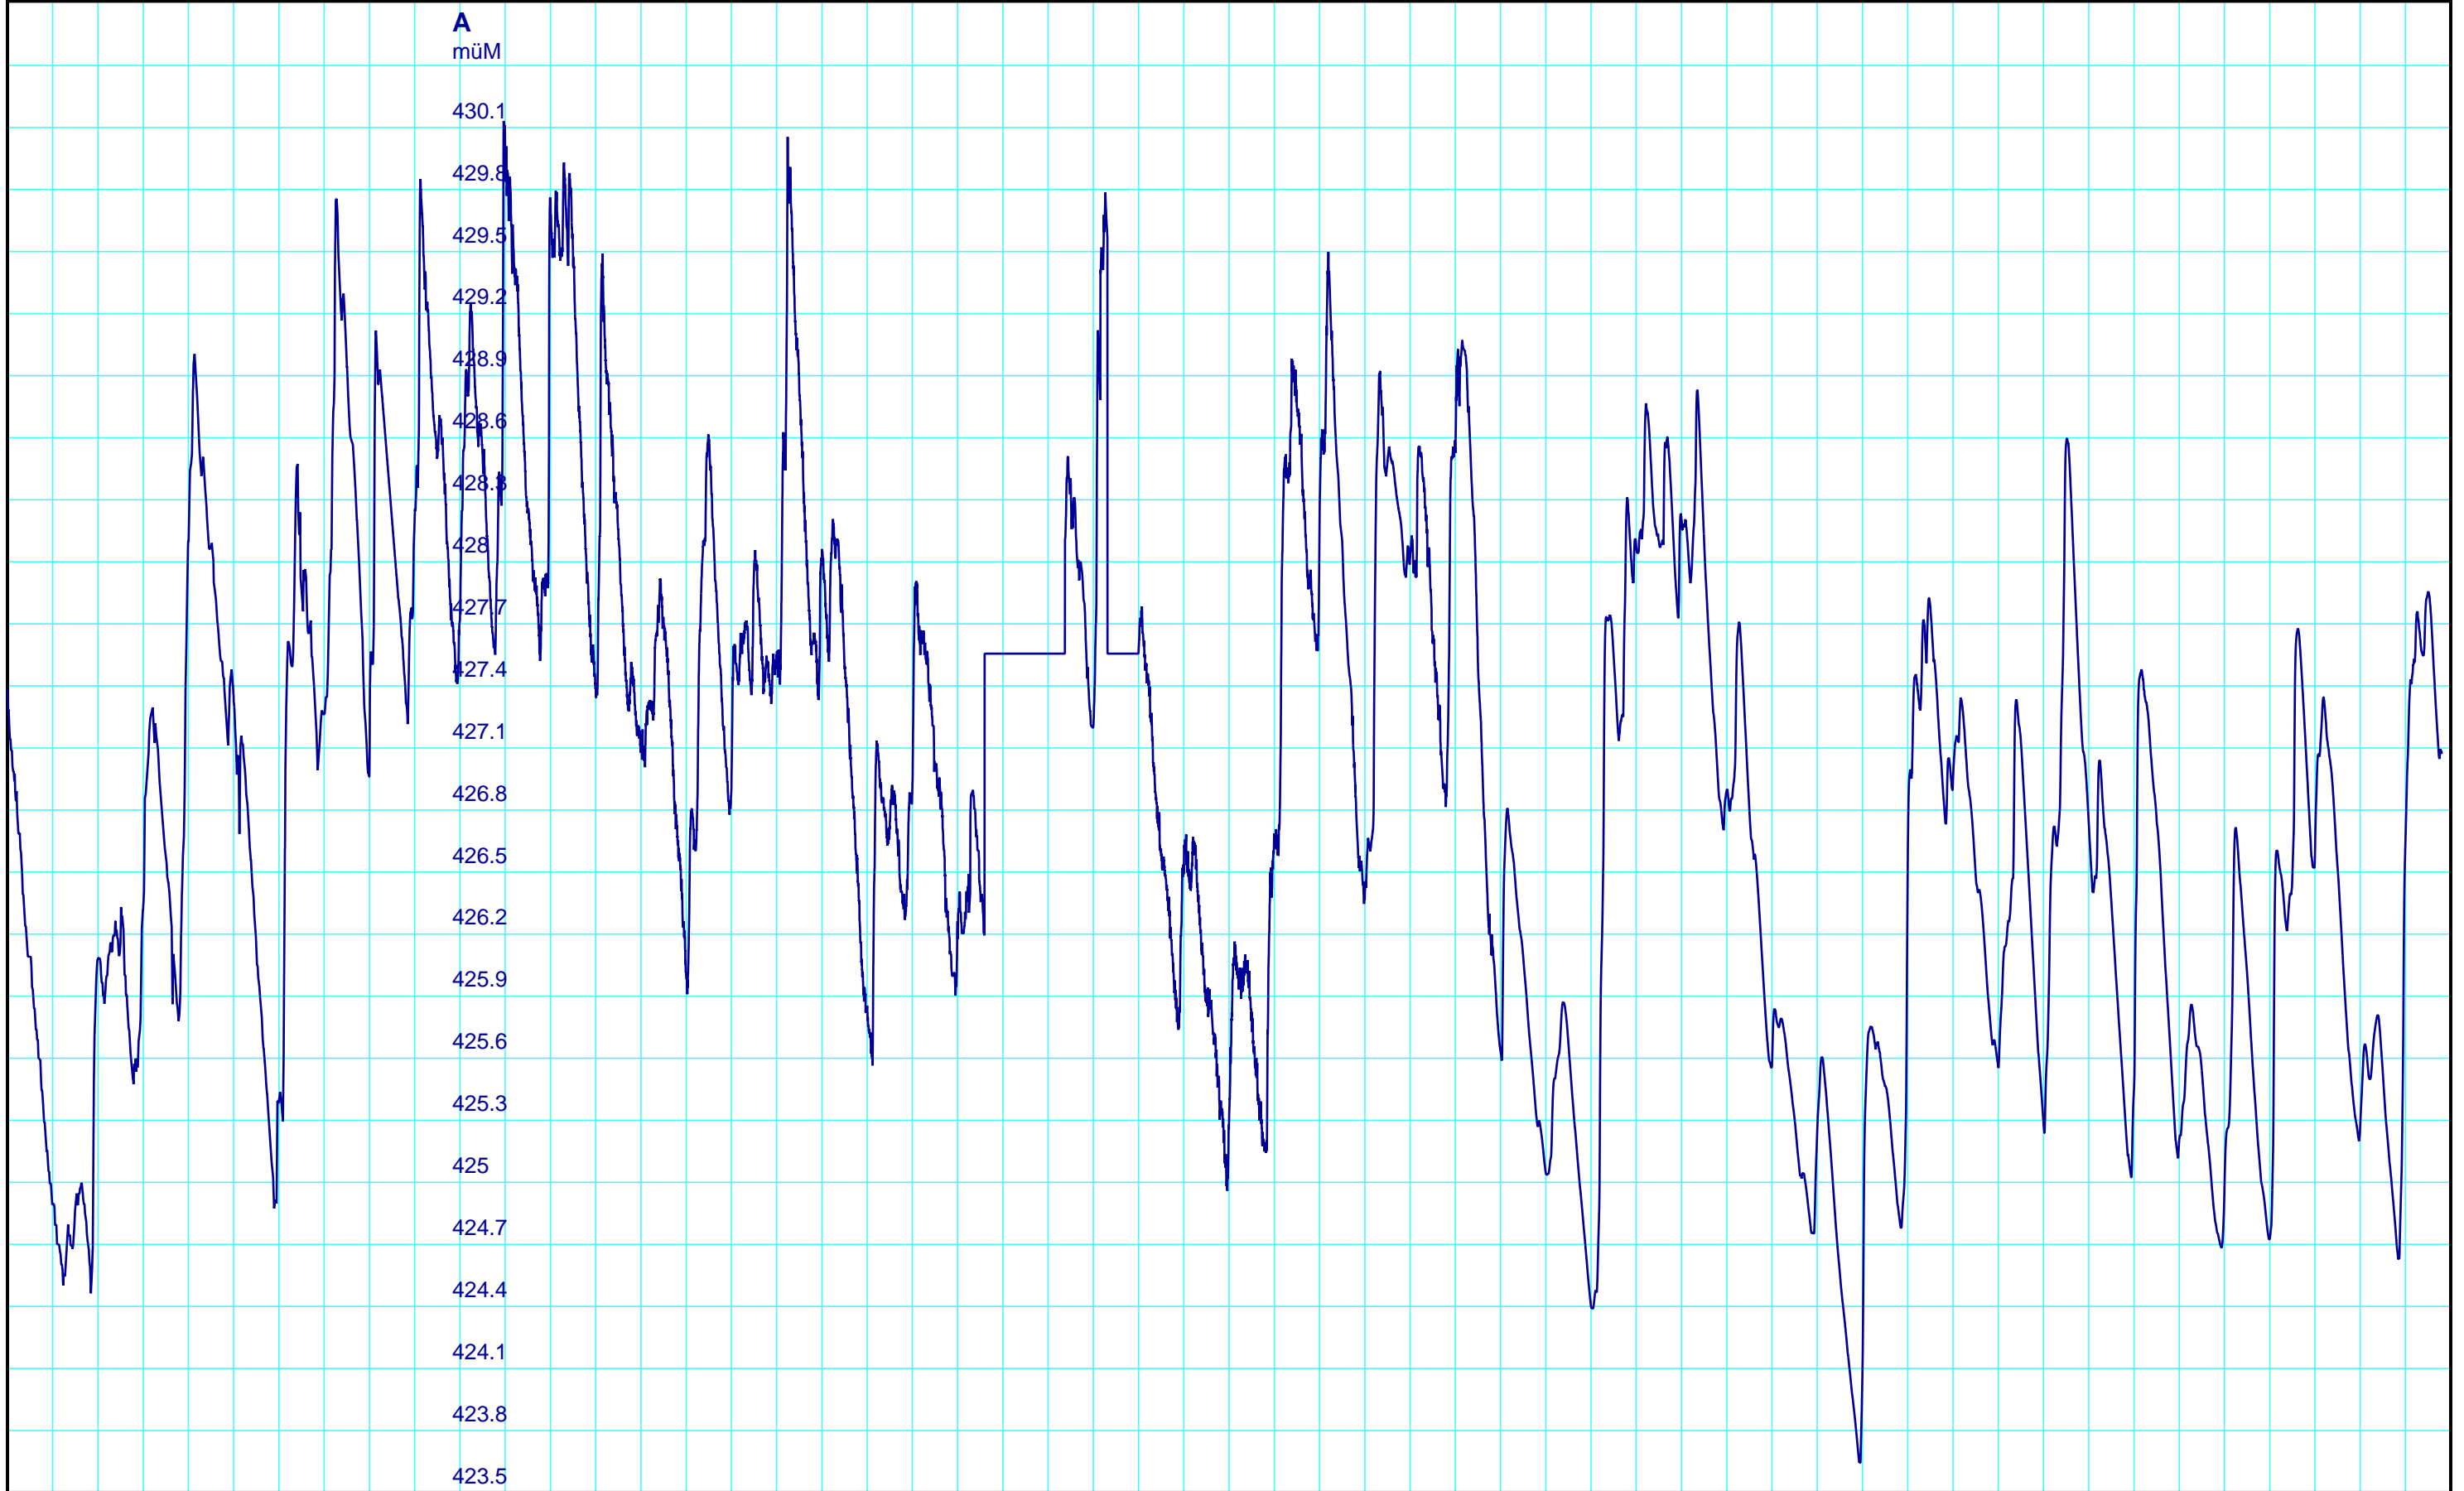

Periode 1971 - 2024

1973 1976 1979 1982 1985 1988 1991 1994 1997 2000 2003 2006 2009 2012 2015 2018 2021

A  
müM

430.1  
429.8  
429.5  
429.2  
428.9  
428.6  
428.3  
428  
427.7  
427.4  
427.1  
426.8  
426.5  
426.2  
425.9  
425.6  
425.3  
425  
424.7  
424.4  
424.1  
423.8  
423.5

Kanton Solothurn  
Amt für Umwelt  
4509 Solothurn

A — 4006 02 00 Pegel müM/Oberbuchsiten, Oberbuchsiten, [TgM]

Kleinere Lücken sind nicht dargestellt.  
Zeiten in Sommer-/Winterzeit!

**54-Jahresganglinie**  
**625/239/001 Oberbuchsiten,**  
**Oberbuchsiten**