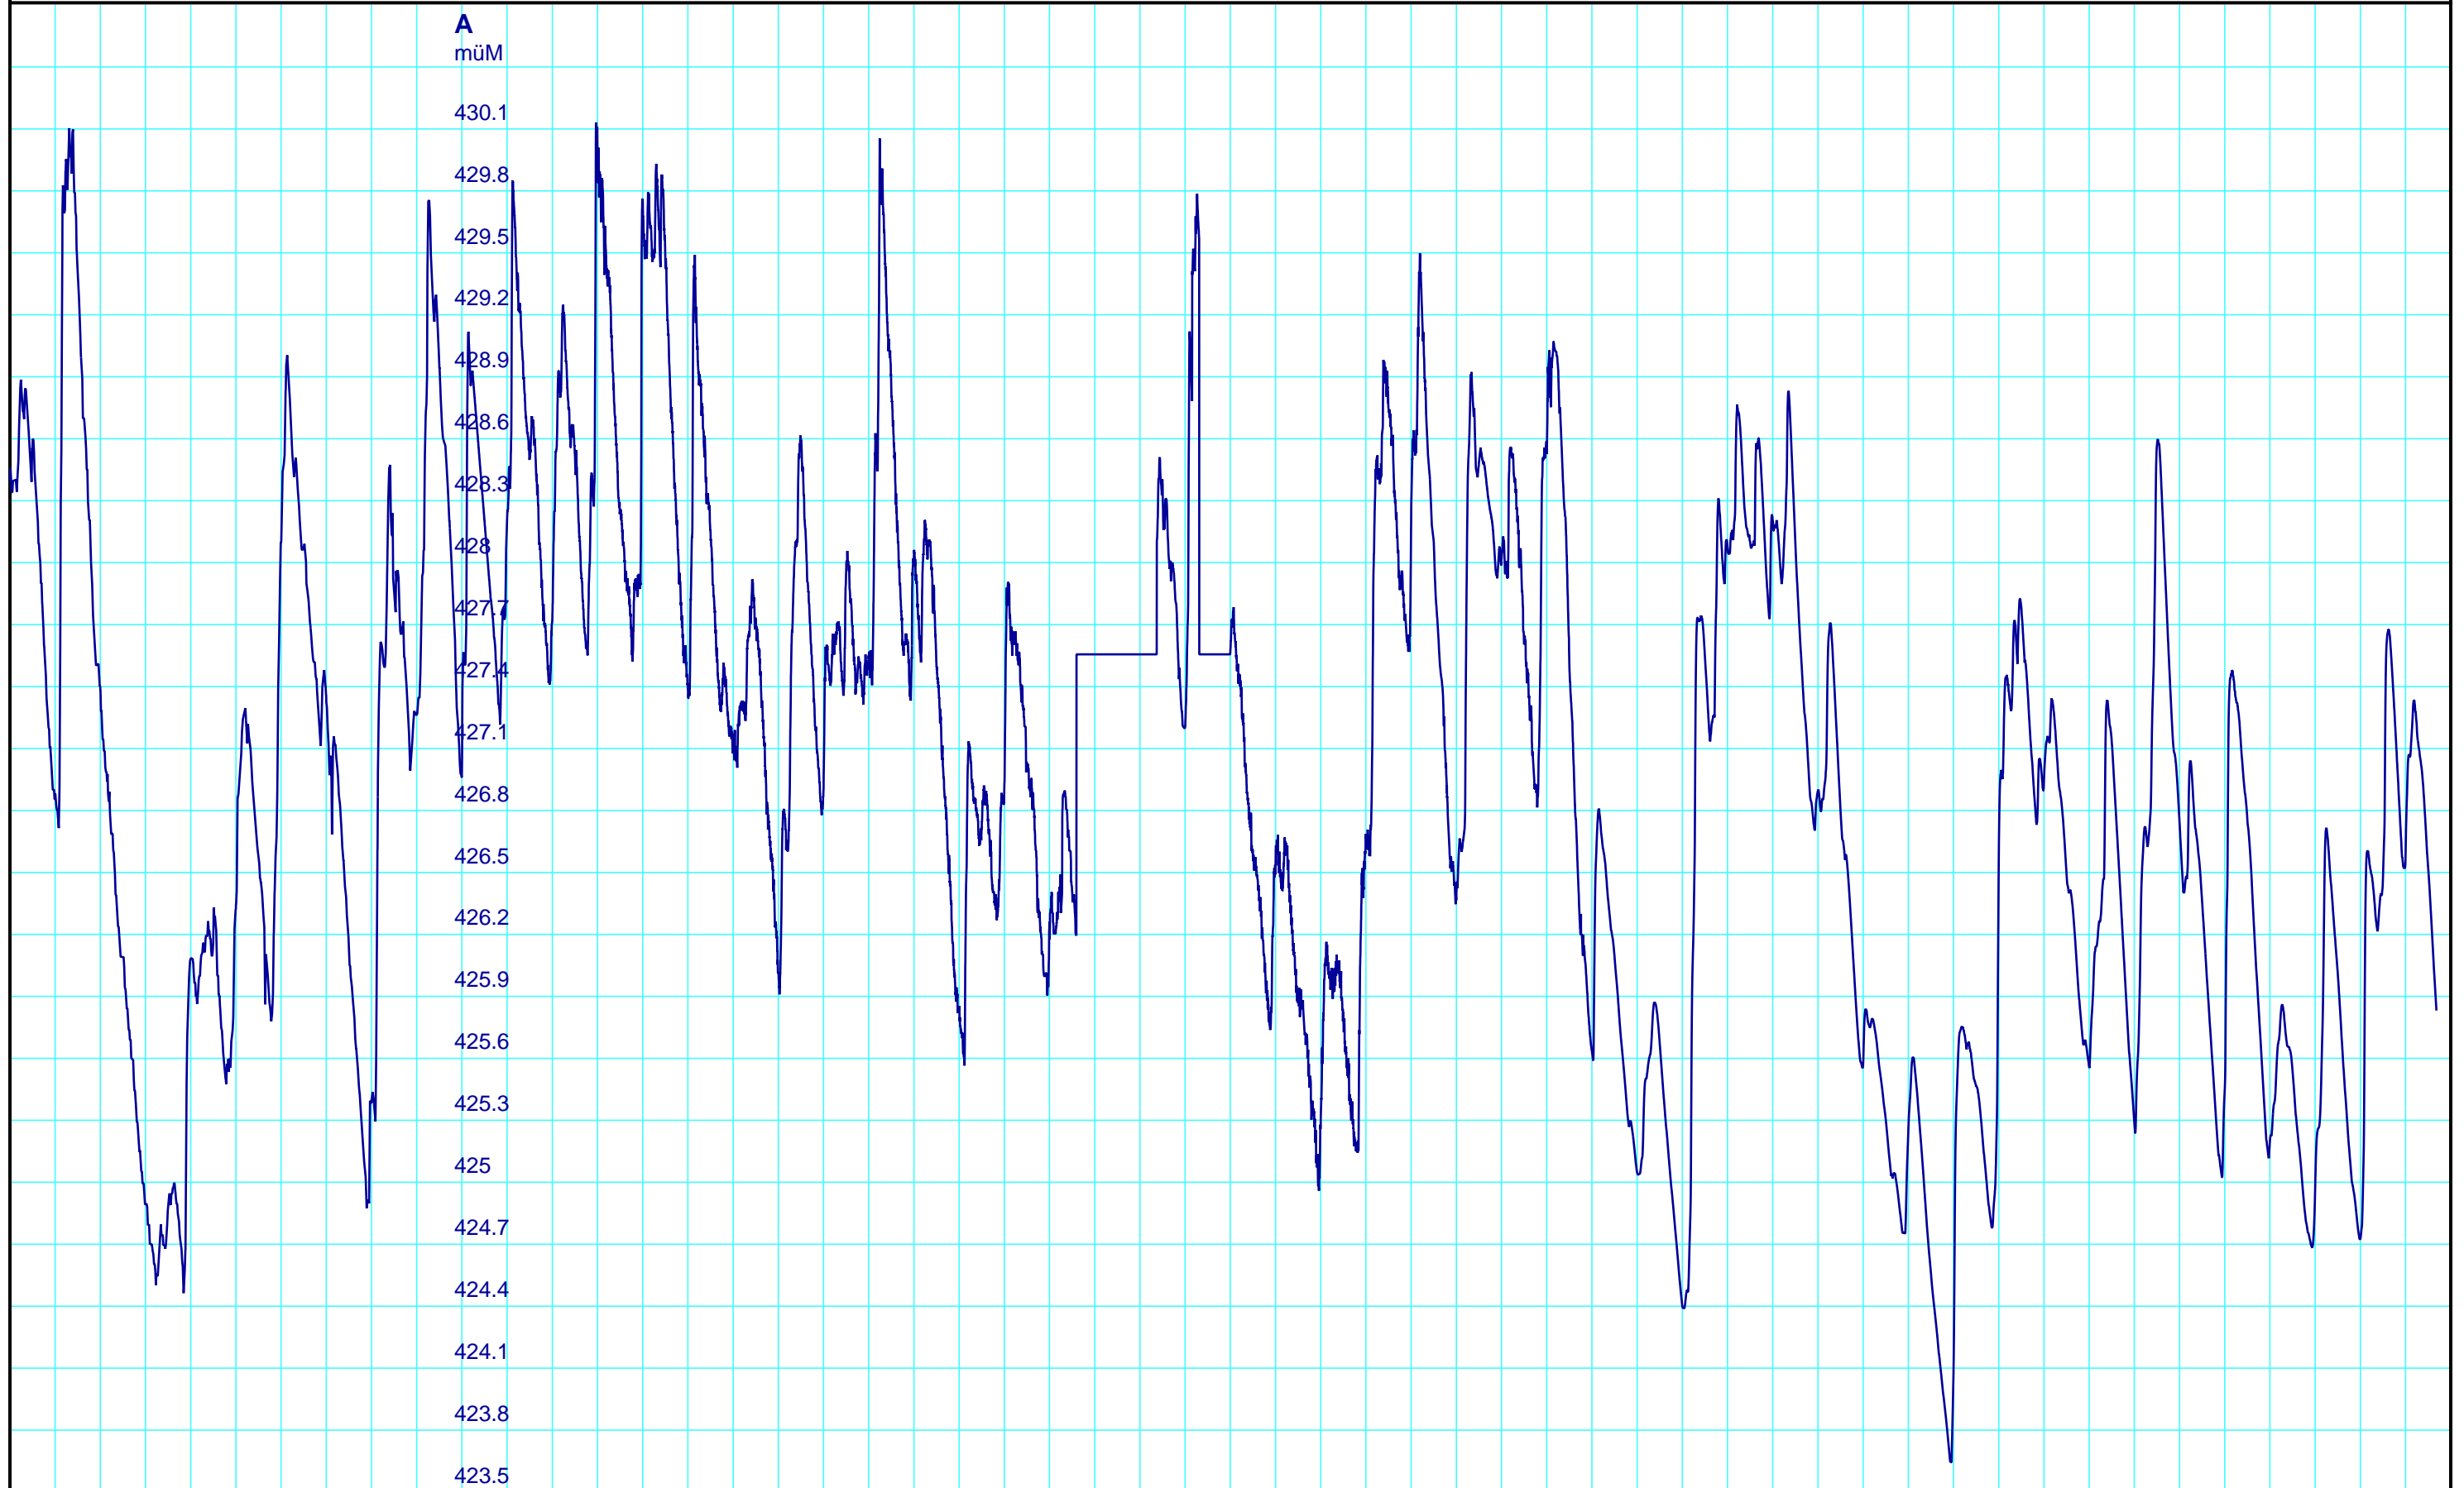

Periode 1969 - 2022

1971 1974 1977 1980 1983 1986 1989 1992 1995 1998 2001 2004 2007 2010 2013 2016 2019

A  
müM

430.1  
429.8  
429.5  
429.2  
428.9  
428.6  
428.3  
428  
427.7  
427.4  
427.1  
426.8  
426.5  
426.2  
425.9  
425.6  
425.3  
425  
424.7  
424.4  
424.1  
423.8  
423.5

Kanton Solothurn  
Amt für Umwelt  
4509 Solothurn

A — 4006 02 00 Pegel müM/Oberbuchsiten, Oberbuchsiten, [TgM]

Kleinere Lücken sind nicht dargestellt.  
Zeiten in Sommer-/Winterzeit!

**54-Jahresganglinie**  
**625/239/001 Oberbuchsiten,**  
**Oberbuchsiten**