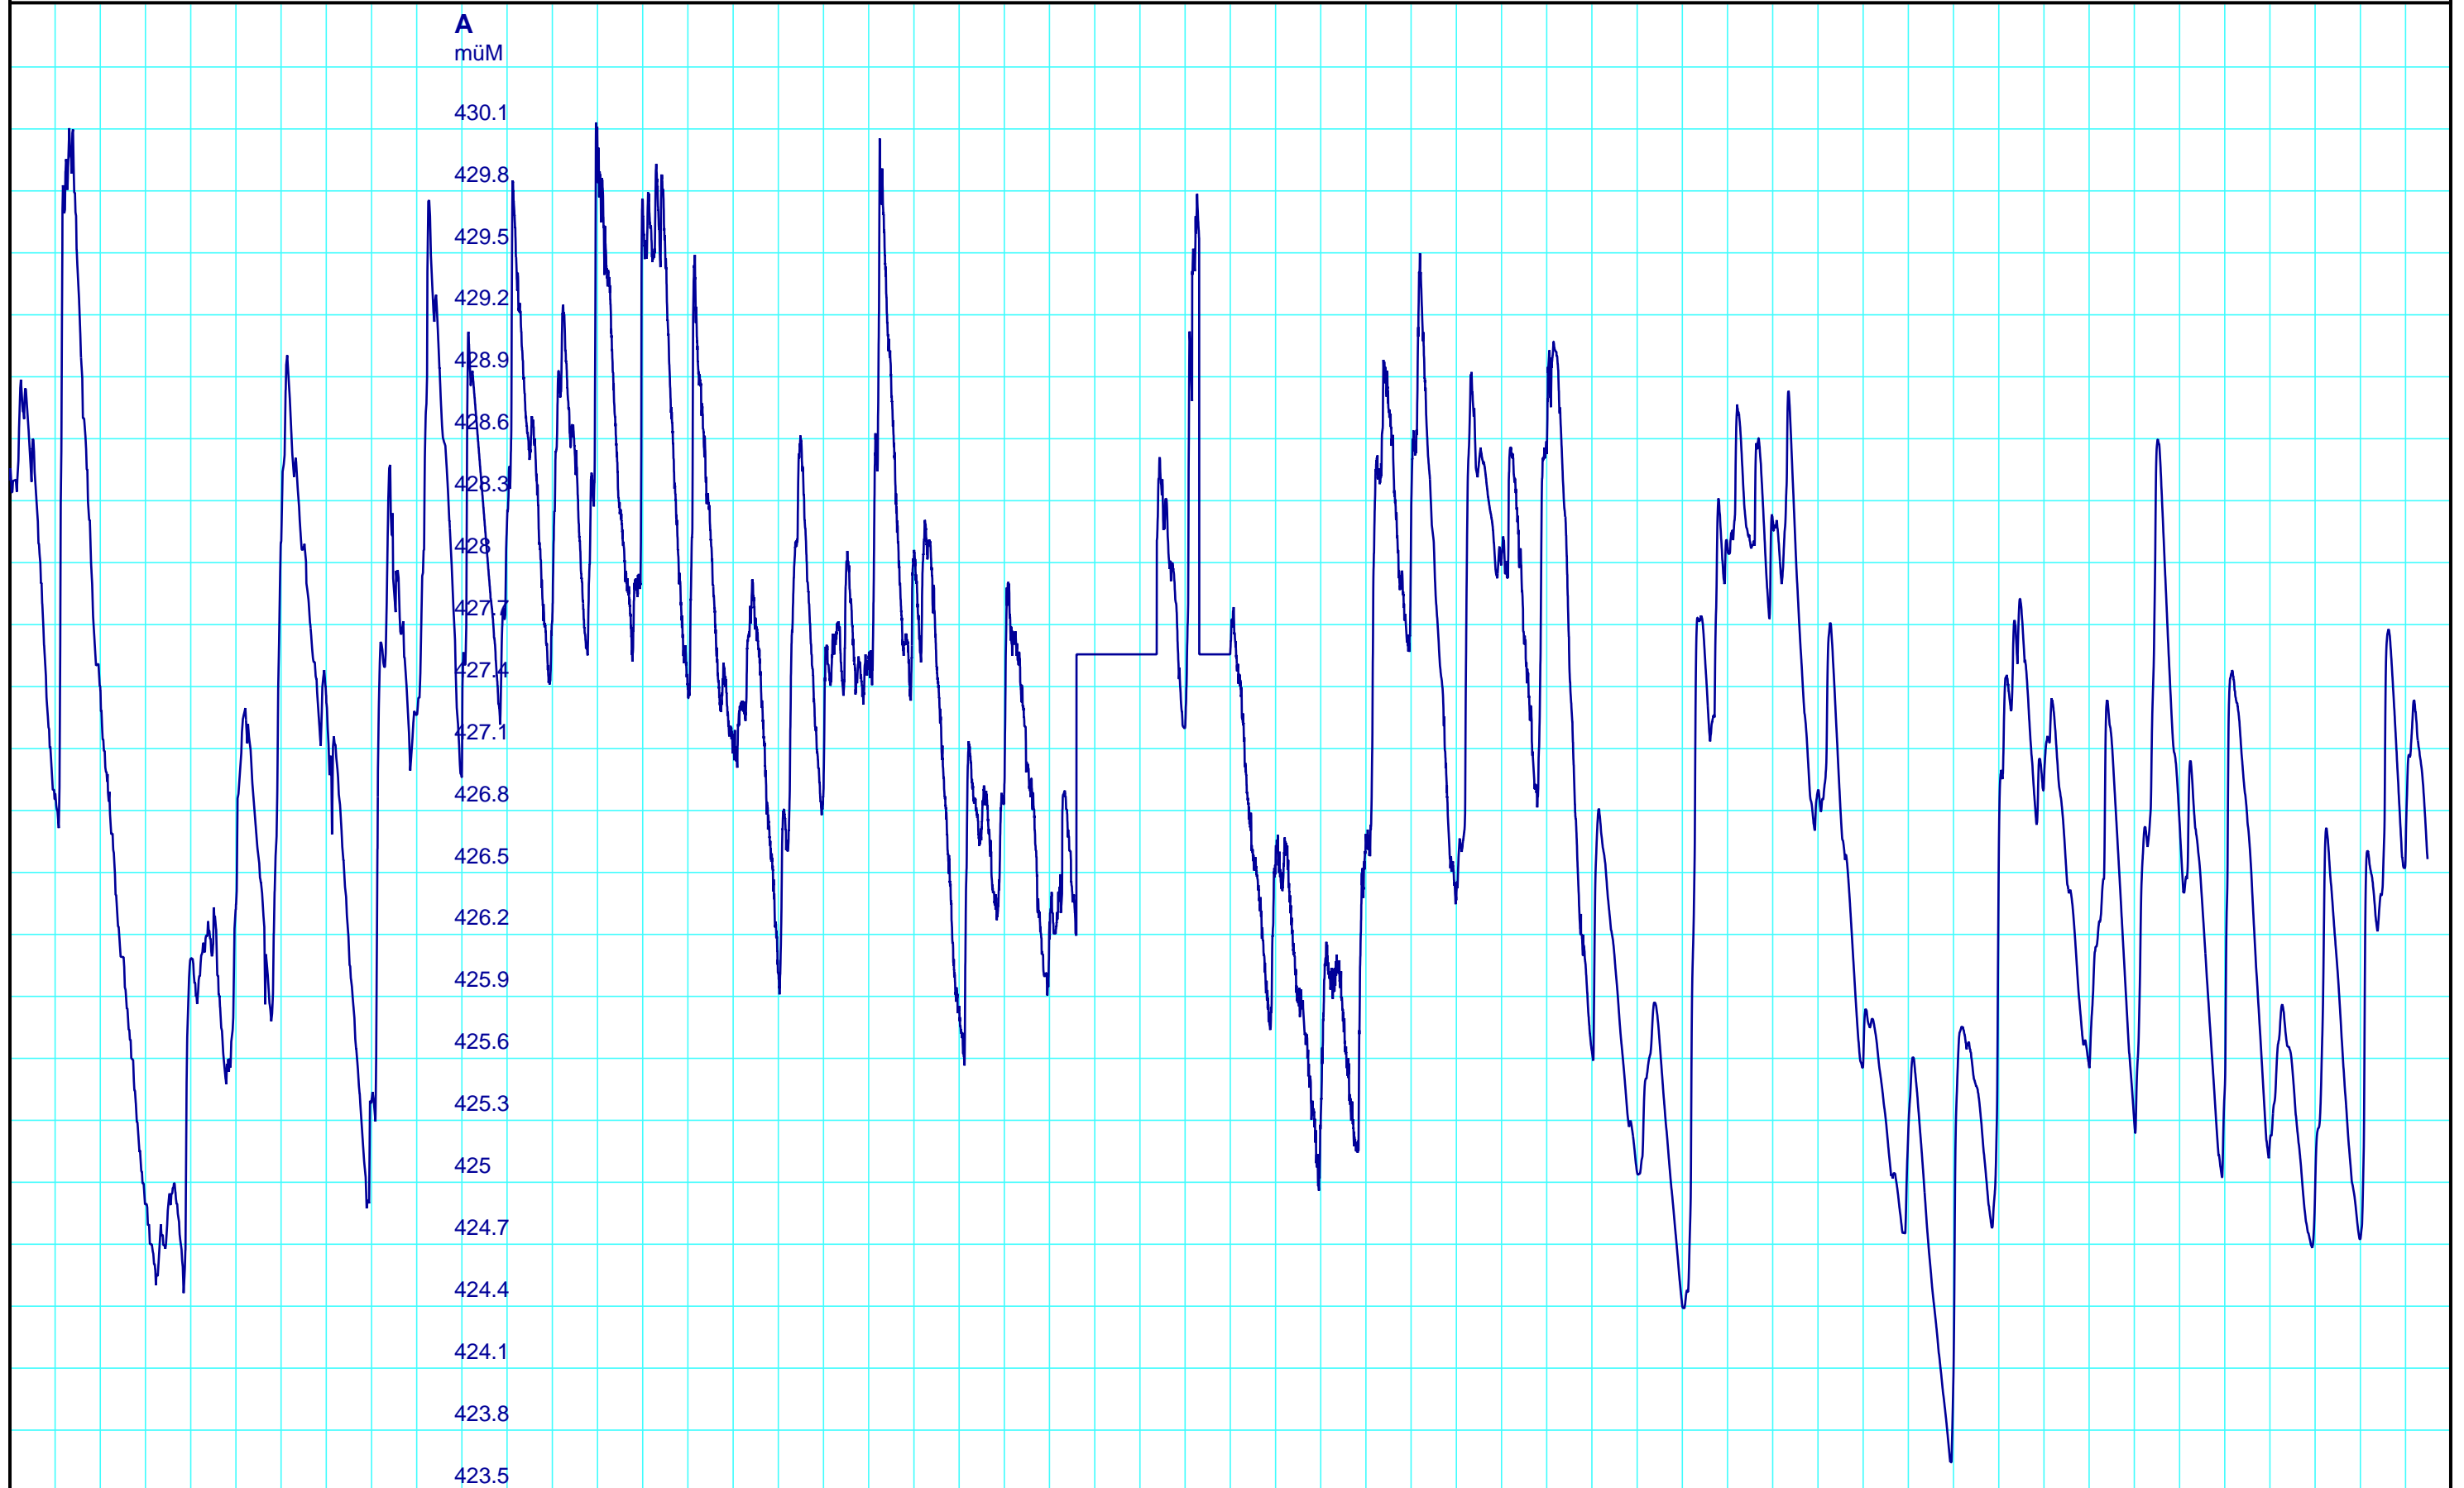

Periode 1969 - 2022

1971 1974 1977 1980 1983 1986 1989 1992 1995 1998 2001 2004 2007 2010 2013 2016 2019

A
müM

430.1
429.8
429.5
429.2
428.9
428.6
428.3
428
427.7
427.4
427.1
426.8
426.5
426.2
425.9
425.6
425.3
425
424.7
424.4
424.1
423.8
423.5

Kanton Solothurn
Amt für Umwelt
4509 Solothurn

A — 4006 02 00 Pegel müM/Oberbuchsiten, Oberbuchsiten, [TgM]

Kleinere Lücken sind nicht dargestellt.
Zeiten in Sommer-/Winterzeit!

54-Jahresganglinie
625/239/001 Oberbuchsiten,
Oberbuchsiten