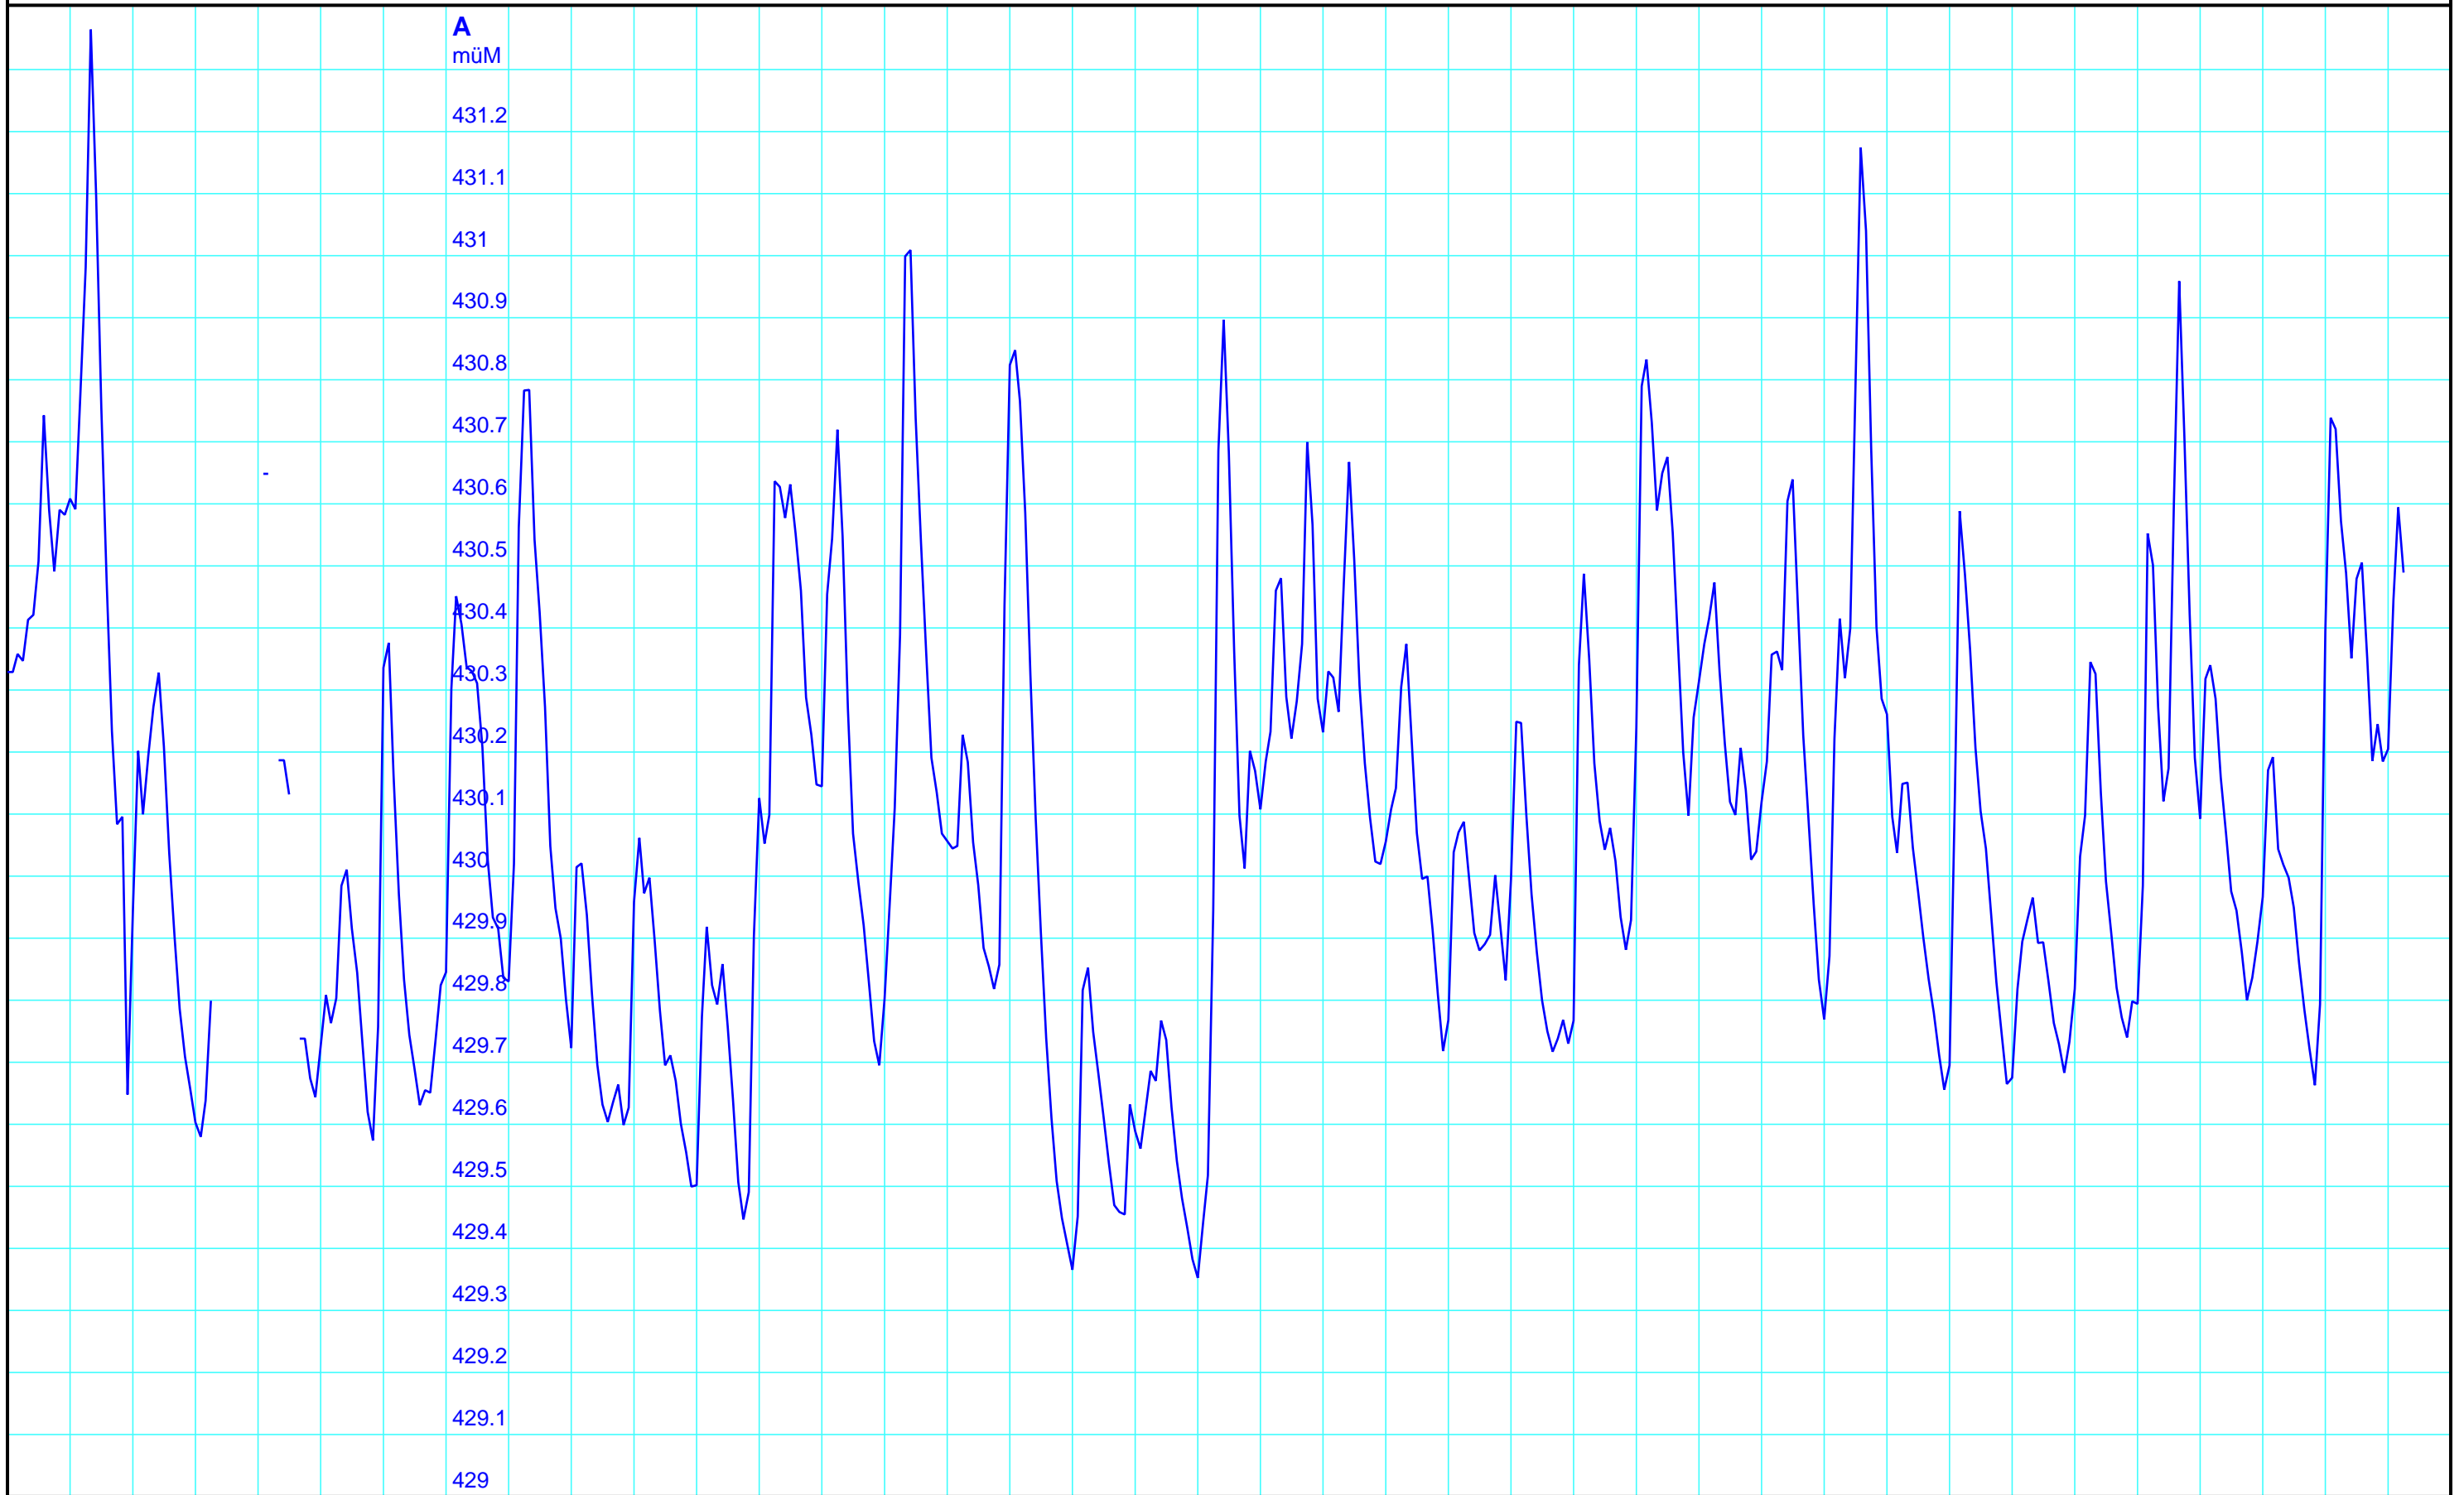

Periode 1987 - 2025

1988 1990 1992 1994 1996 1998 2000 2002 2004 2006 2008 2010 2012 2014 2016 2018 2020 2022 2024

Kanton Solothurn
Amt für Umwelt
4509 Solothurn

A — 3005 02 00 Pegel müM/Pfaffenweiher, Subingen, [MtM]

Kleinere Lücken sind nicht dargestellt.
Zeiten in Sommer-/Winterzeit!

39-Jahresganglinie
615/228/001 Pfaffenweiher, Subingen

27.04.2025