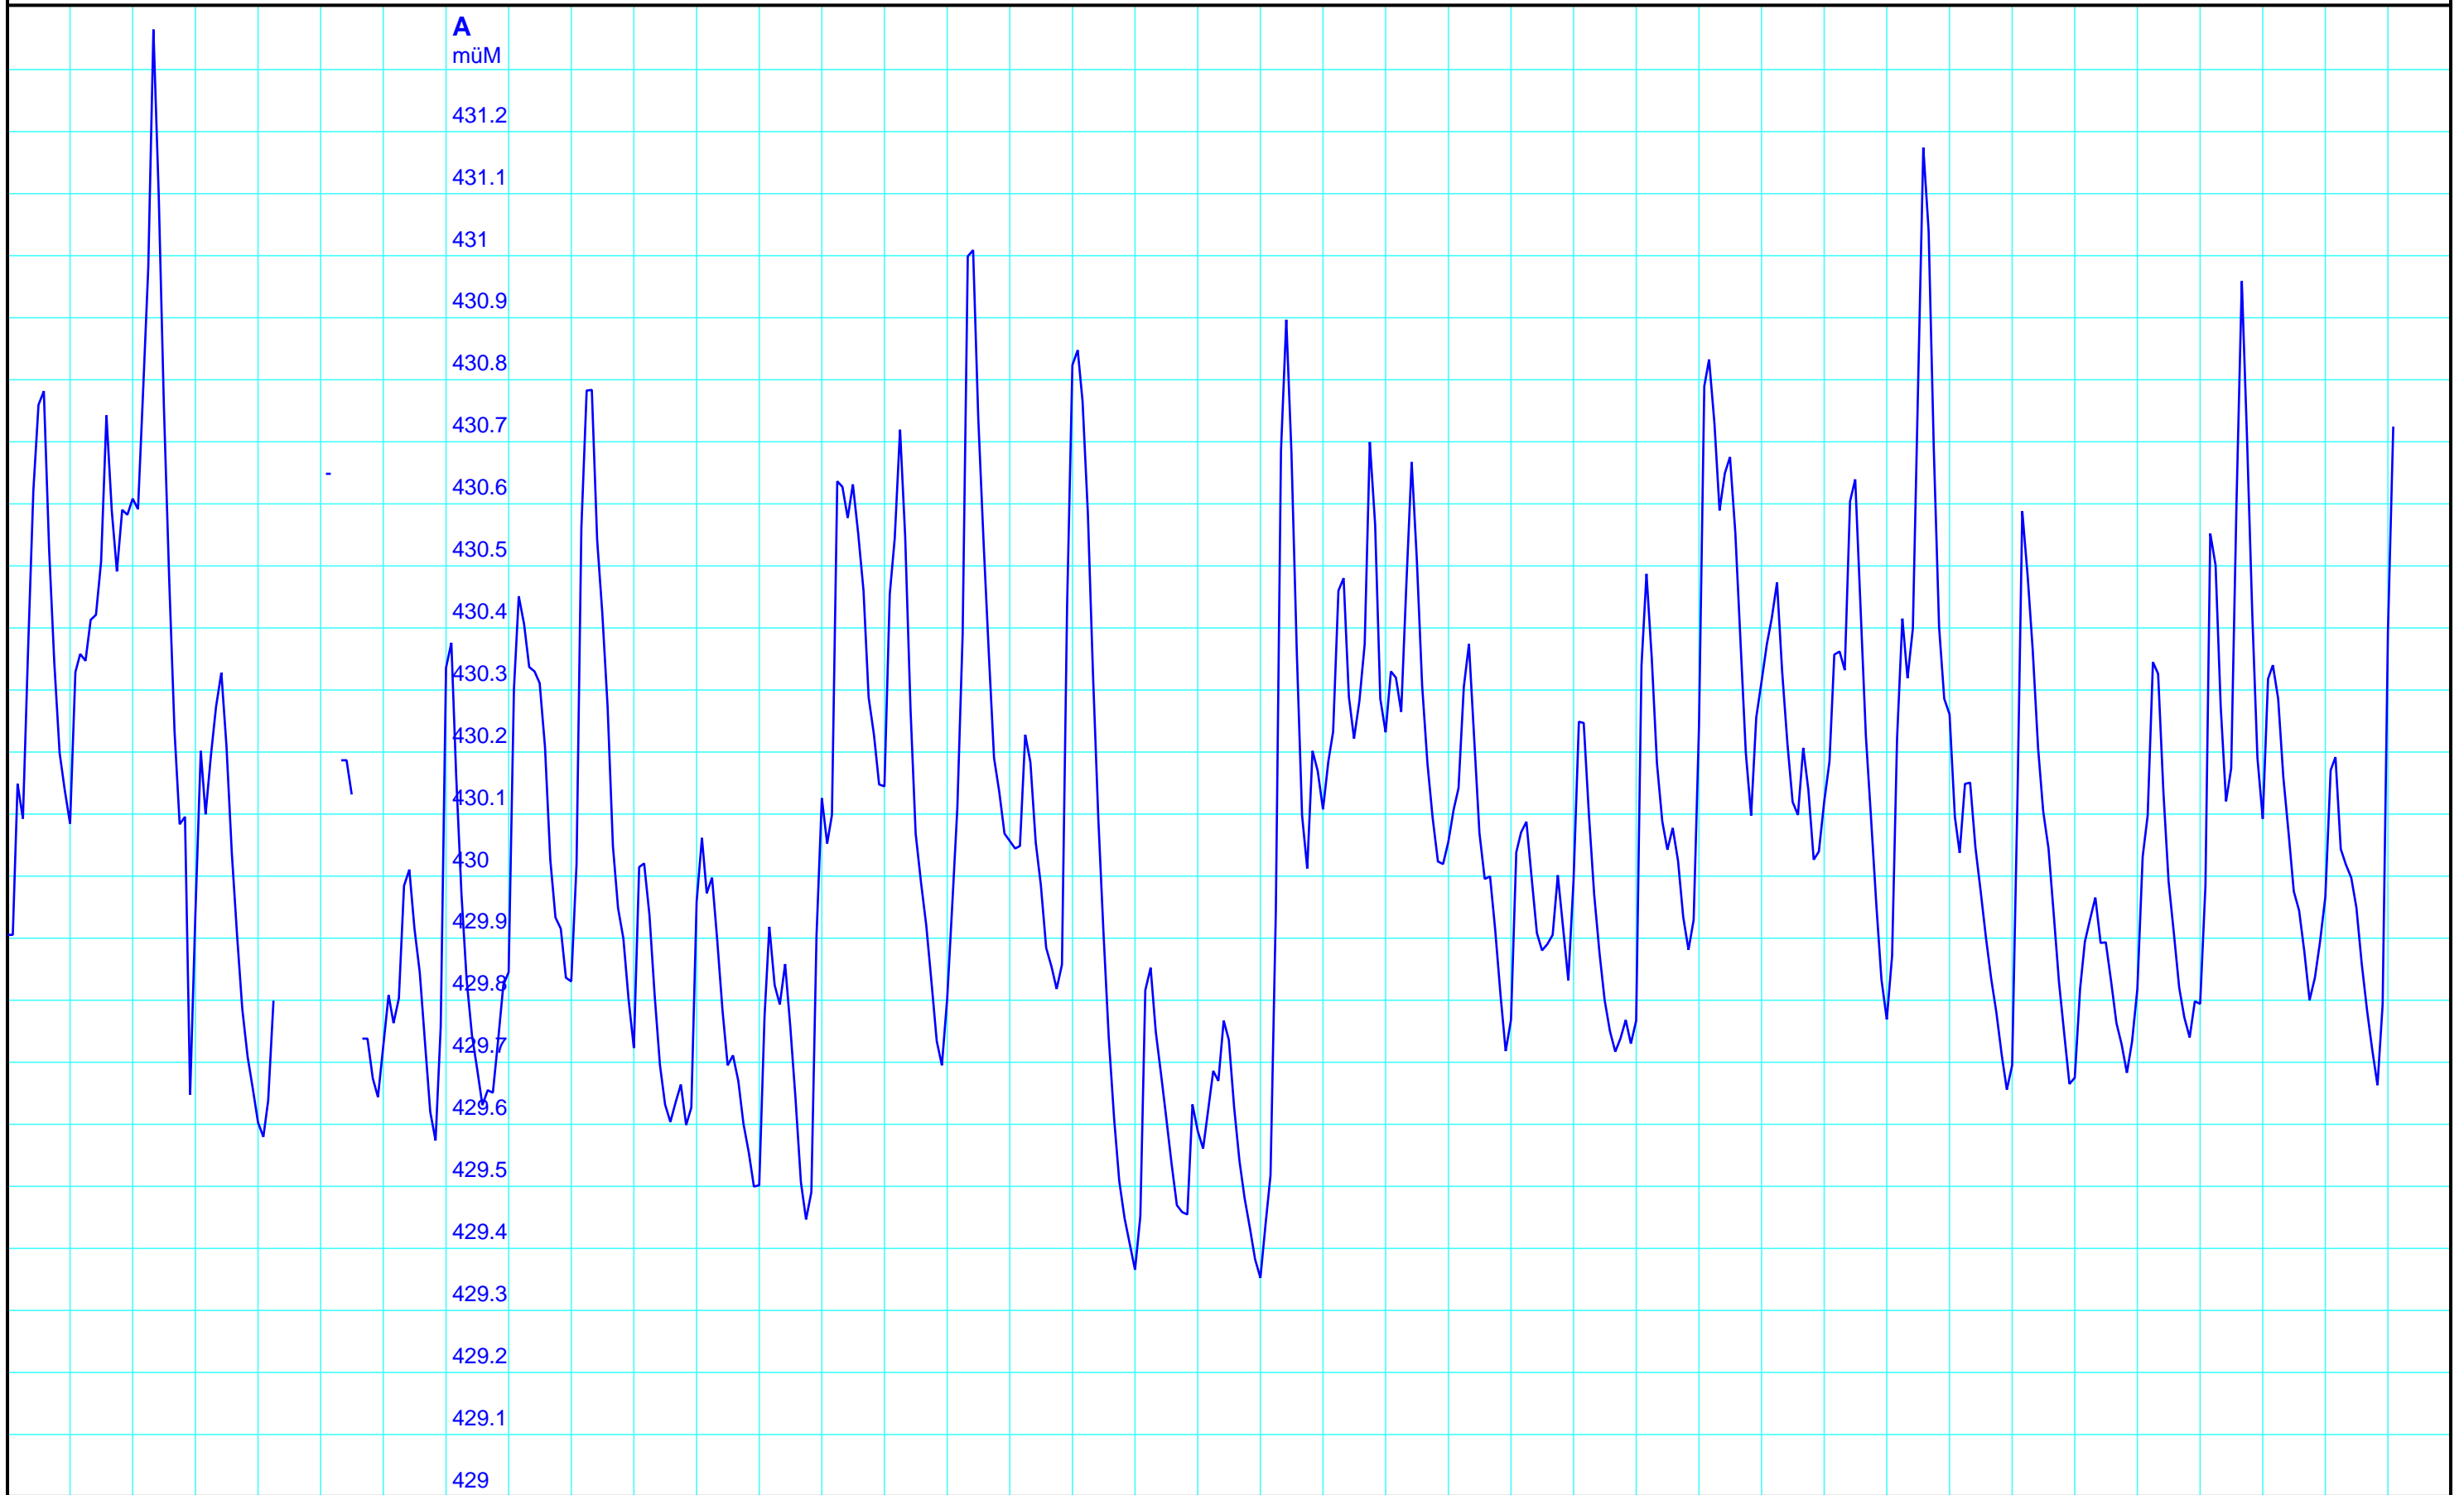

Periode 1986 - 2024

1987 1989 1991 1993 1995 1997 1999 2001 2003 2005 2007 2009 2011 2013 2015 2017 2019 2021 2023

Kanton Solothurn
Amt für Umwelt
4509 Solothurn

A — 3005 02 00 Pegel müM/Pfaffenweiher, Subingen, [MtM]

Kleinere Lücken sind nicht dargestellt.
Zeiten in Sommer-/Winterzeit!

39-Jahresganglinie
615/228/001 Pfaffenweiher, Subingen

04.03.2024