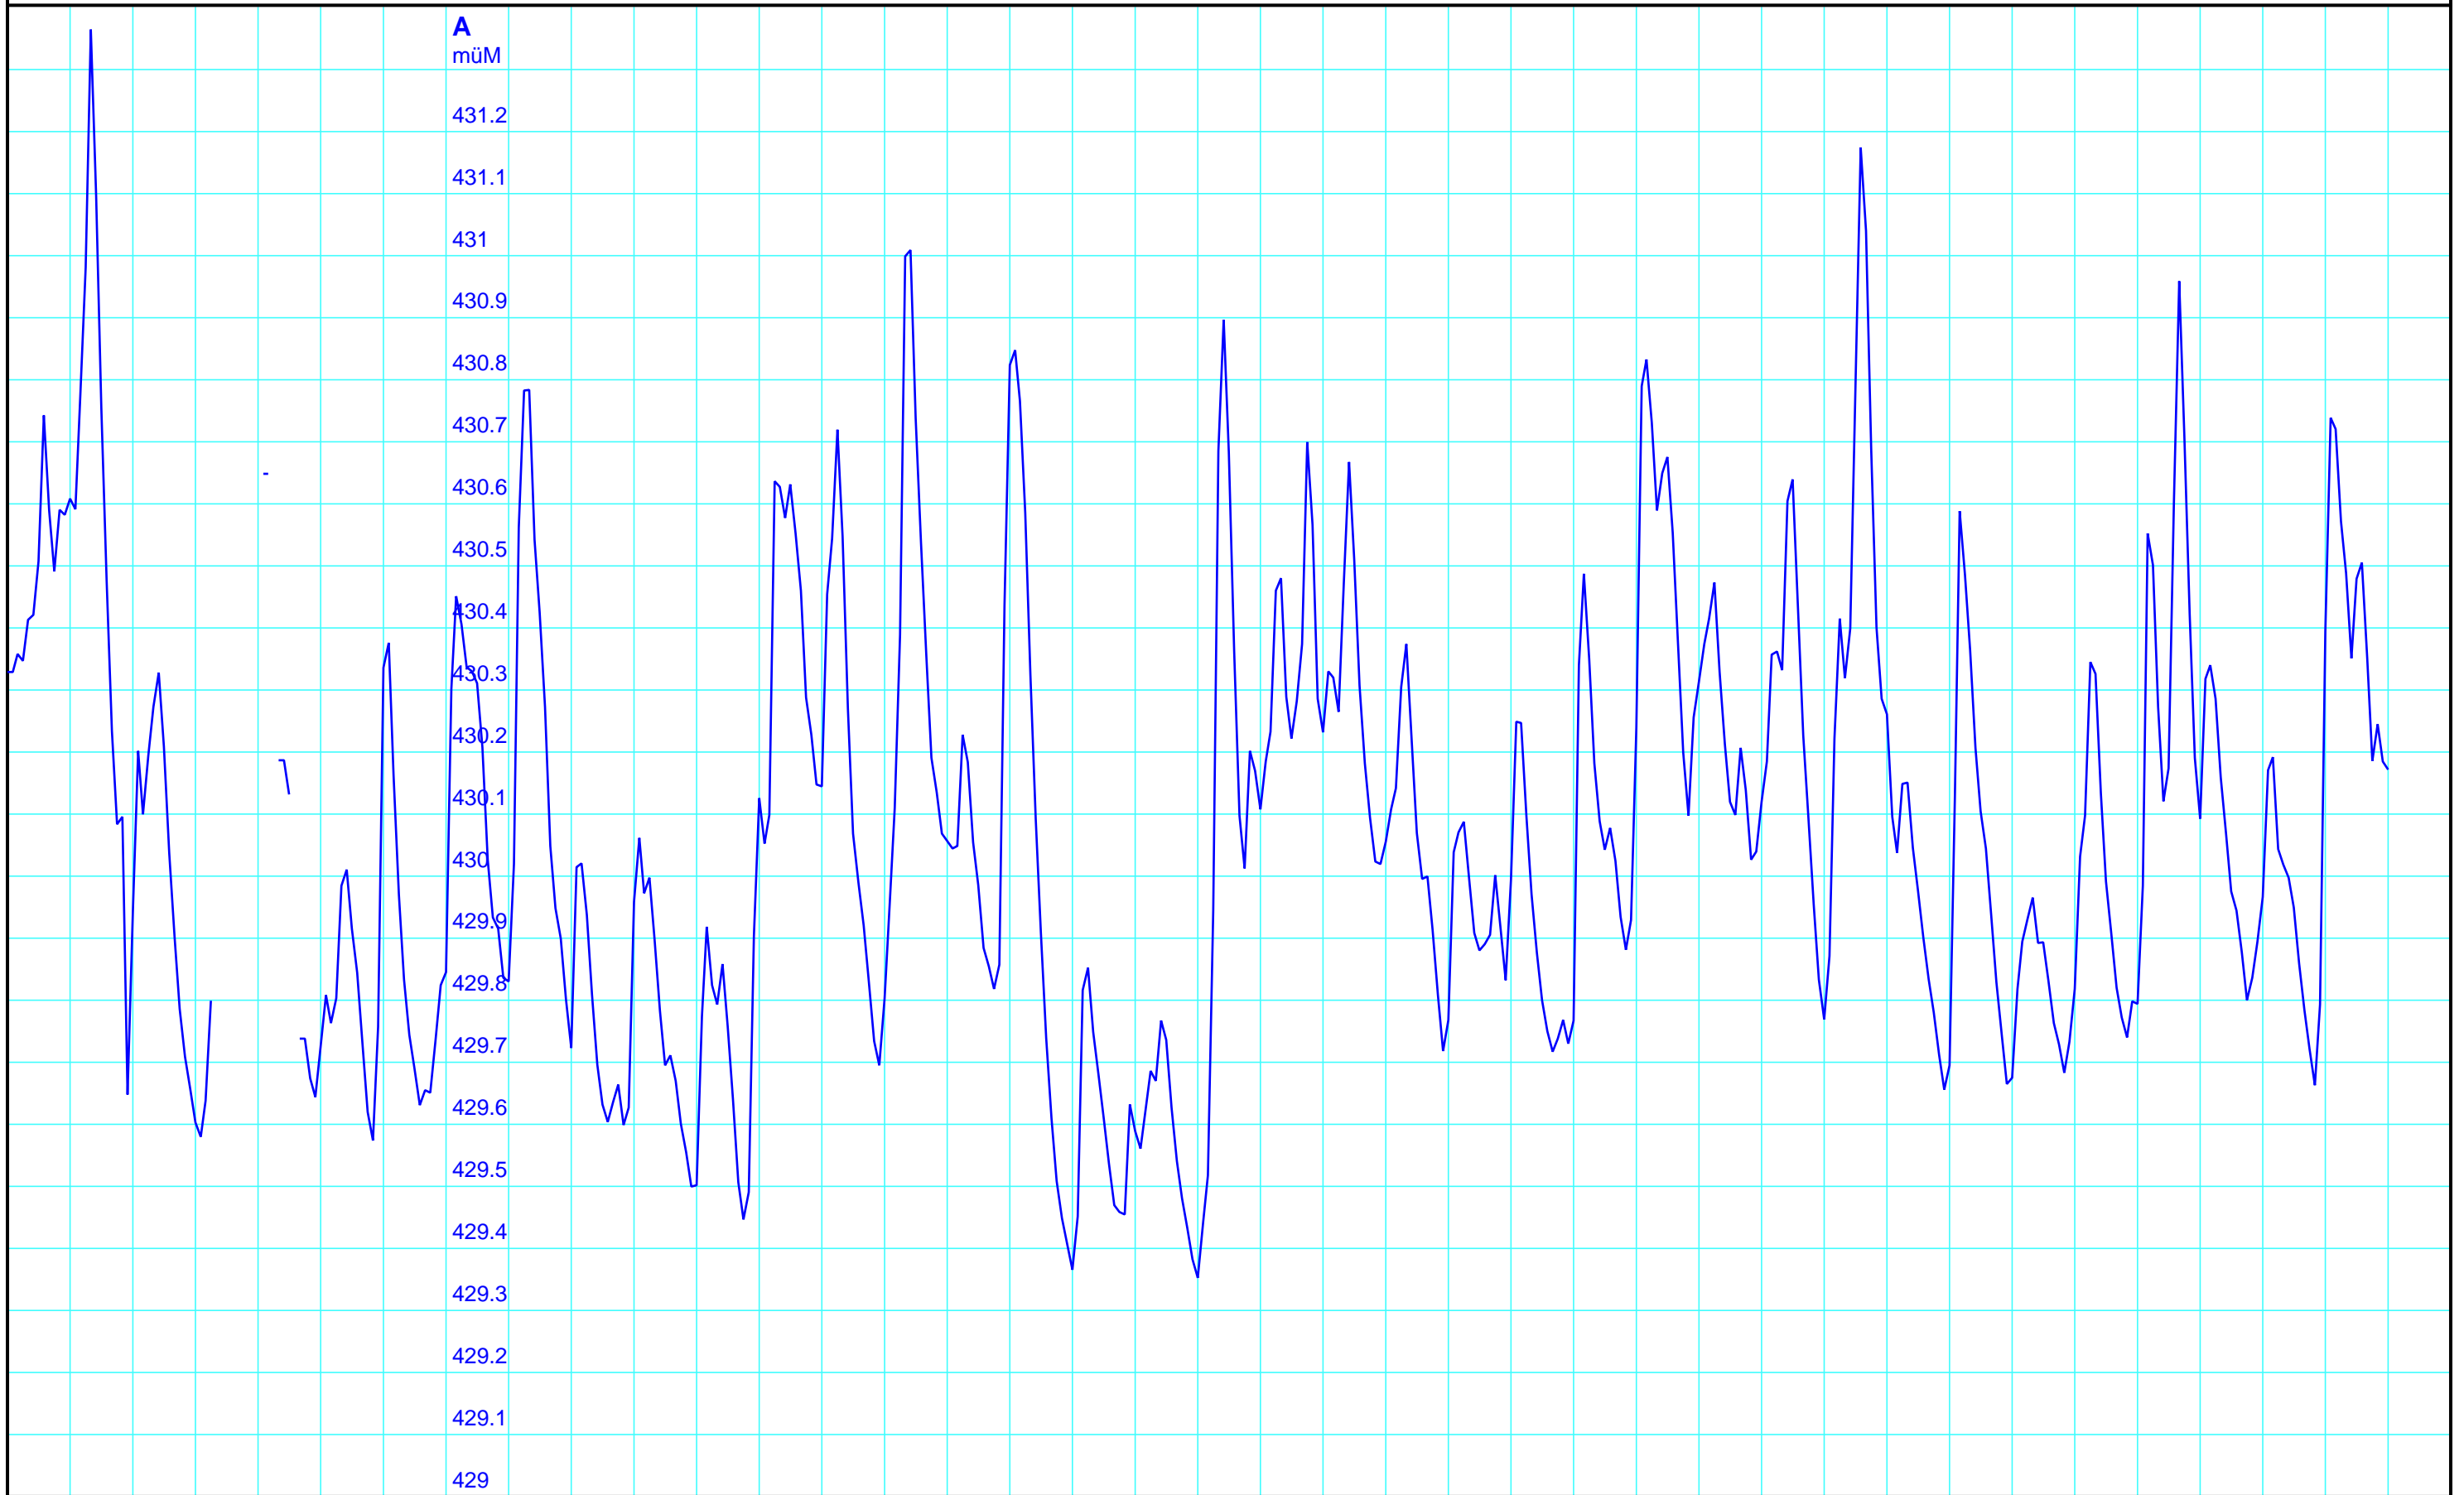

Periode 1987 - 2025

1988 1990 1992 1994 1996 1998 2000 2002 2004 2006 2008 2010 2012 2014 2016 2018 2020 2022 2024

Kanton Solothurn  
Amt für Umwelt  
4509 Solothurn

A — 3005 02 00 Pegel müM/Pfaffenweiher, Subingen, [MtM]

**39-Jahresganglinie**  
**615/228/001 Pfaffenweiher, Subingen**

Kleinere Lücken sind nicht dargestellt.  
Zeiten in Sommer-/Winterzeit!

13.03.2025