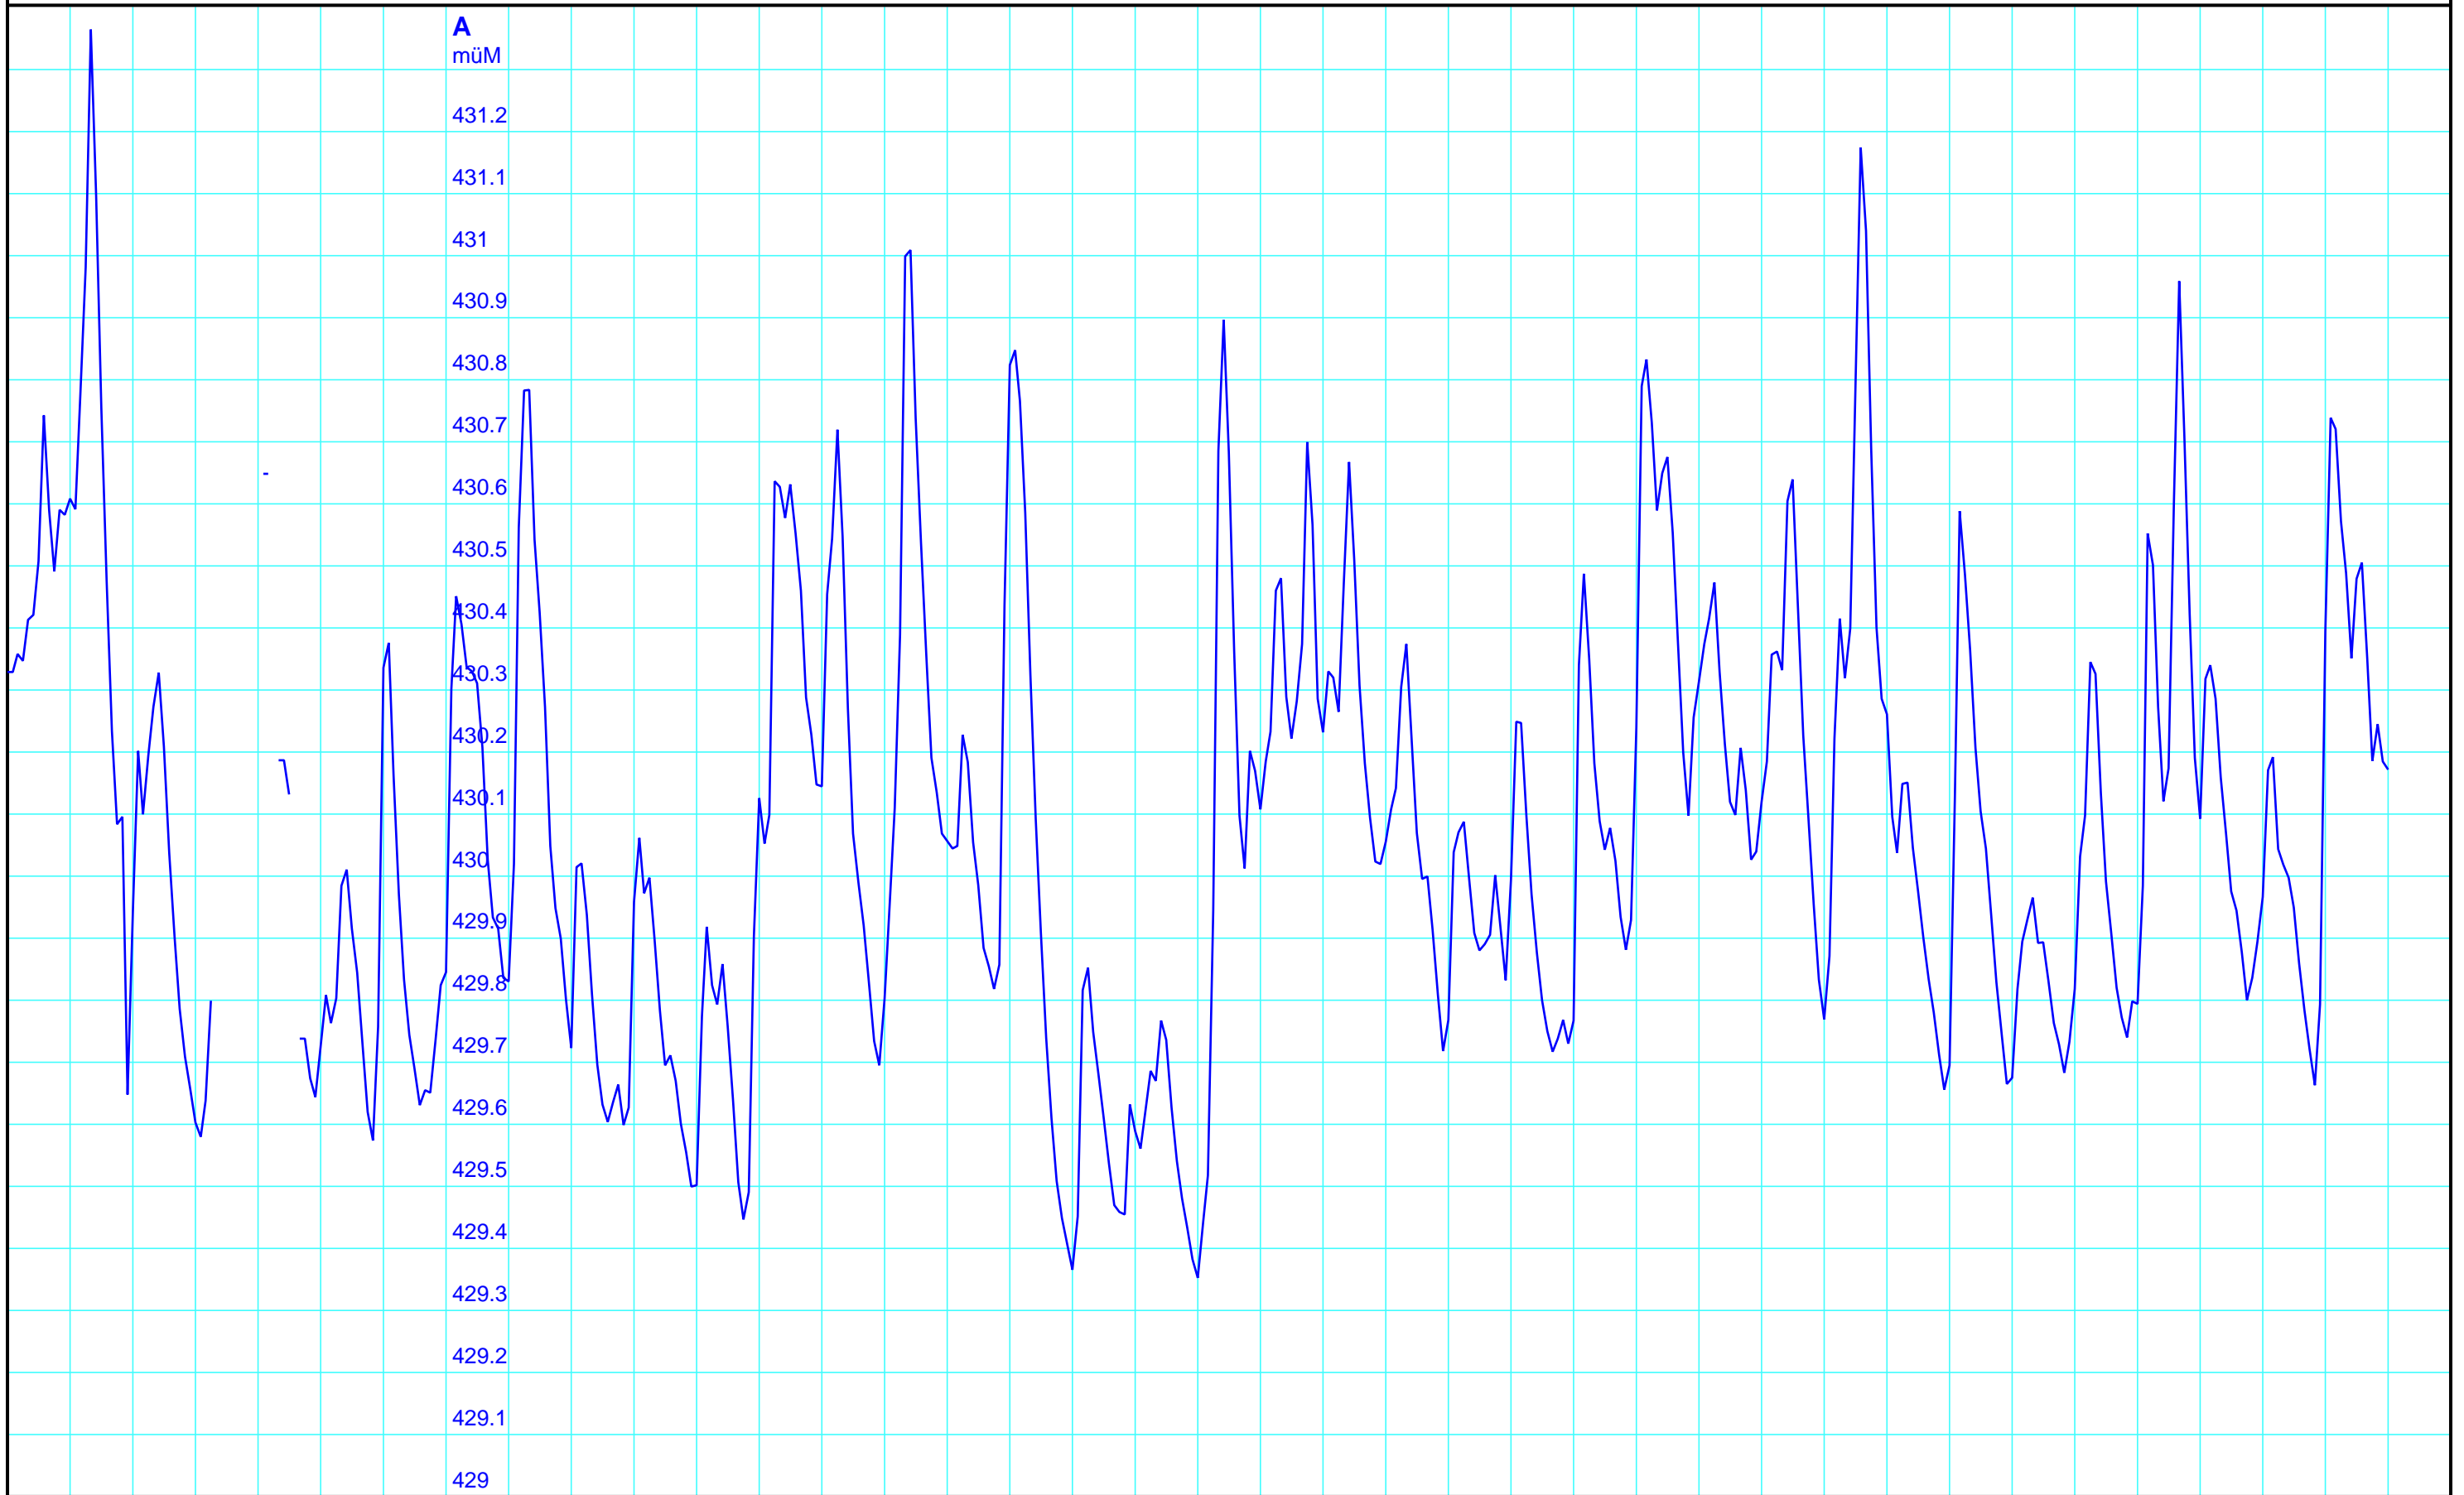

Periode 1987 - 2025

1988 1990 1992 1994 1996 1998 2000 2002 2004 2006 2008 2010 2012 2014 2016 2018 2020 2022 2024

Kanton Solothurn
Amt für Umwelt
4509 Solothurn

A — 3005 02 00 Pegel müM/Pfaffenweiher, Subingen, [MtM]

Kleinere Lücken sind nicht dargestellt.
Zeiten in Sommer-/Winterzeit!

39-Jahresganglinie
615/228/001 Pfaffenweiher, Subingen

02.01.2025