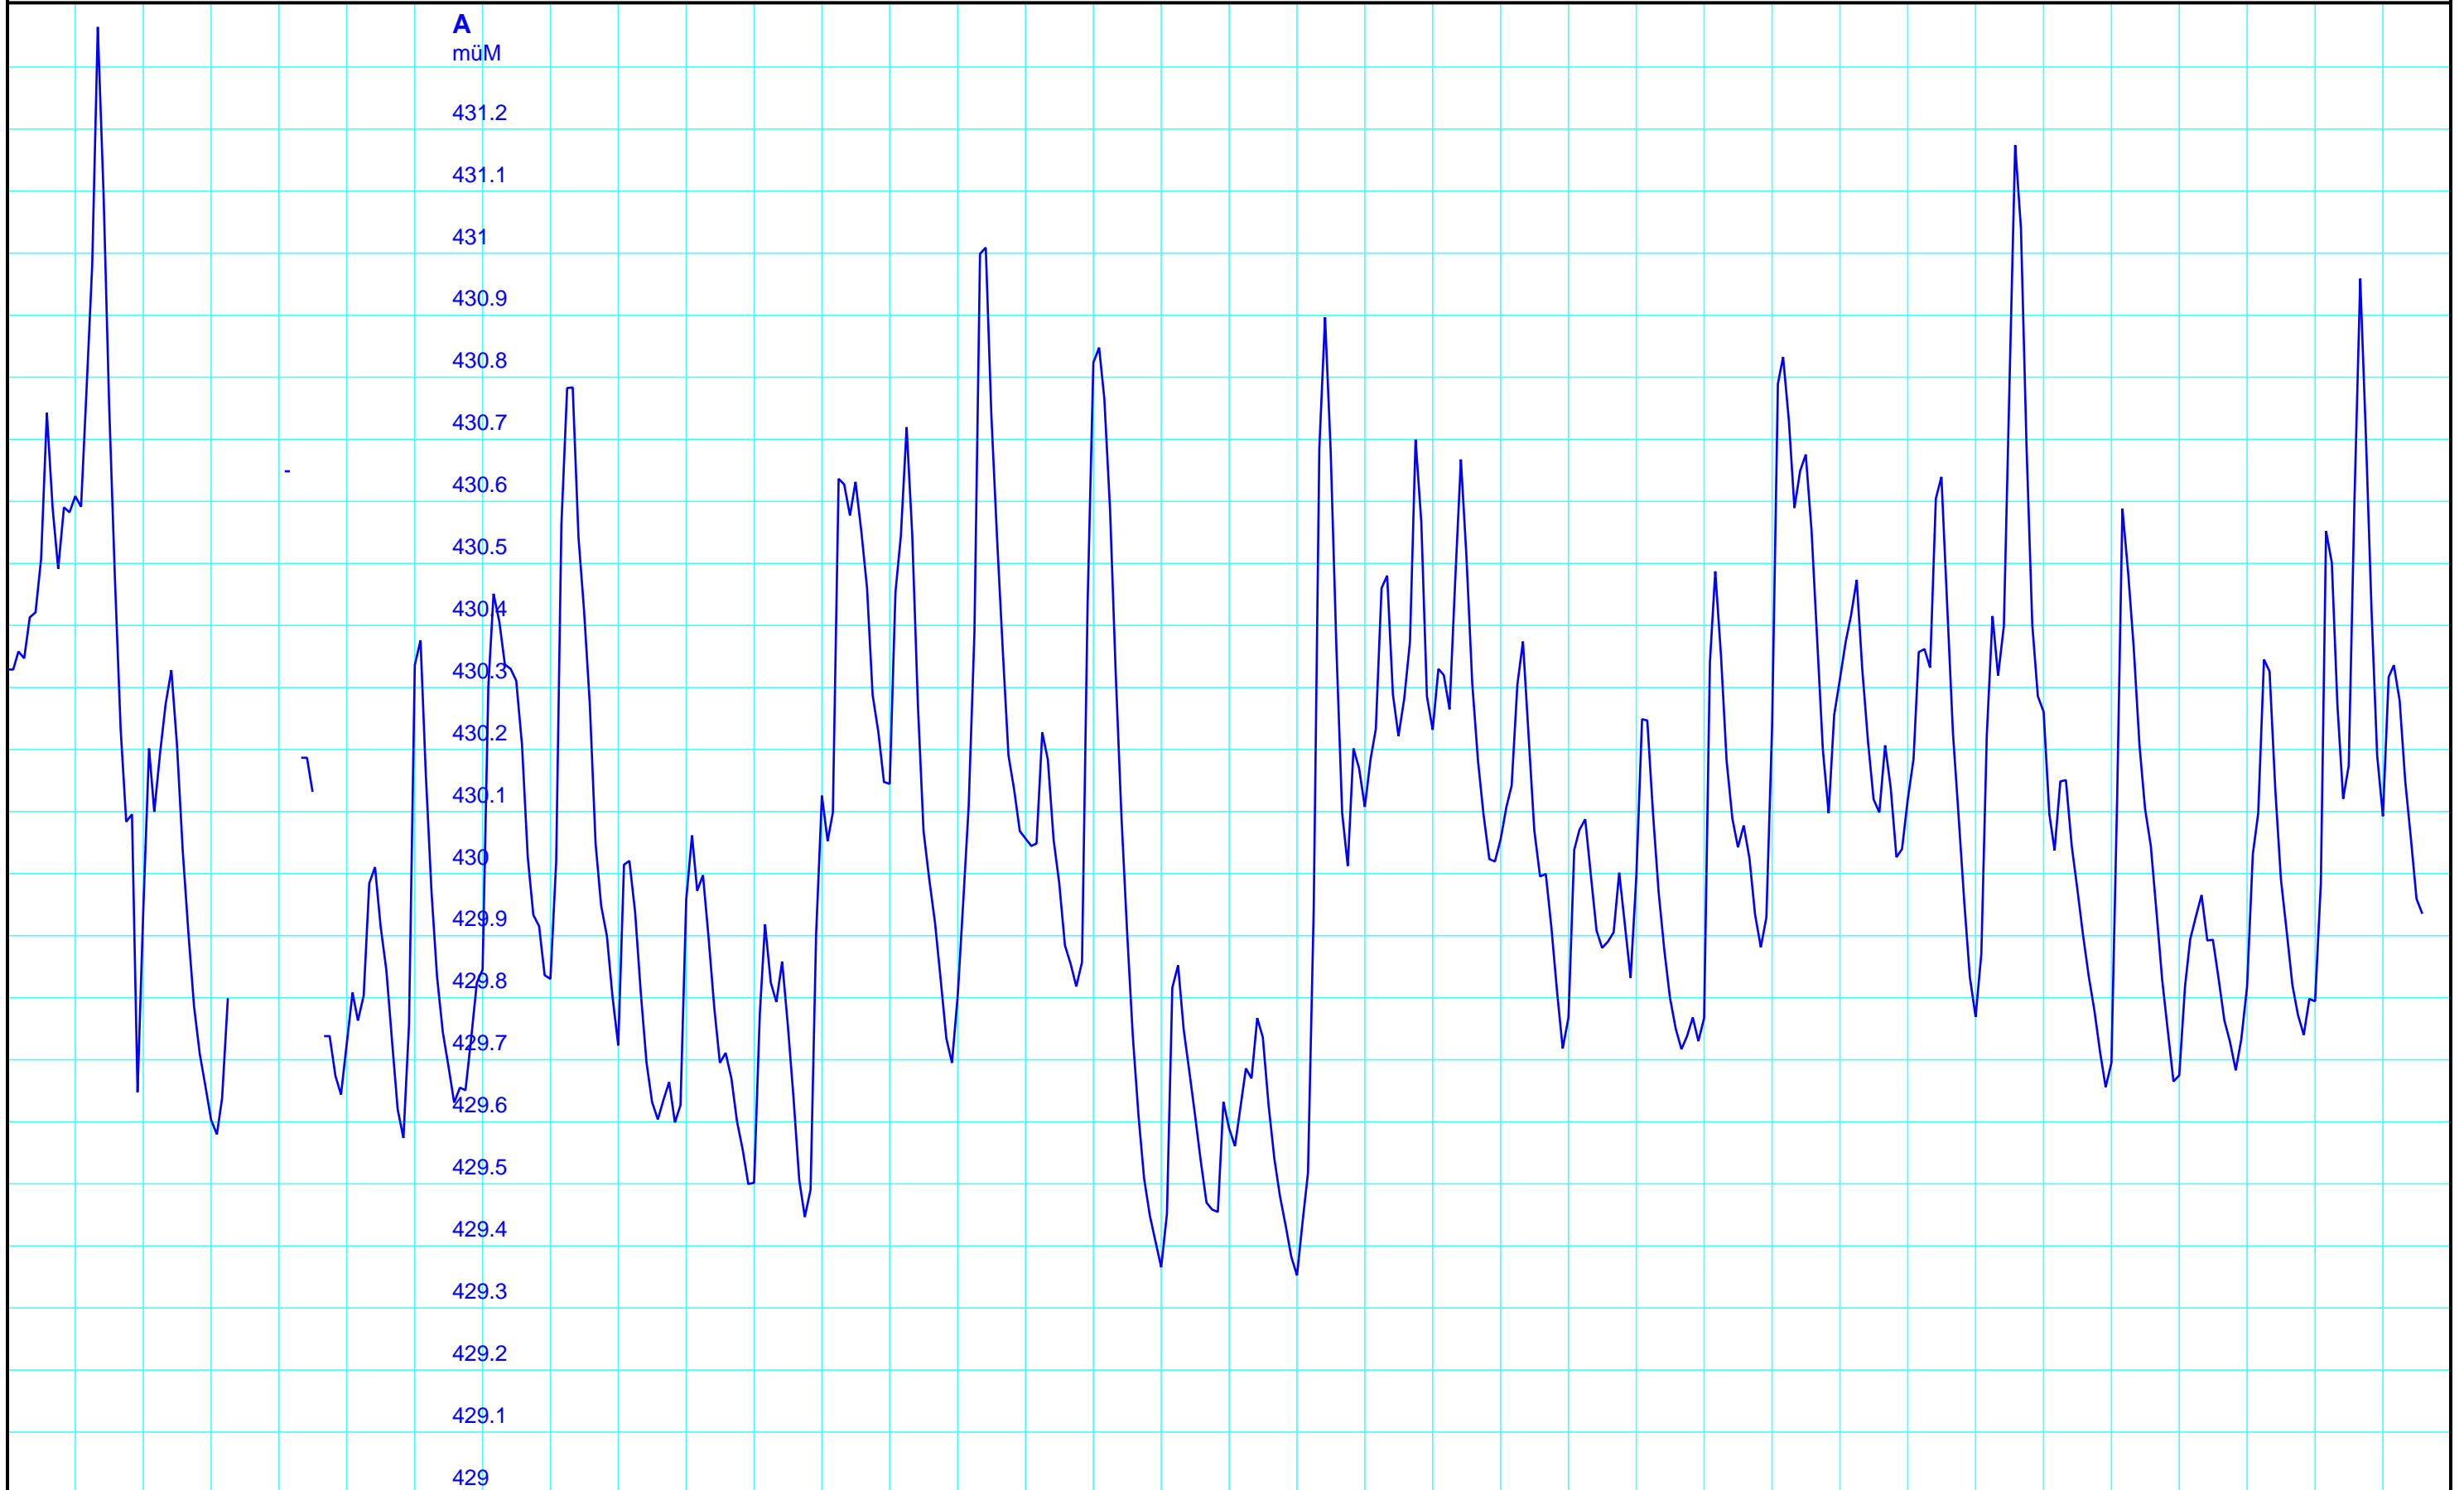

Periode 1987 - 2022

1988 1990 1992 1994 1996 1998 2000 2002 2004 2006 2008 2010 2012 2014 2016 2018 2020

A
müM

431.2
431.1
431
430.9
430.8
430.7
430.6
430.5
430.4
430.3
430.2
430.1
430
429.9
429.8
429.7
429.6
429.5
429.4
429.3
429.2
429.1
429

Kanton Solothurn
Amt für Umwelt
4509 Solothurn

A — 3005 02 00 Pegel müM/Pfaffenweiher, Subingen, [MtM]

Kleinere Lücken sind nicht dargestellt.
Zeiten in Sommer-/Winterzeit!

36-Jahresganglinie
615/228/001 Pfaffenweiher, Subingen