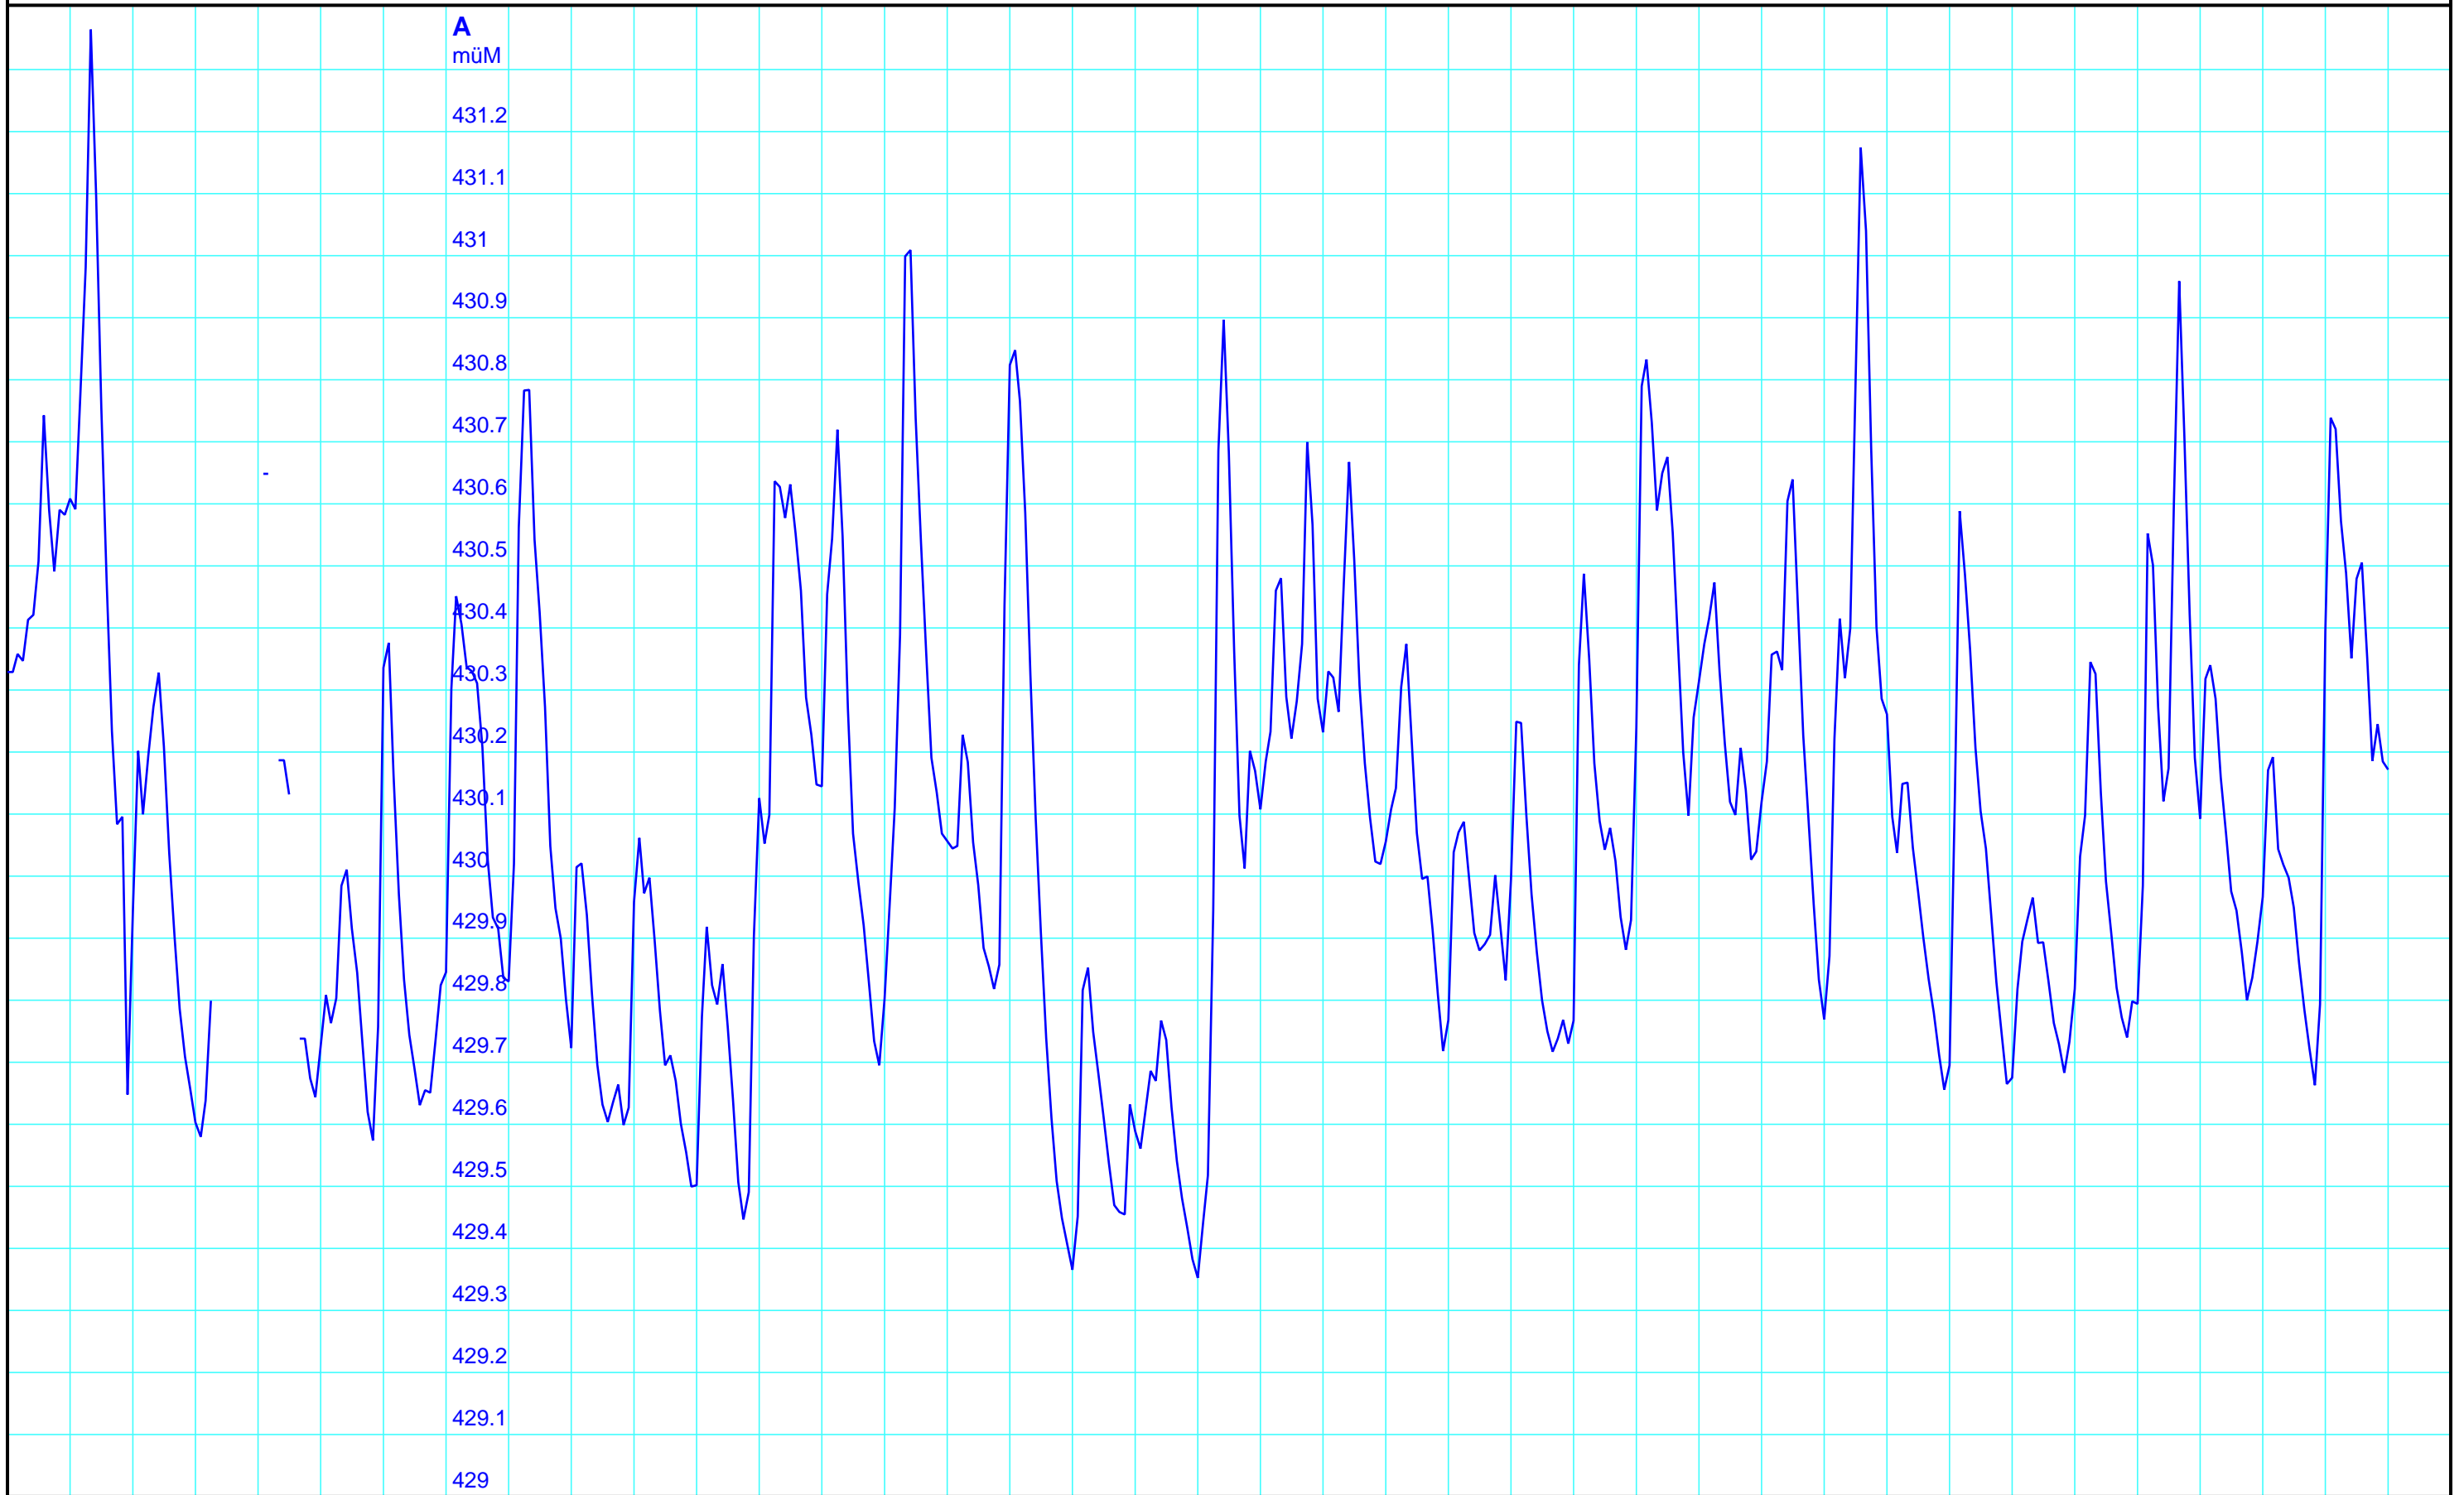

Periode 1987 - 2025

1988 1990 1992 1994 1996 1998 2000 2002 2004 2006 2008 2010 2012 2014 2016 2018 2020 2022 2024

Kanton Solothurn  
Amt für Umwelt  
4509 Solothurn

A — 3005 02 00 Pegel müM/Pfaffenweiher, Subingen, [MtM]

**39-Jahresganglinie**  
**615/228/001 Pfaffenweiher, Subingen**

Kleinere Lücken sind nicht dargestellt.  
Zeiten in Sommer-/Winterzeit!

15.01.2025