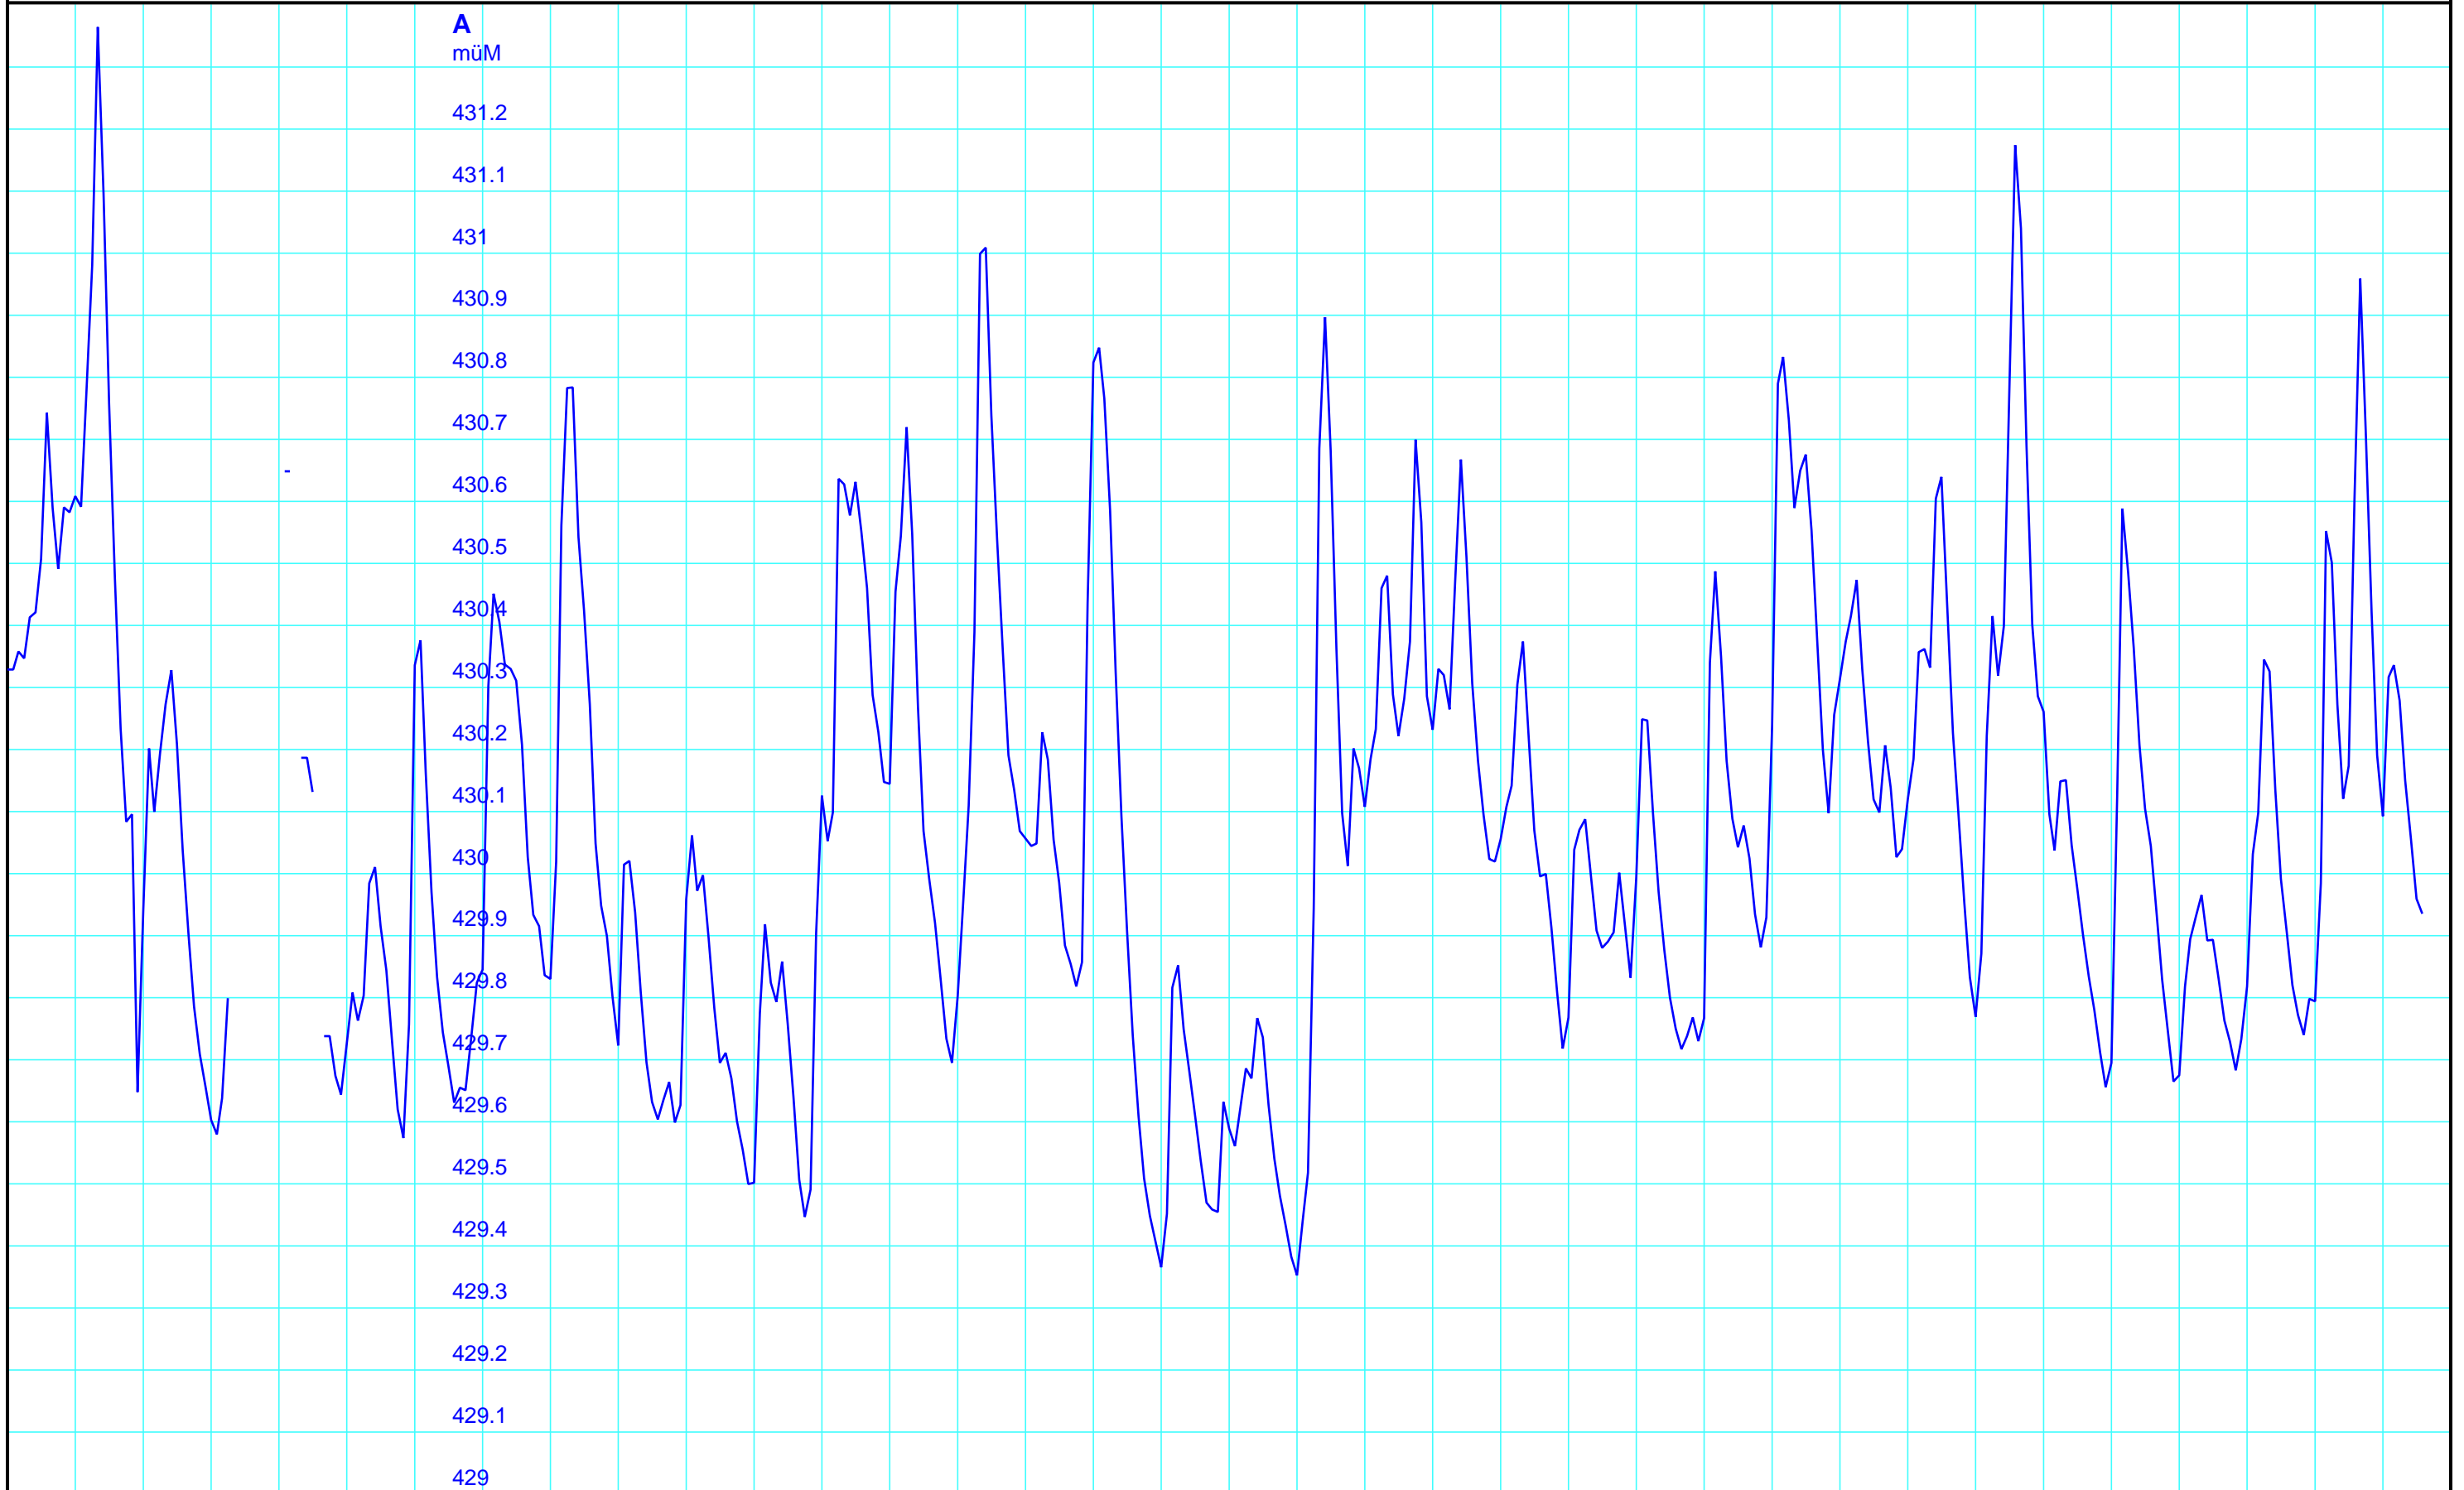

Periode 1987 - 2022

1988 1990 1992 1994 1996 1998 2000 2002 2004 2006 2008 2010 2012 2014 2016 2018 2020

A  
müM

431.2  
431.1  
431  
430.9  
430.8  
430.7  
430.6  
430.5  
430.4  
430.3  
430.2  
430.1  
430  
429.9  
429.8  
429.7  
429.6  
429.5  
429.4  
429.3  
429.2  
429.1  
429

Kanton Solothurn  
Amt für Umwelt  
4509 Solothurn

A — 3005 02 00 Pegel müM/Pfaffenweiher, Subingen, [MtM]

Kleinere Lücken sind nicht dargestellt.  
Zeiten in Sommer-/Winterzeit!

**36-Jahresganglinie**  
**615/228/001 Pfaffenweiher, Subingen**