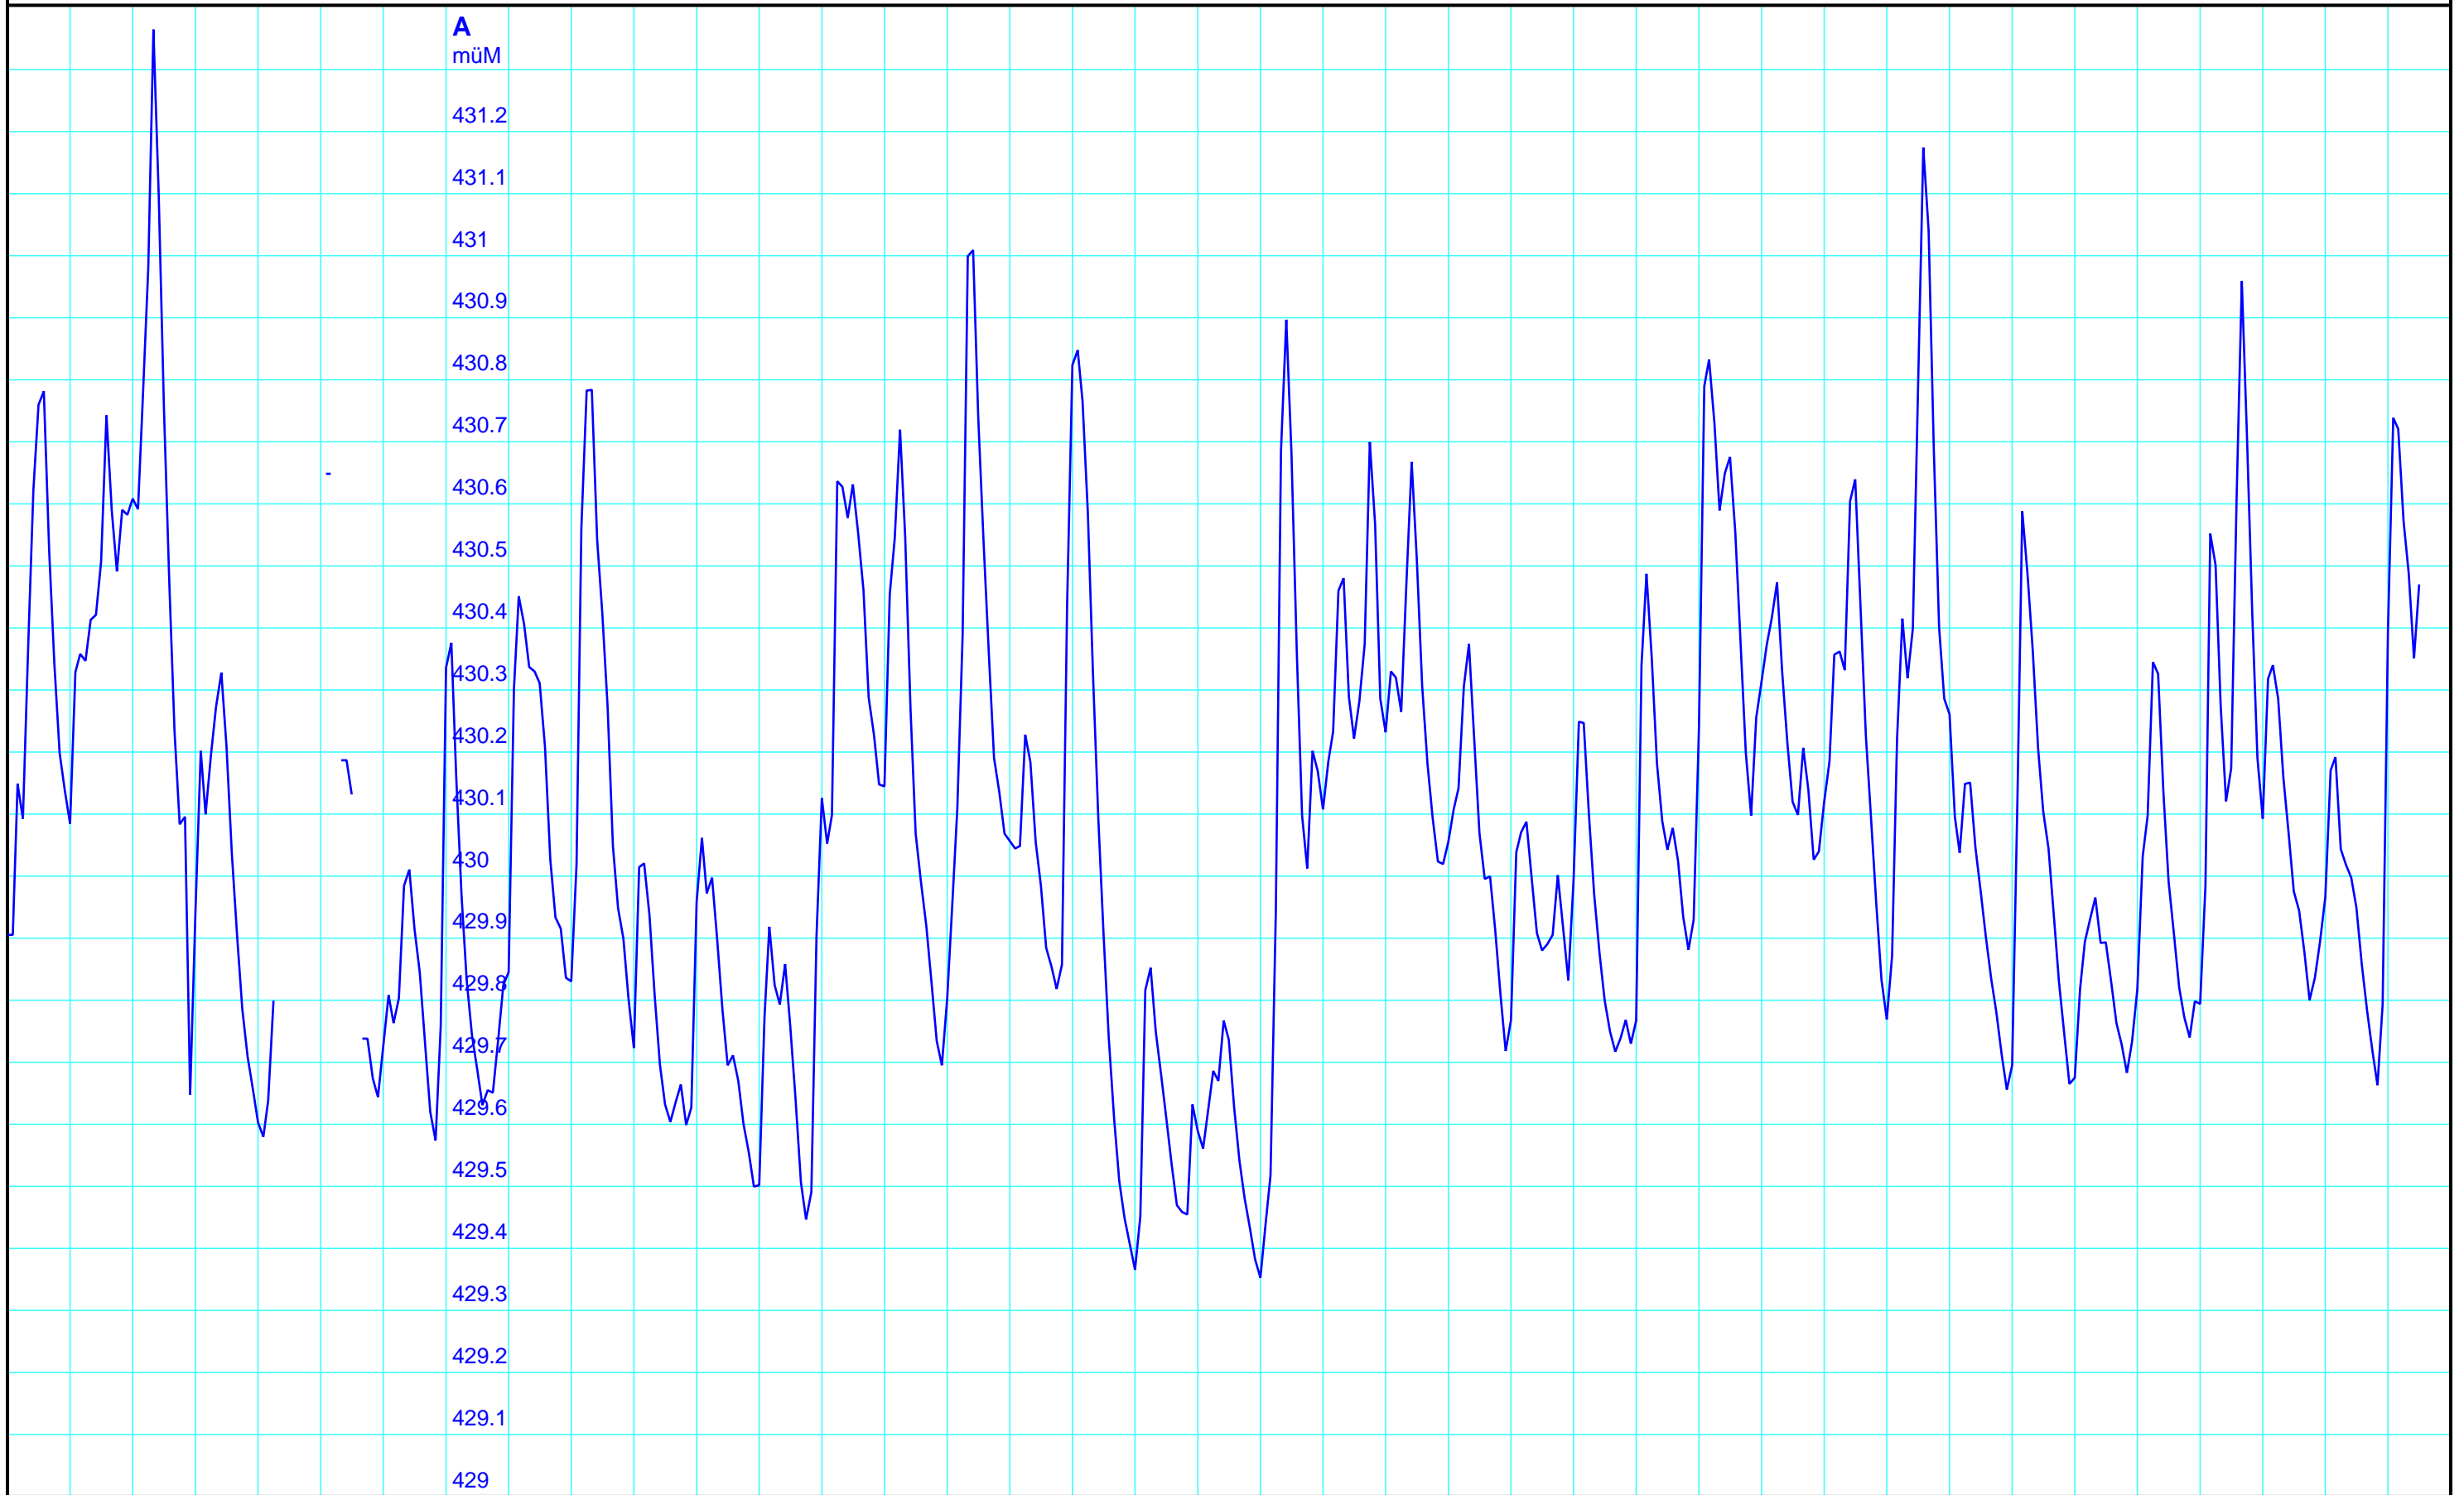

Periode 1986 - 2024

1987 1989 1991 1993 1995 1997 1999 2001 2003 2005 2007 2009 2011 2013 2015 2017 2019 2021 2023

Kanton Solothurn
Amt für Umwelt
4509 Solothurn

A — 3005 02 00 Pegel müM/Pfaffenweiher, Subingen, [MtM]

Kleinere Lücken sind nicht dargestellt.
Zeiten in Sommer-/Winterzeit!

39-Jahresganglinie
615/228/001 Pfaffenweiher, Subingen

22.10.2024