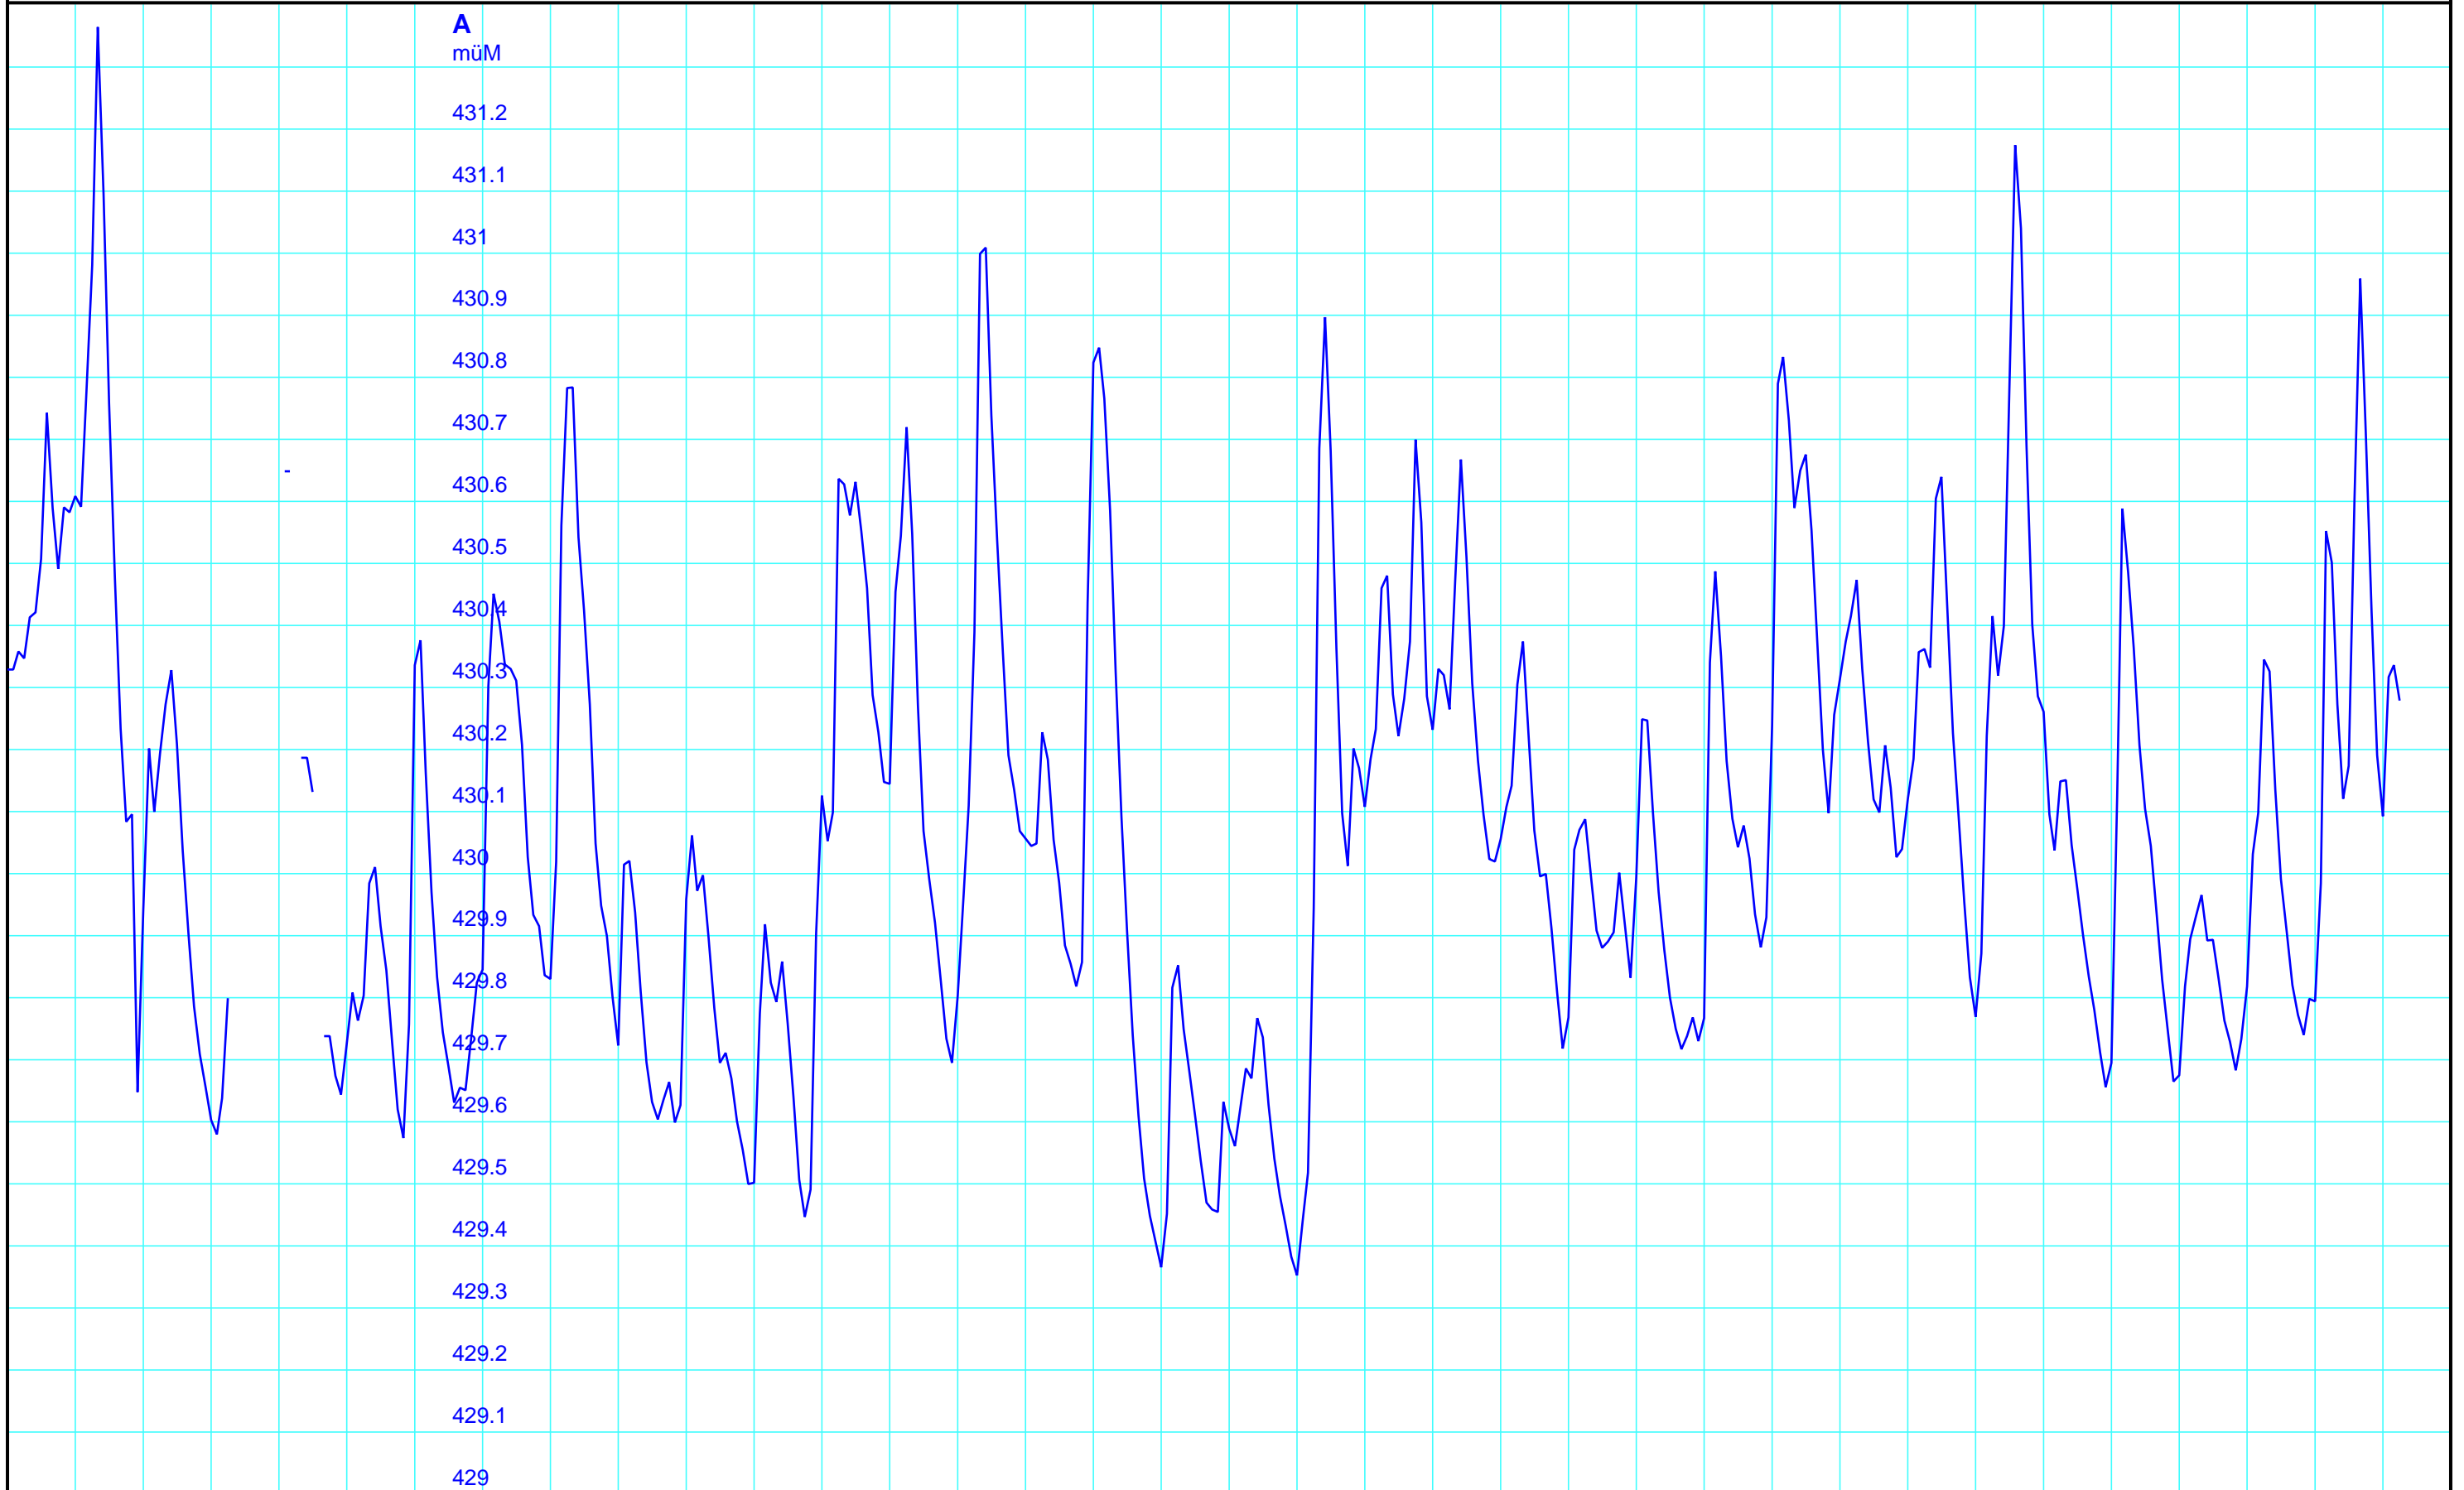

Periode 1987 - 2022

1988 1990 1992 1994 1996 1998 2000 2002 2004 2006 2008 2010 2012 2014 2016 2018 2020

A  
müM

431.2  
431.1  
431  
430.9  
430.8  
430.7  
430.6  
430.5  
430.4  
430.3  
430.2  
430.1  
430  
429.9  
429.8  
429.7  
429.6  
429.5  
429.4  
429.3  
429.2  
429.1  
429

Kanton Solothurn  
Amt für Umwelt  
4509 Solothurn

A — 3005 02 00 Pegel müM/Pfaffenweiher, Subingen, [MtM]

Kleinere Lücken sind nicht dargestellt.  
Zeiten in Sommer-/Winterzeit!

**36-Jahresganglinie**  
**615/228/001 Pfaffenweiher, Subingen**