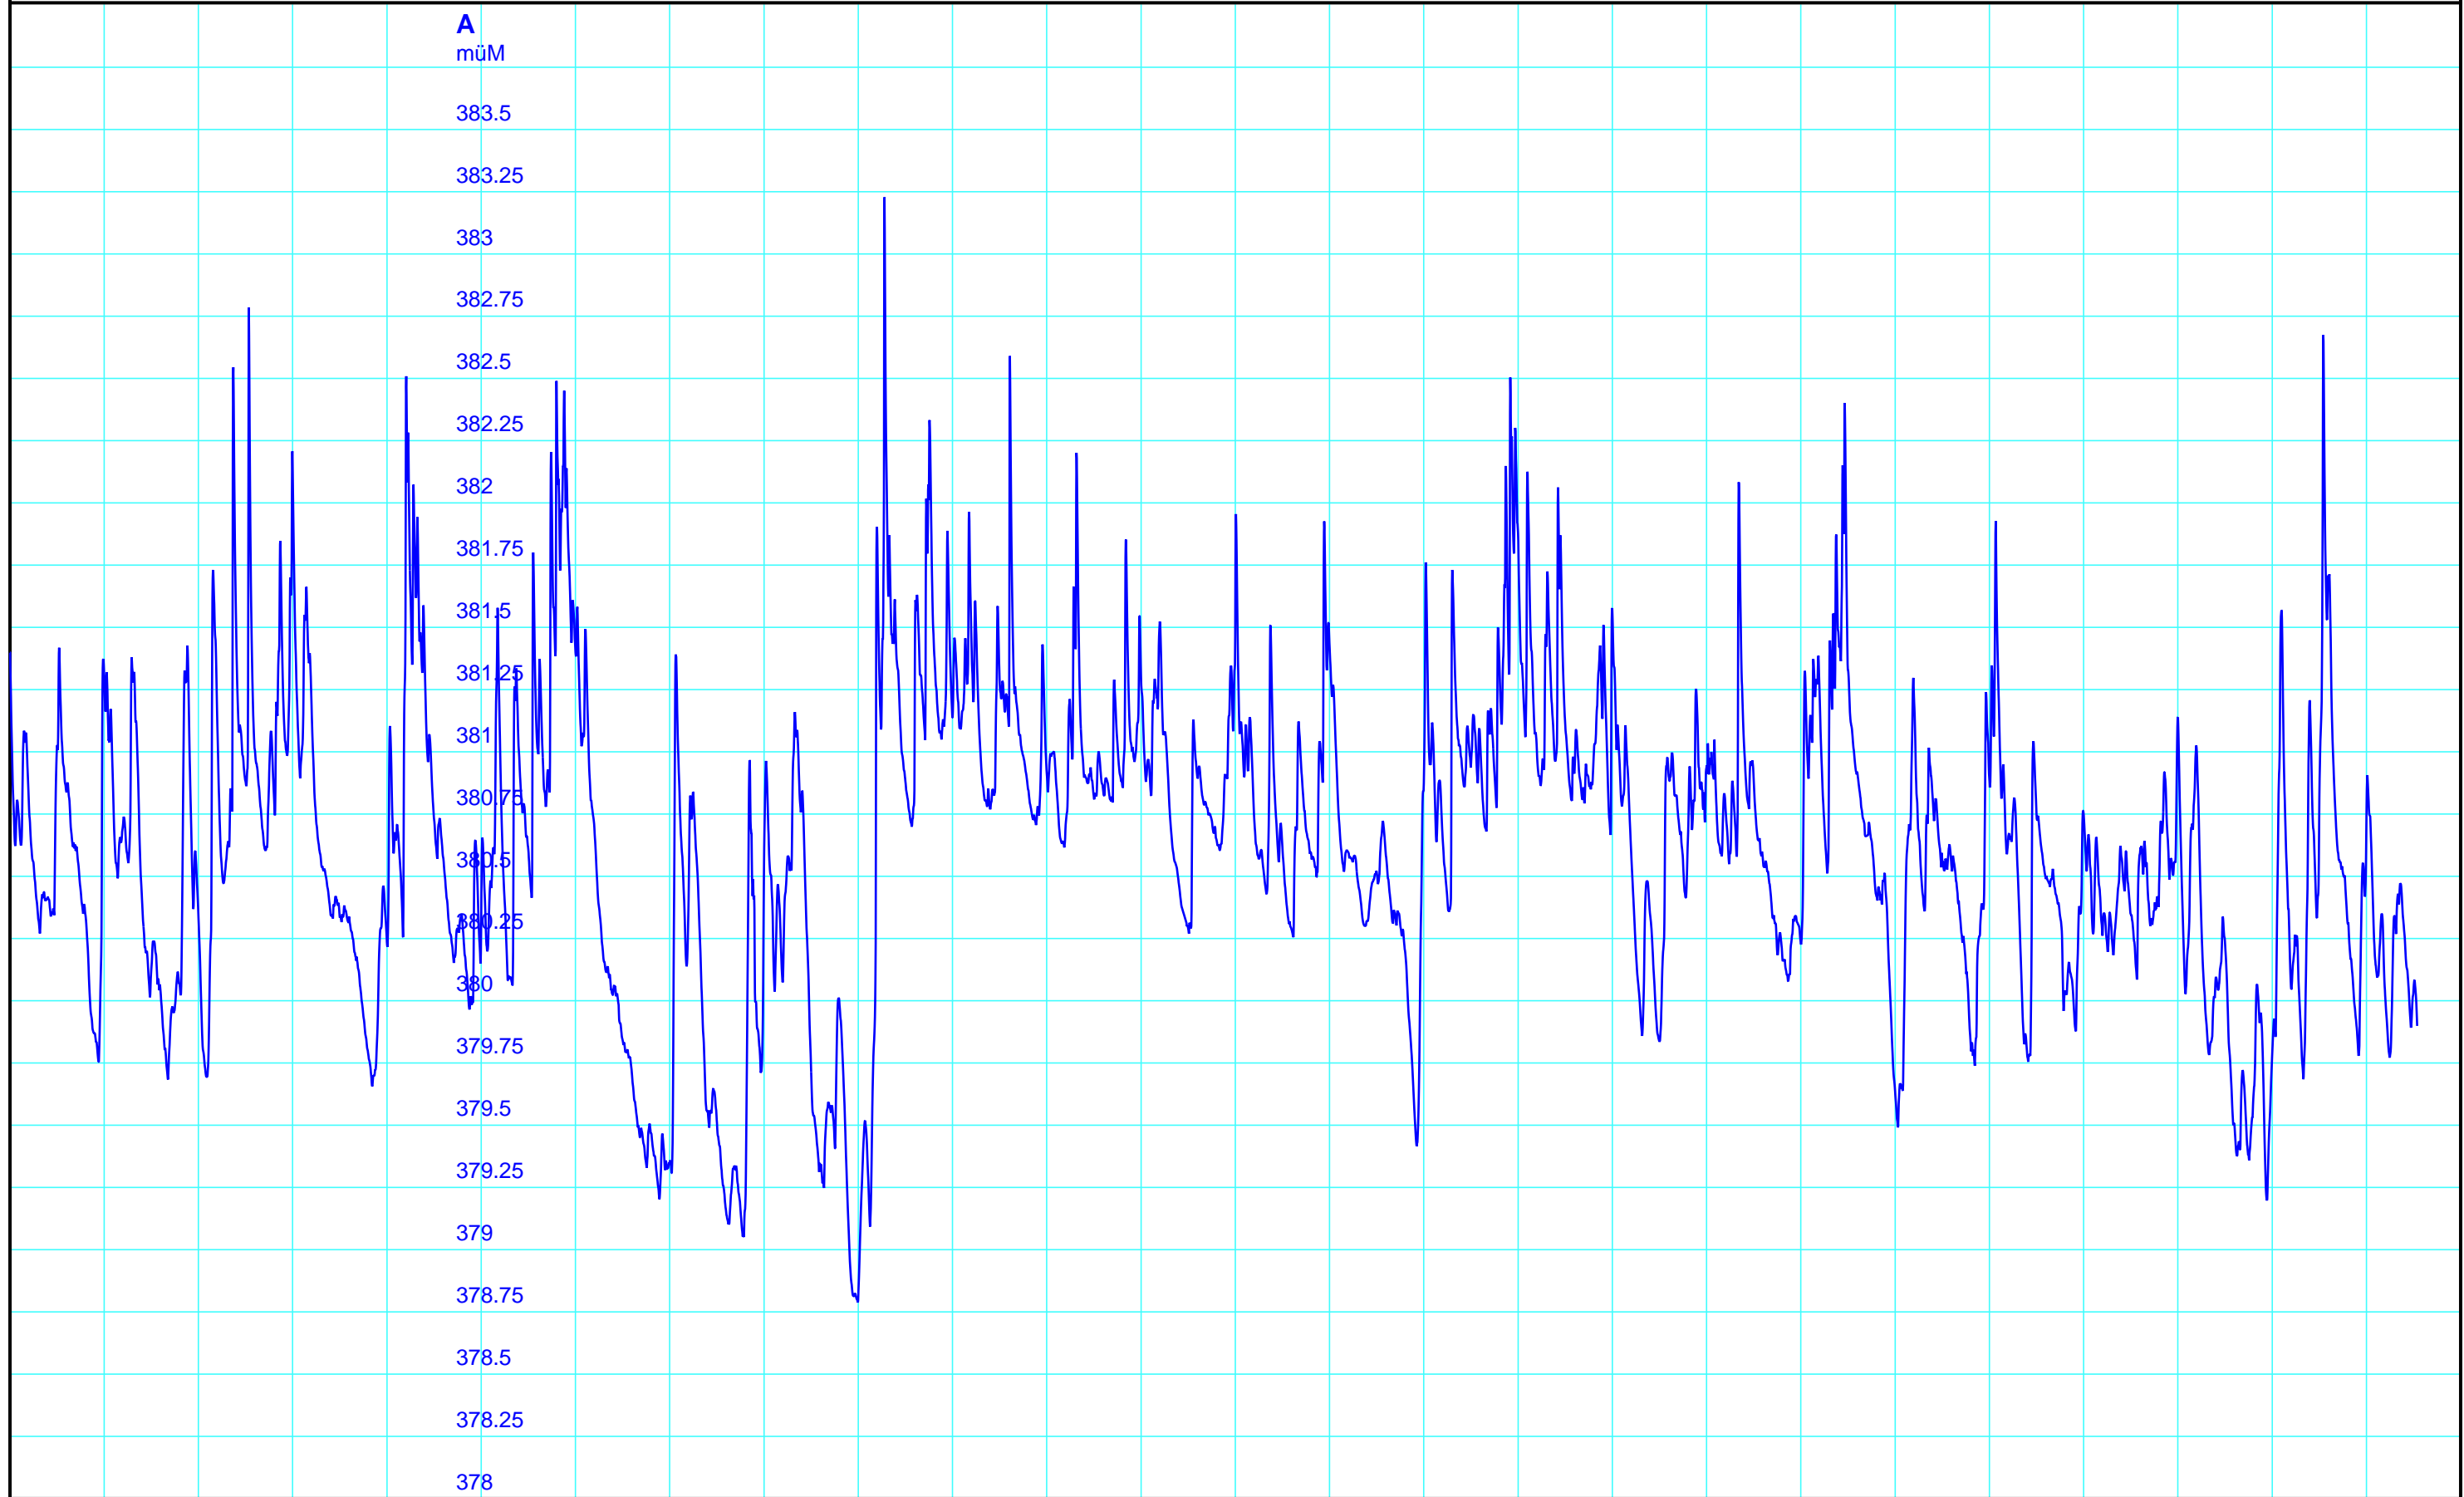

Periode 1997 - 2022

1998

2000

2002

2004

2006

2008

2010

2012

2014

2016

2018

2020

A
müM

383.5
383.25
383
382.75
382.5
382.25
382
381.75
381.5
381.25
381
380.75
380.5
380.25
380
379.75
379.5
379.25
379
378.75
378.5
378.25
378

Kanton Solothurn
Amt für Umwelt
4509 Solothurn

A — 1001 02 00 Pegel müM/Grien, Breitenbach, [TgM]

Kleinere Lücken sind nicht dargestellt.
Zeiten in Sommer-/Winterzeit!

26-Jahresganglinie
607/250/009 Grien, Breitenbach

04.10.2022