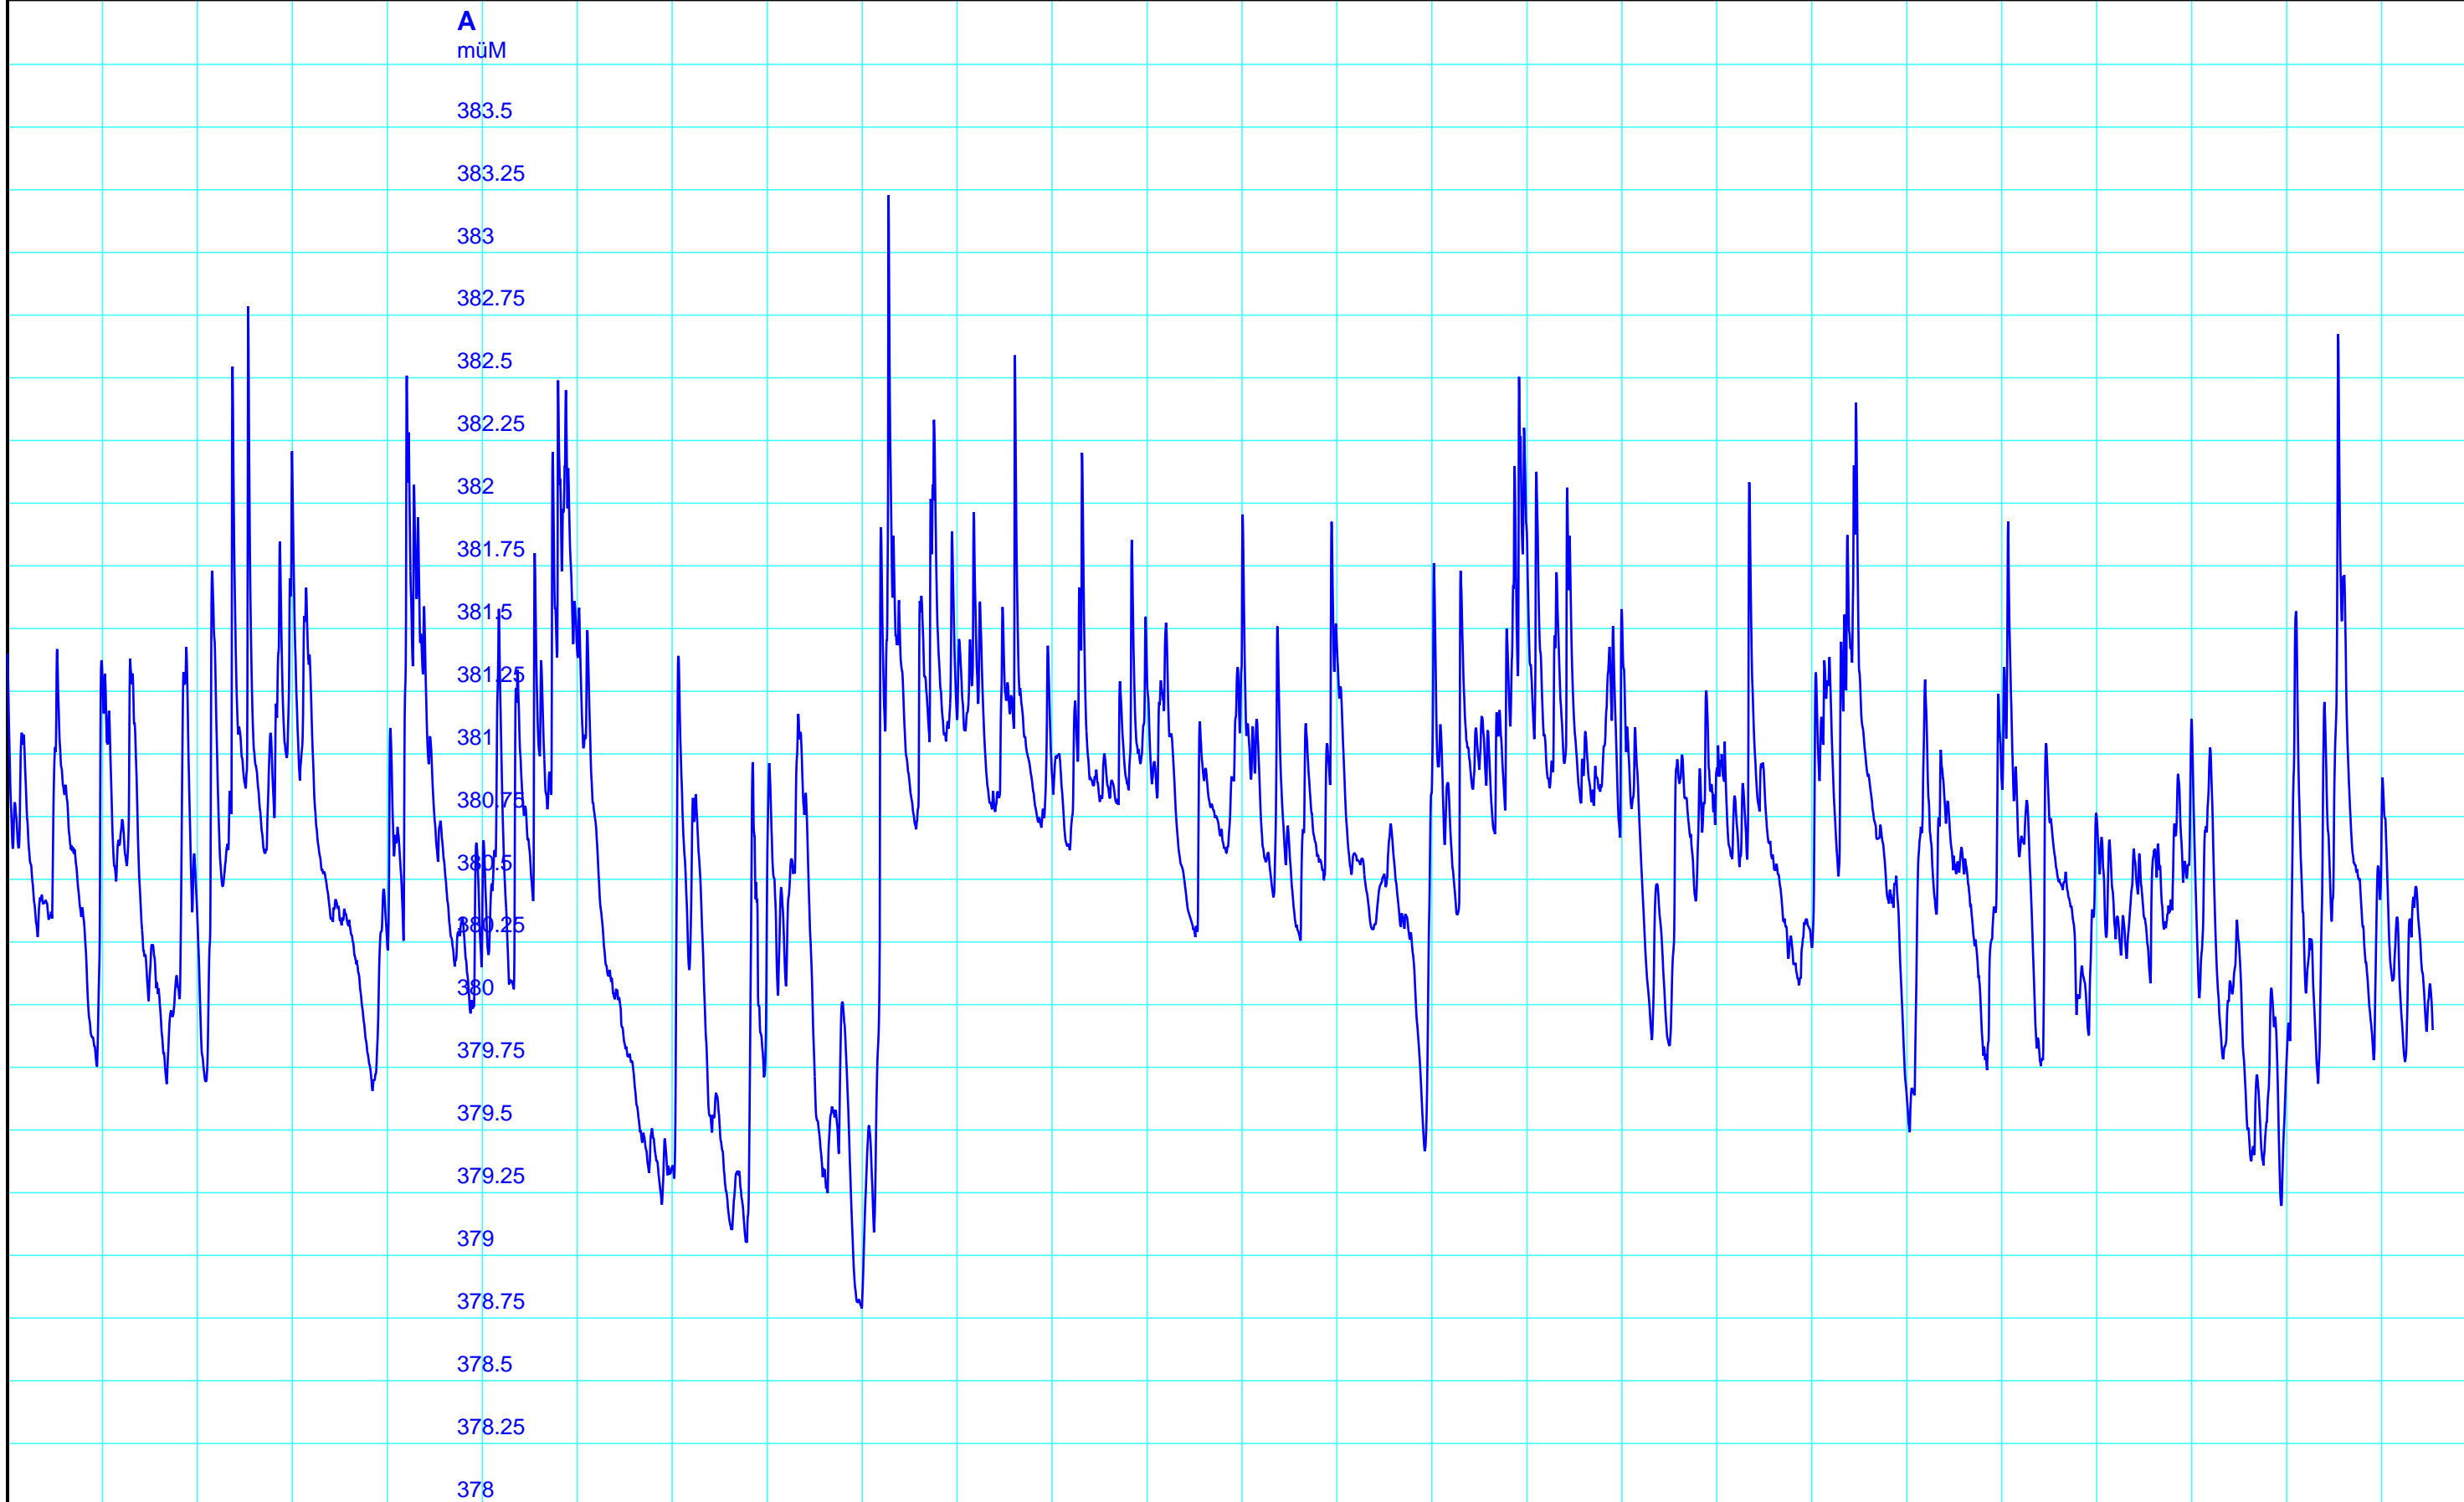

Periode 1997 - 2022

1998 2000 2002 2004 2006 2008 2010 2012 2014 2016 2018 2020

A
müM

383.5
383.25
383
382.75
382.5
382.25
382
381.75
381.5
381.25
381
380.75
380.5
380.25
380
379.75
379.5
379.25
379
378.75
378.5
378.25
378

Kanton Solothurn
Amt für Umwelt
4509 Solothurn

A — 1001 02 00 Pegel müM/Grien, Breitenbach, [TgM]

Kleinere Lücken sind nicht dargestellt.
Zeiten in Sommer-/Winterzeit!

26-Jahresganglinie
607/250/009 Grien, Breitenbach