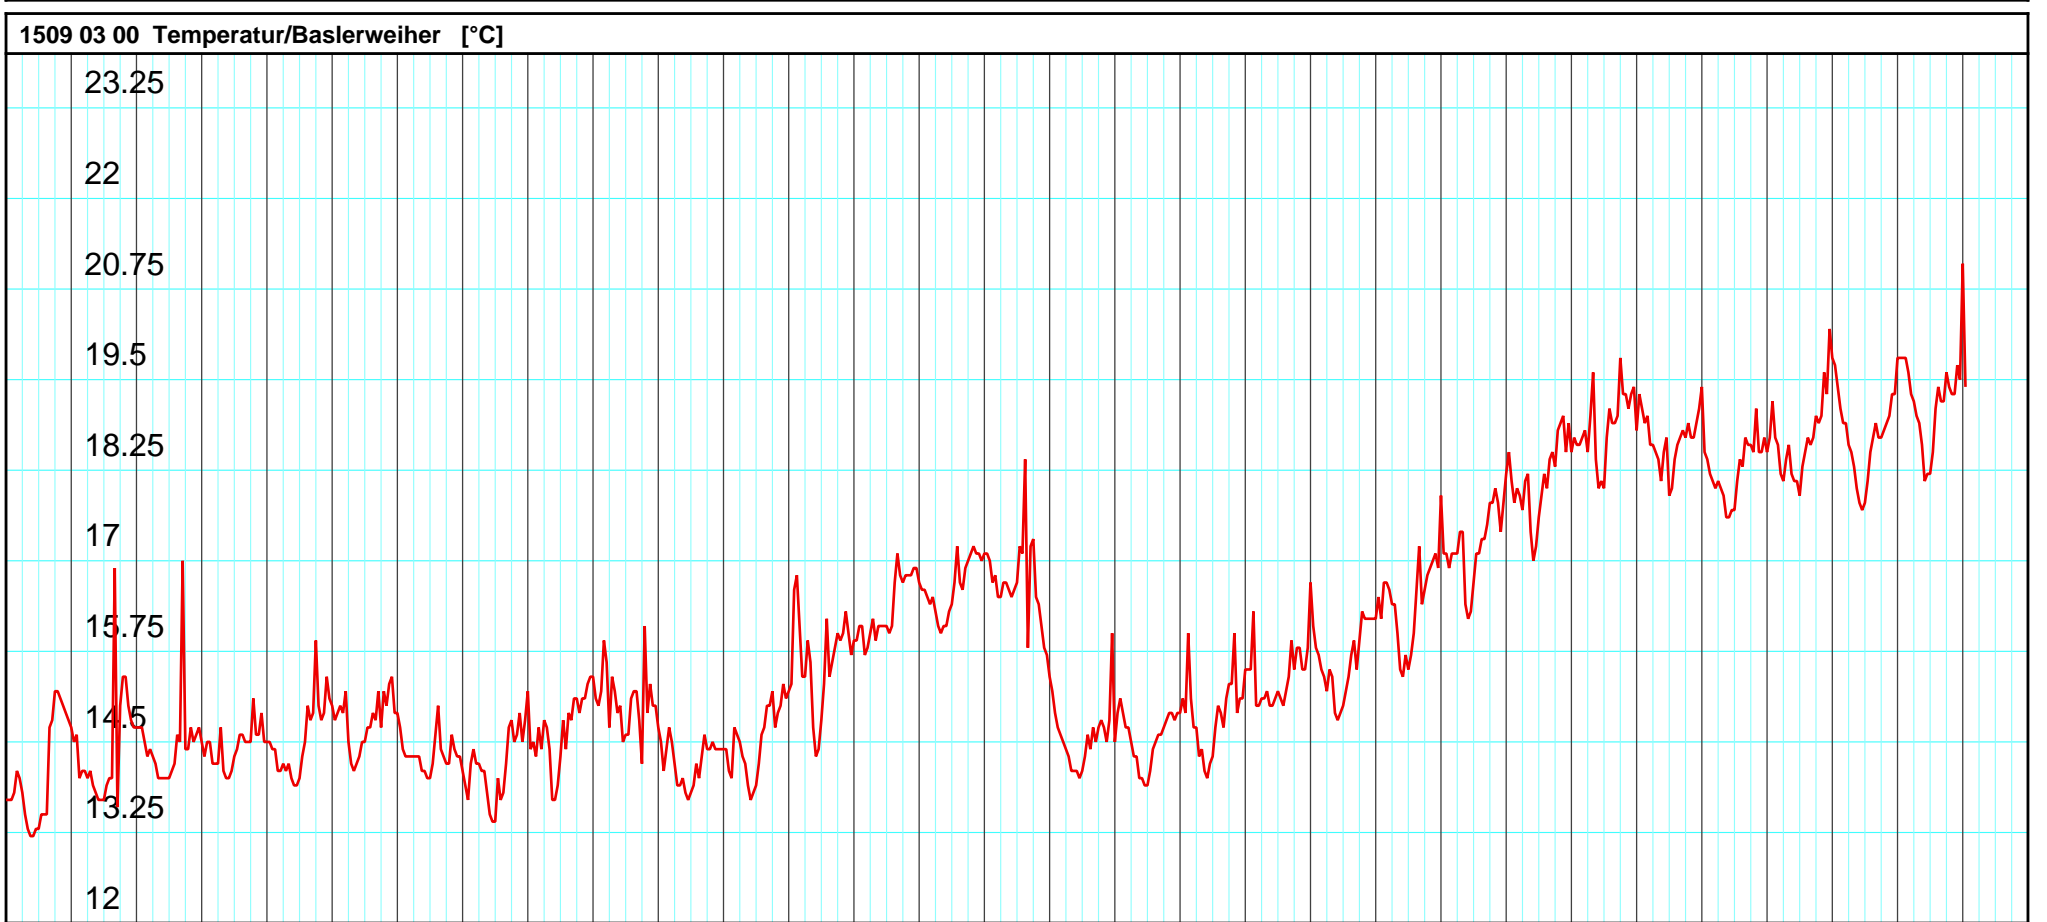

27.6. 2024	28.6. Fr	29.6. Sa	30.6. So	1.7. Mo	2.7. Di	3.7. Mi	4.7. Do	5.7. Fr	6.7. Sa	7.7. So	8.7. Mo	9.7. Di	10.7. Mi	11.7. Do	12.7. 2024	13.7. Sa	14.7. So	15.7. Mo	16.7. Di	17.7. Mi	18.7. Do	19.7. Fr	20.7. Sa	21.7. So	22.7. Mo	23.7. Di	24.7. Mi	25.7. Do	26.7. Fr	27.7. 2024
------------	----------	----------	----------	---------	---------	---------	---------	---------	---------	---------	---------	---------	----------	----------	------------	----------	----------	----------	----------	----------	----------	----------	----------	----------	----------	----------	----------	----------	----------	------------

Kanton Solothurn  
 Amt für Umwelt  
 4509 Solothurn

Kleinere Lücken sind nicht dargestellt.  
 Zeiten in Sommer-/Winterzeit!

**Baslerweiher**

27.07.2024