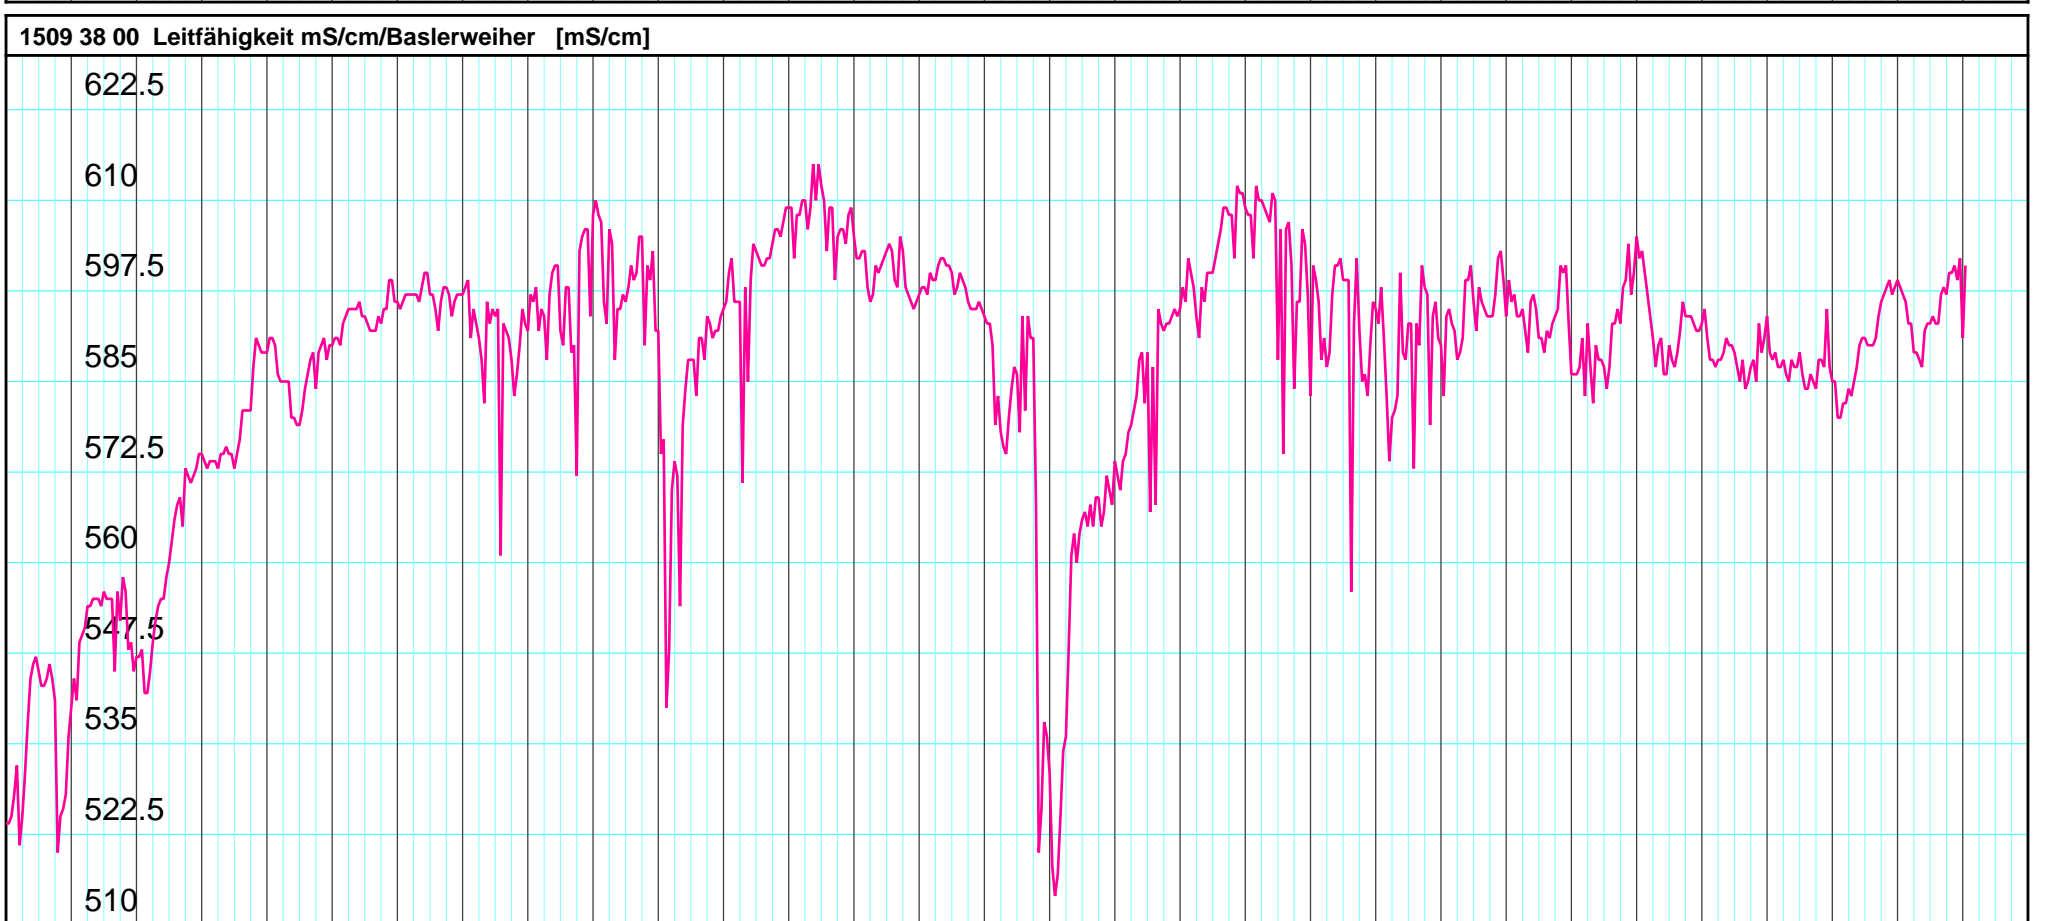

27.6. 2024	28.6. Fr	29.6. Sa	30.6. So	1.7. Mo	2.7. Di	3.7. Mi	4.7. Do	5.7. Fr	6.7. Sa	7.7. So	8.7. Mo	9.7. Di	10.7. Mi	11.7. Do	12.7. 2024	13.7. Sa	14.7. So	15.7. Mo	16.7. Di	17.7. Mi	18.7. Do	19.7. Fr	20.7. Sa	21.7. So	22.7. Mo	23.7. Di	24.7. Mi	25.7. Do	26.7. Fr	27.7. 2024
------------	----------	----------	----------	---------	---------	---------	---------	---------	---------	---------	---------	---------	----------	----------	------------	----------	----------	----------	----------	----------	----------	----------	----------	----------	----------	----------	----------	----------	----------	------------

Kanton Solothurn  
 Amt für Umwelt  
 4509 Solothurn

Kleinere Lücken sind nicht dargestellt.  
 Zeiten in Sommer-/Winterzeit!

**Baslerweiher**

27.07.2024