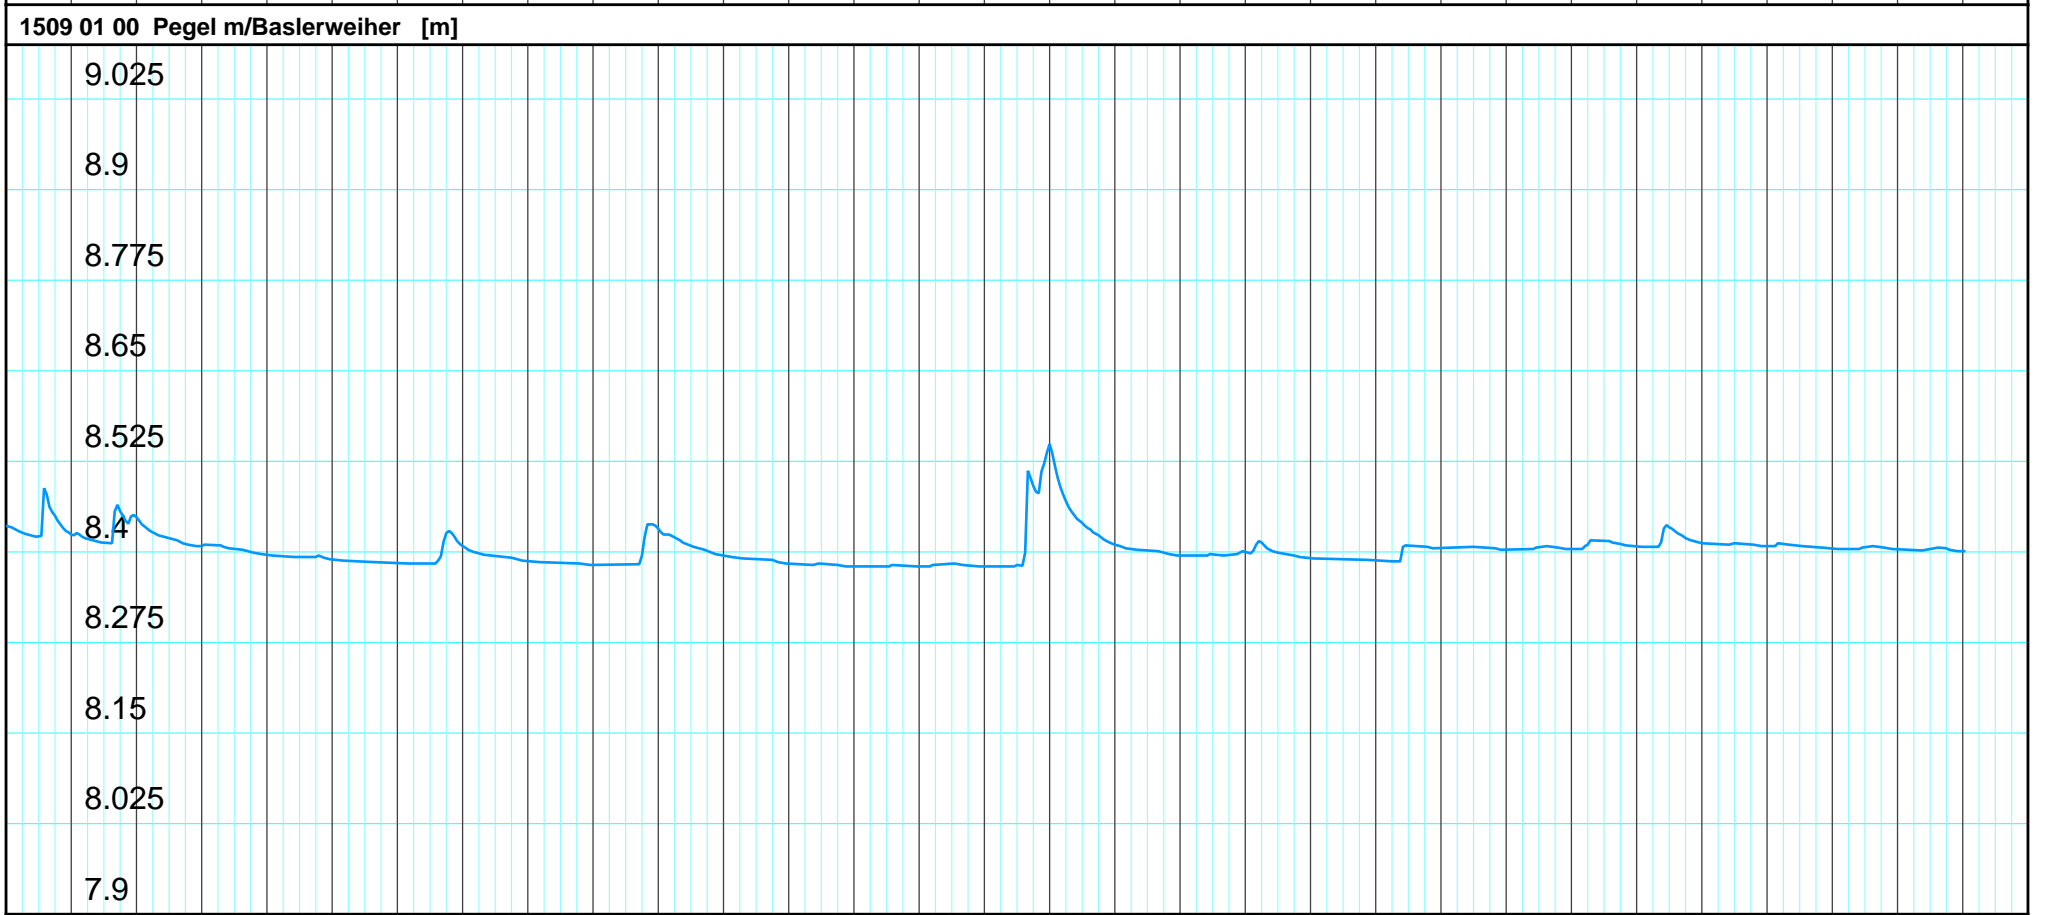

27.6. 2024	28.6. Fr	29.6. Sa	30.6. So	1.7. Mo	2.7. Di	3.7. Mi	4.7. Do	5.7. Fr	6.7. Sa	7.7. So	8.7. Mo	9.7. Di	10.7. Mi	11.7. Do	12.7. 2024	13.7. Sa	14.7. So	15.7. Mo	16.7. Di	17.7. Mi	18.7. Do	19.7. Fr	20.7. Sa	21.7. So	22.7. Mo	23.7. Di	24.7. Mi	25.7. Do	26.7. Fr	27.7. 2024
------------	----------	----------	----------	---------	---------	---------	---------	---------	---------	---------	---------	---------	----------	----------	------------	----------	----------	----------	----------	----------	----------	----------	----------	----------	----------	----------	----------	----------	----------	------------

Kanton Solothurn  
 Amt für Umwelt  
 4509 Solothurn

Kleinere Lücken sind nicht dargestellt.  
 Zeiten in Sommer-/Winterzeit!

**Baslerweiher**

27.07.2024