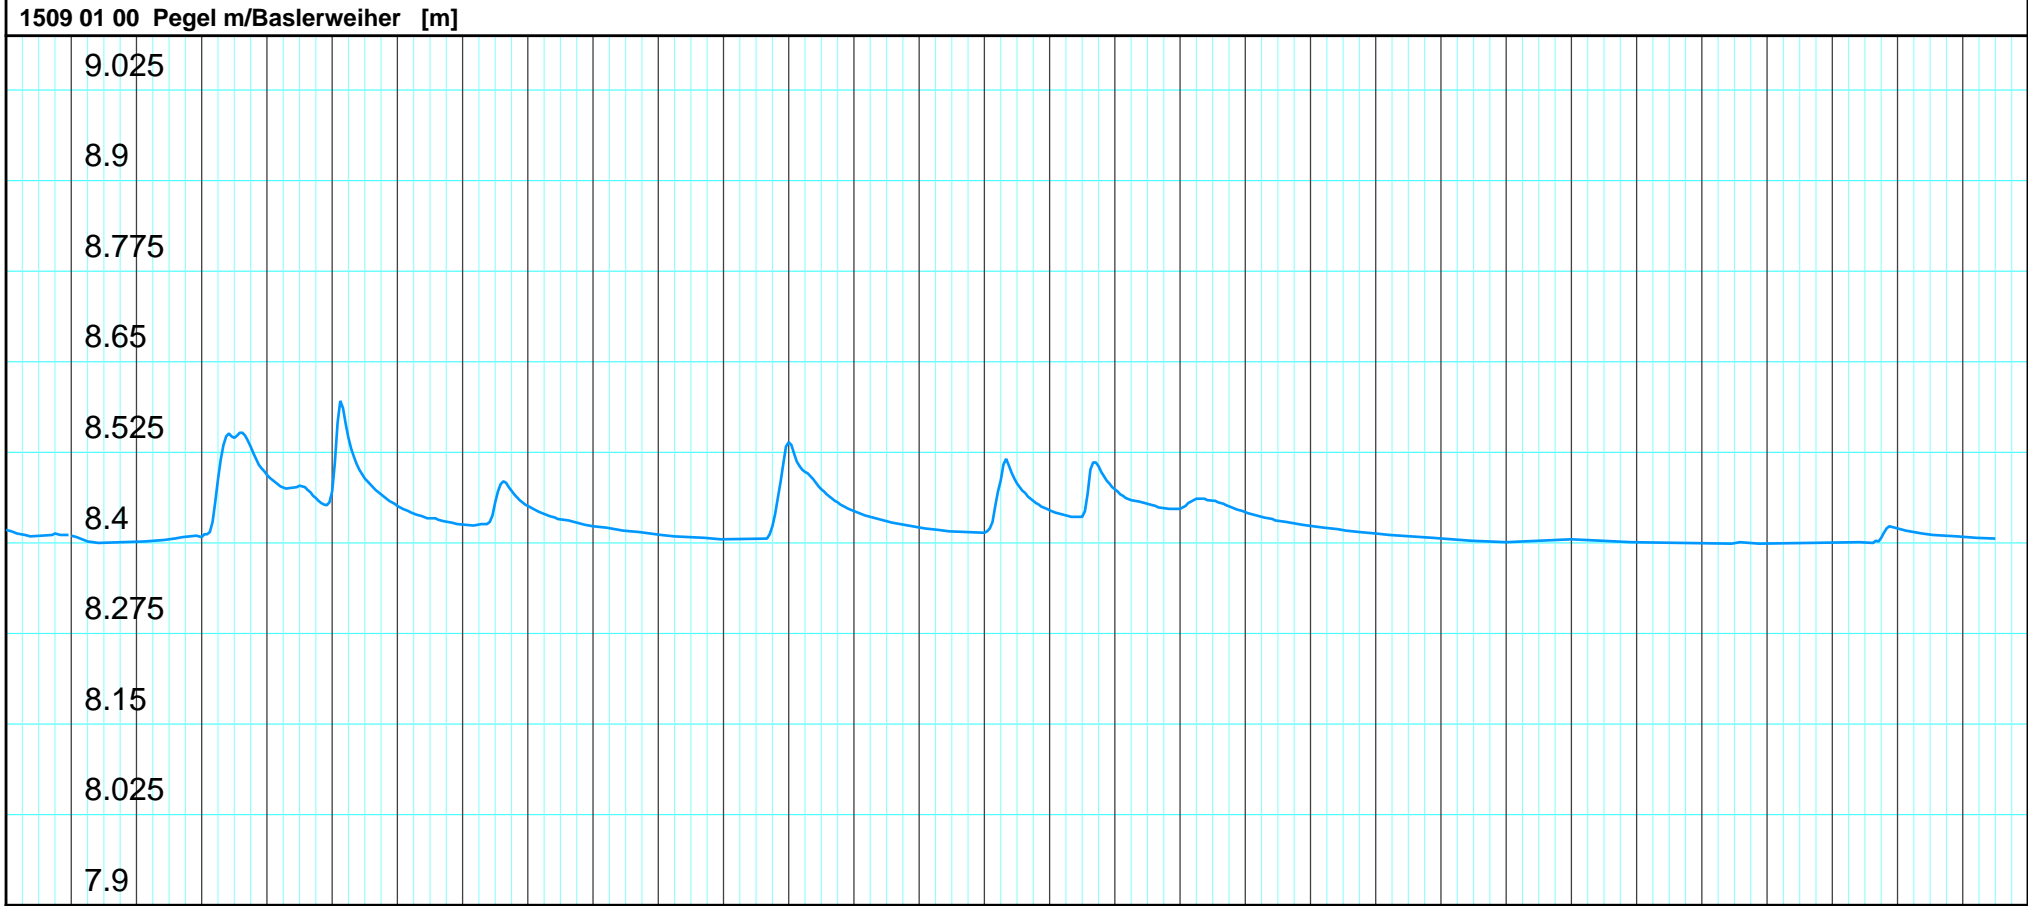

21.11.2024	22.11. Fr	23.11. Sa	24.11. So	25.11. Mo	26.11. Di	27.11. Mi	28.11. Do	29.11. Fr	30.11. Sa	1.12. So	2.12. Mo	3.12. Di	4.12. Mi	5.12. Do	6.12. 2024	7.12. Sa	8.12. So	9.12. Mo	10.12. Di	11.12. Mi	12.12. Do	13.12. Fr	14.12. Sa	15.12. So	16.12. Mo	17.12. Di	18.12. Mi	19.12. Do	20.12. Fr	21.12. 2024
------------	-----------	-----------	-----------	-----------	-----------	-----------	-----------	-----------	-----------	----------	----------	----------	----------	----------	------------	----------	----------	----------	-----------	-----------	-----------	-----------	-----------	-----------	-----------	-----------	-----------	-----------	-----------	-------------

Kanton Solothurn
 Amt für Umwelt
 4509 Solothurn

Baslerweiher

Kleinere Lücken sind nicht dargestellt.
 Zeiten in Sommer-/Winterzeit!

21.12.2024