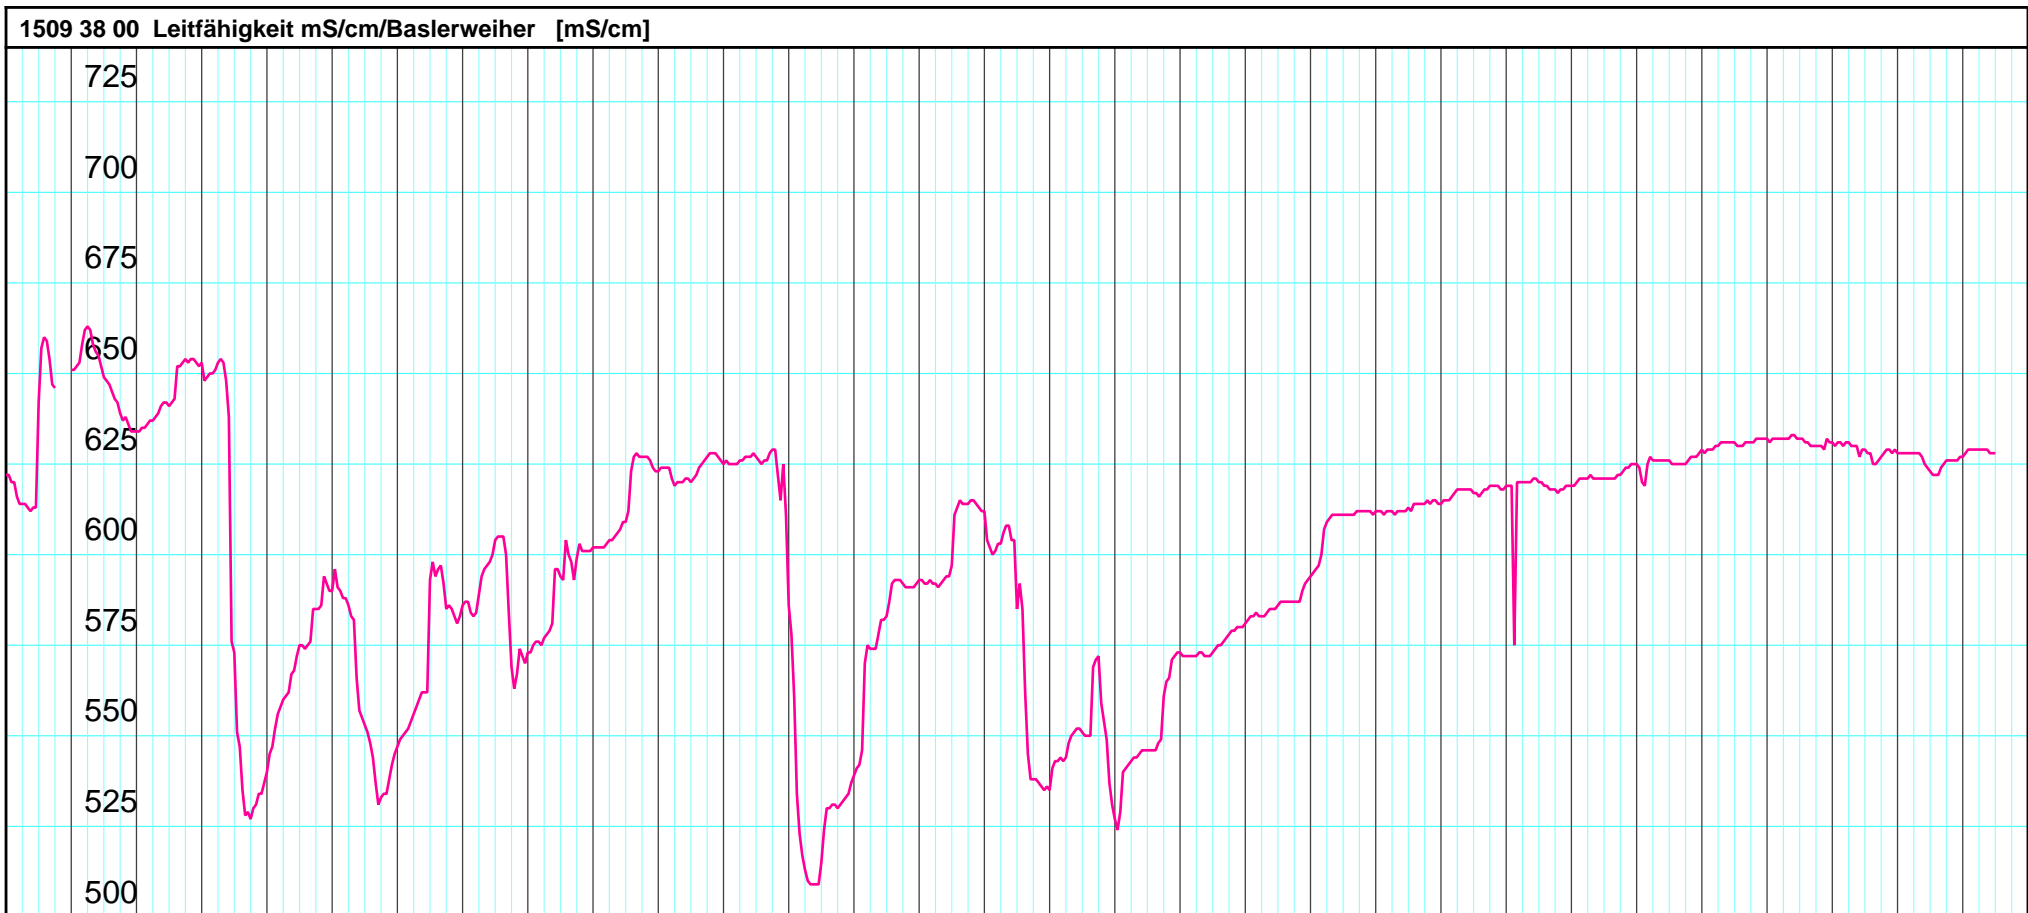

21.11.2024	22.11. Fr	23.11. Sa	24.11. So	25.11. Mo	26.11. Di	27.11. Mi	28.11. Do	29.11. Fr	30.11. Sa	1.12. So	2.12. Mo	3.12. Di	4.12. Mi	5.12. Do	6.12. 2024	7.12. Sa	8.12. So	9.12. Mo	10.12. Di	11.12. Mi	12.12. Do	13.12. Fr	14.12. Sa	15.12. So	16.12. Mo	17.12. Di	18.12. Mi	19.12. Do	20.12. Fr	21.12. 2024
------------	-----------	-----------	-----------	-----------	-----------	-----------	-----------	-----------	-----------	----------	----------	----------	----------	----------	------------	----------	----------	----------	-----------	-----------	-----------	-----------	-----------	-----------	-----------	-----------	-----------	-----------	-----------	-------------

Kanton Solothurn
 Amt für Umwelt
 4509 Solothurn

Baslerweiher

Kleinere Lücken sind nicht dargestellt.
 Zeiten in Sommer-/Winterzeit!

21.12.2024