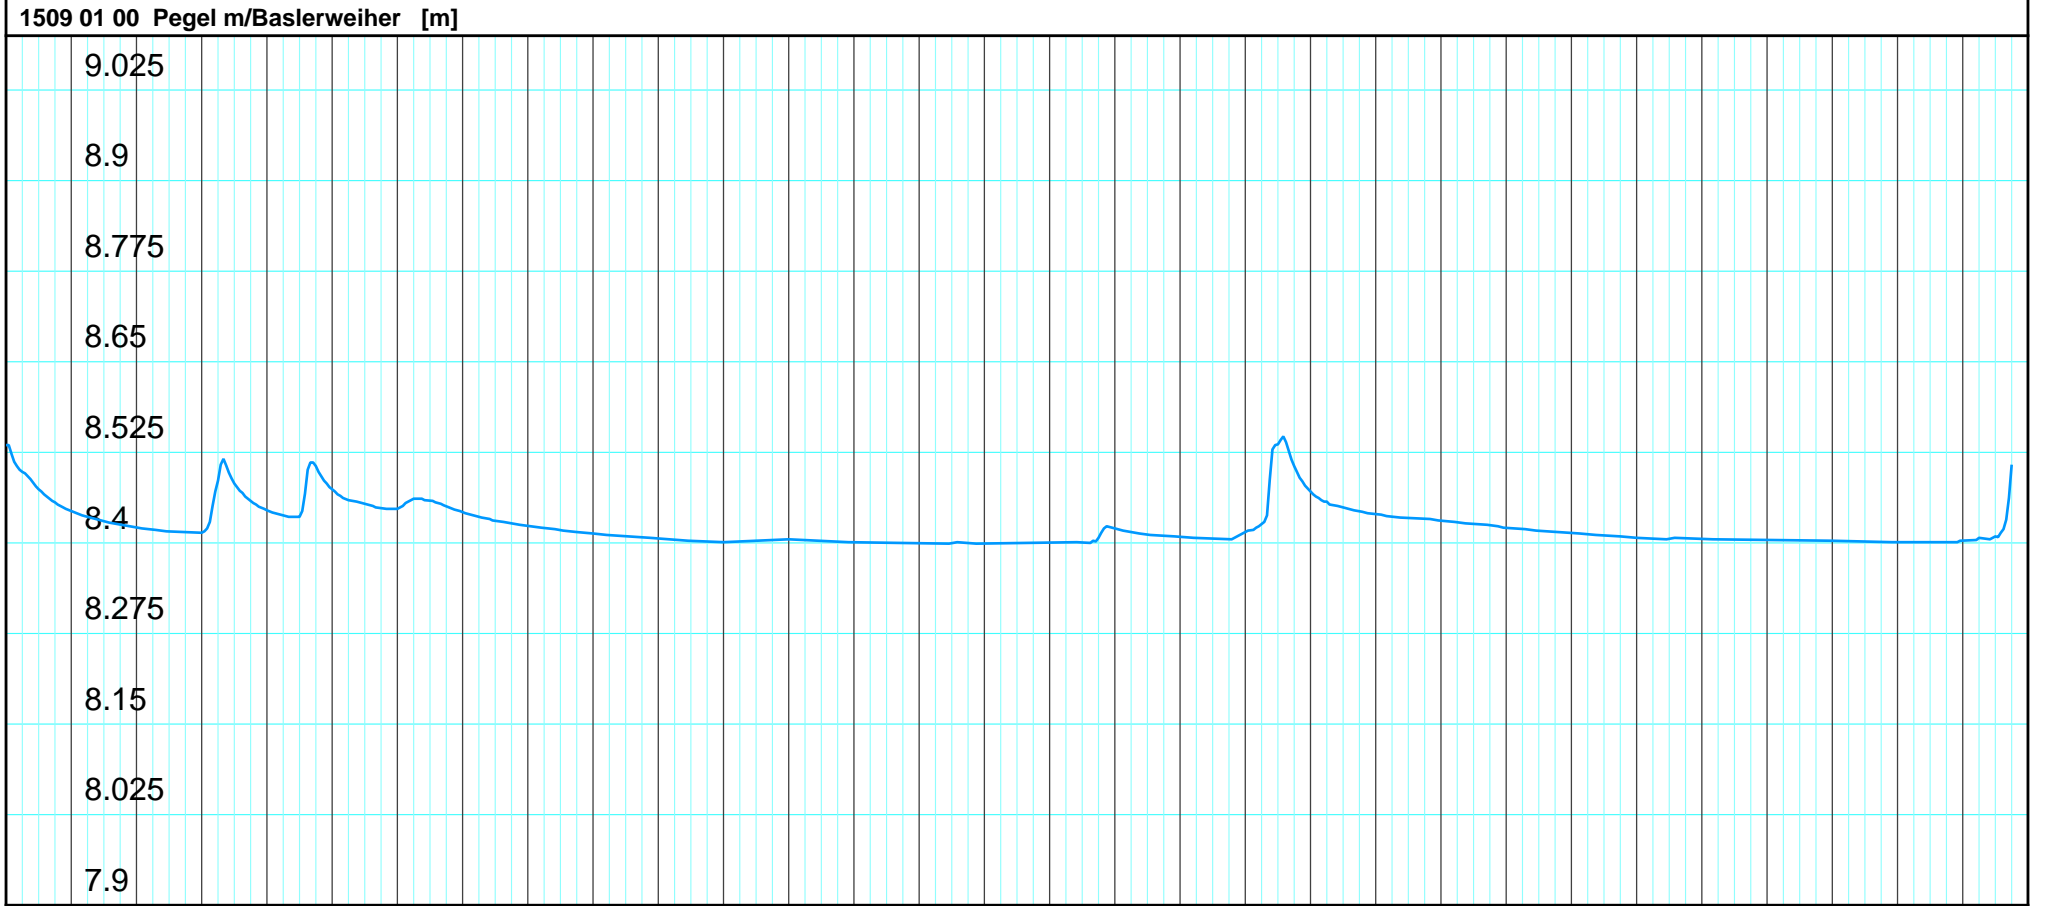

3.12. 2024	4.12. Mi	5.12. Do	6.12. Fr	7.12. Sa	8.12. So	9.12. Mo	10.12. Di	11.12. Mi	12.12. Do	13.12. Fr	14.12. Sa	15.12. So	16.12. Mo	17.12. Di	18.12. 2024	19.12. Do	20.12. Fr	21.12. Sa	22.12. So	23.12. Mo	24.12. Di	25.12. Mi	26.12. Do	27.12. Fr	28.12. Sa	29.12. So	30.12. Mo	31.12. Di	1.1. 2025	2.1. 2025
------------	----------	----------	----------	----------	----------	----------	-----------	-----------	-----------	-----------	-----------	-----------	-----------	-----------	-------------	-----------	-----------	-----------	-----------	-----------	-----------	-----------	-----------	-----------	-----------	-----------	-----------	-----------	-----------	-----------

Kanton Solothurn
 Amt für Umwelt
 4509 Solothurn

Baslerweiher

Kleinere Lücken sind nicht dargestellt.
 Zeiten in Sommer-/Winterzeit!

02.01.2025