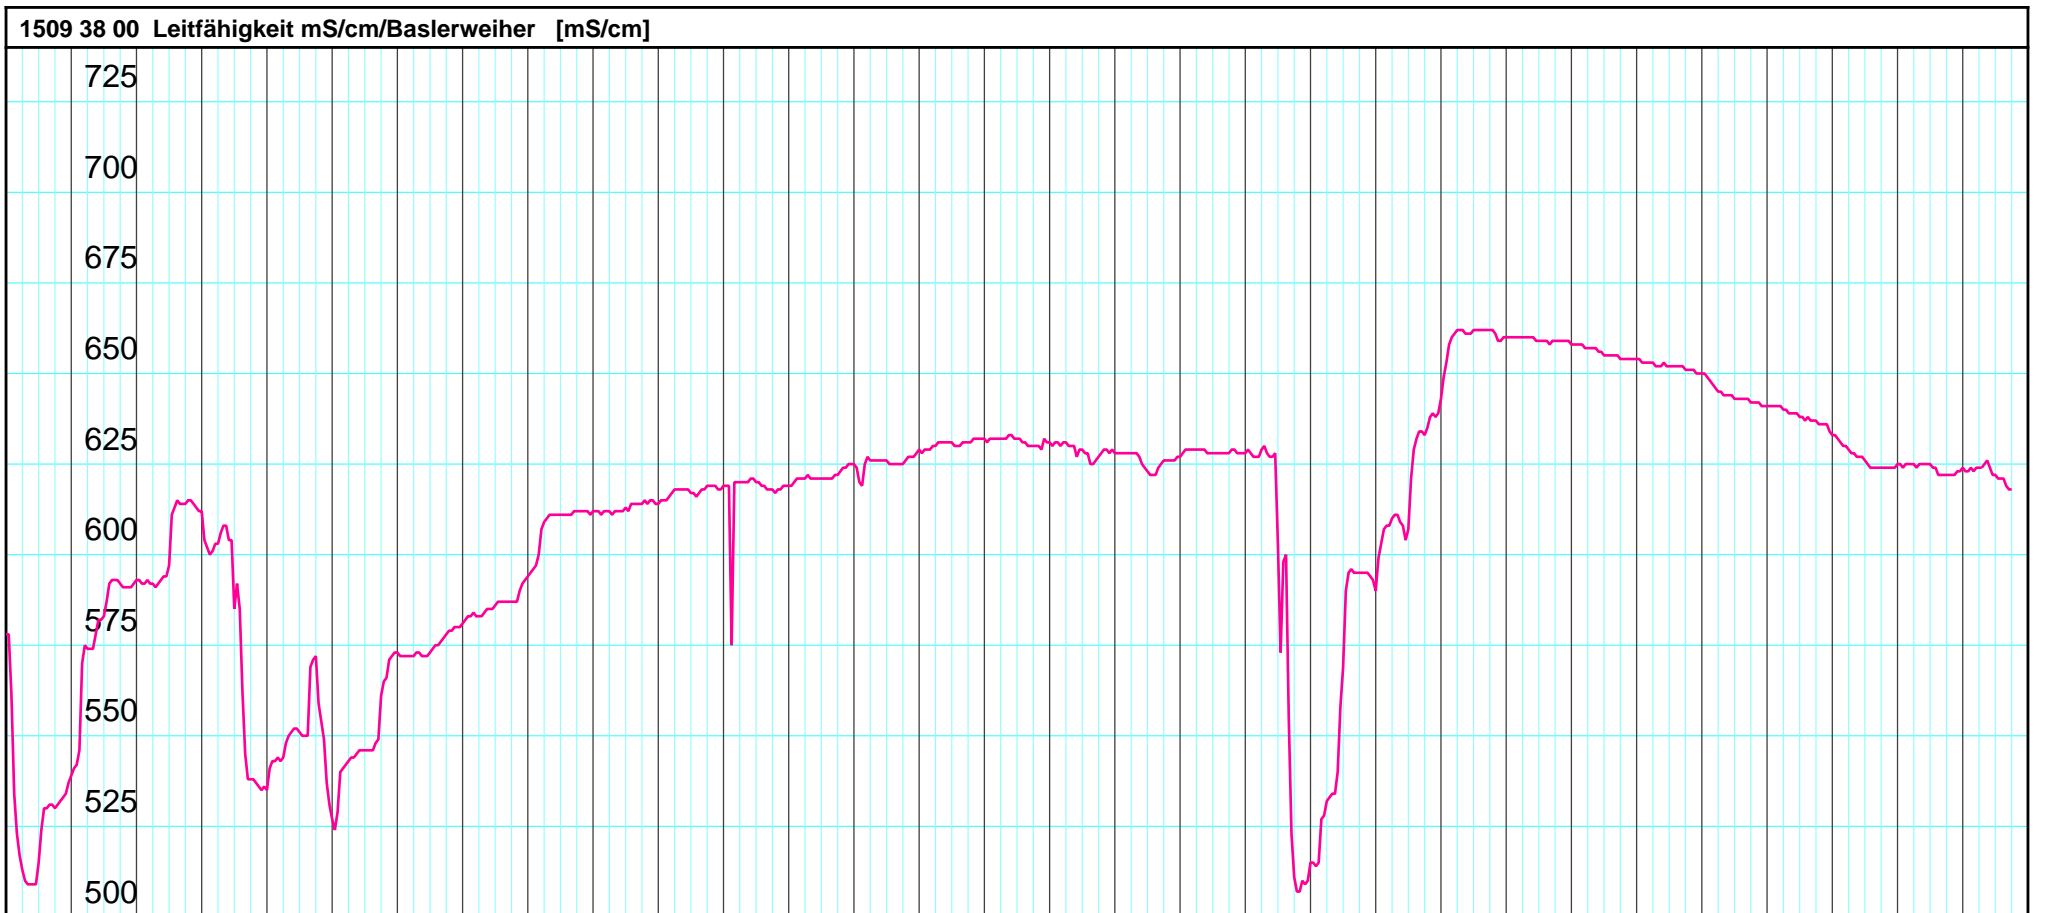

3.12. 2024	4.12. Mi	5.12. Do	6.12. Fr	7.12. Sa	8.12. So	9.12. Mo	10.12. Di	11.12. Mi	12.12. Do	13.12. Fr	14.12. Sa	15.12. So	16.12. Mo	17.12. Di	18.12. 2024	19.12. Do	20.12. Fr	21.12. Sa	22.12. So	23.12. Mo	24.12. Di	25.12. Mi	26.12. Do	27.12. Fr	28.12. Sa	29.12. So	30.12. Mo	31.12. Di	1.1. 2025	2.1. 2025
------------	----------	----------	----------	----------	----------	----------	-----------	-----------	-----------	-----------	-----------	-----------	-----------	-----------	-------------	-----------	-----------	-----------	-----------	-----------	-----------	-----------	-----------	-----------	-----------	-----------	-----------	-----------	-----------	-----------

Kanton Solothurn
 Amt für Umwelt
 4509 Solothurn

Baslerweiher

Kleinere Lücken sind nicht dargestellt.
 Zeiten in Sommer-/Winterzeit!

02.01.2025