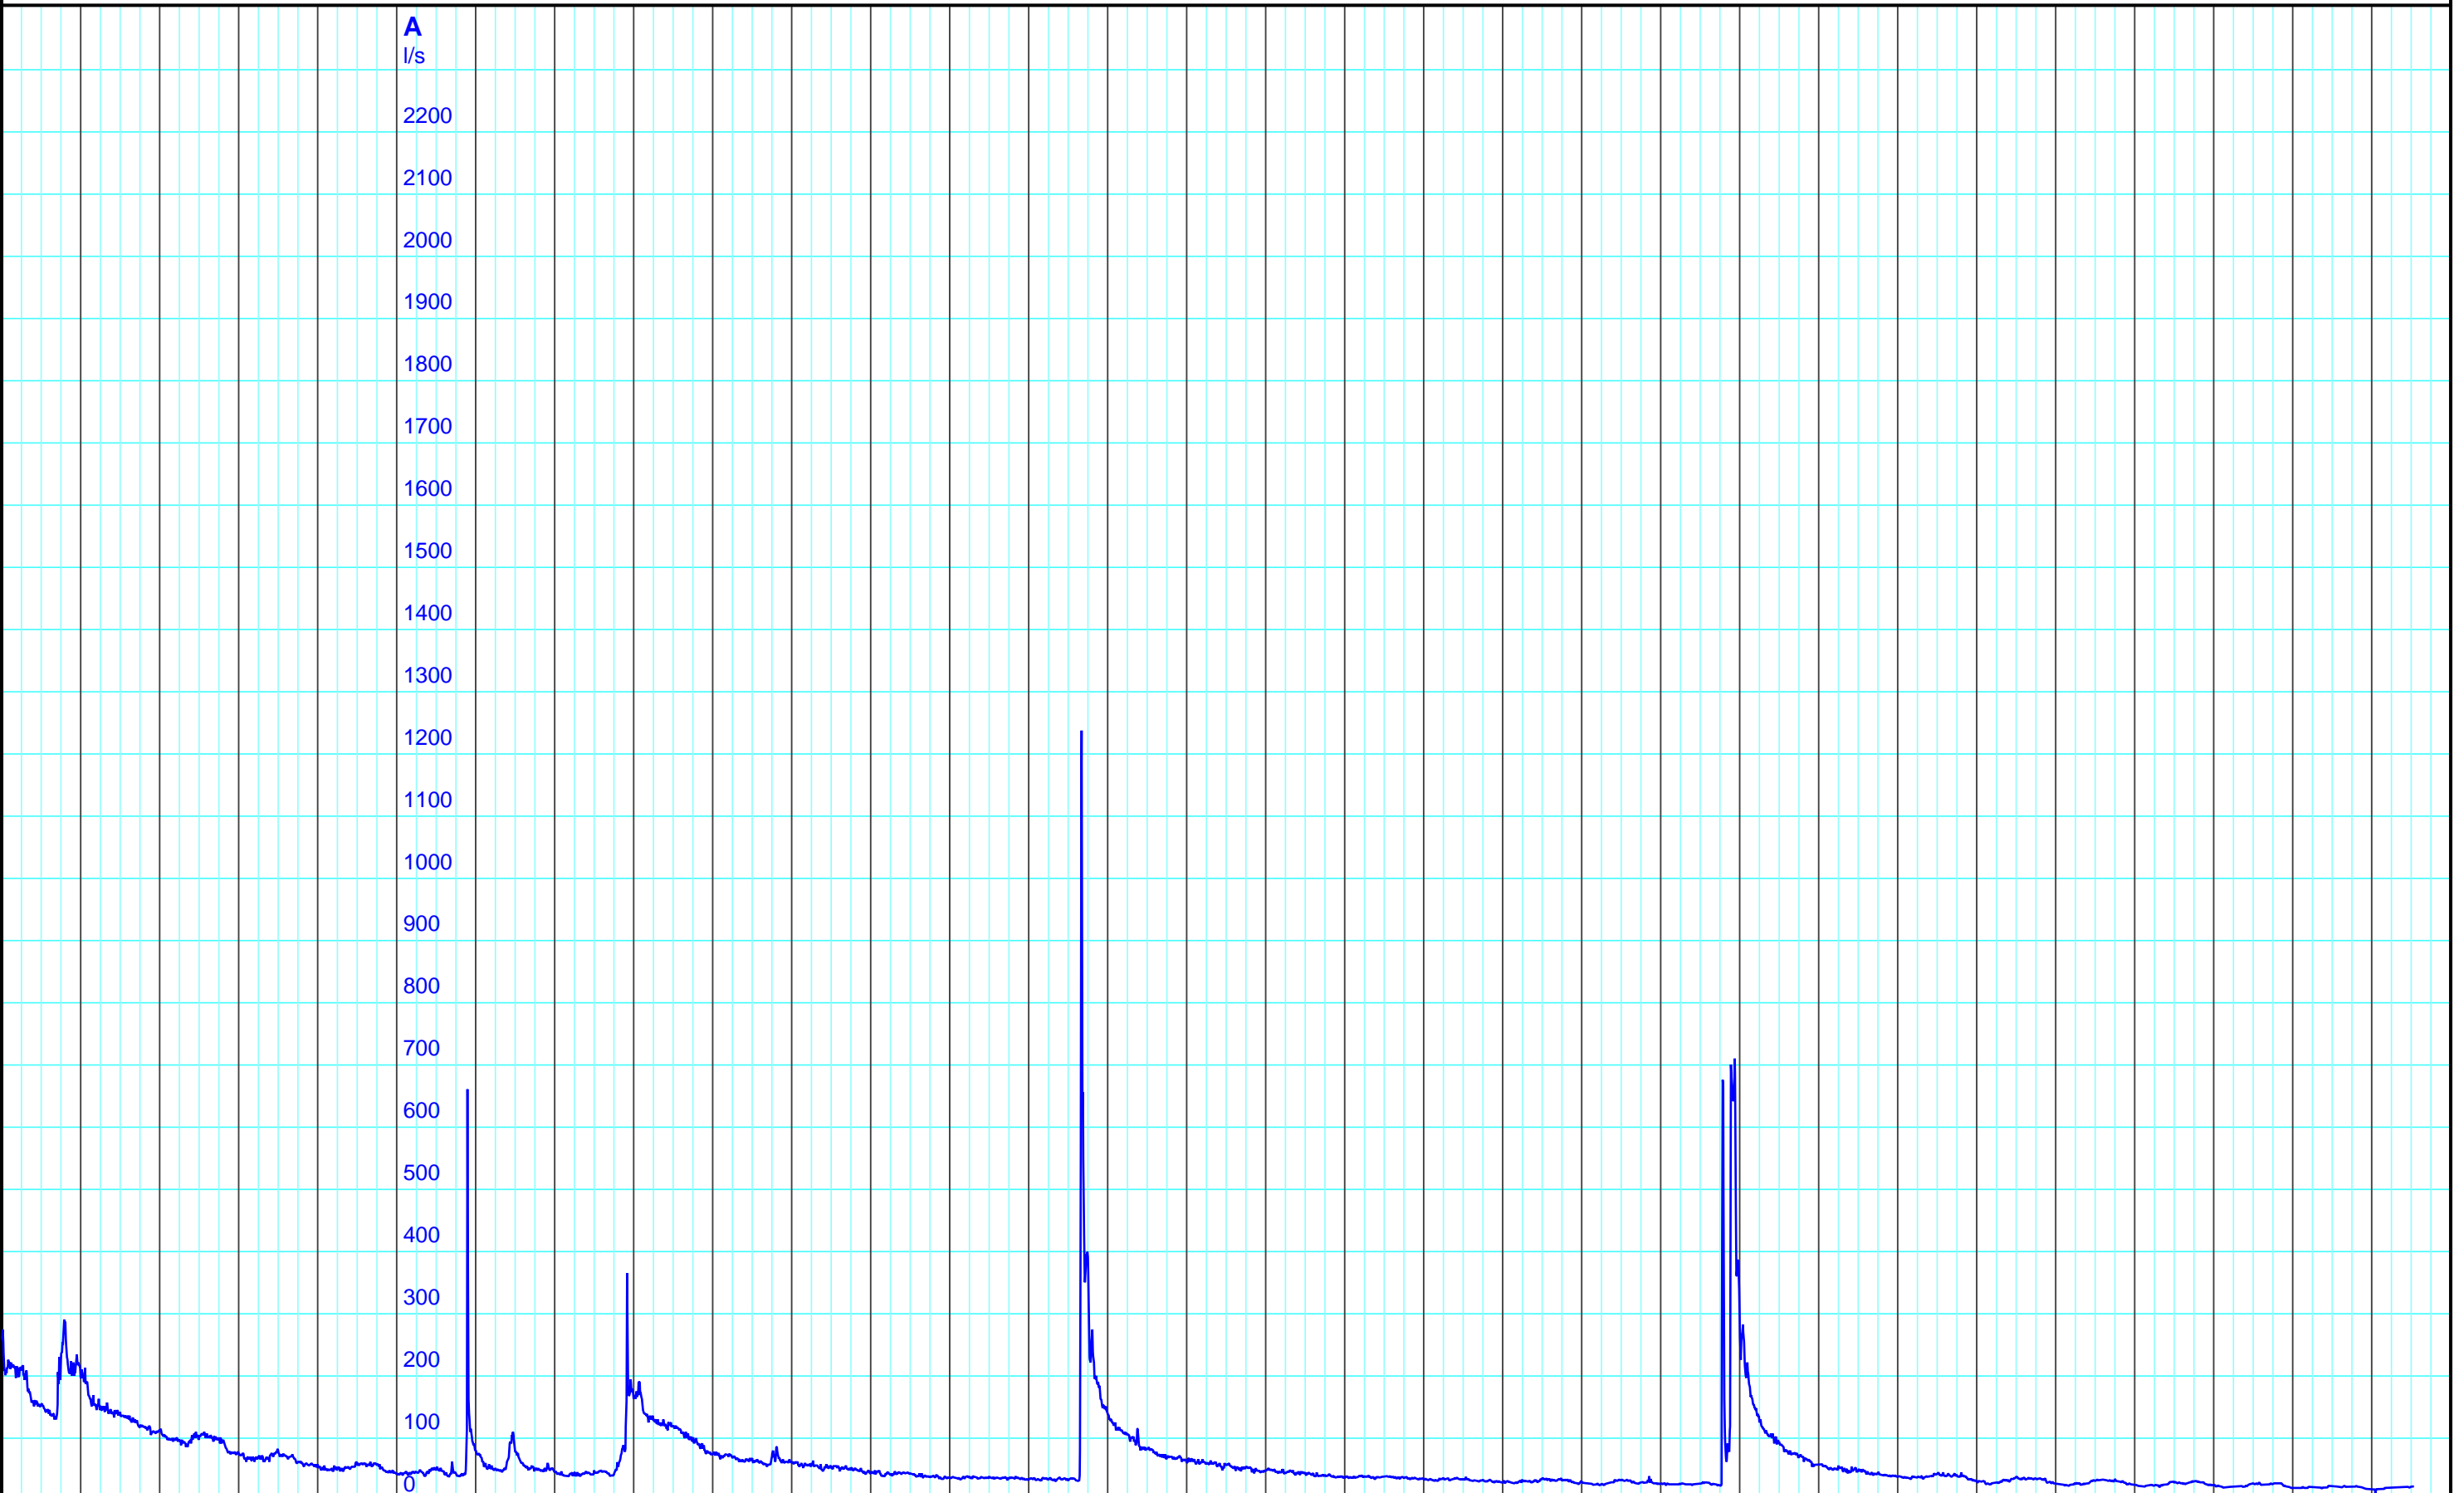

Kanton Solothurn  
 Amt für Umwelt  
 4509 Solothurn

A — 4502 22 10 Abfluss l/s/Stüsslingerbach, Lostorf

Kleinere Lücken sind nicht dargestellt.  
 Zeiten in Sommer-/Winterzeit!

**Monatsganglinie**  
**639/247/003 Stüsslingerbach, Lostorf**  
 01.06.2023