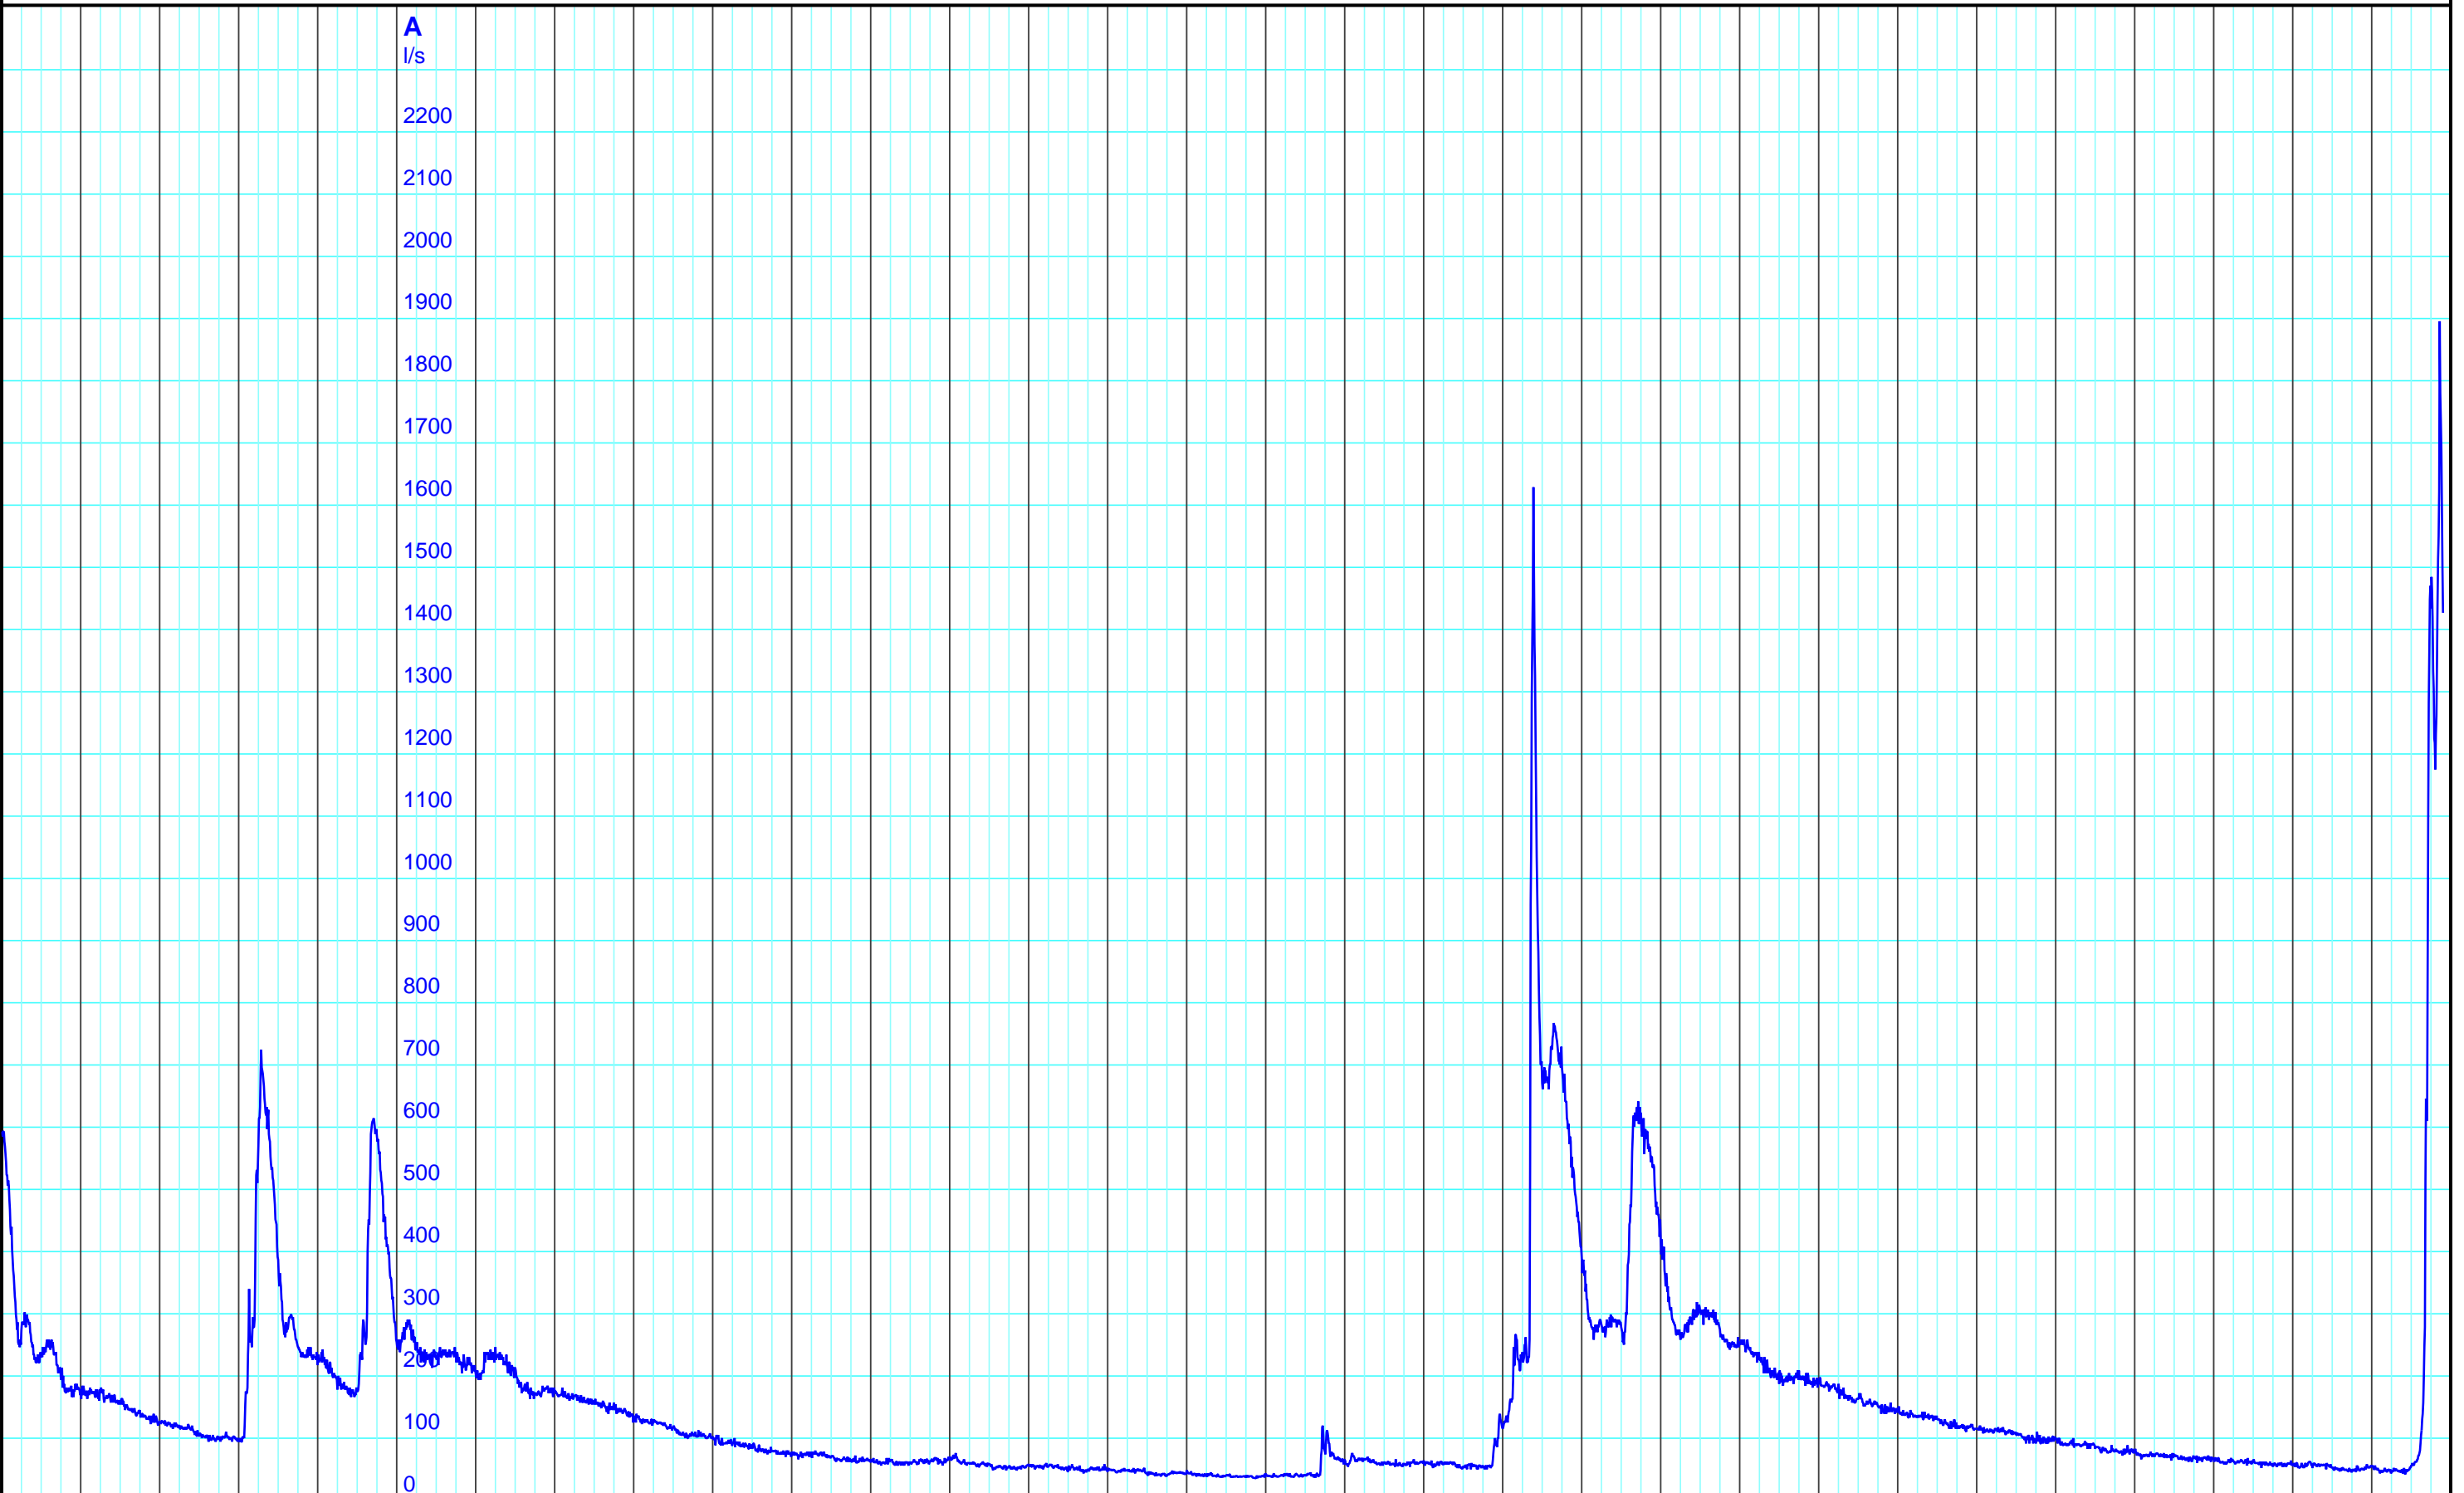

3.12. 2024 4.12. Mi 5.12. Do 6.12. Fr 7.12. Sa 8.12. So 9.12. Mo 10.12. Di 11.12. Mi 12.12. Do 13.12. Fr 14.12. Sa 15.12. So 16.12. Mo 17.12. Di 18.12. 2024 19.12. Do 20.12. Fr 21.12. Sa 22.12. So 23.12. Mo 24.12. Di 25.12. Mi 26.12. Do 27.12. Fr 28.12. Sa 29.12. So 30.12. Mo 31.12. Di 1.1. Mi 2.1. 2025

Kanton Solothurn
 Amt für Umwelt
 4509 Solothurn

A — 4502 22 10 Abfluss l/s/Stüsslingerbach, Lostorf

Kleinere Lücken sind nicht dargestellt.
 Zeiten in Sommer-/Winterzeit!

Monatsganglinie
639/247/003 Stüsslingerbach, Lostorf