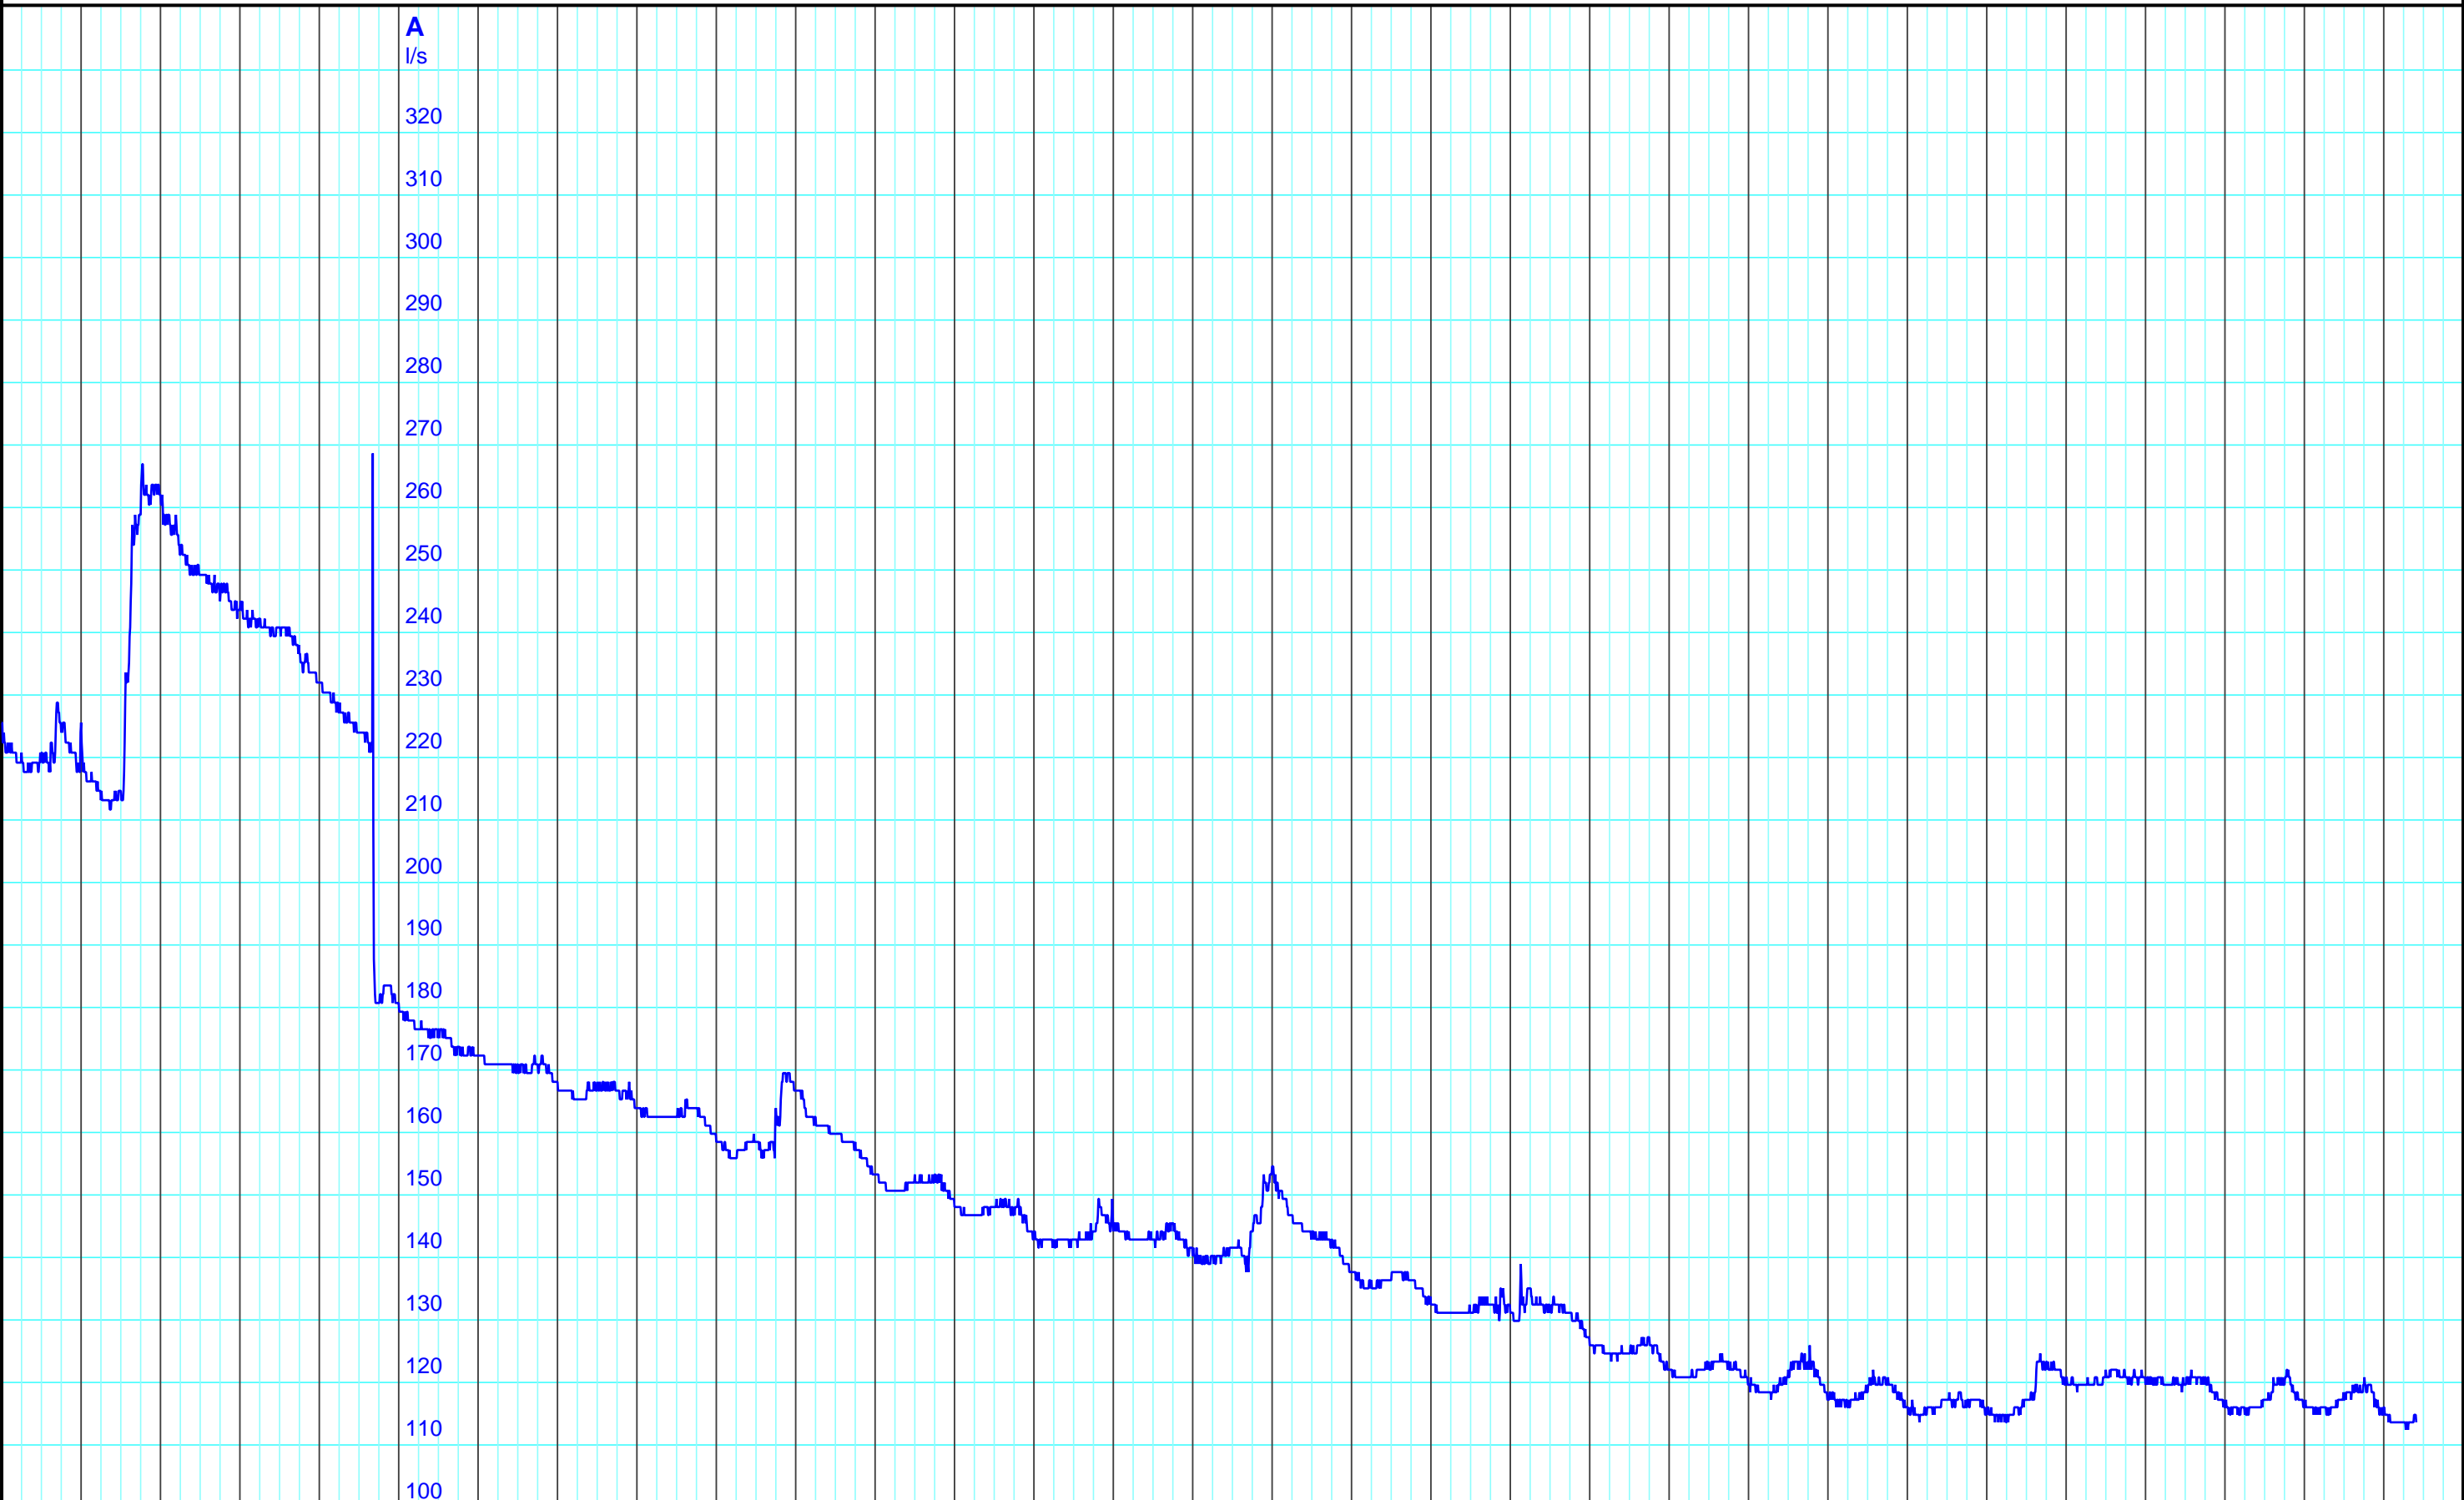

27.6. 28.6. 29.6. 30.6. 1.7. 2.7. 3.7. 4.7. 5.7. 6.7. 7.7. 8.7. 9.7. 10.7. 11.7. 12.7. 13.7. 14.7. 15.7. 16.7. 17.7. 18.7. 19.7. 20.7. 21.7. 22.7. 23.7. 24.7. 25.7. 26.7. 27.7.  
 2024 Fr Sa So Mo Di Mi Do Fr Sa So Mo Di Mi Do Fr Sa So Mo Di Mi Do Fr So Mo Di Mi Do Fr 2024

Kanton Solothurn  
 Amt für Umwelt  
 4509 Solothurn

A — 4506 22 10 Abfluss l/s/Mittelgäubach, Oensingen

Kleinere Lücken sind nicht dargestellt.  
 Zeiten in Sommer-/Winterzeit!

**Monatsganglinie**  
**621/237/014 Mittelgäubach,**  
**Oensingen**

27.07.2024