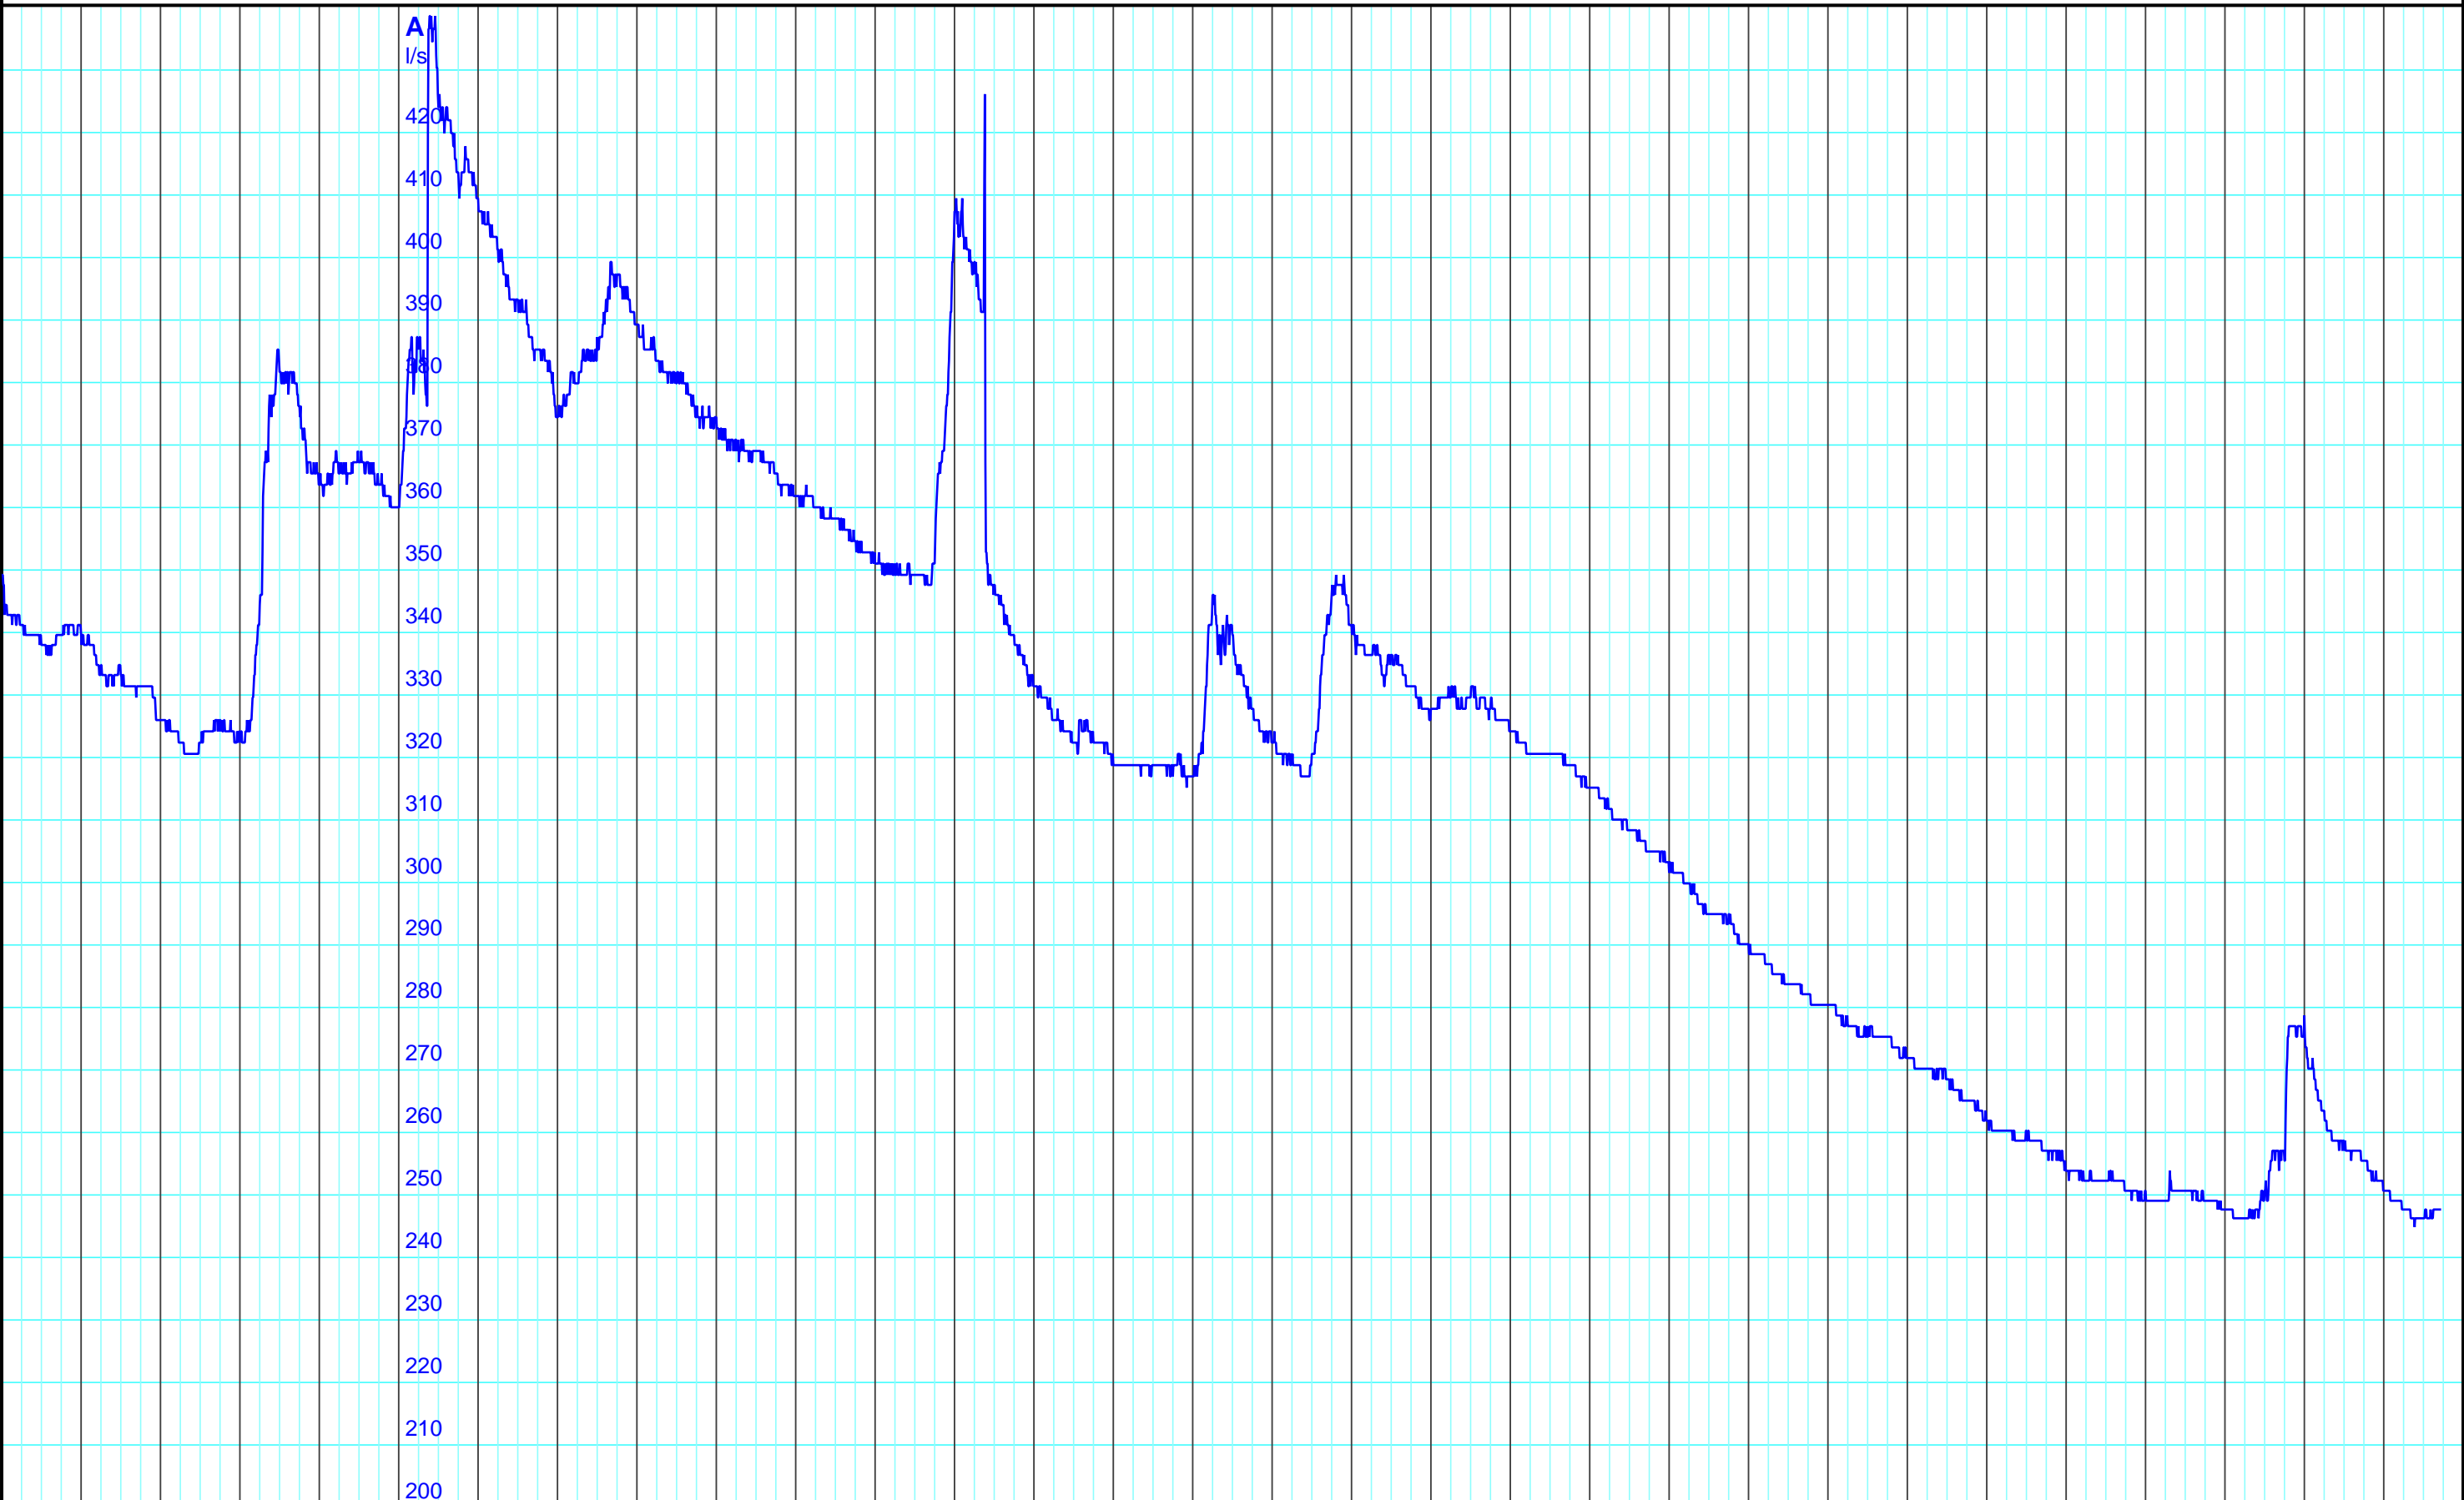

21.11. 22.11. 23.11. 24.11. 25.11. 26.11. 27.11. 28.11. 29.11. 30.11. 1.12. 2.12. 3.12. 4.12. 5.12. 6.12. 7.12. 8.12. 9.12. 10.12. 11.12. 12.12. 13.12. 14.12. 15.12. 16.12. 17.12. 18.12. 19.12. 20.12. 21.12.
 2024 Fr Sa So Mo Di Mi Do Fr Sa So Mo Di Mi Do Sa So Mo Di Mi Do Fr Sa So Mo Di Mi Do Fr 2024

Kanton Solothurn
 Amt für Umwelt
 4509 Solothurn

A — 4506 22 10 Abfluss I/s/Mittelgäubach, Oensingen

Kleinere Lücken sind nicht dargestellt.
 Zeiten in Sommer-/Winterzeit!

Monatsganglinie
621/237/014 Mittelgäubach,
Oensingen