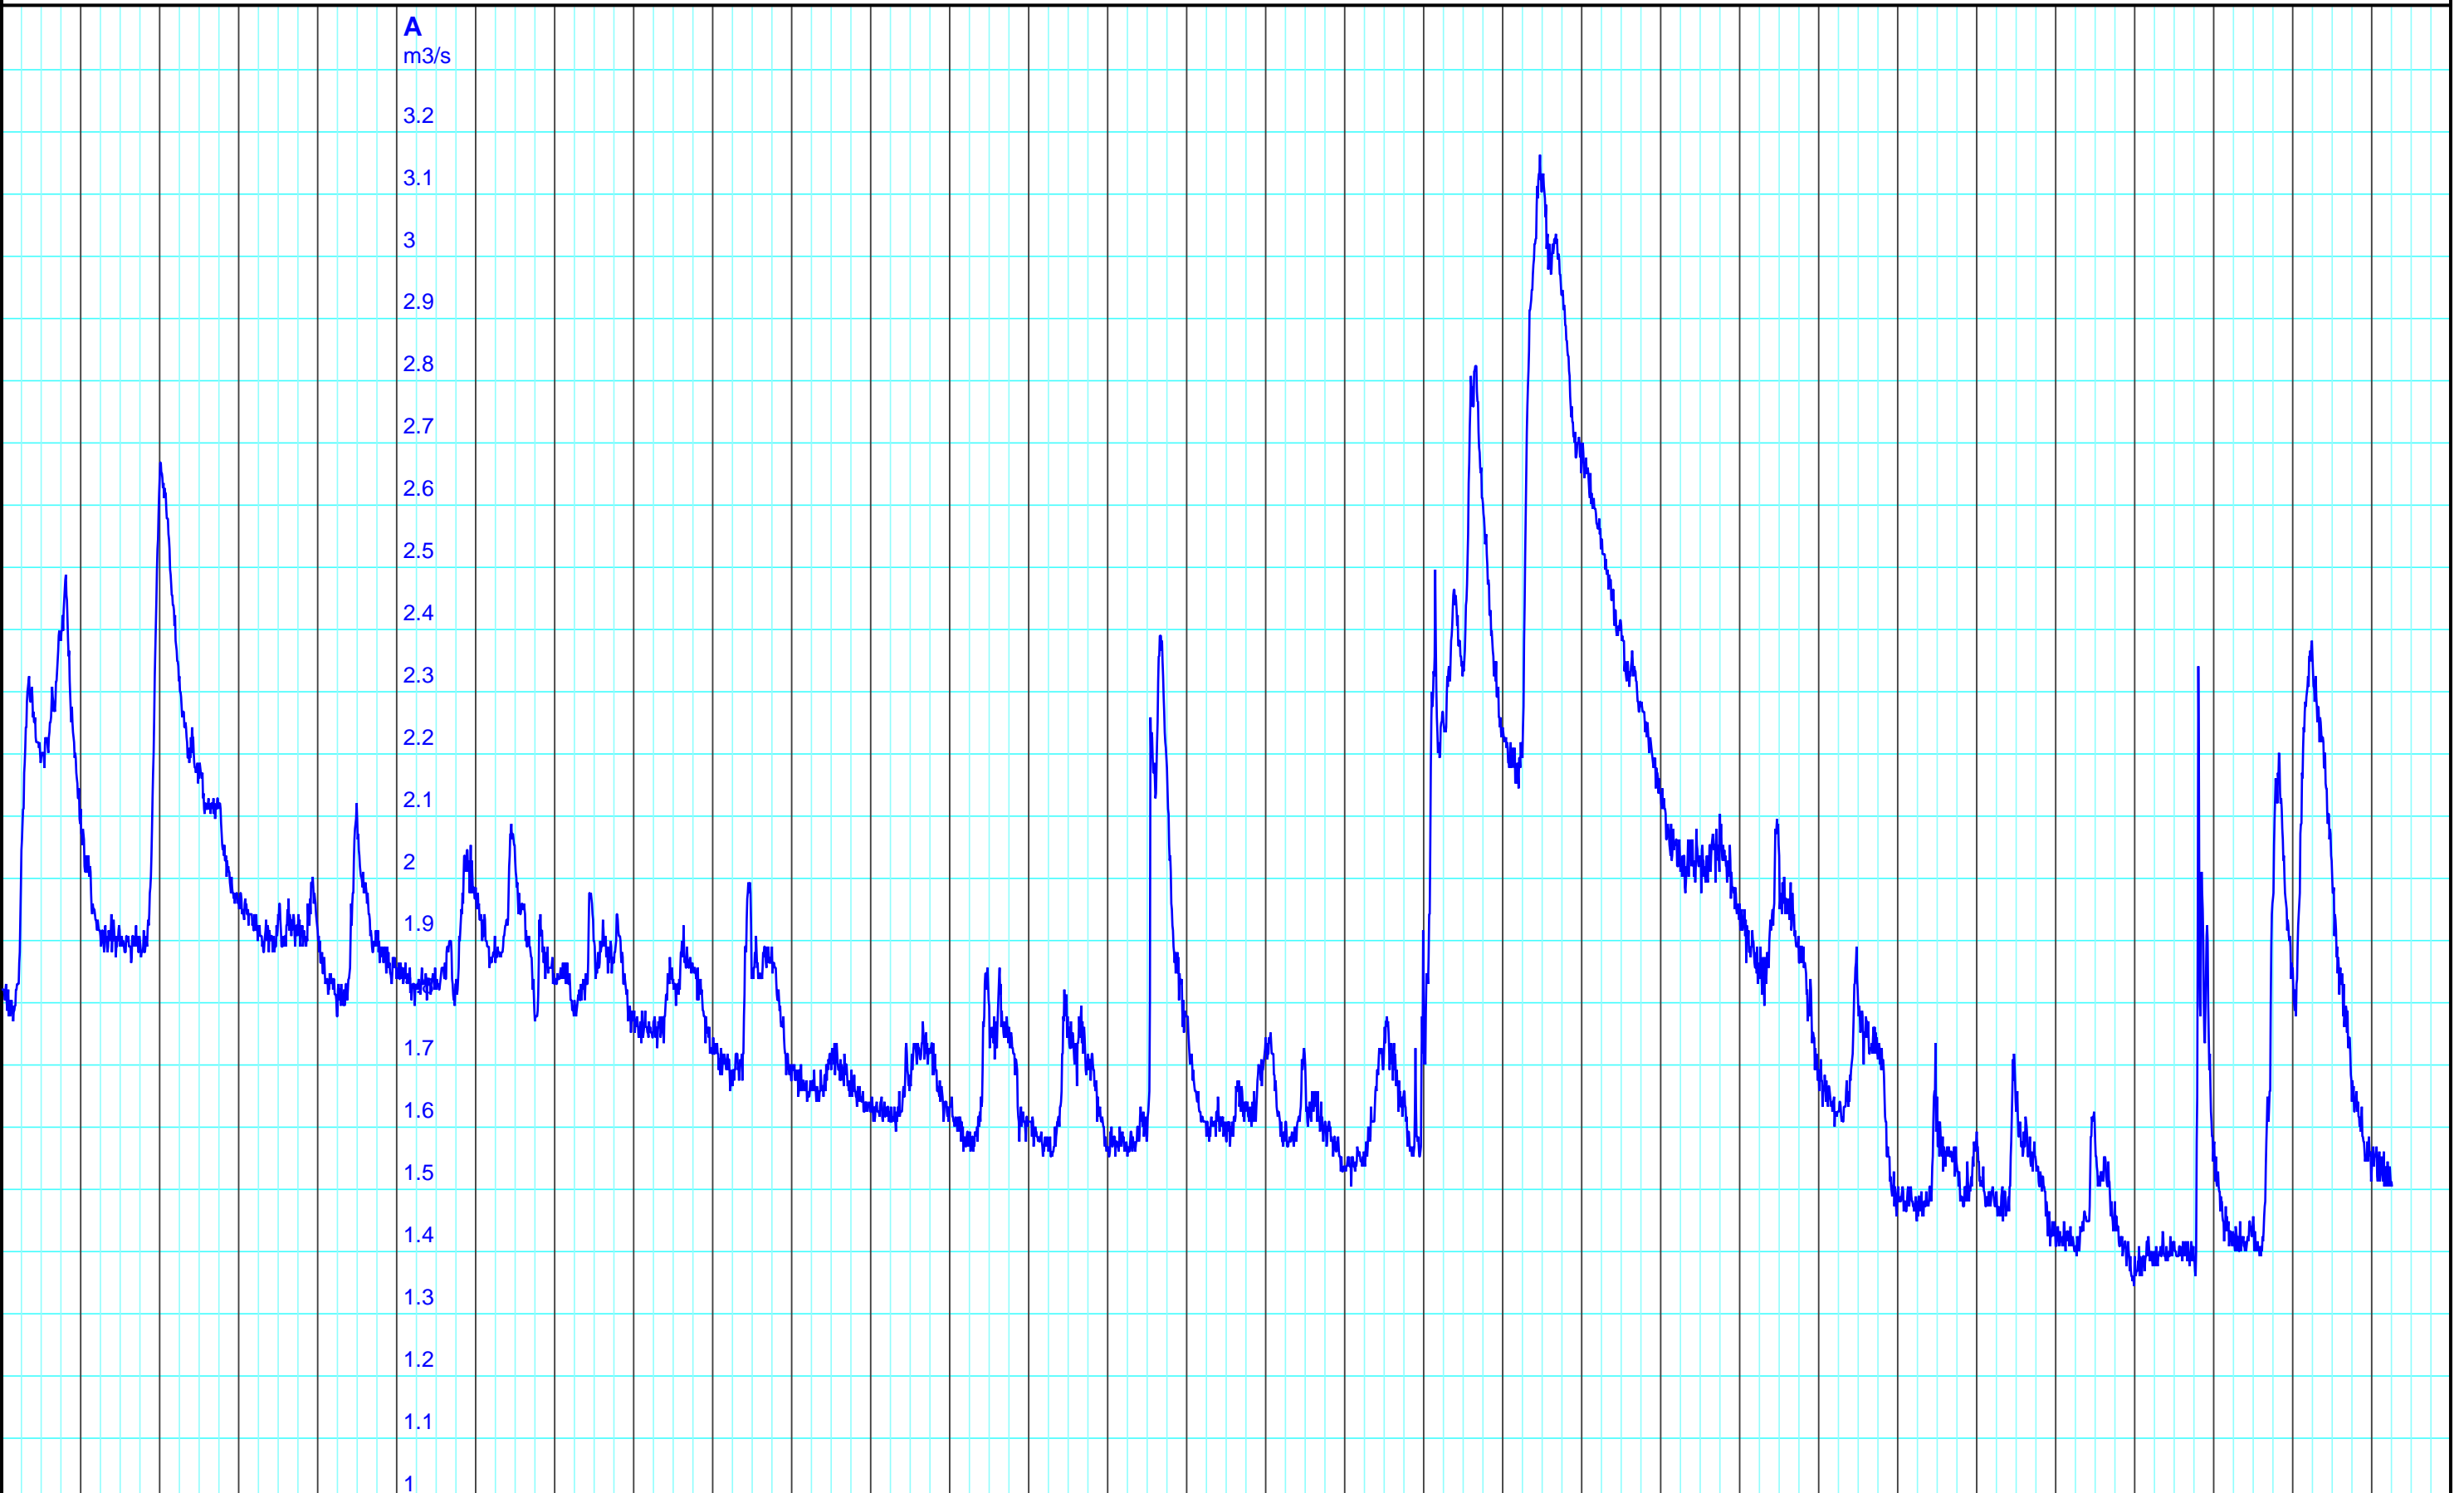

18.4. 19.4. 20.4. 21.4. 22.4. 23.4. 24.4. 25.4. 26.4. 27.4. 28.4. 29.4. 30.4. 1.5. 2.5. 3.5. 4.5. 5.5. 6.5. 7.5. 8.5. 9.5. 10.5. 11.5. 12.5. 13.5. 14.5. 15.5. 16.5. 17.5. 18.5.
 2024 Fr Sa So Mo Di Mi Do Fr Sa So Mo Di Mi Do Fr Sa So Mo Di Mi Do Fr 2024

Kanton Solothurn
 Amt für Umwelt
 4509 Solothurn

A — 3501 10 10 Abfluss m³/s/Oesch, Kriegstetten

Kleinere Lücken sind nicht dargestellt.
 Zeiten in Sommer-/Winterzeit!

Monatsganglinie
612/224/009 Oesch, Kriegstetten
 18.05.2024