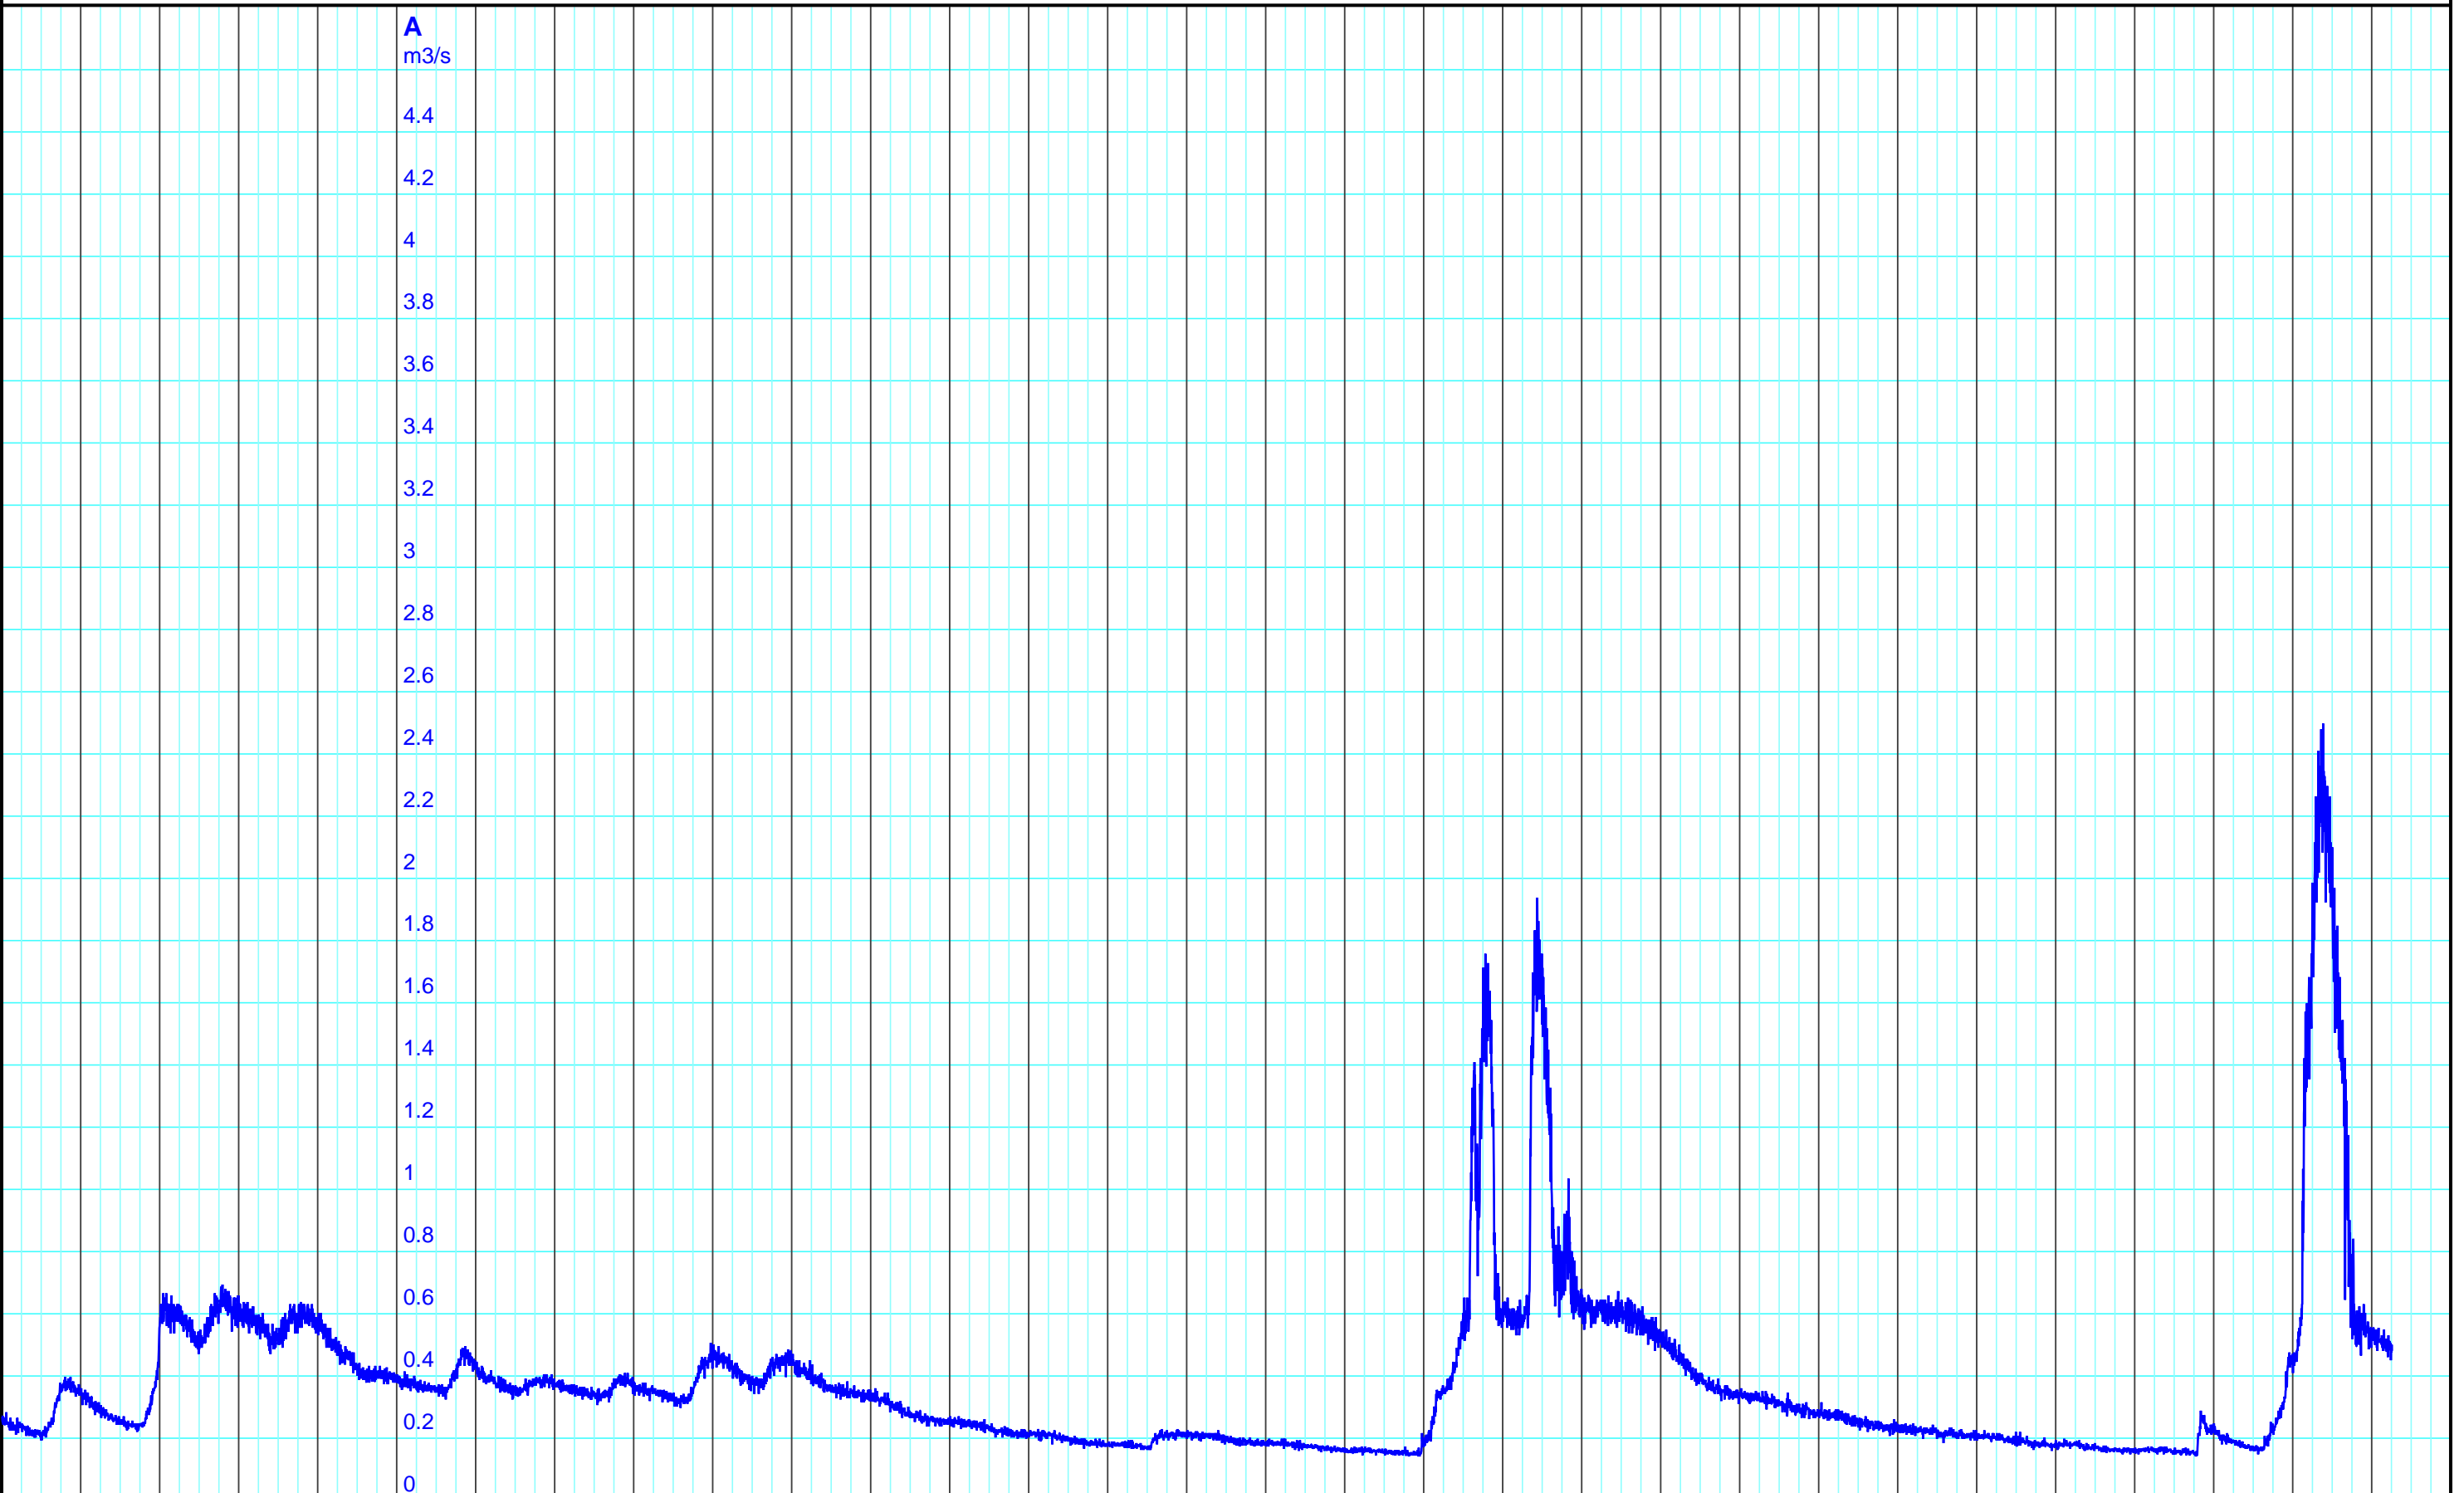

18.4. 19.4. 20.4. 21.4. 22.4. 23.4. 24.4. 25.4. 26.4. 27.4. 28.4. 29.4. 30.4. 1.5. 2.5. 3.5. 4.5. 5.5. 6.5. 7.5. 8.5. 9.5. 10.5. 11.5. 12.5. 13.5. 14.5. 15.5. 16.5. 17.5. 18.5.
 2024 Fr Sa So Mo Di Mi Do Fr Sa So Mo Di Mi Do Fr Sa So Mo Di Mi Do Fr 2024

Kanton Solothurn
 Amt für Umwelt
 4509 Solothurn

A — 1502 10 10 Abfluss m3/s/Lüssel, Beinwil

Kleinere Lücken sind nicht dargestellt.
 Zeiten in Sommer-/Winterzeit!

Monatsganglinie
612/245/005 Lüssel, Beinwil
 18.05.2024