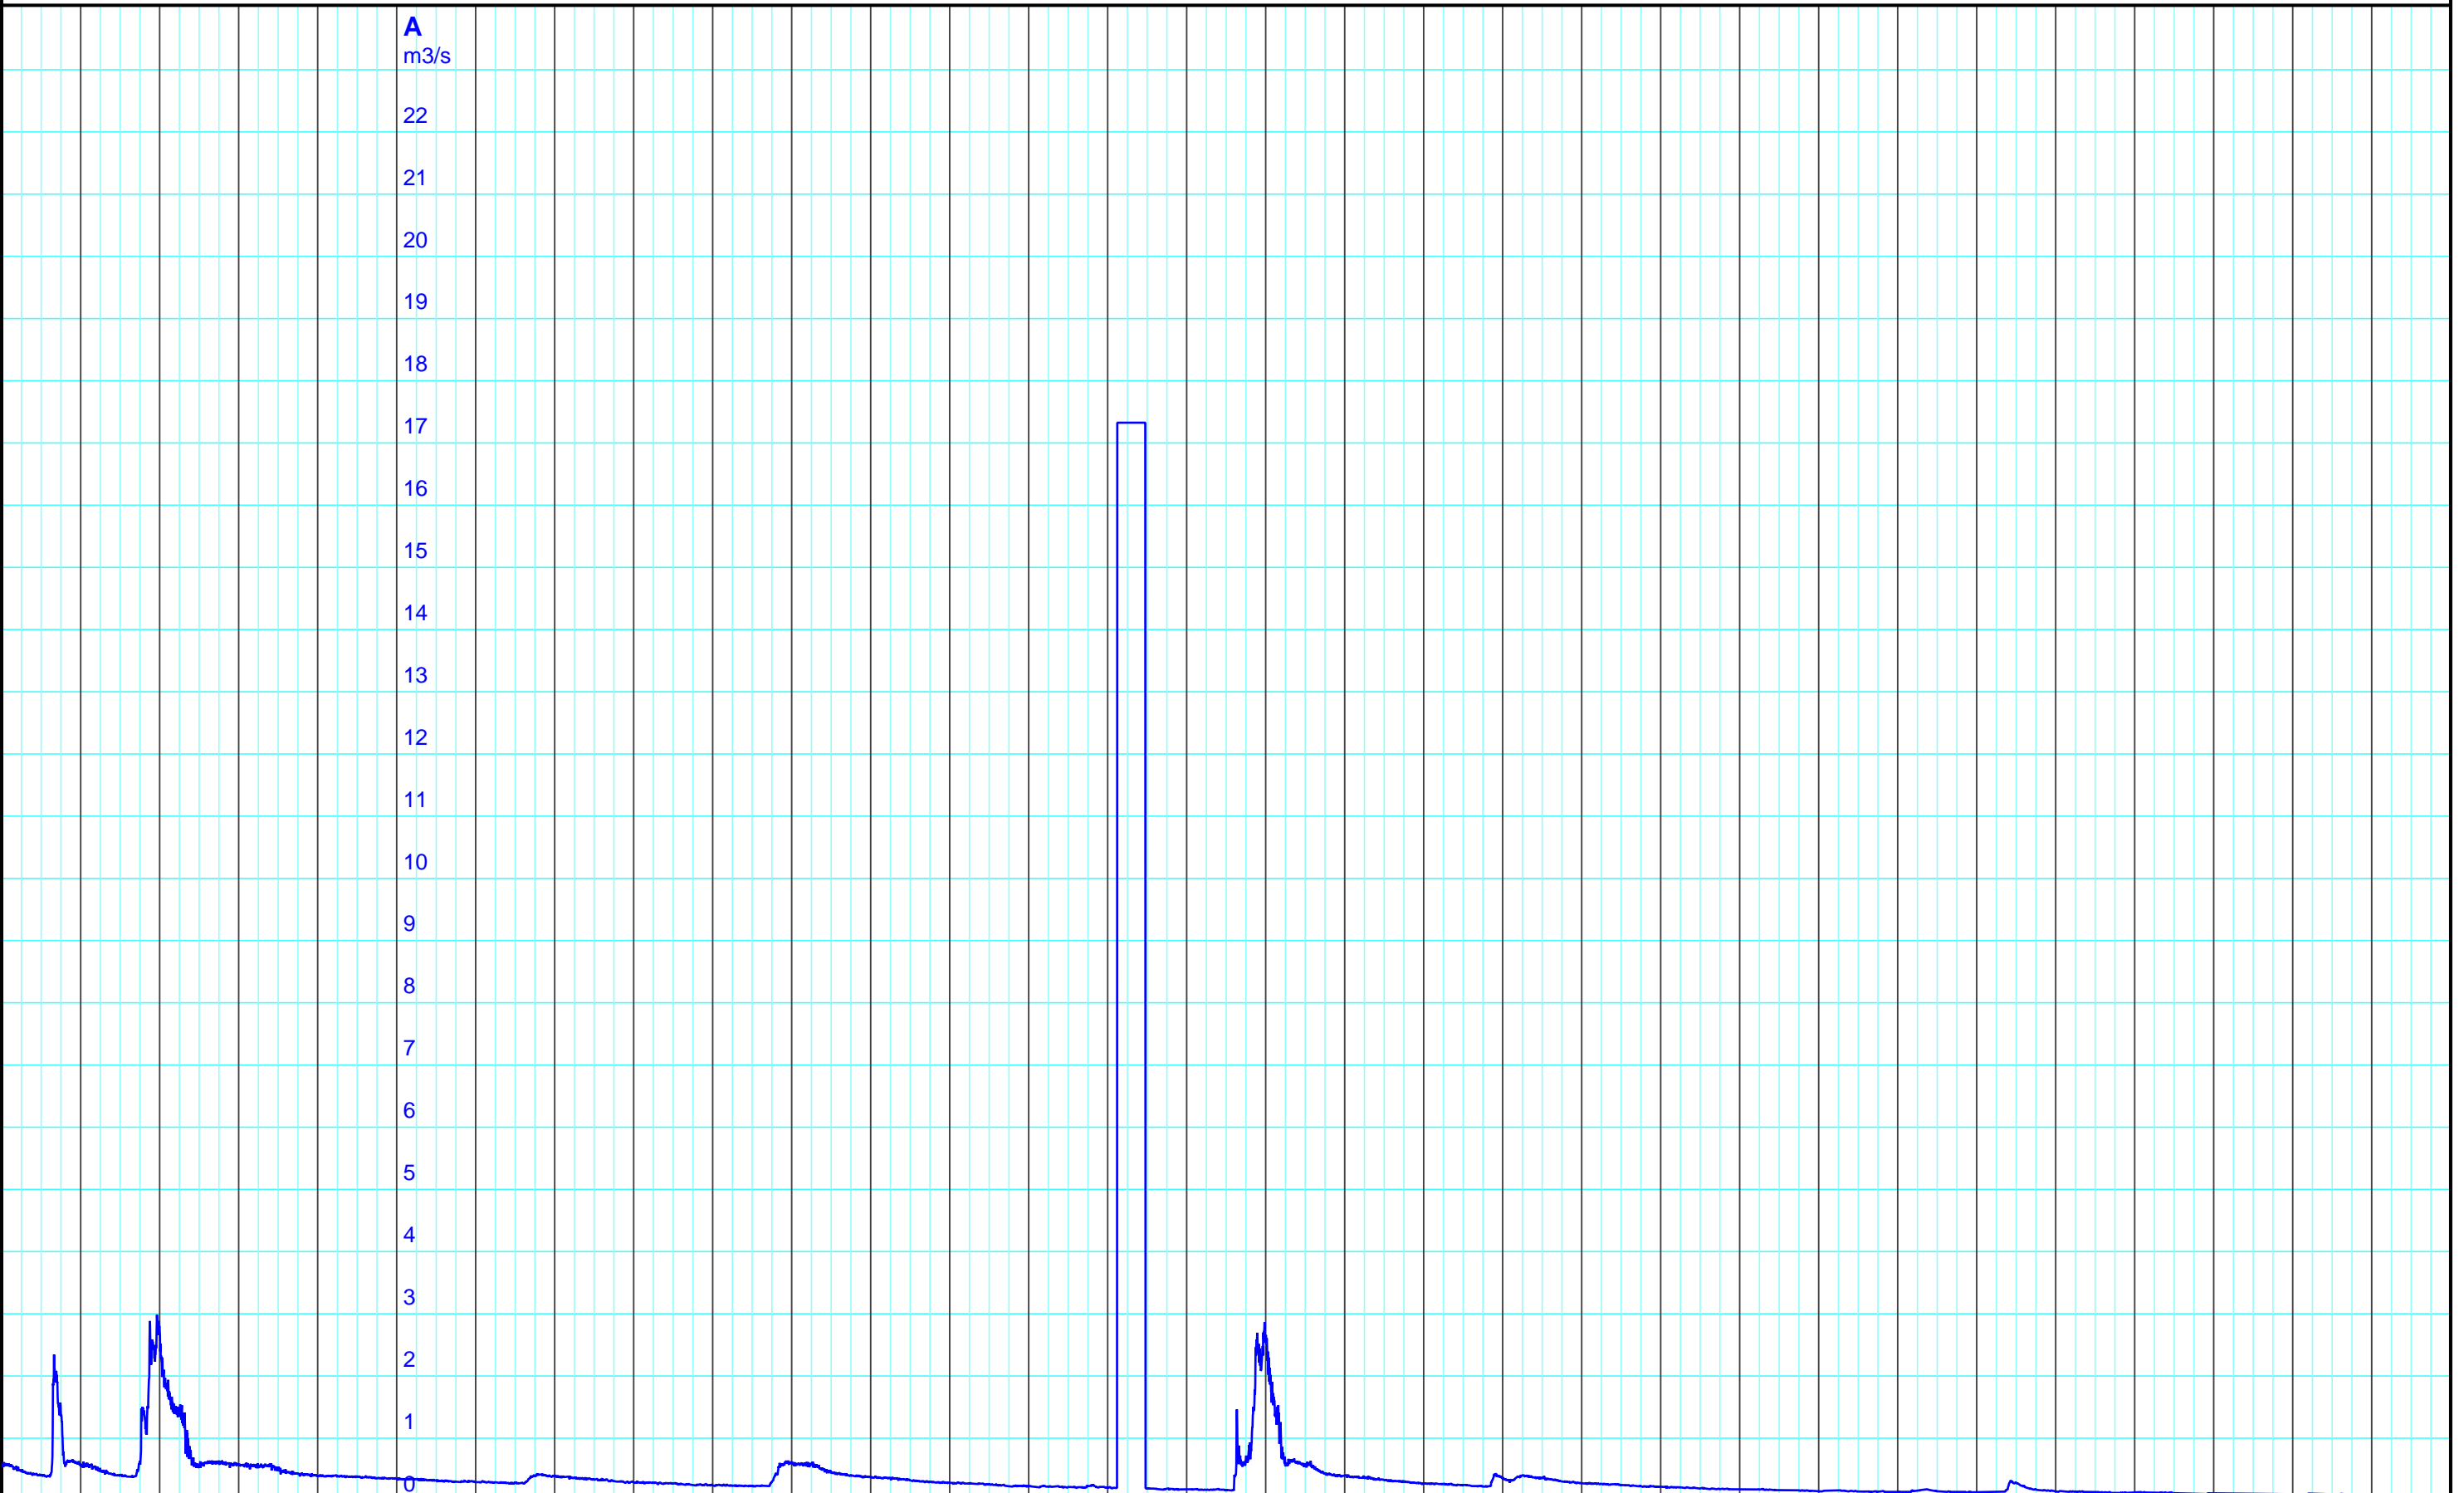

27.6. 28.6. 29.6. 30.6. 1.7. 2.7. 3.7. 4.7. 5.7. 6.7. 7.7. 8.7. 9.7. 10.7. 11.7. 12.7. 13.7. 14.7. 15.7. 16.7. 17.7. 18.7. 19.7. 20.7. 21.7. 22.7. 23.7. 24.7. 25.7. 26.7. 27.7.
 2024 Fr Sa So Mo Di Mi Do Fr Sa So Mo Di Mi Do Fr Sa So Mo Di Mi Do Fr So Mo Di Mi Do Fr 2024

Kanton Solothurn
 Amt für Umwelt
 4509 Solothurn

A — 1502 10 10 Abfluss m3/s/Lüssel, Beinwil

Kleinere Lücken sind nicht dargestellt.
 Zeiten in Sommer-/Winterzeit!

Monatsganglinie
612/245/005 Lüssel, Beinwil