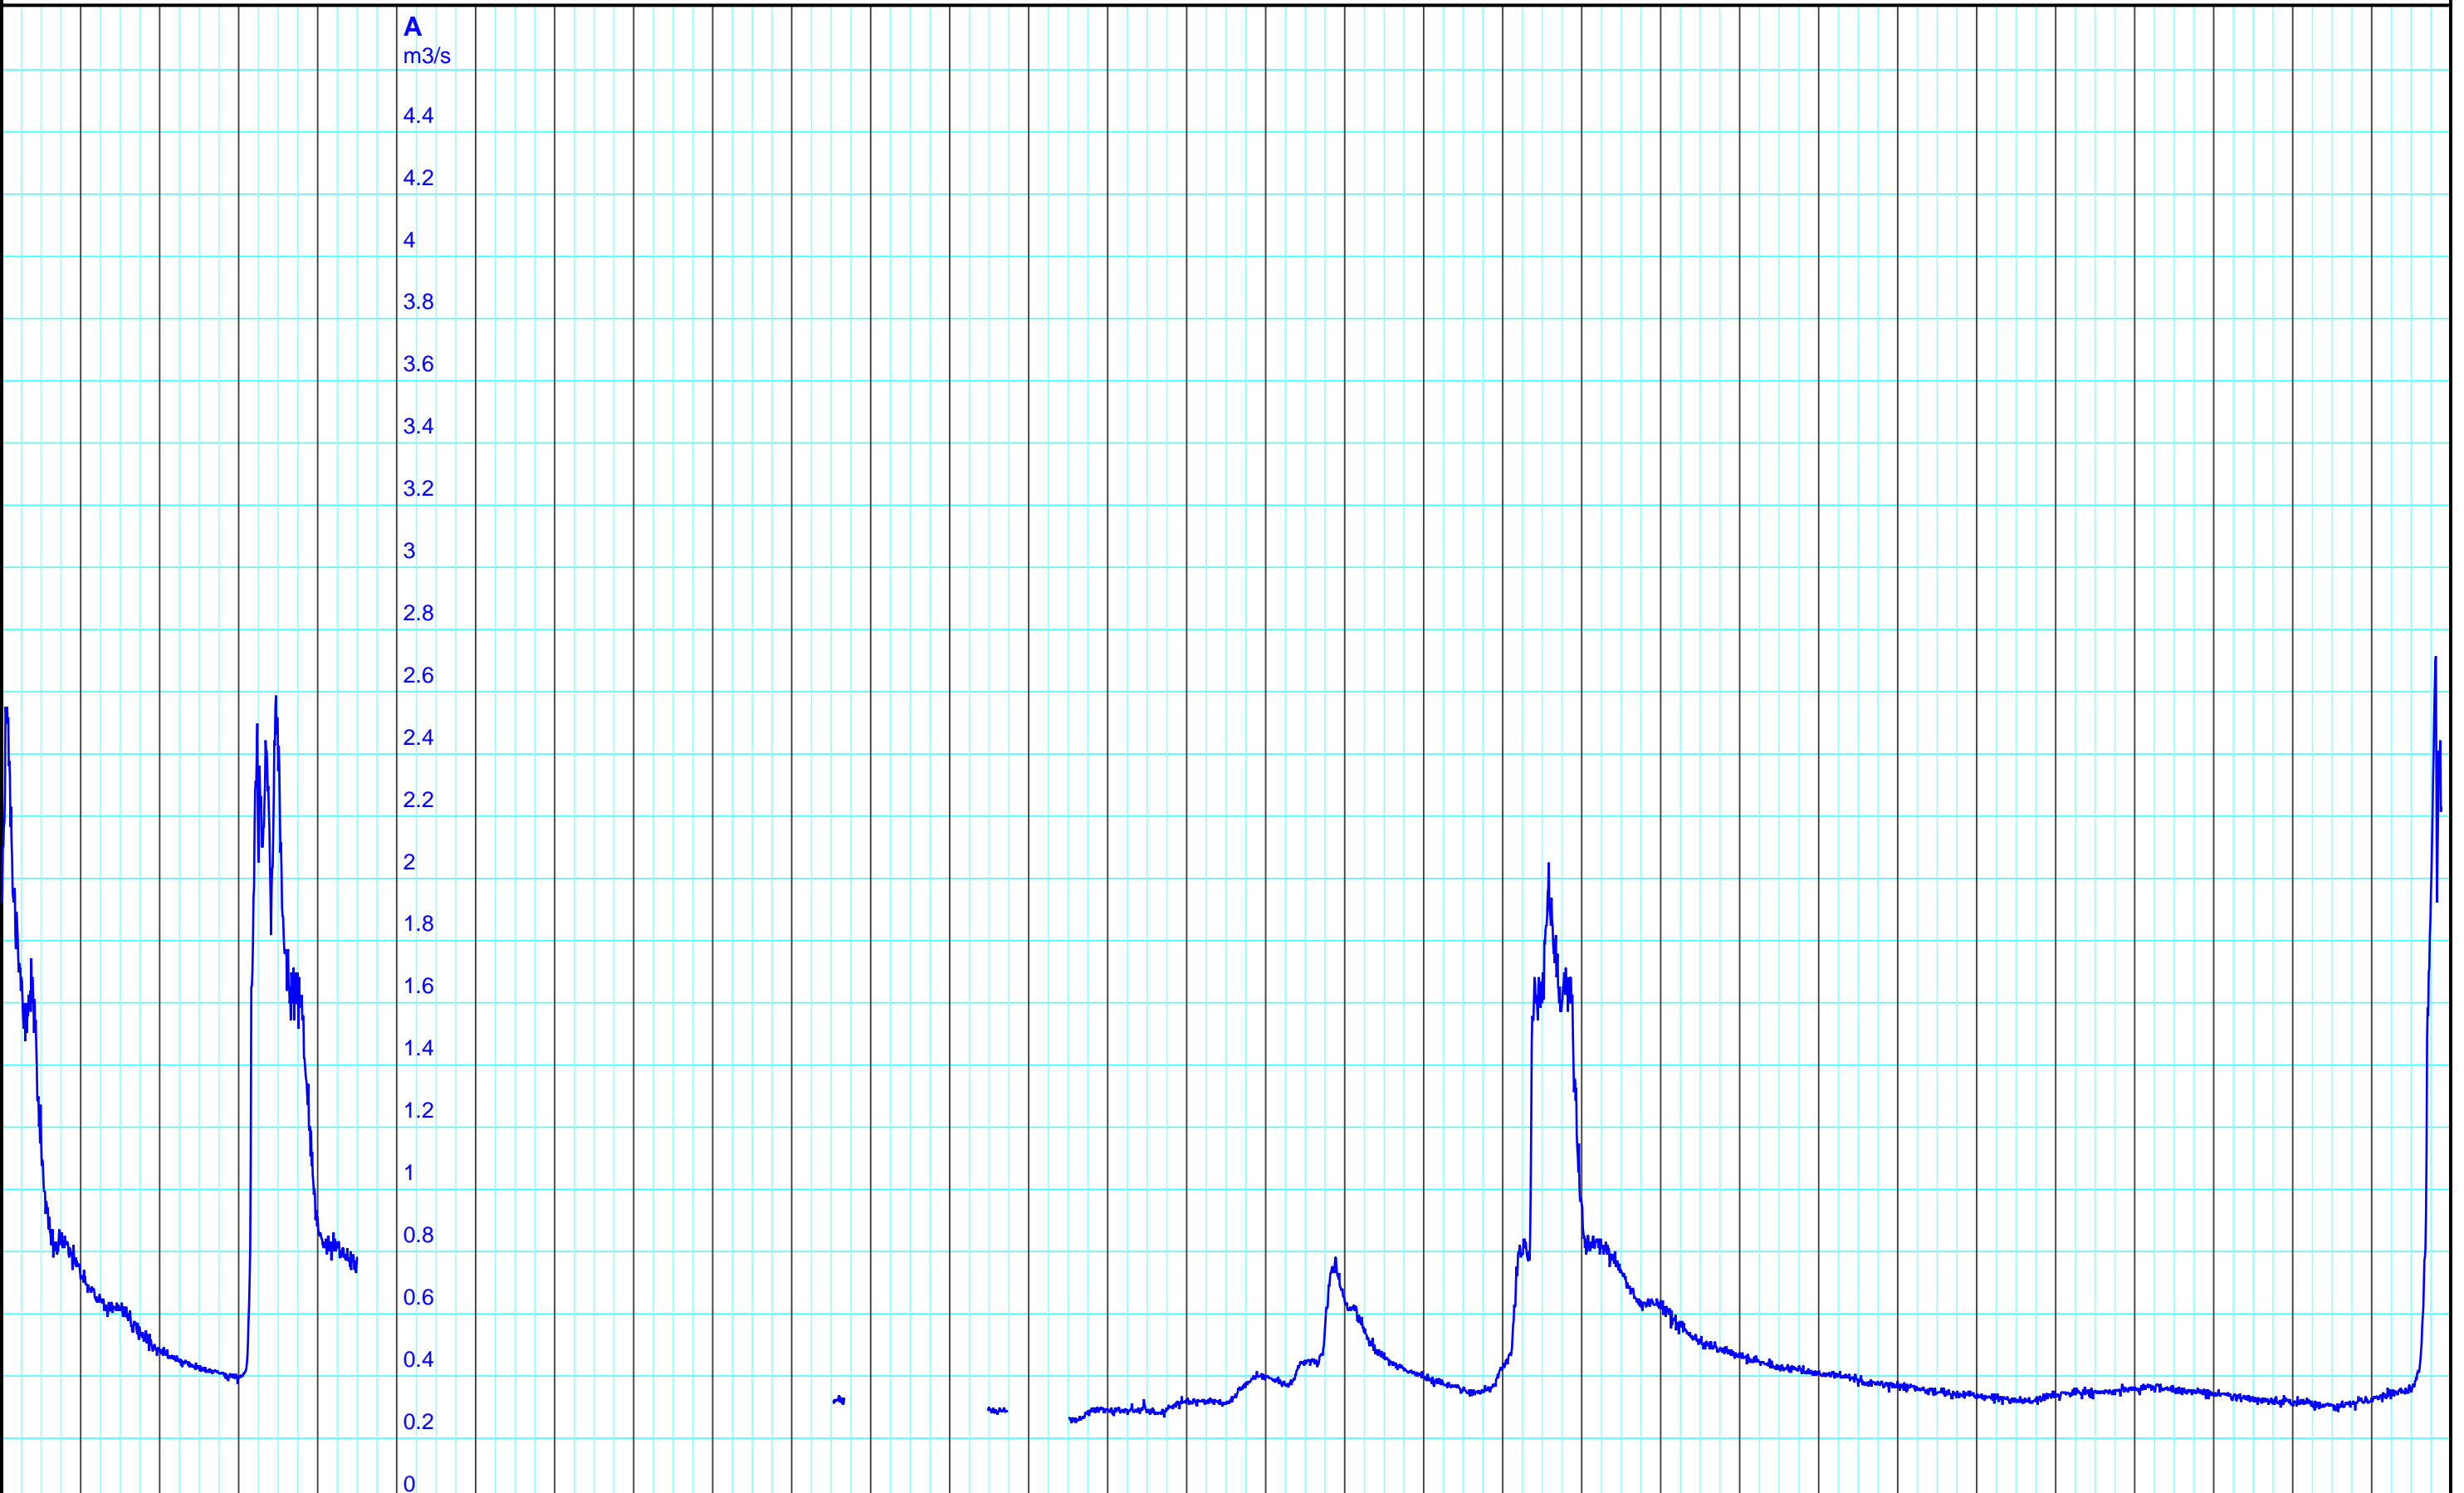

3.12. 2024 4.12. Mi 5.12. Do 6.12. Fr 7.12. Sa 8.12. So 9.12. Mo 10.12. Di 11.12. Mi 12.12. Do 13.12. Fr 14.12. Sa 15.12. So 16.12. Mo 17.12. Di 18.12. 2024 19.12. Do 20.12. Fr 21.12. Sa 22.12. So 23.12. Mo 24.12. Di 25.12. Mi 26.12. Do 27.12. Fr 28.12. Sa 29.12. So 30.12. Mo 31.12. Di 1.1. Mi 2.1. 2025

Kanton Solothurn  
 Amt für Umwelt  
 4509 Solothurn

A — 1502 10 10 Abfluss m3/s/Lüssel, Beinwil

Kleinere Lücken sind nicht dargestellt.  
 Zeiten in Sommer-/Winterzeit!

**Monatsganglinie**  
**612/245/005 Lüssel, Beinwil**  
 02.01.2025