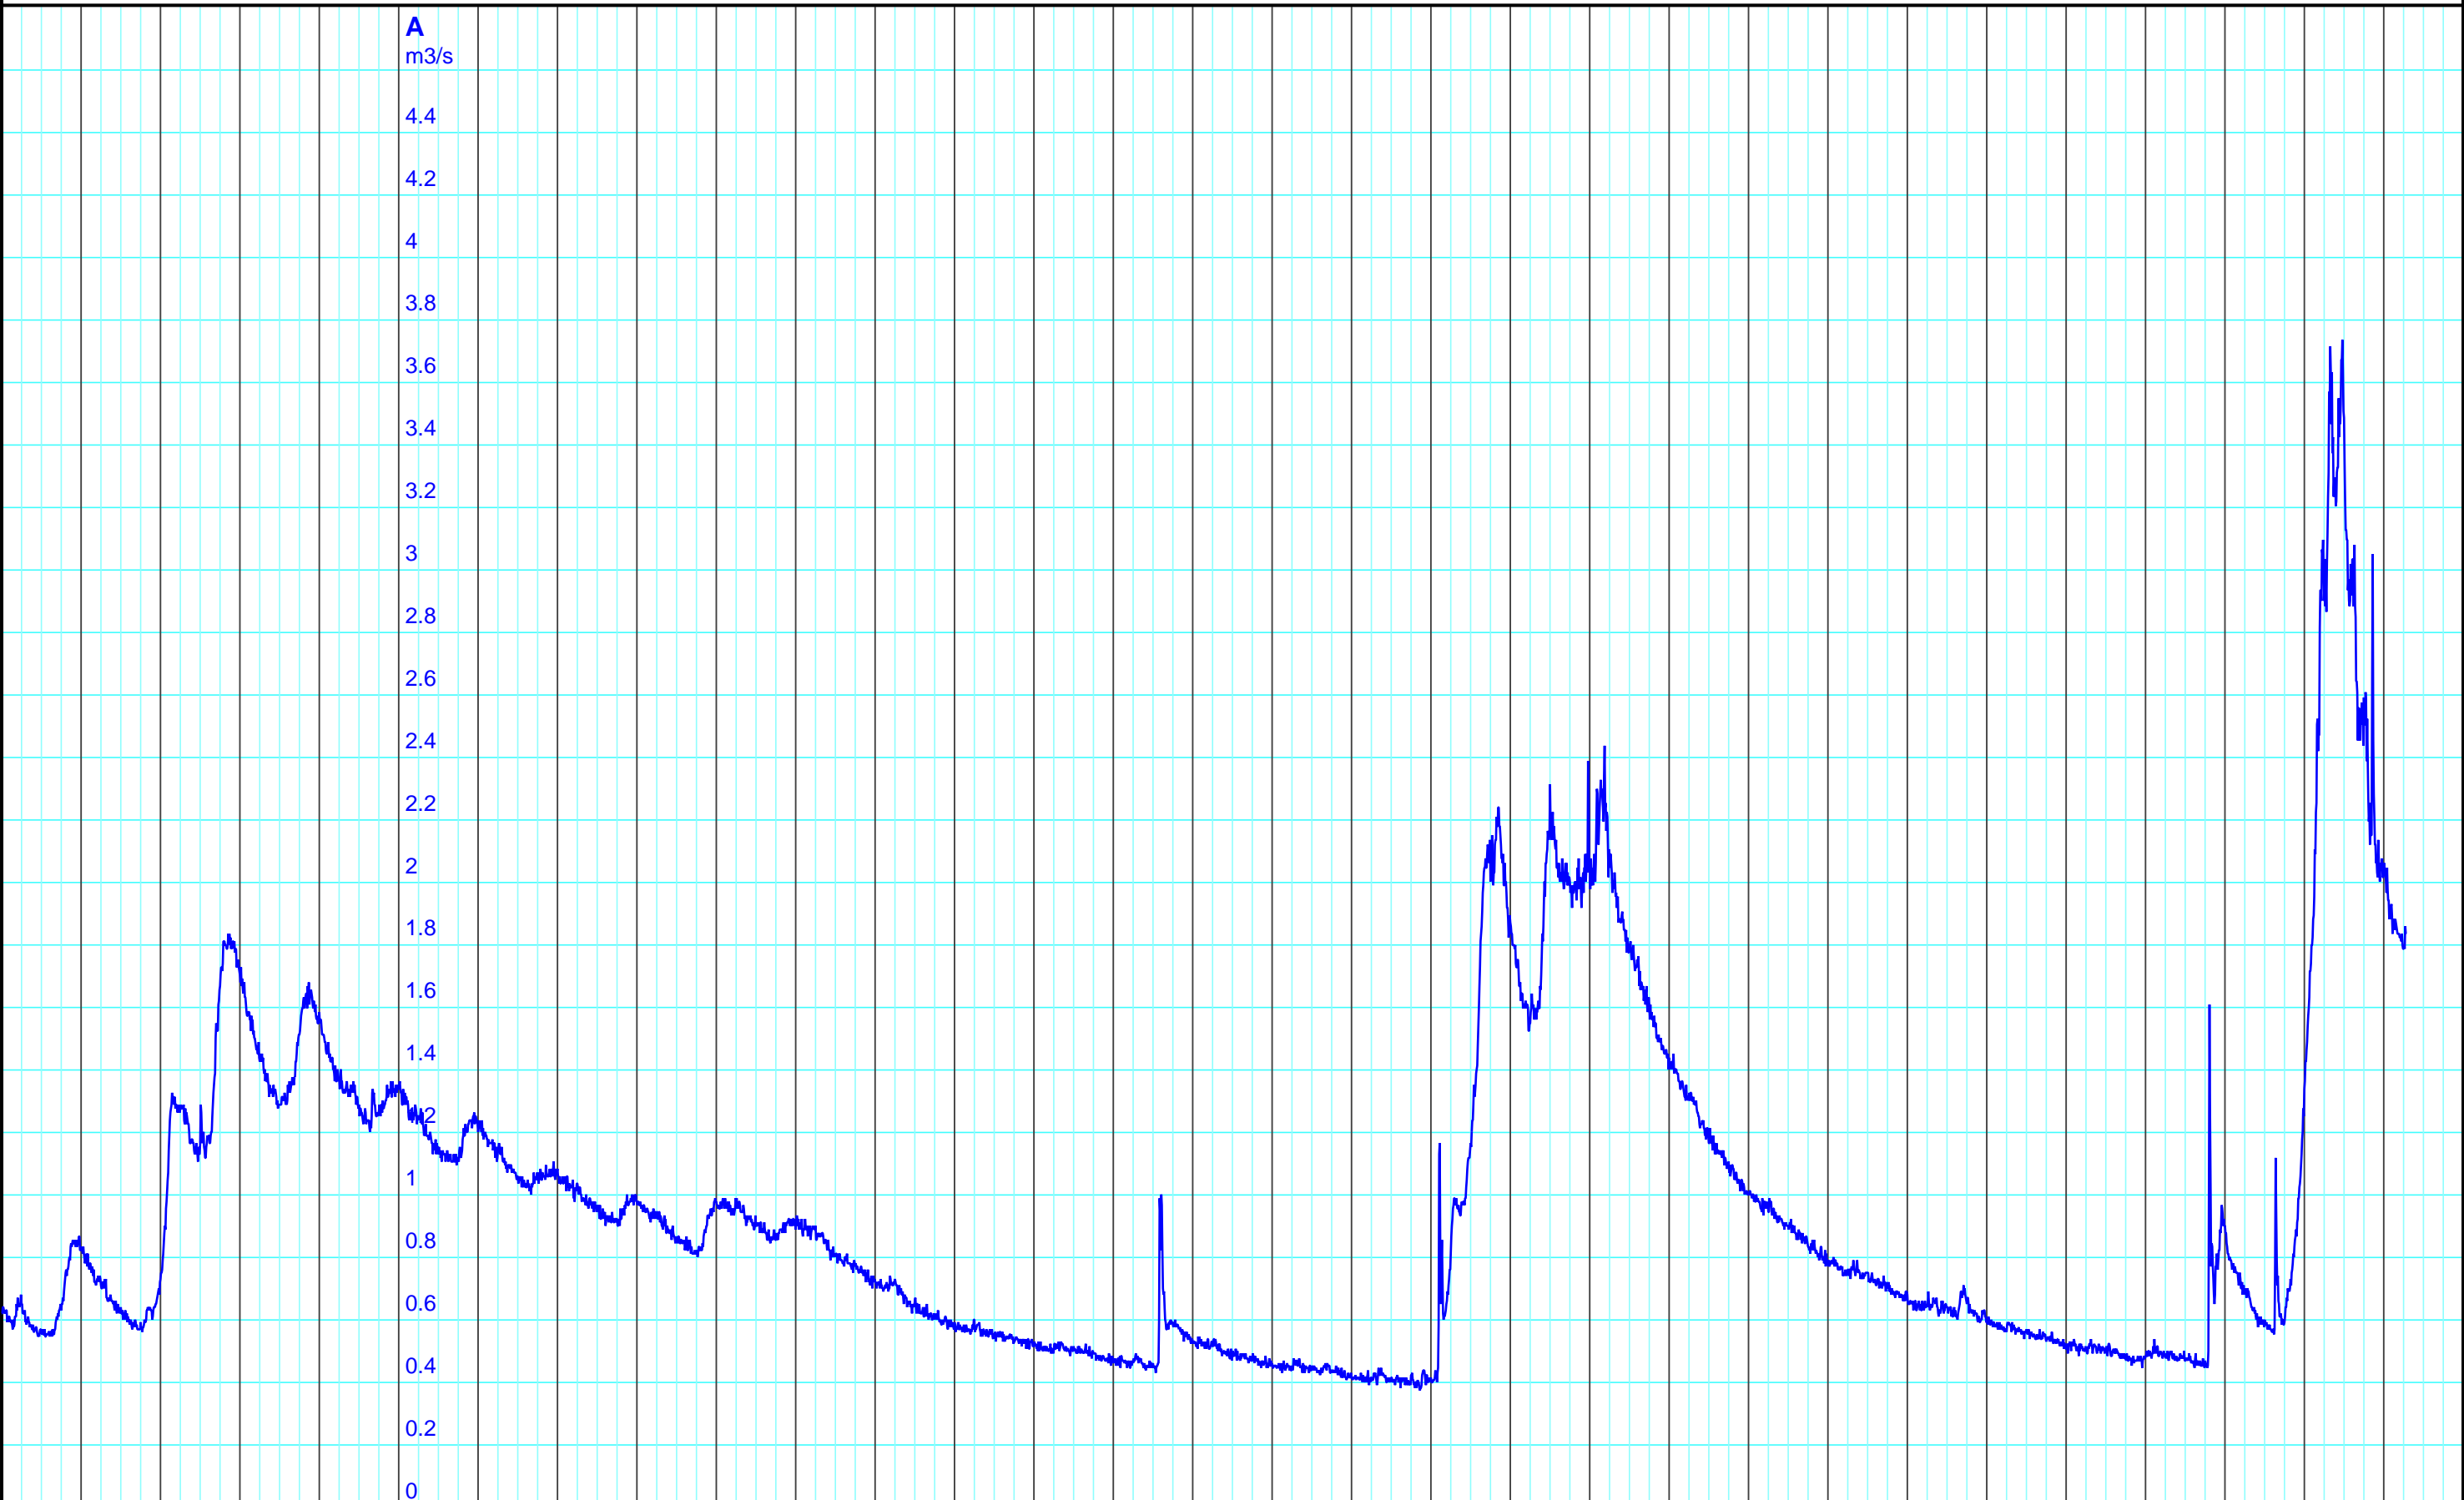

18.4. 19.4. 20.4. 21.4. 22.4. 23.4. 24.4. 25.4. 26.4. 27.4. 28.4. 29.4. 30.4. 1.5. 2.5. 3.5. 4.5. 5.5. 6.5. 7.5. 8.5. 9.5. 10.5. 11.5. 12.5. 13.5. 14.5. 15.5. 16.5. 17.5. 18.5.  
 2024 Fr Sa So Mo Di Mi Do Fr Sa So Mo Di Mi Do Fr Sa So Mo Di Mi Do Fr 2024

Kanton Solothurn  
 Amt für Umwelt  
 4509 Solothurn

A — 1501 10 10 Abfluss m<sup>3</sup>/s/Lüssel, Breitenbach

Kleinere Lücken sind nicht dargestellt.  
 Zeiten in Sommer-/Winterzeit!

**Monatsganglinie**  
**607/250/008 Lüssel, Breitenbach**  
 18.05.2024