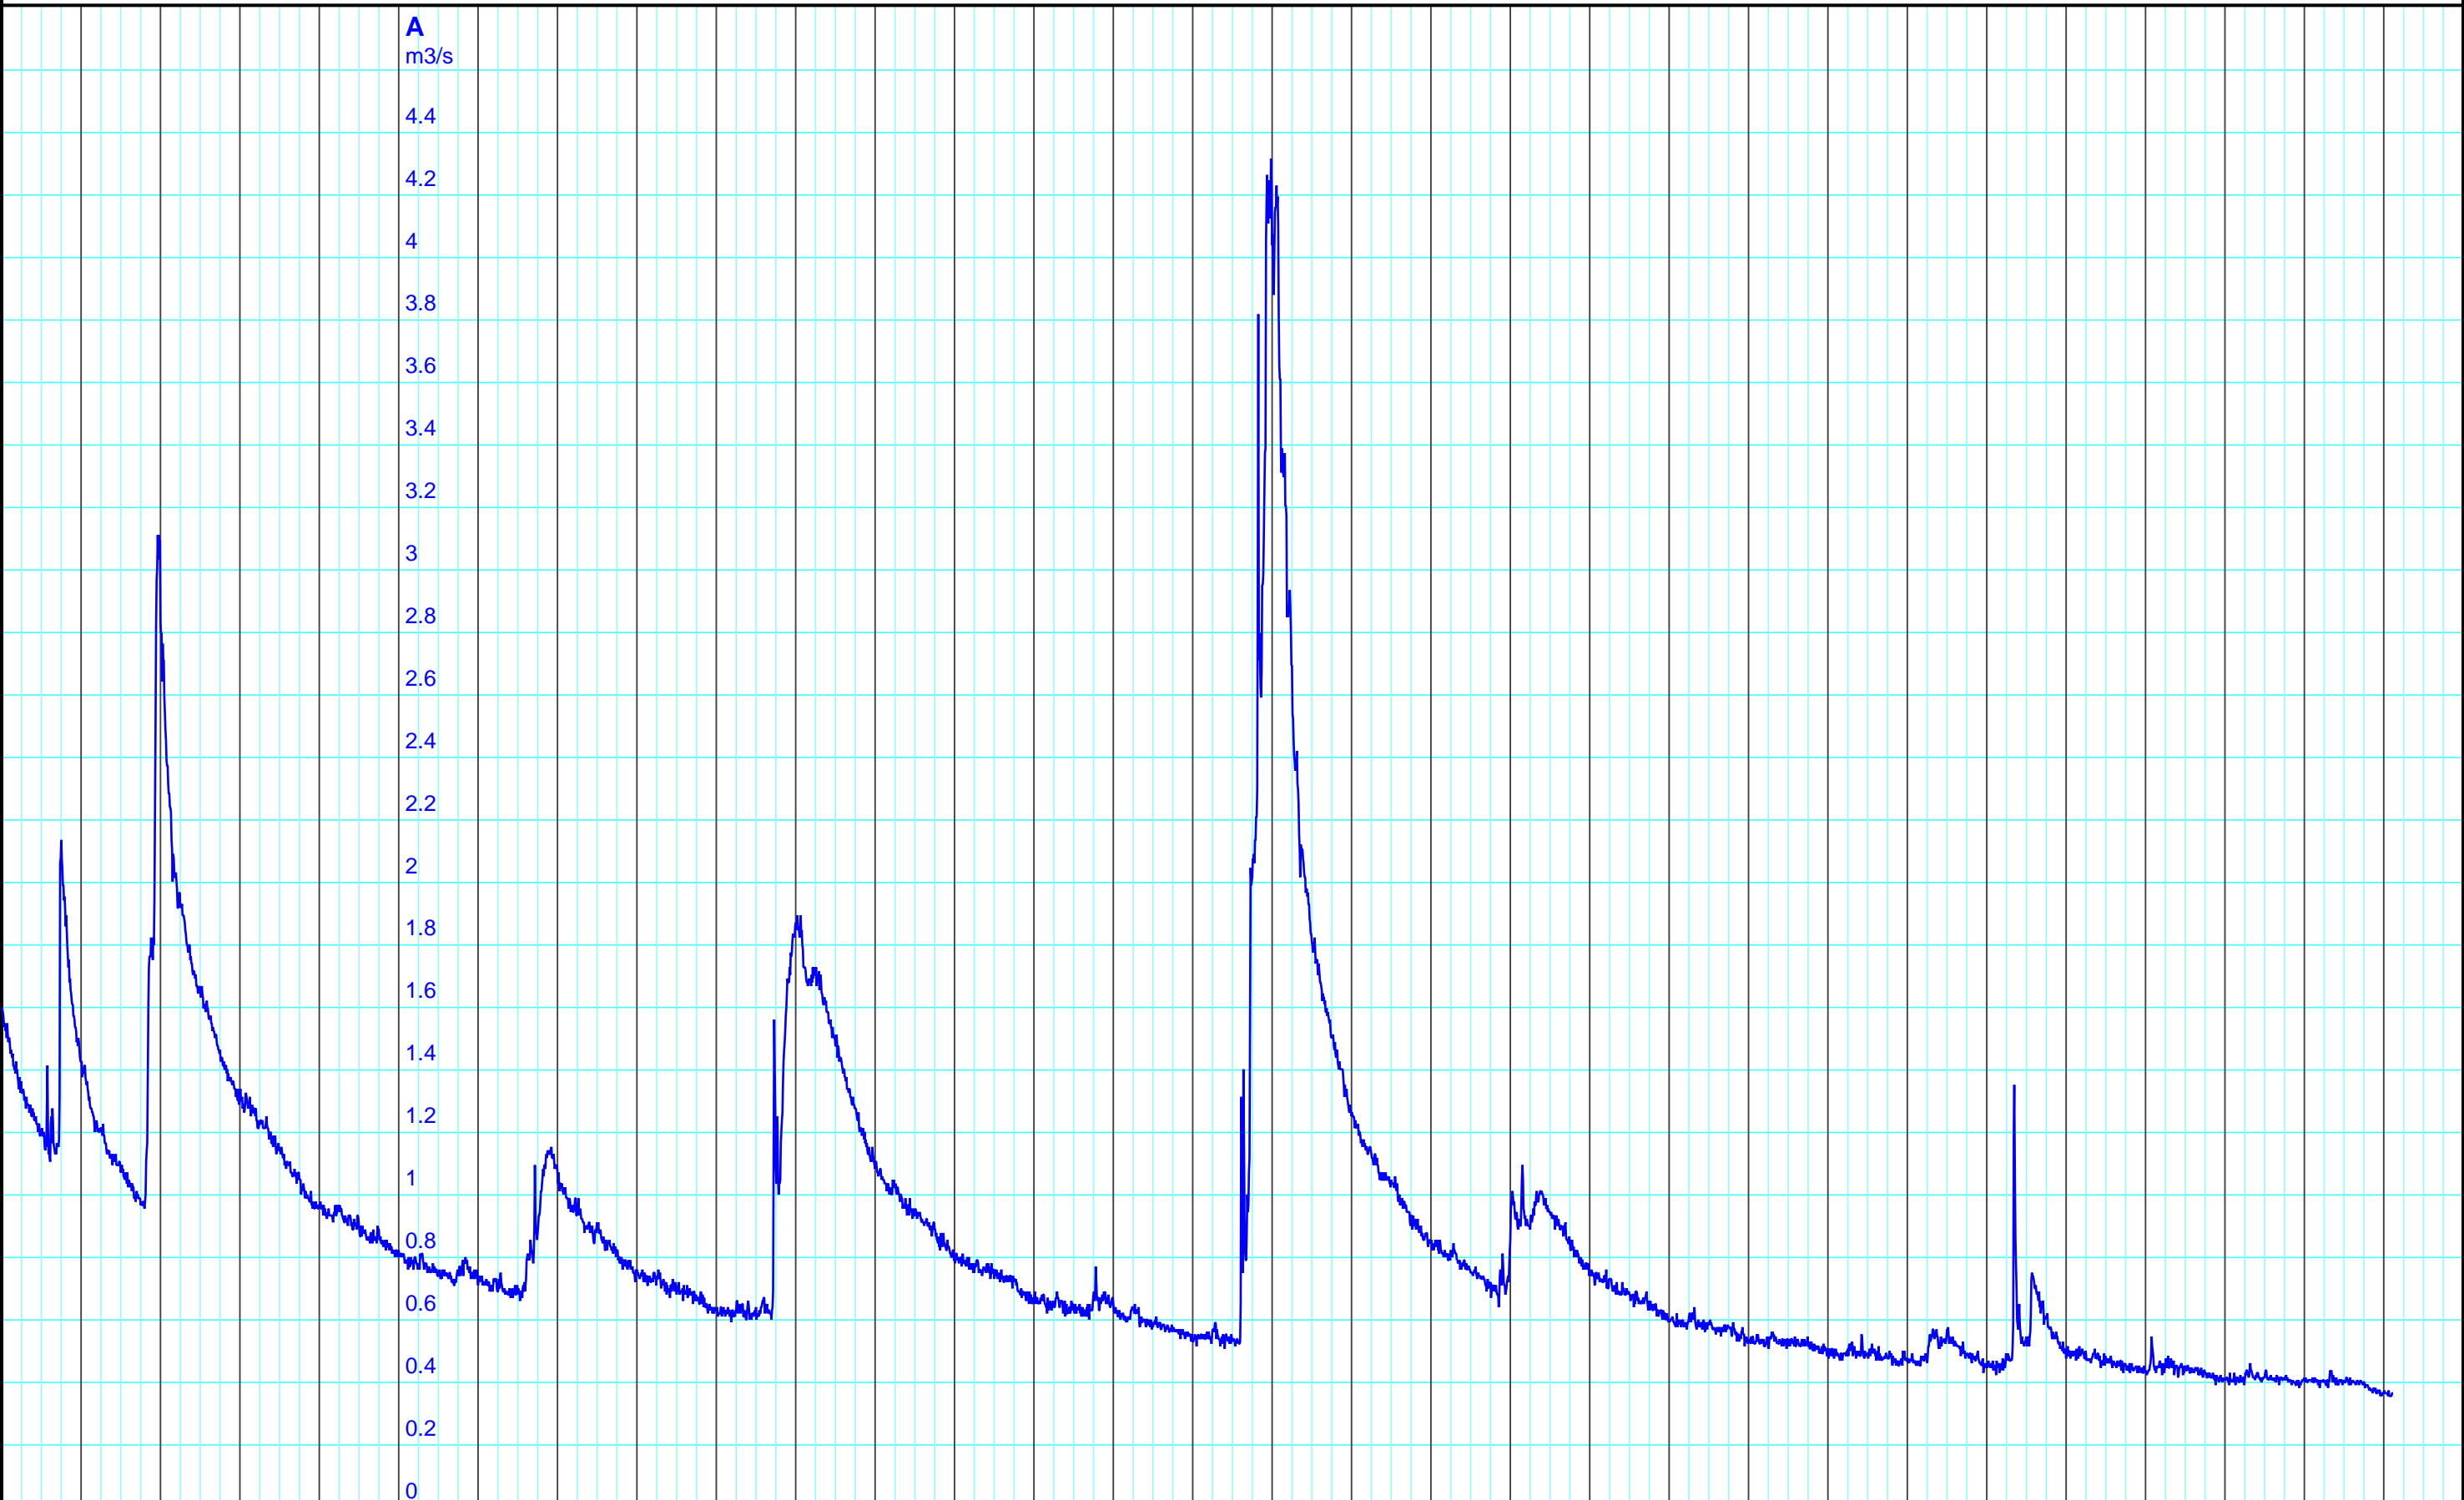

27.6. 28.6. 29.6. 30.6. 1.7. 2.7. 3.7. 4.7. 5.7. 6.7. 7.7. 8.7. 9.7. 10.7. 11.7. 12.7. 13.7. 14.7. 15.7. 16.7. 17.7. 18.7. 19.7. 20.7. 21.7. 22.7. 23.7. 24.7. 25.7. 26.7. 27.7.
 2024 Fr Sa So Mo Di Mi Do Fr Sa So Mo Di Mi Do Fr Sa So Mo Di Mi Do Fr So Mo Di Mi Do Fr 2024

Kanton Solothurn
 Amt für Umwelt
 4509 Solothurn

A — 1501 10 10 Abfluss m³/s/Lüssel, Breitenbach

Kleinere Lücken sind nicht dargestellt.
 Zeiten in Sommer-/Winterzeit!

Monatsganglinie
607/250/008 Lüssel, Breitenbach
 27.07.2024