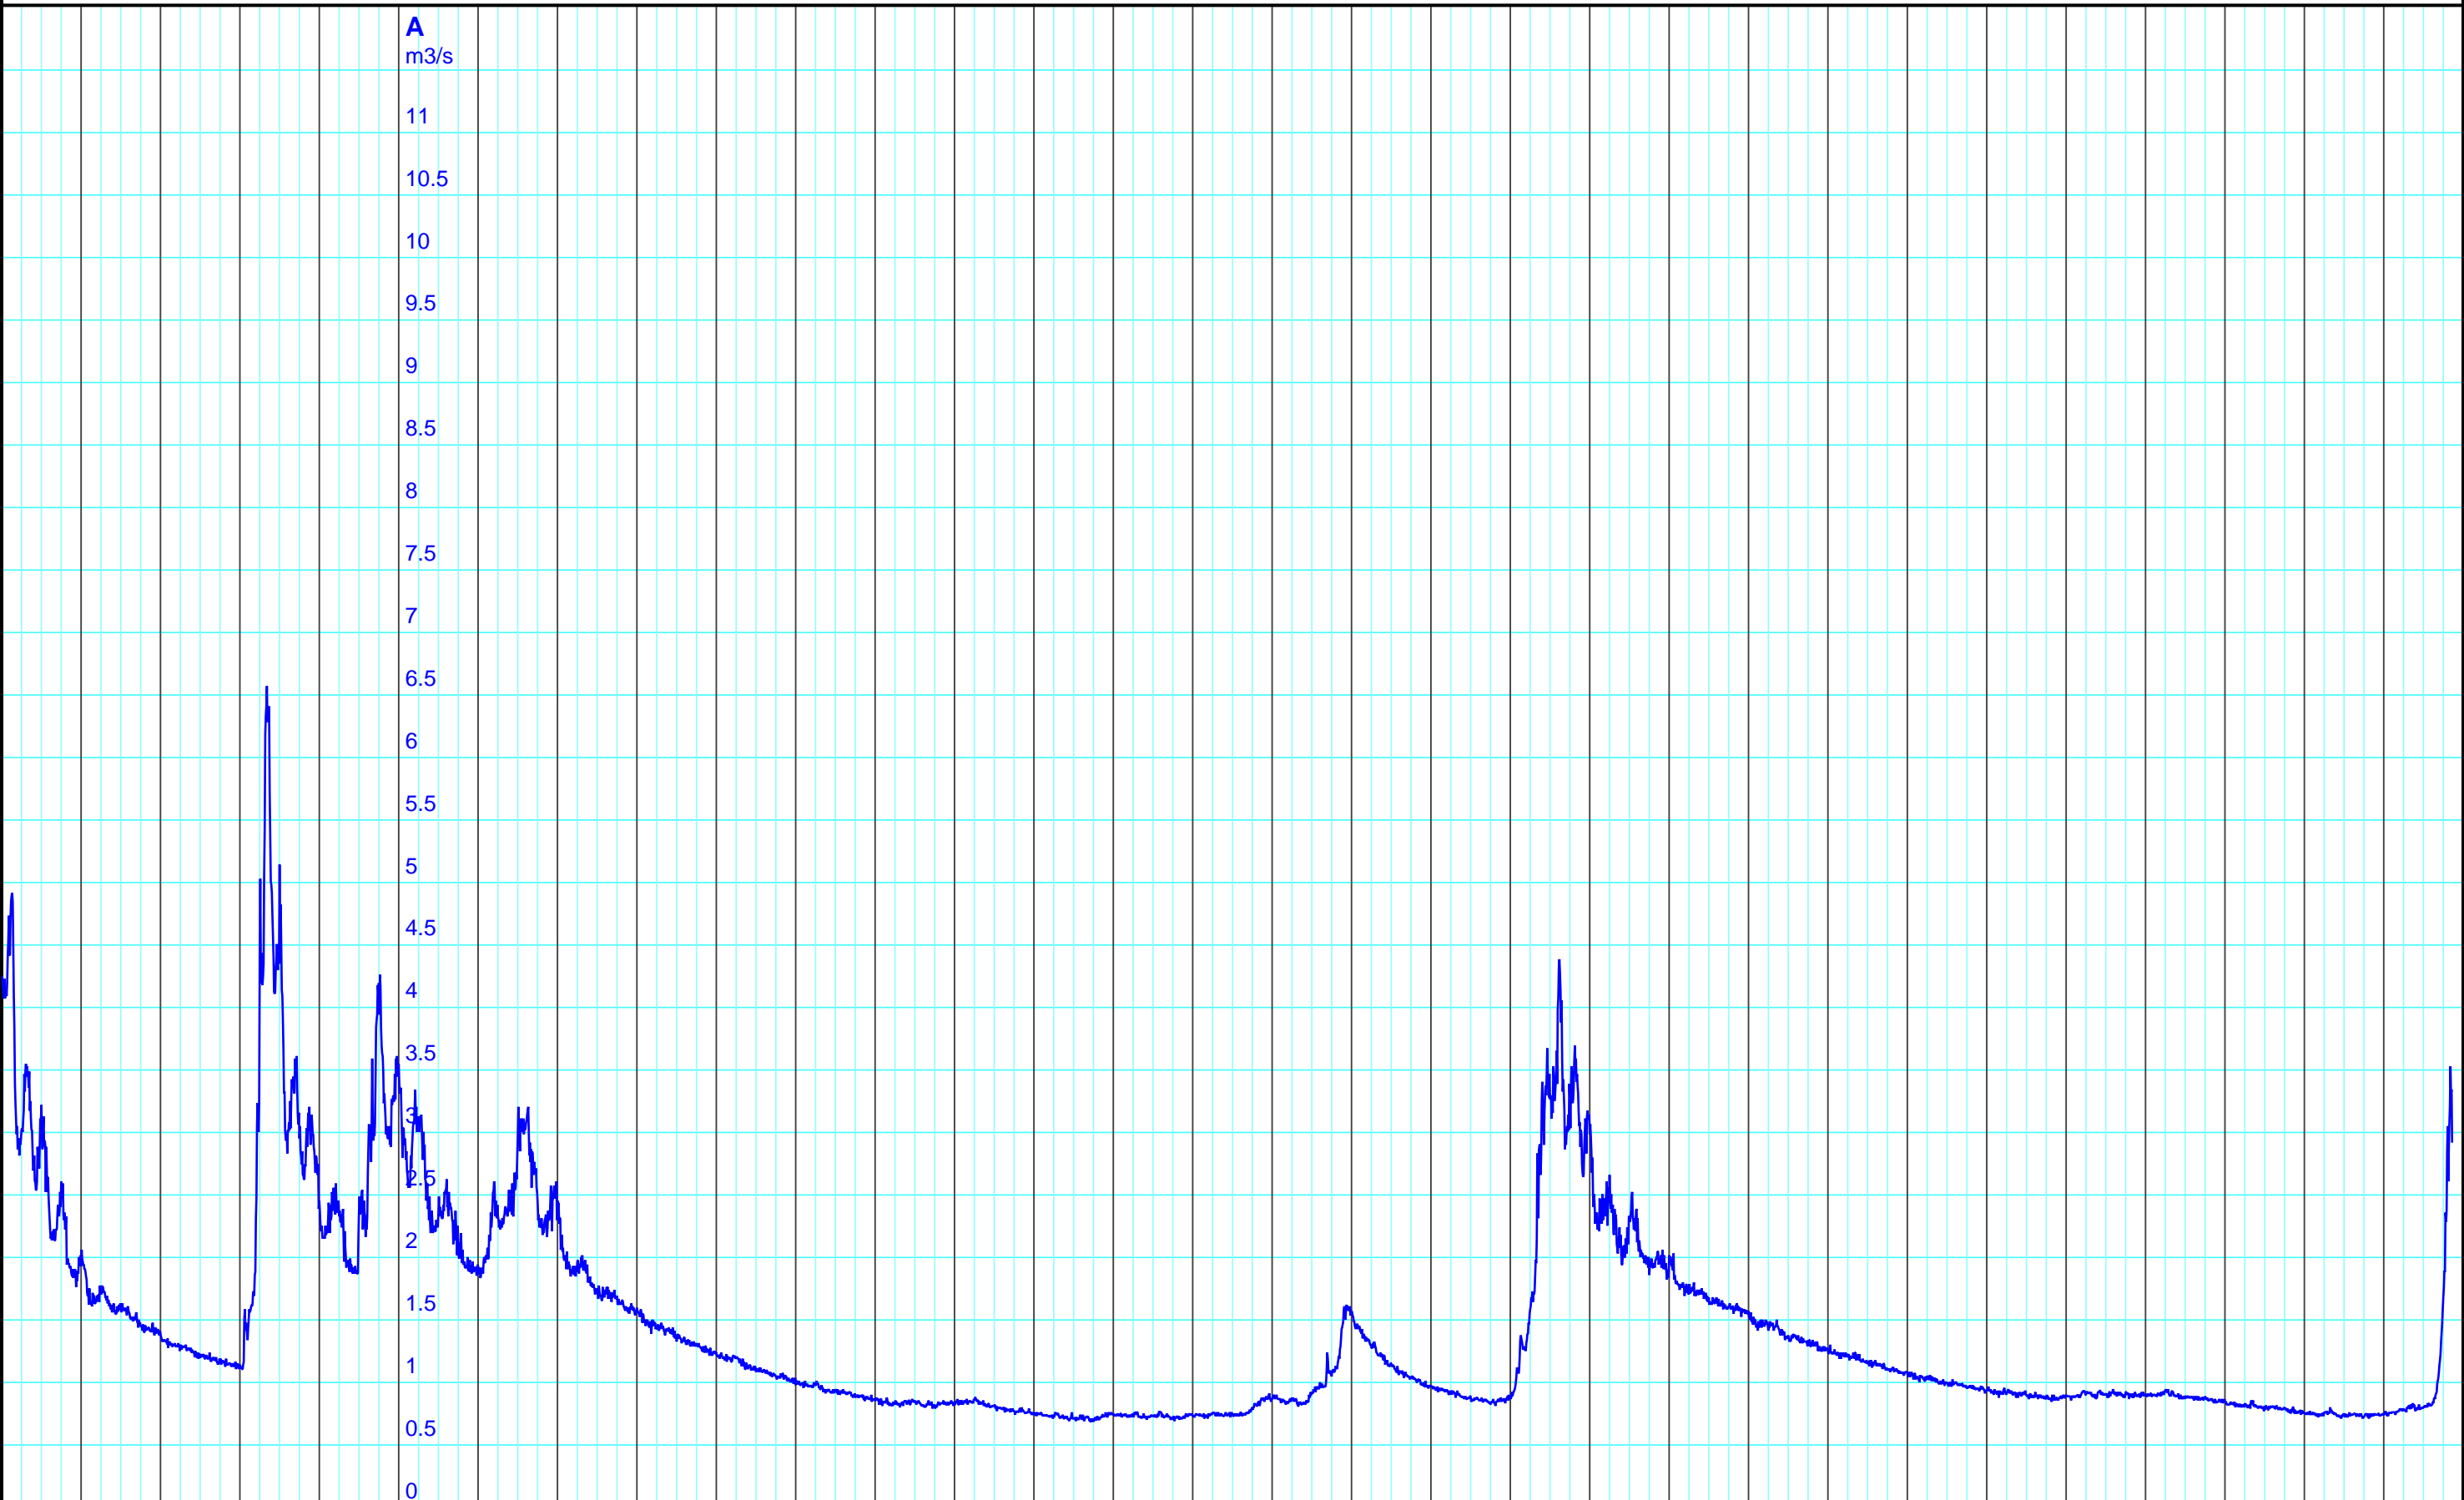

3.12. 2024   4.12. Mi   5.12. Do   6.12. Fr   7.12. Sa   8.12. So   9.12. Mo   10.12. Di   11.12. Mi   12.12. Do   13.12. Fr   14.12. Sa   15.12. So   16.12. Mo   17.12. Di   18.12. 2024   19.12. Do   20.12. Fr   21.12. Sa   22.12. So   23.12. Mo   24.12. Di   25.12. Mi   26.12. Do   27.12. Fr   28.12. Sa   29.12. So   30.12. Mo   31.12. Di   1.1. Mi   2.1. 2025

Kanton Solothurn  
 Amt für Umwelt  
 4509 Solothurn

A — 1501 10 10 Abfluss m3/s/Lüssel, Breitenbach

Kleinere Lücken sind nicht dargestellt.  
 Zeiten in Sommer-/Winterzeit!

**Monatsganglinie**  
**607/250/008 Lüssel, Breitenbach**  
 02.01.2025