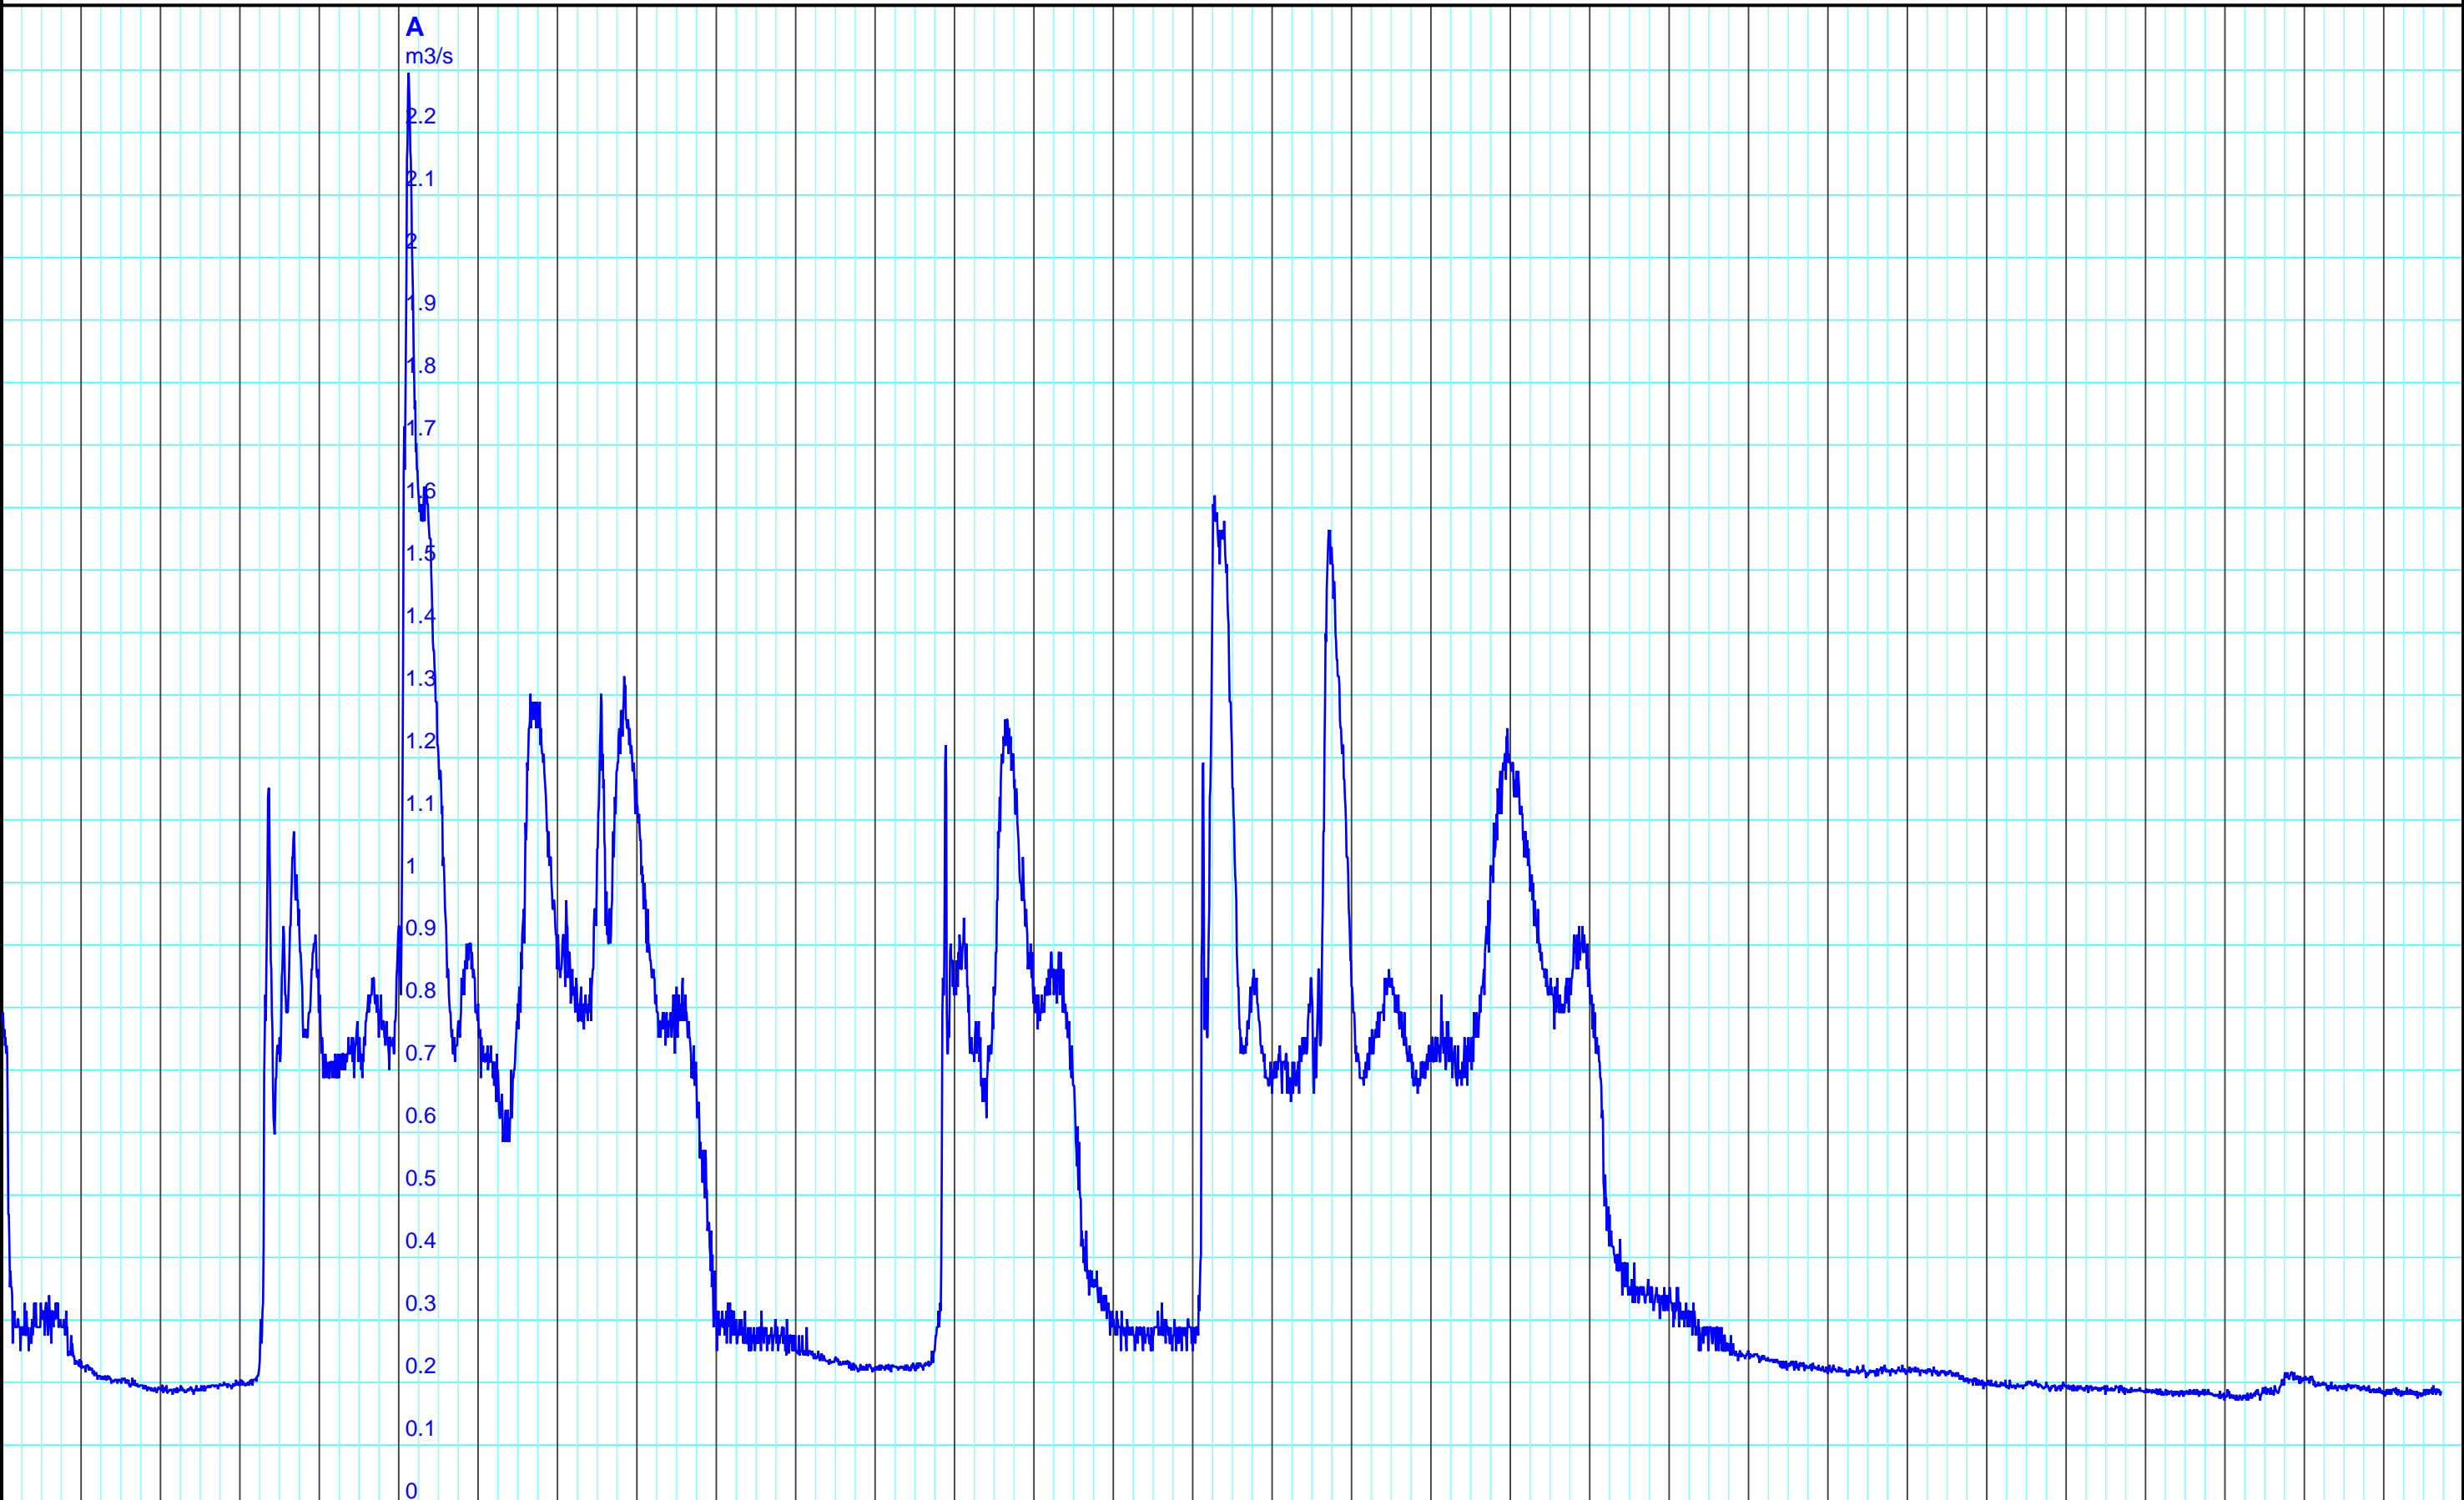

21.11. 22.11. 23.11. 24.11. 25.11. 26.11. 27.11. 28.11. 29.11. 30.11. 1.12. 2.12. 3.12. 4.12. 5.12. 6.12. 7.12. 8.12. 9.12. 10.12. 11.12. 12.12. 13.12. 14.12. 15.12. 16.12. 17.12. 18.12. 19.12. 20.12. 21.12.
 2024 Fr Sa So Mo Di Mi Do Fr Sa So Mo Di Mi Do Sa So Mo Di Mi Do Fr Sa So Mo Di Mi Do Fr 2024

Kanton Solothurn
 Amt für Umwelt
 4509 Solothurn

A — 4501 10 10 Abfluss m³/s/Dorfbach, Trimbach

Kleinere Lücken sind nicht dargestellt.
 Zeiten in Sommer-/Winterzeit!

Monatsganglinie
634/245/005 Dorfbach, Trimbach
 21.12.2024