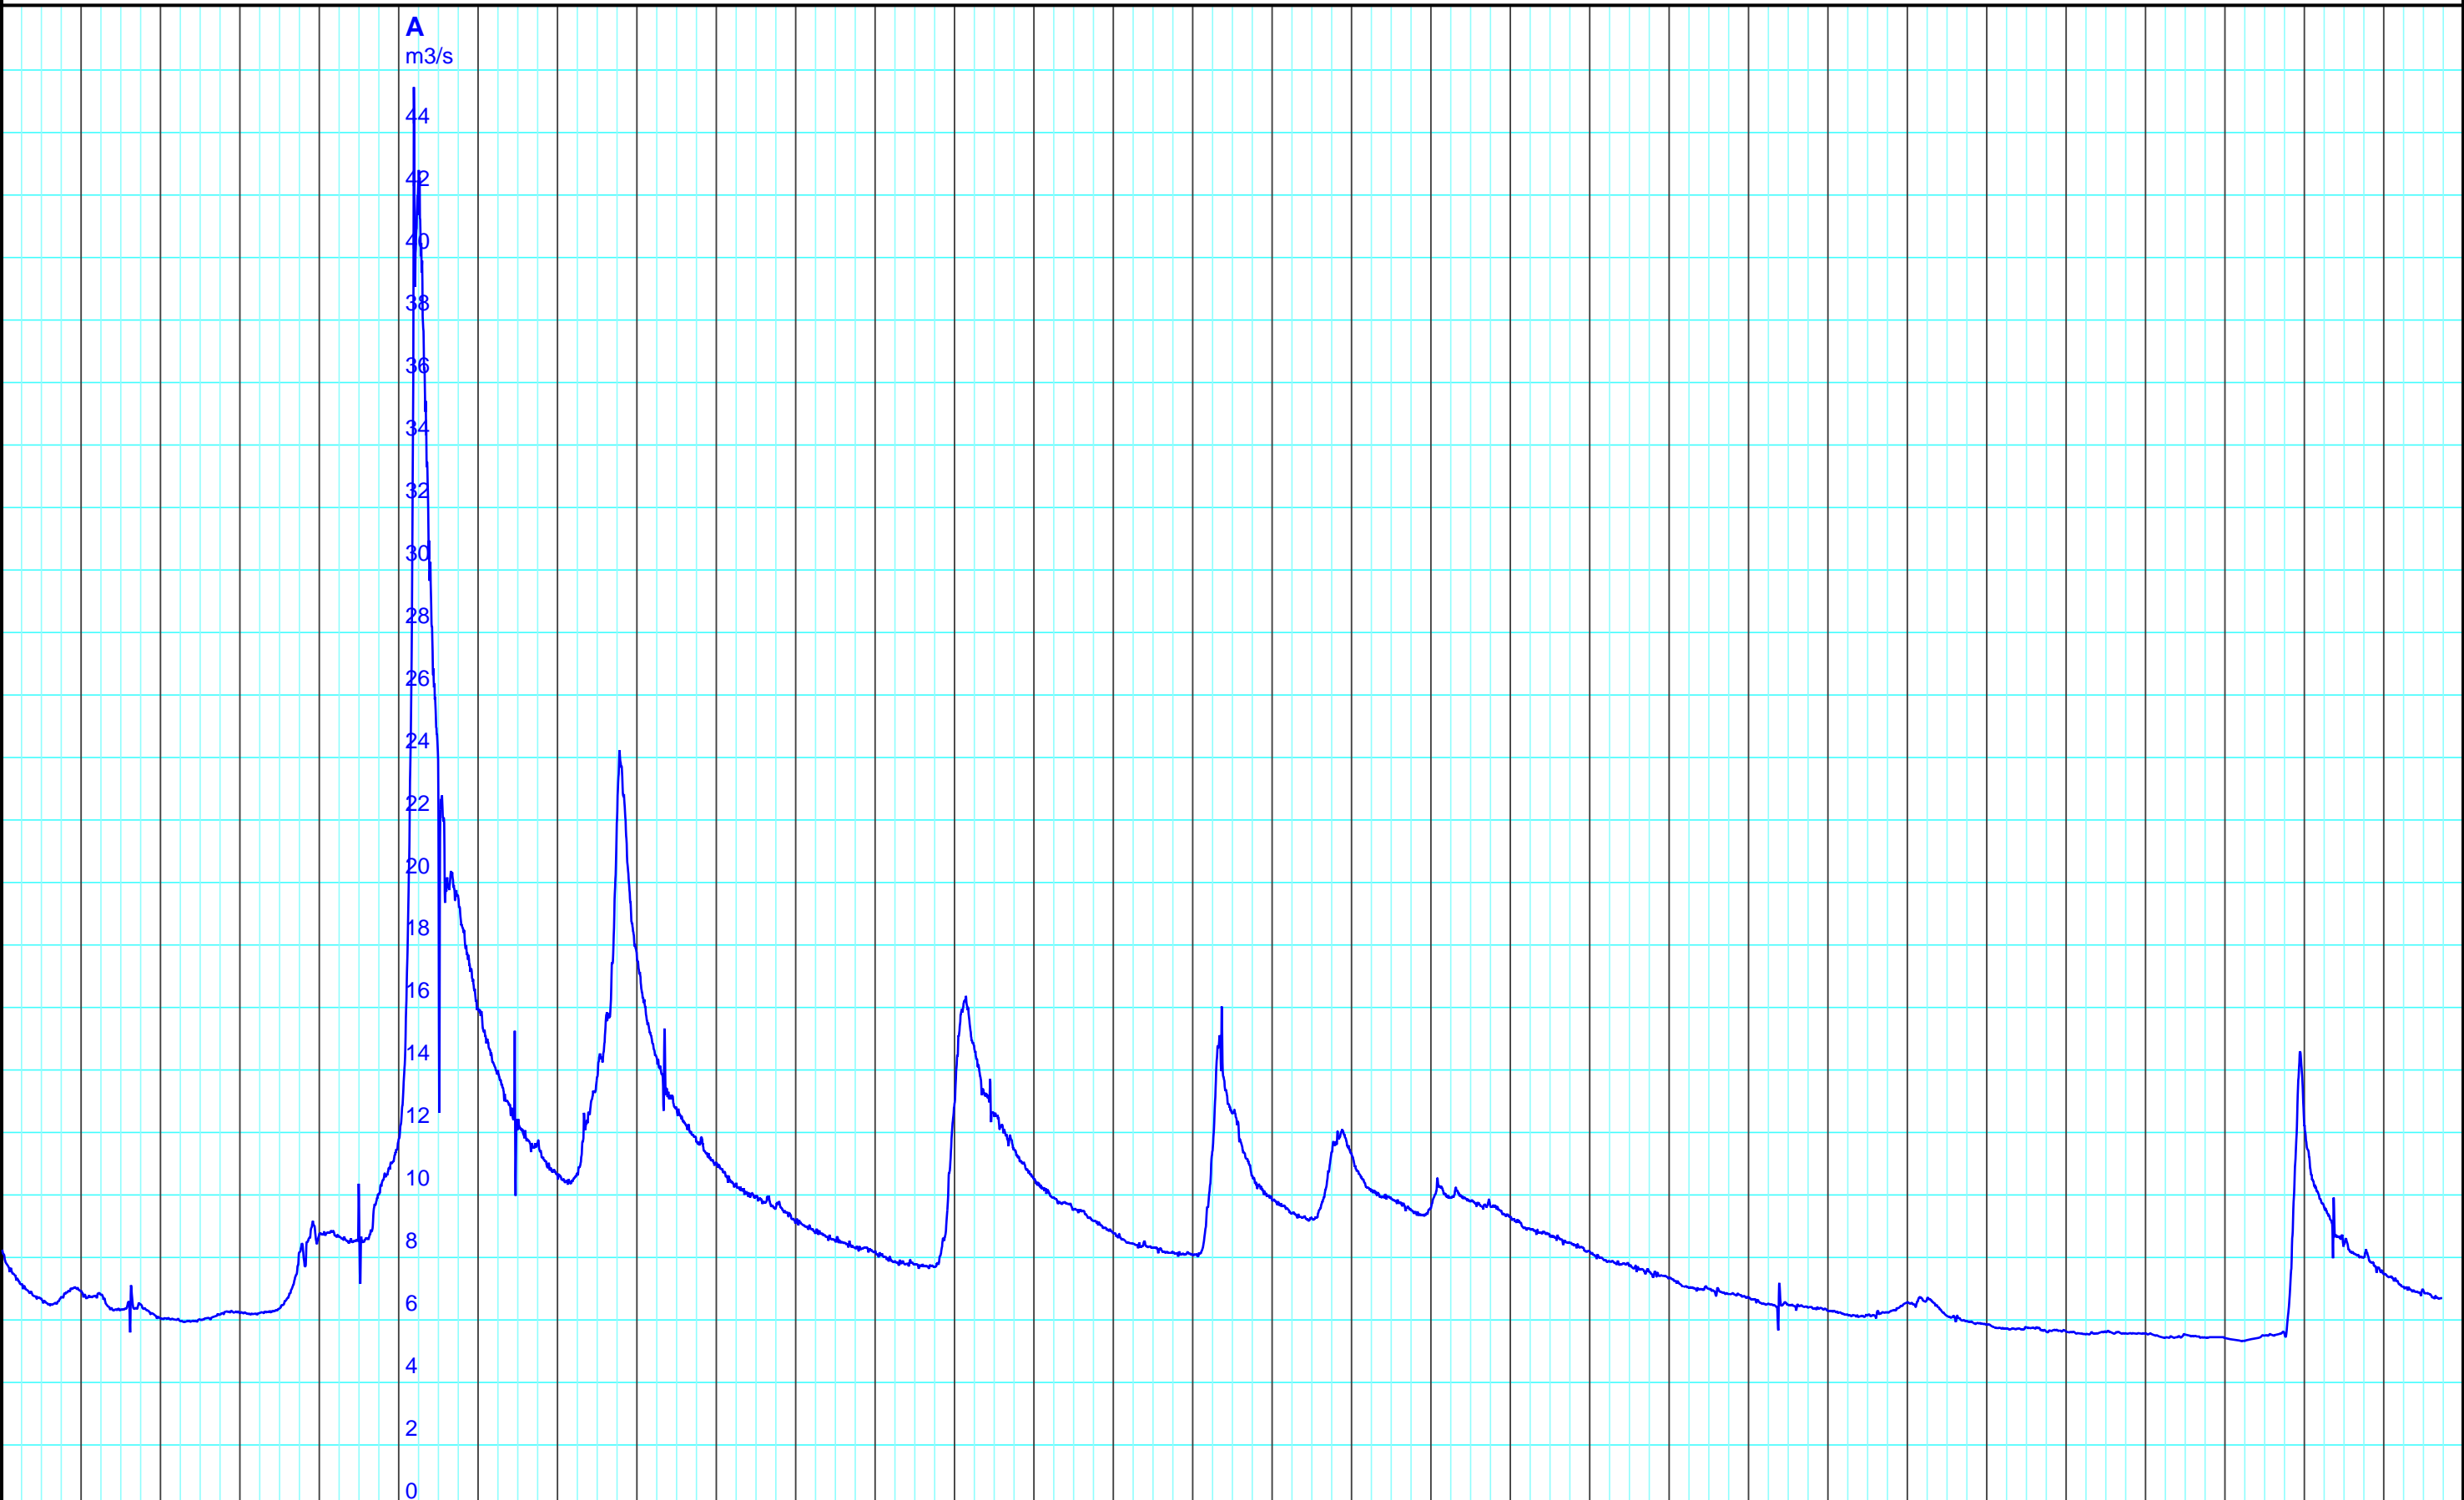

21.11. 22.11. 23.11. 24.11. 25.11. 26.11. 27.11. 28.11. 29.11. 30.11. 1.12. 2.12. 3.12. 4.12. 5.12. 6.12. 7.12. 8.12. 9.12. 10.12. 11.12. 12.12. 13.12. 14.12. 15.12. 16.12. 17.12. 18.12. 19.12. 20.12. 21.12.
 2024 Fr Sa So Mo Di Mi Do Fr Sa So Mo Di Mi Do Sa So Mo Di Mi Do Fr Sa So Mo Di Mi Do Fr 2024

Kanton Solothurn
 Amt für Umwelt
 4509 Solothurn

A — 2450 10 10 Abfluss m3/s/Wigger, Zofingen

Kleinere Lücken sind nicht dargestellt.
 Zeiten in Sommer-/Winterzeit!

Monatsganglinie
LHG 2450 Wigger, Zofingen
 21.12.2024