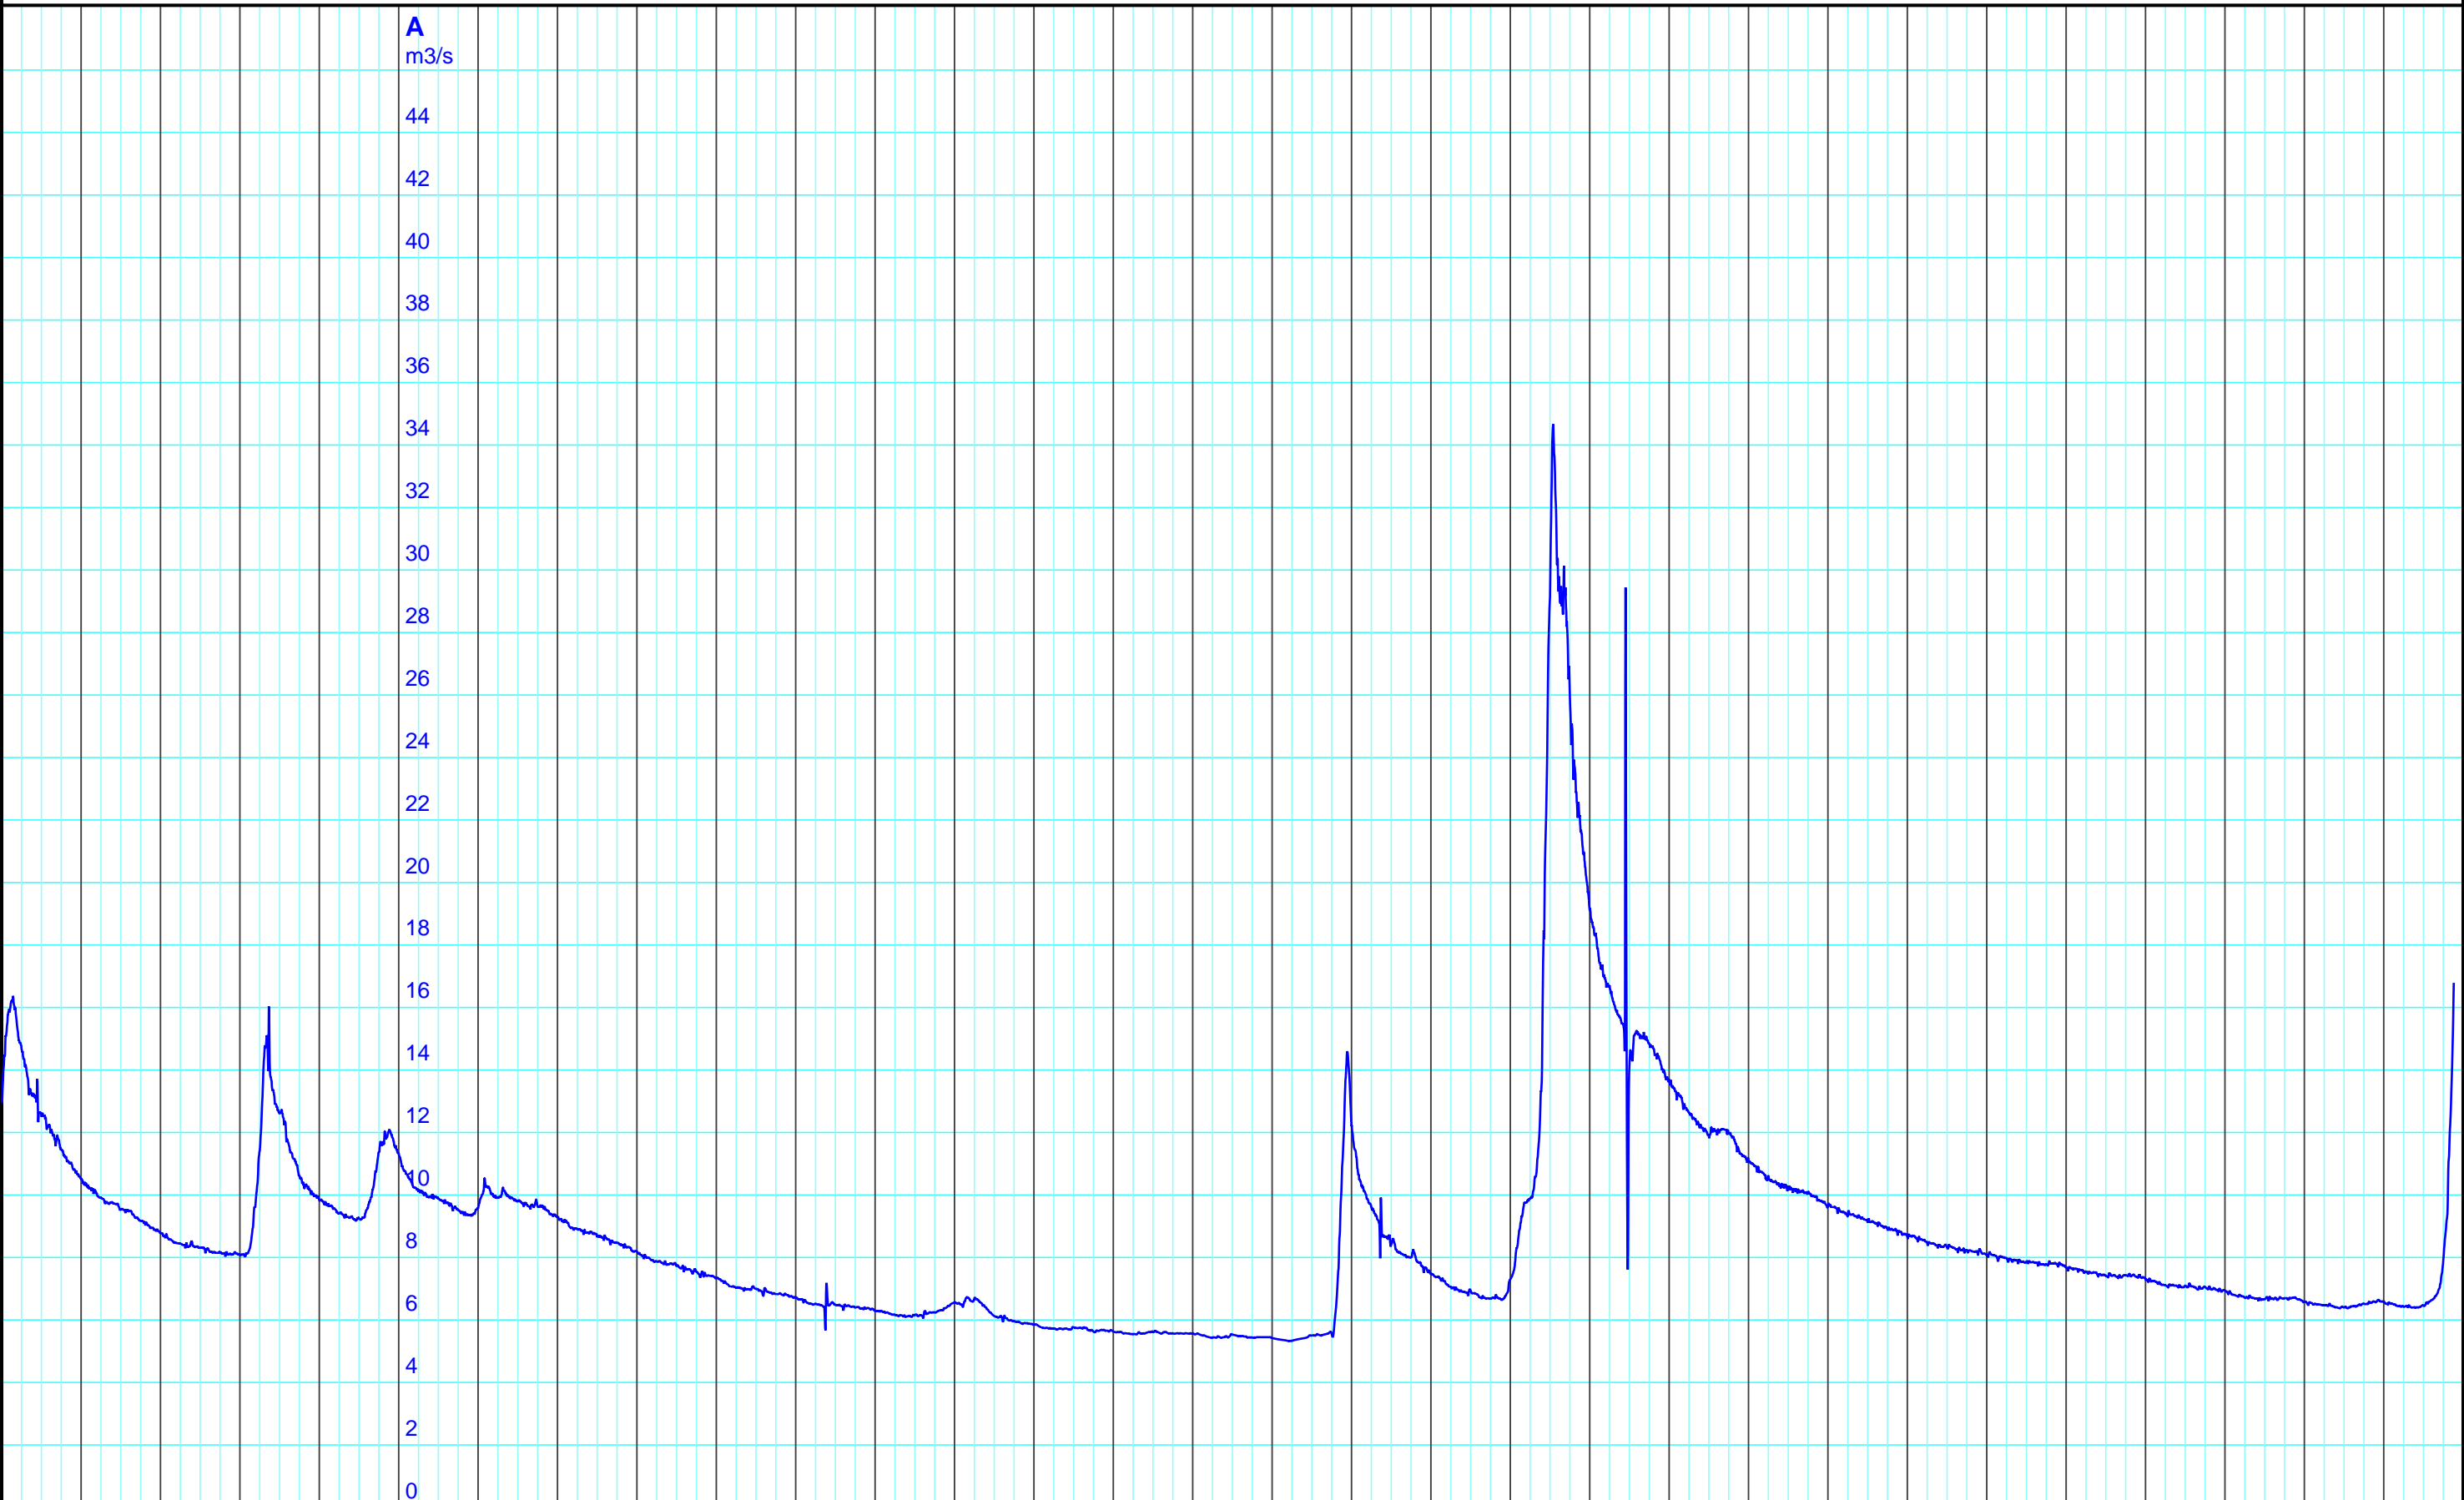

3.12. 2024 4.12. Mi 5.12. Do 6.12. Fr 7.12. Sa 8.12. So 9.12. Mo 10.12. Di 11.12. Mi 12.12. Do 13.12. Fr 14.12. Sa 15.12. So 16.12. Mo 17.12. Di 18.12. 2024 19.12. Do 20.12. Fr 21.12. Sa 22.12. So 23.12. Mo 24.12. Di 25.12. Mi 26.12. Do 27.12. Fr 28.12. Sa 29.12. So 30.12. Mo 31.12. Di 1.1. Mi 2.1. 2025

Kanton Solothurn
 Amt für Umwelt
 4509 Solothurn

A — 2450 10 10 Abfluss m3/s/Wigger, Zofingen

Kleinere Lücken sind nicht dargestellt.
 Zeiten in Sommer-/Winterzeit!

Monatsganglinie
LHG 2450 Wigger, Zofingen