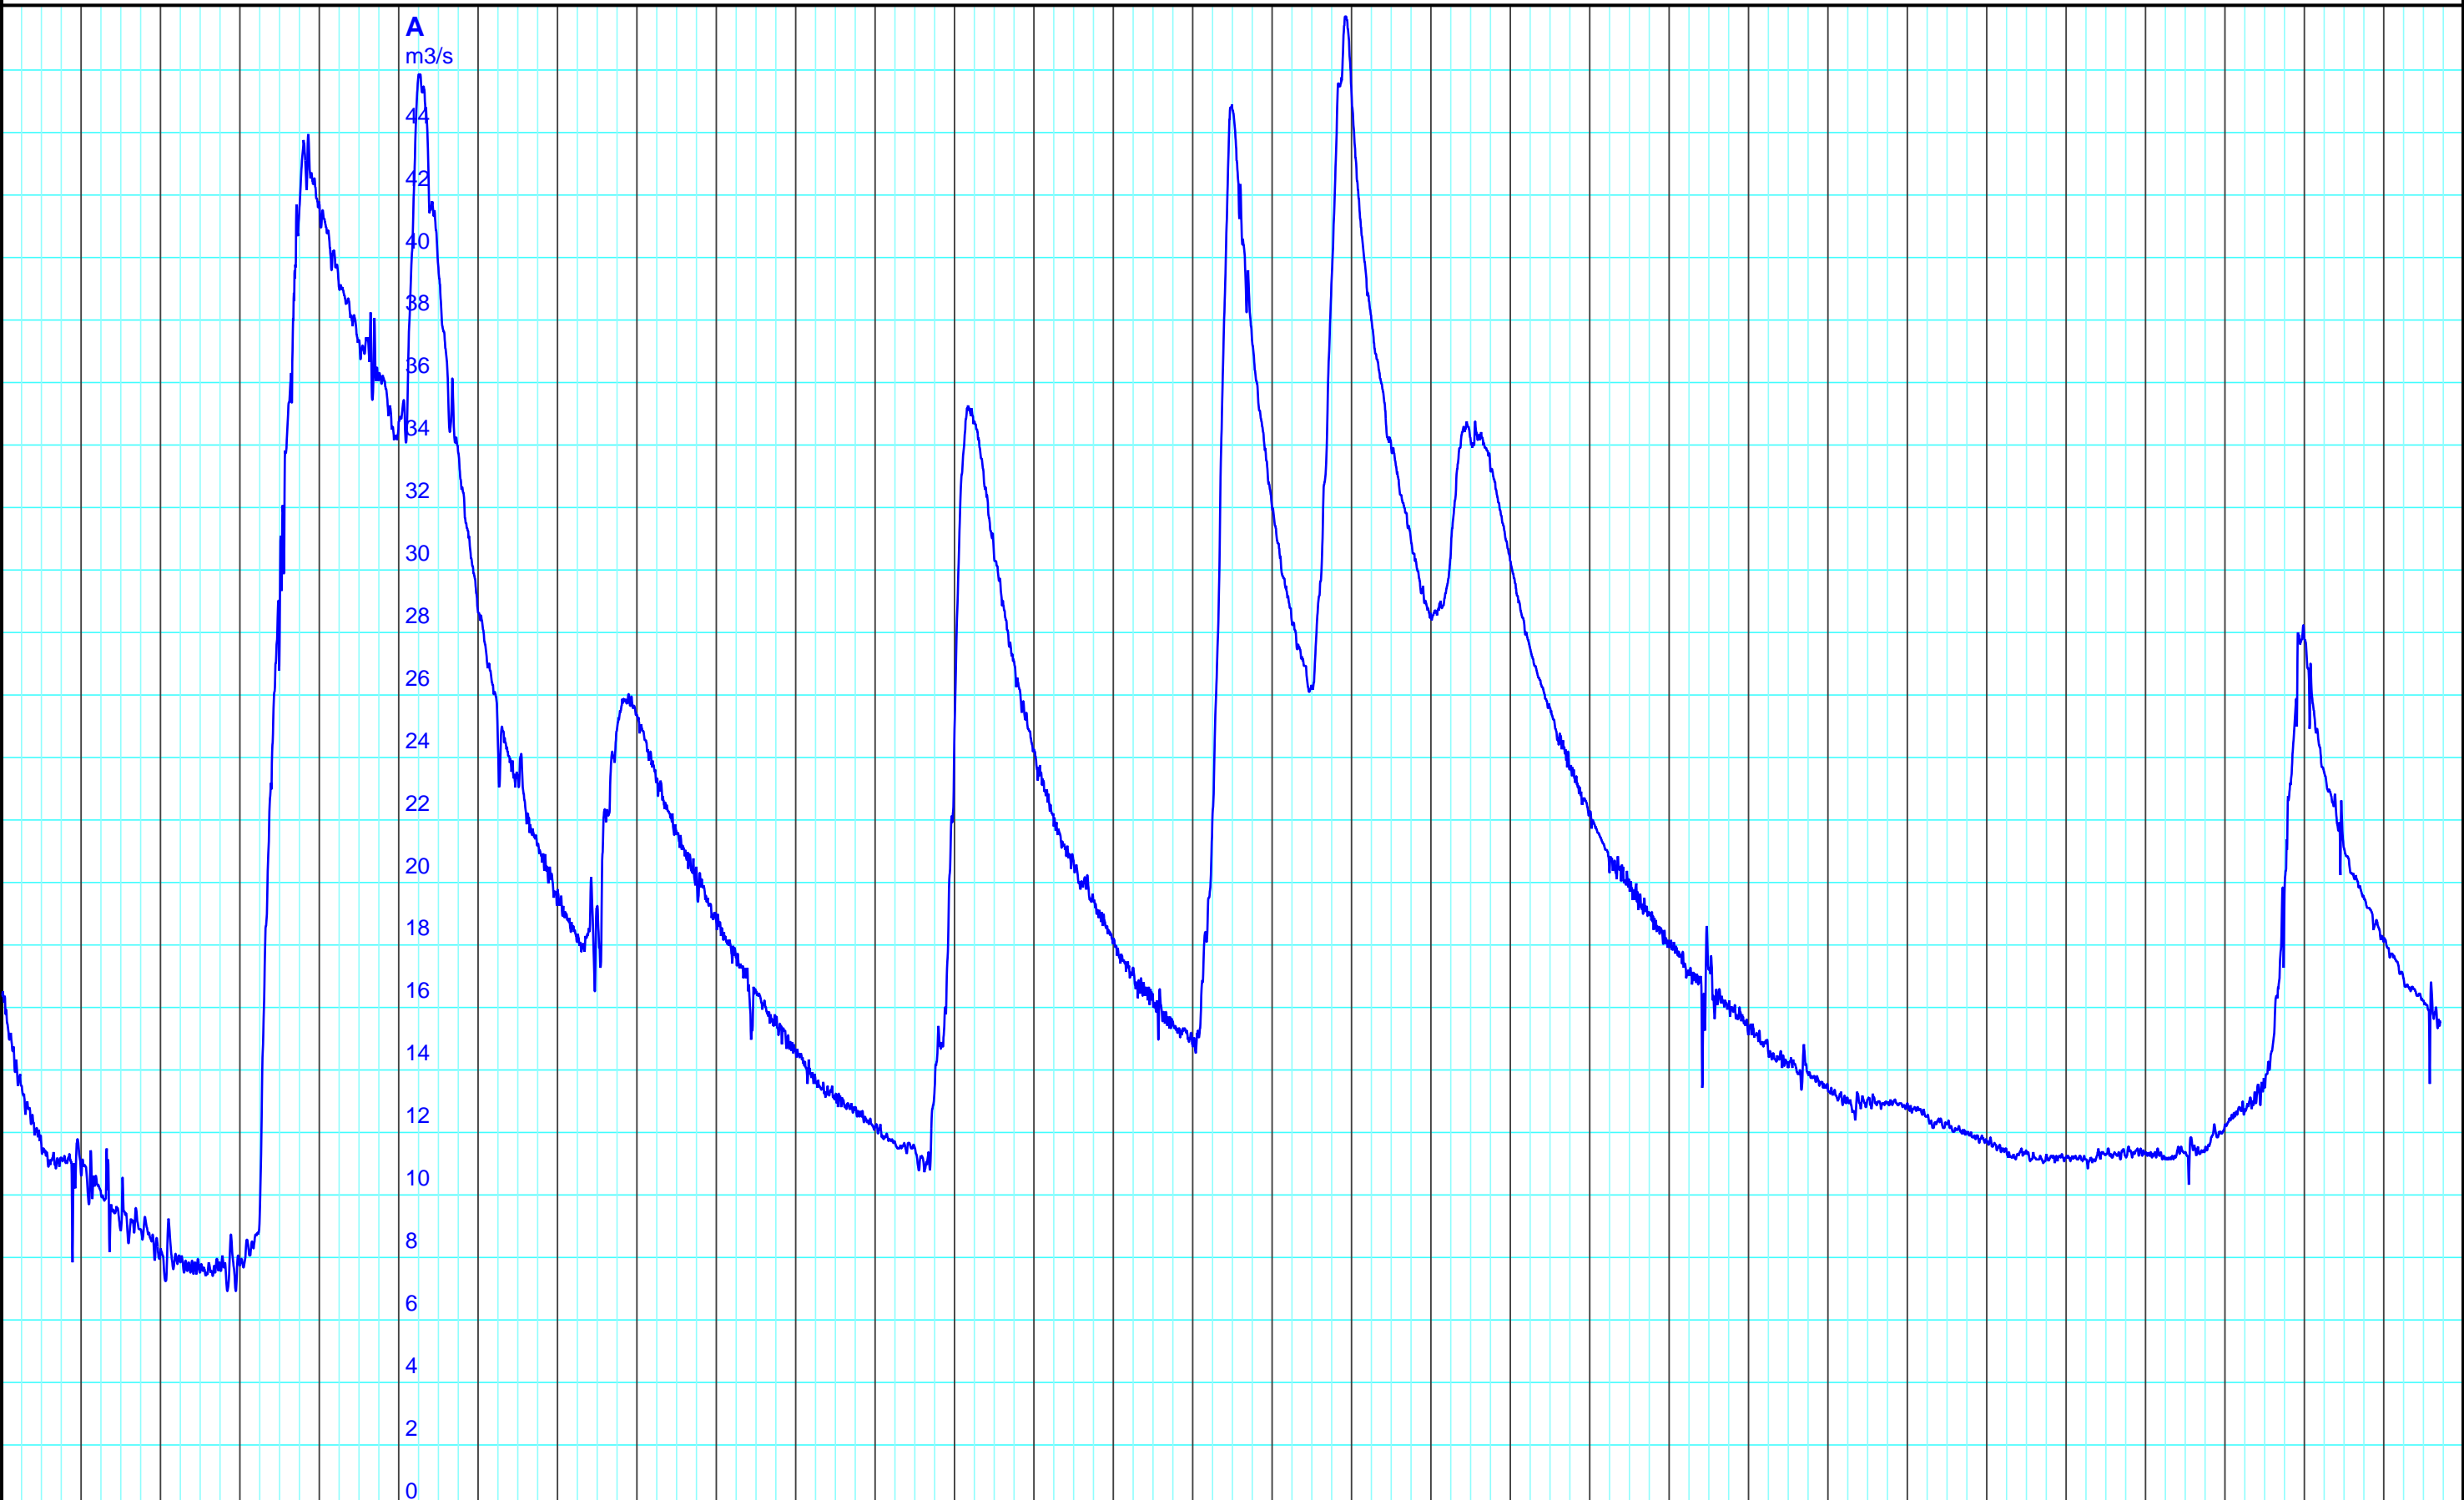

21.11. 22.11. 23.11. 24.11. 25.11. 26.11. 27.11. 28.11. 29.11. 30.11. 1.12. 2.12. 3.12. 4.12. 5.12. 6.12. 7.12. 8.12. 9.12. 10.12. 11.12. 12.12. 13.12. 14.12. 15.12. 16.12. 17.12. 18.12. 19.12. 20.12. 21.12.
 2024 Fr Sa So Mo Di Mi Do Fr Sa So Mo Di Mi Do 2024 Sa So Mo Di Mi Do Fr Sa So Mo Di Mi Do Fr 2024

Kanton Solothurn
 Amt für Umwelt
 4509 Solothurn

A — 2478 10 10 Abfluss m3/s/Birs, Soyhières

Kleinere Lücken sind nicht dargestellt.
 Zeiten in Sommer-/Winterzeit!

Monatsganglinie
596/249/001 Birs, Soyhières
 21.12.2024