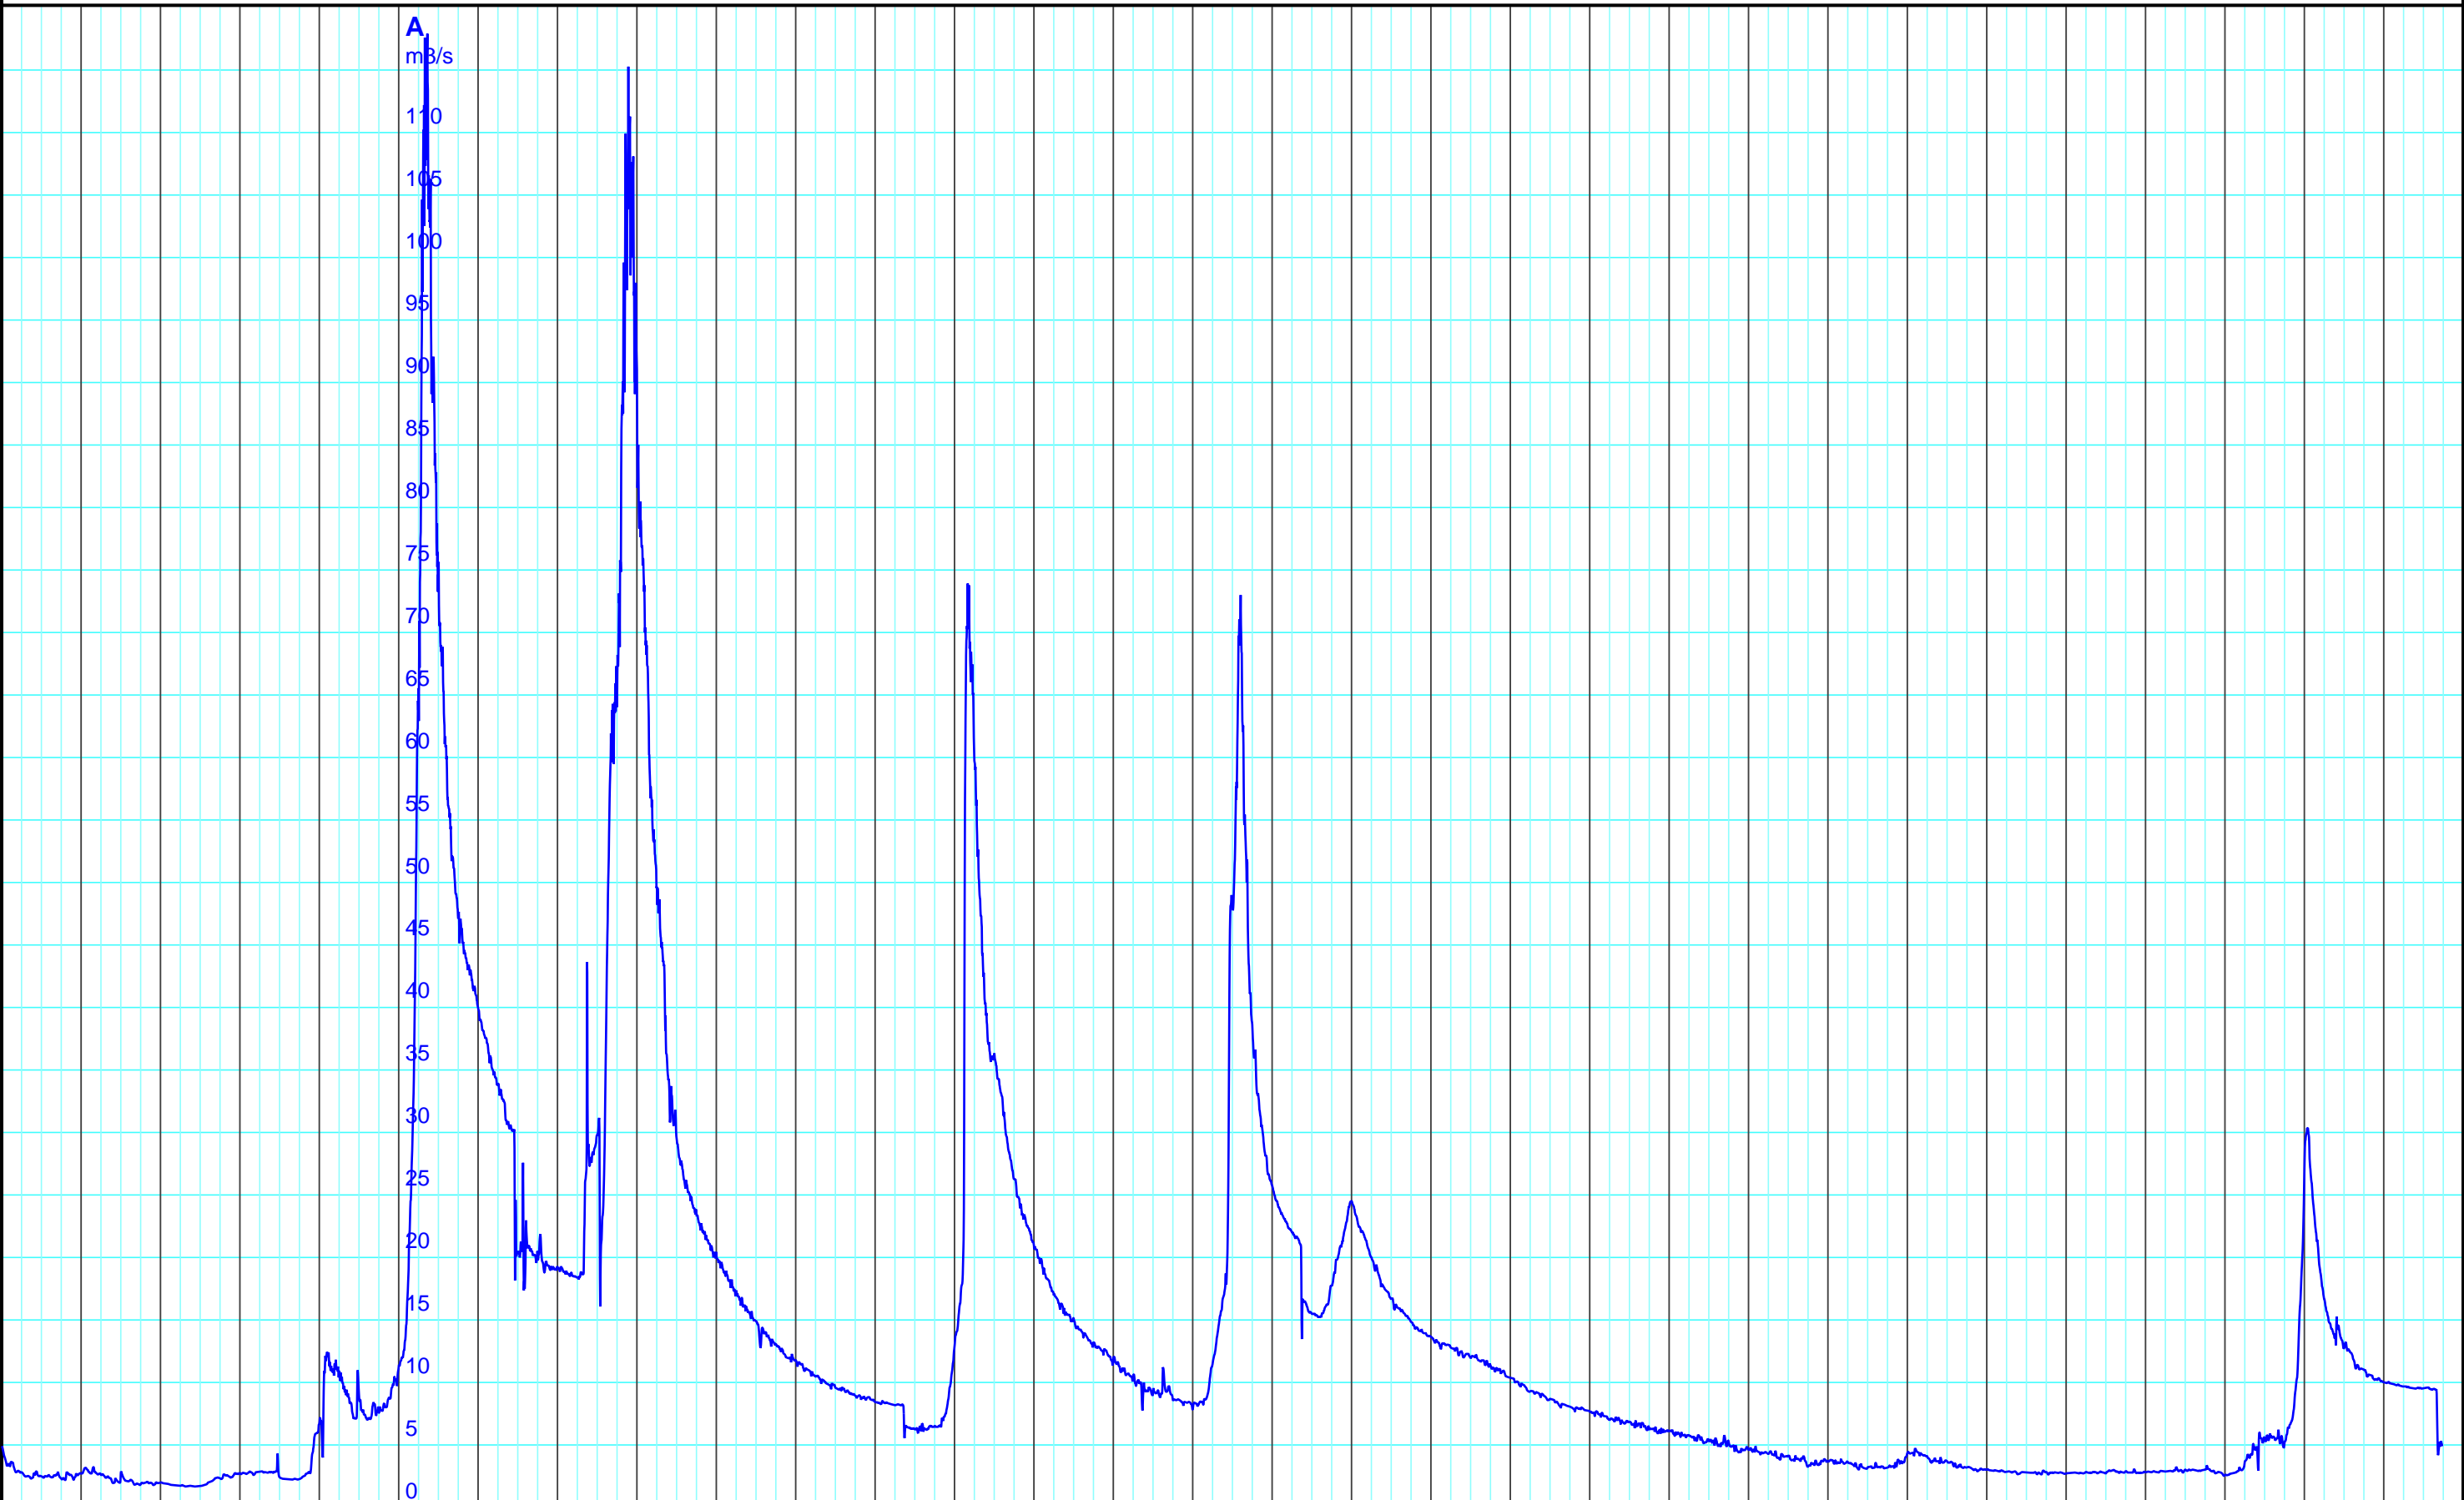

21.11. 22.11. 23.11. 24.11. 25.11. 26.11. 27.11. 28.11. 29.11. 30.11. 1.12. 2.12. 3.12. 4.12. 5.12. 6.12. 7.12. 8.12. 9.12. 10.12. 11.12. 12.12. 13.12. 14.12. 15.12. 16.12. 17.12. 18.12. 19.12. 20.12. 21.12.
 2024 Fr Sa So Mo Di Mi Do Fr Sa So Mo Di Mi Do Sa So Mo Di Mi Do Fr Sa So Mo Di Mi Do Fr 2024

Kanton Solothurn
 Amt für Umwelt
 4509 Solothurn

A — 2155 10 10 Abfluss m3/s/Emme, Wiler

Kleinere Lücken sind nicht dargestellt.
 Zeiten in Sommer-/Winterzeit!

Monatsganglinie
608/223/003 Emme, Wiler
 21.12.2024