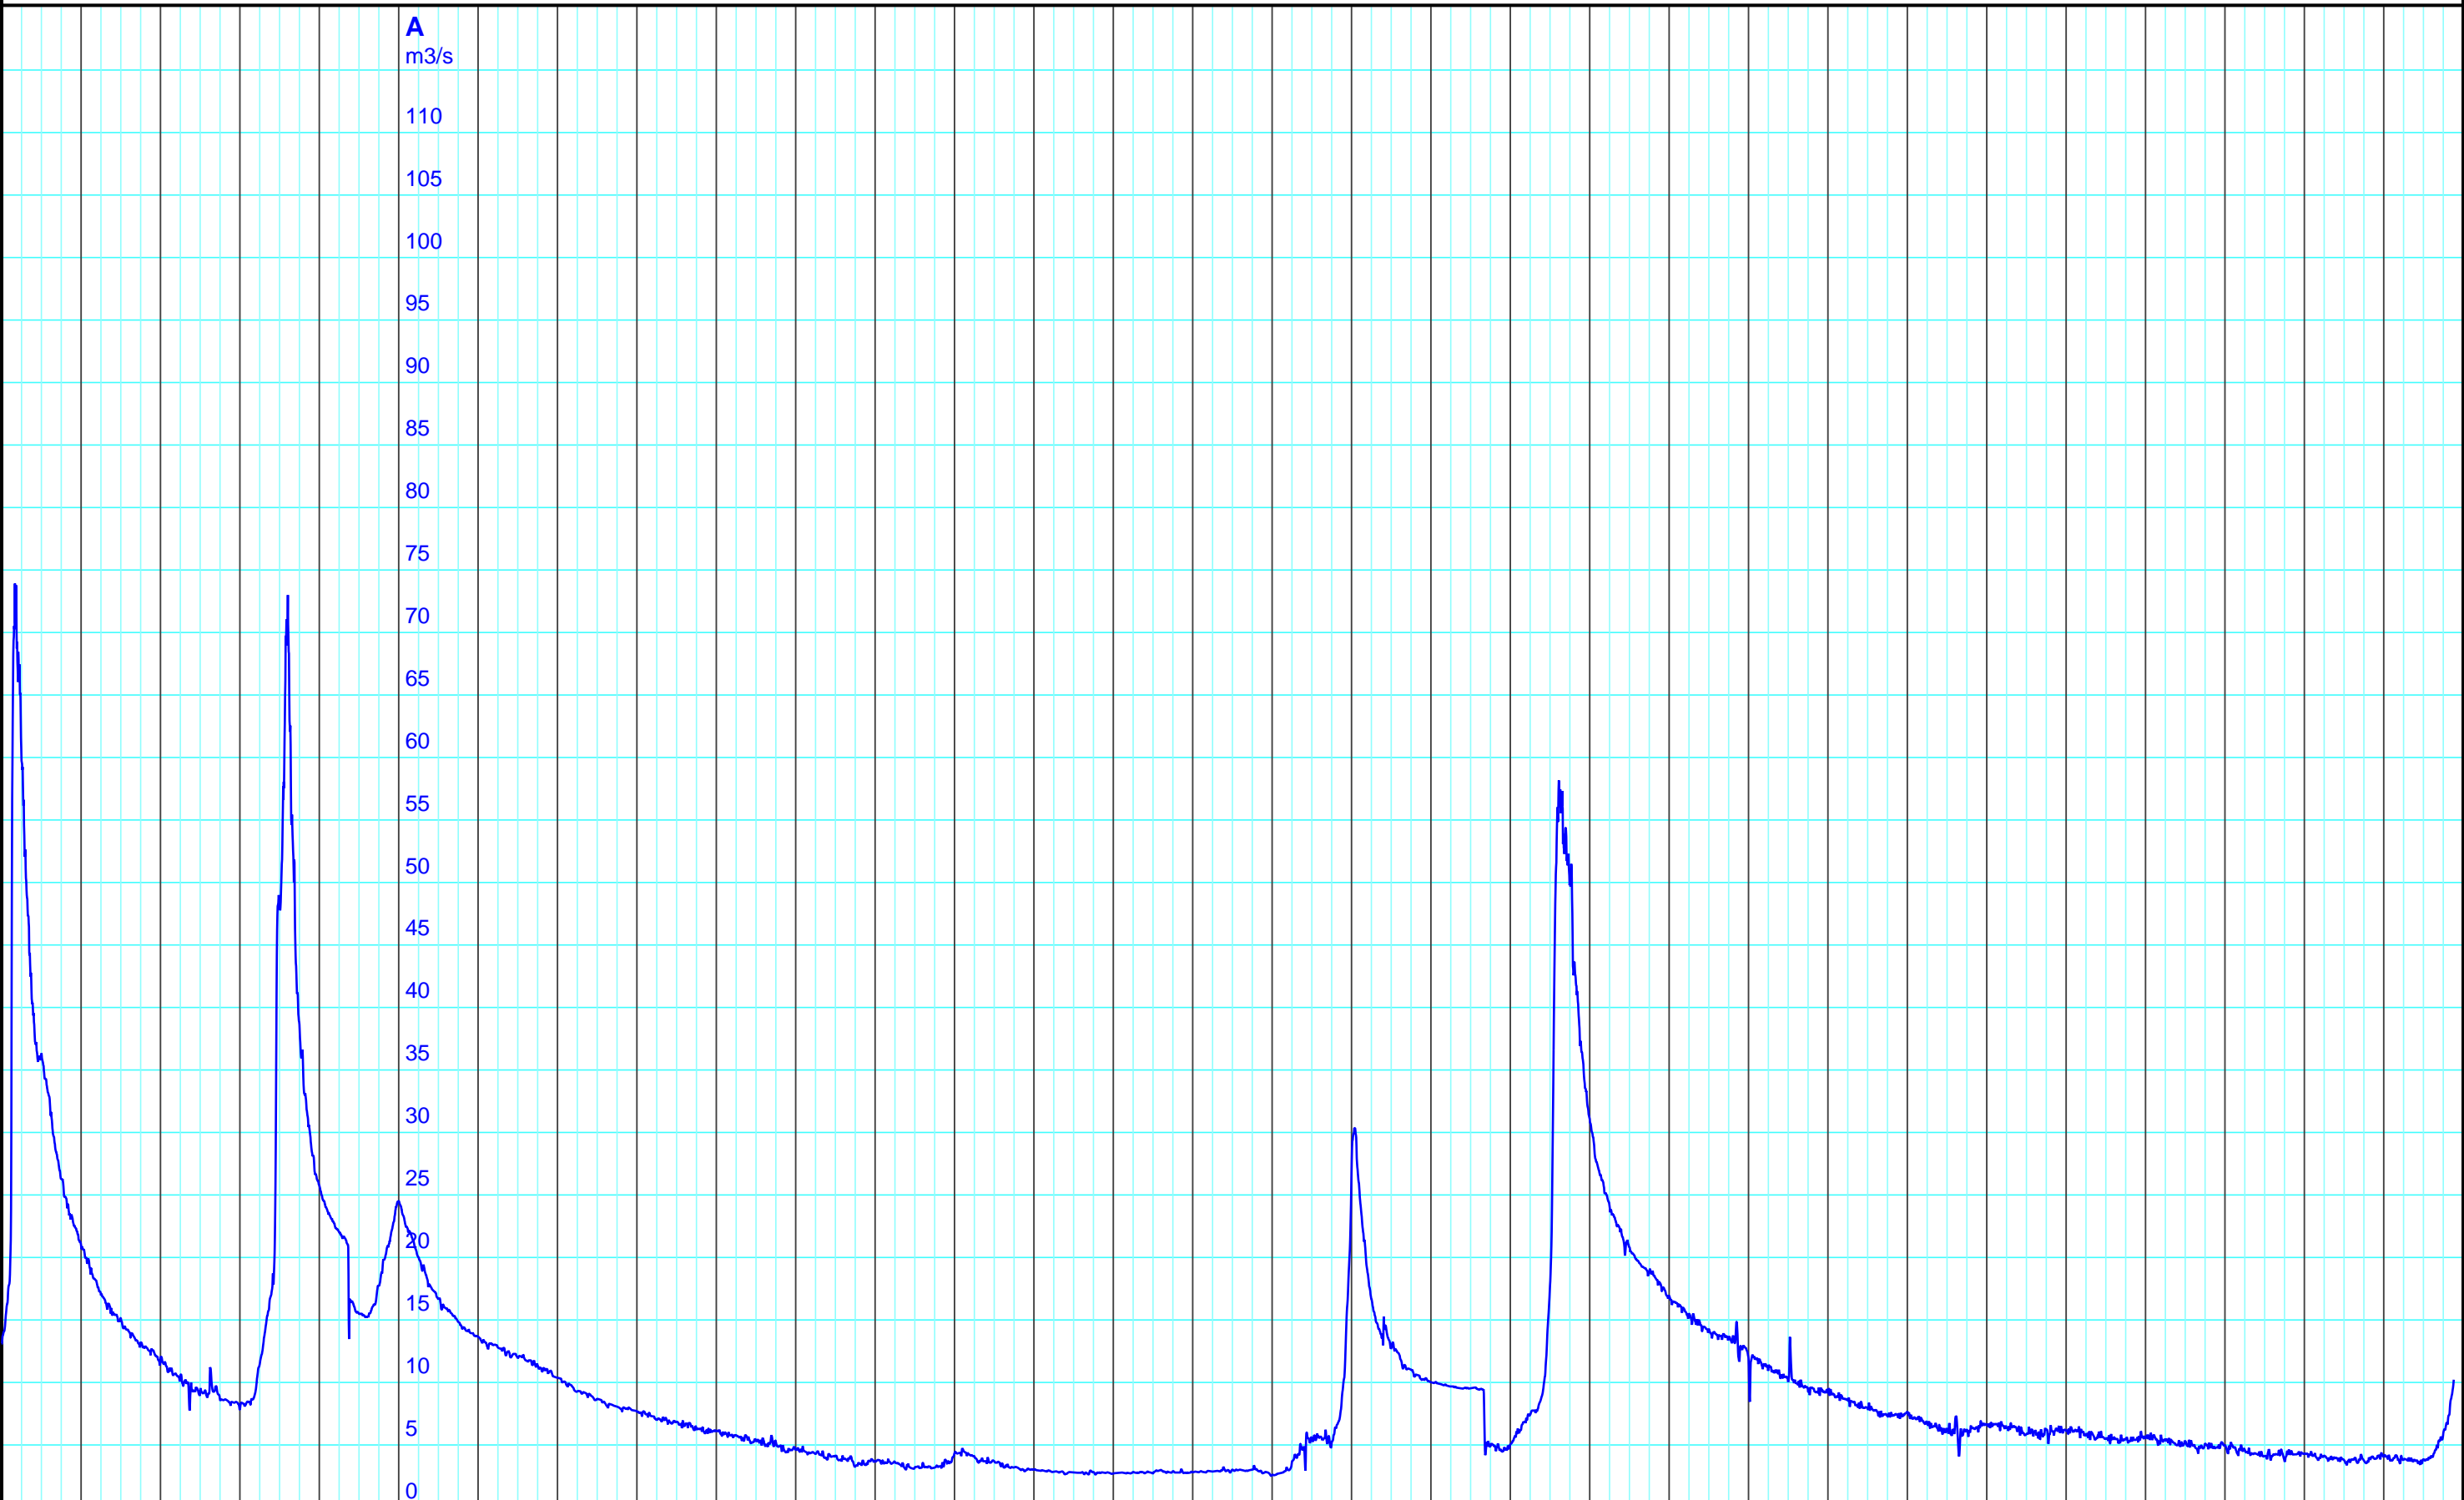

3.12. 2024 4.12. Mi 5.12. Do 6.12. Fr 7.12. Sa 8.12. So 9.12. Mo 10.12. Di 11.12. Mi 12.12. Do 13.12. Fr 14.12. Sa 15.12. So 16.12. Mo 17.12. Di 18.12. 2024 19.12. Do 20.12. Fr 21.12. Sa 22.12. So 23.12. Mo 24.12. Di 25.12. Mi 26.12. Do 27.12. Fr 28.12. Sa 29.12. So 30.12. Mo 31.12. Di 1.1. Mi 2.1. 2025

Kanton Solothurn
 Amt für Umwelt
 4509 Solothurn

A — 2155 10 10 Abfluss m3/s/Emme, Wiler

Kleinere Lücken sind nicht dargestellt.
 Zeiten in Sommer-/Winterzeit!

Monatsganglinie
608/223/003 Emme, Wiler
 02.01.2025