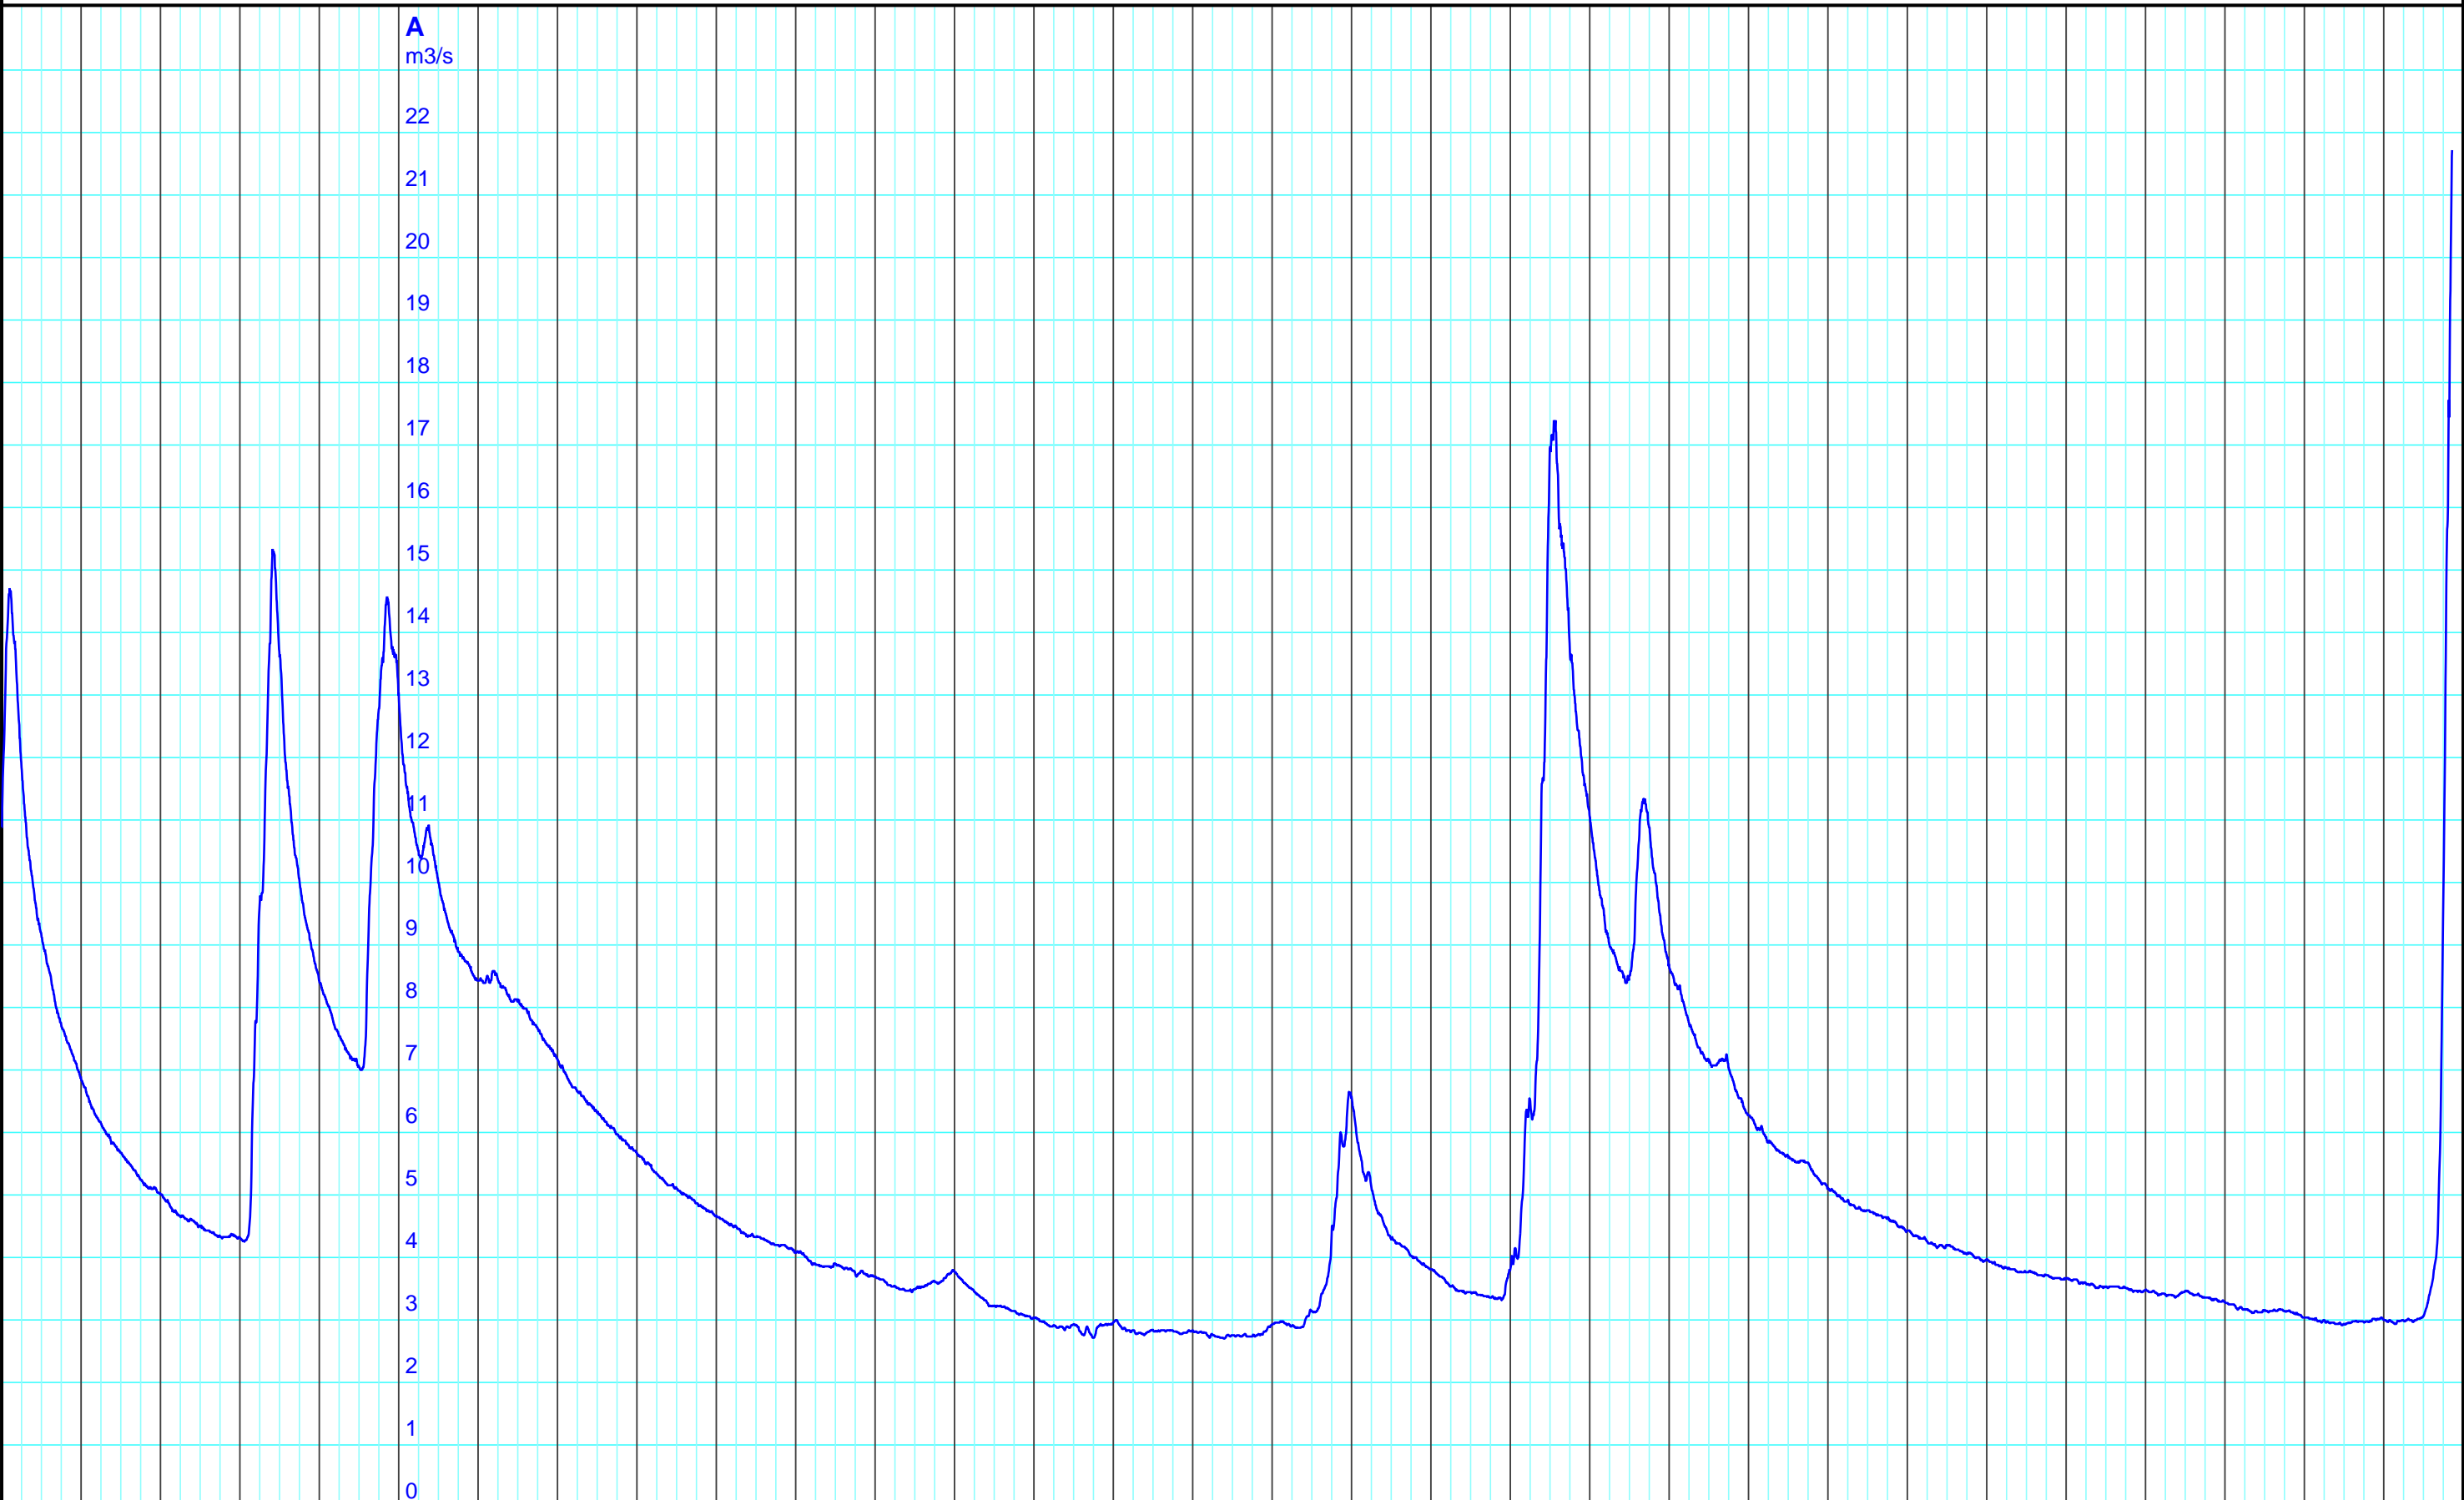

3.12. 2024 4.12. Mi 5.12. Do 6.12. Fr 7.12. Sa 8.12. So 9.12. Mo 10.12. Di 11.12. Mi 12.12. Do 13.12. Fr 14.12. Sa 15.12. So 16.12. Mo 17.12. Di 18.12. 2024 19.12. Do 20.12. Fr 21.12. Sa 22.12. So 23.12. Mo 24.12. Di 25.12. Mi 26.12. Do 27.12. Fr 28.12. Sa 29.12. So 30.12. Mo 31.12. Di 1.1. Mi 2.1. 2025

Kanton Solothurn
 Amt für Umwelt
 4509 Solothurn

A — 2434 10 00 Abfluss m3/s/Dünnern, Olten

Kleinere Lücken sind nicht dargestellt.
 Zeiten in Sommer-/Winterzeit!

Monatsganglinie
634/244/012 Dünnern, Olten
 02.01.2025