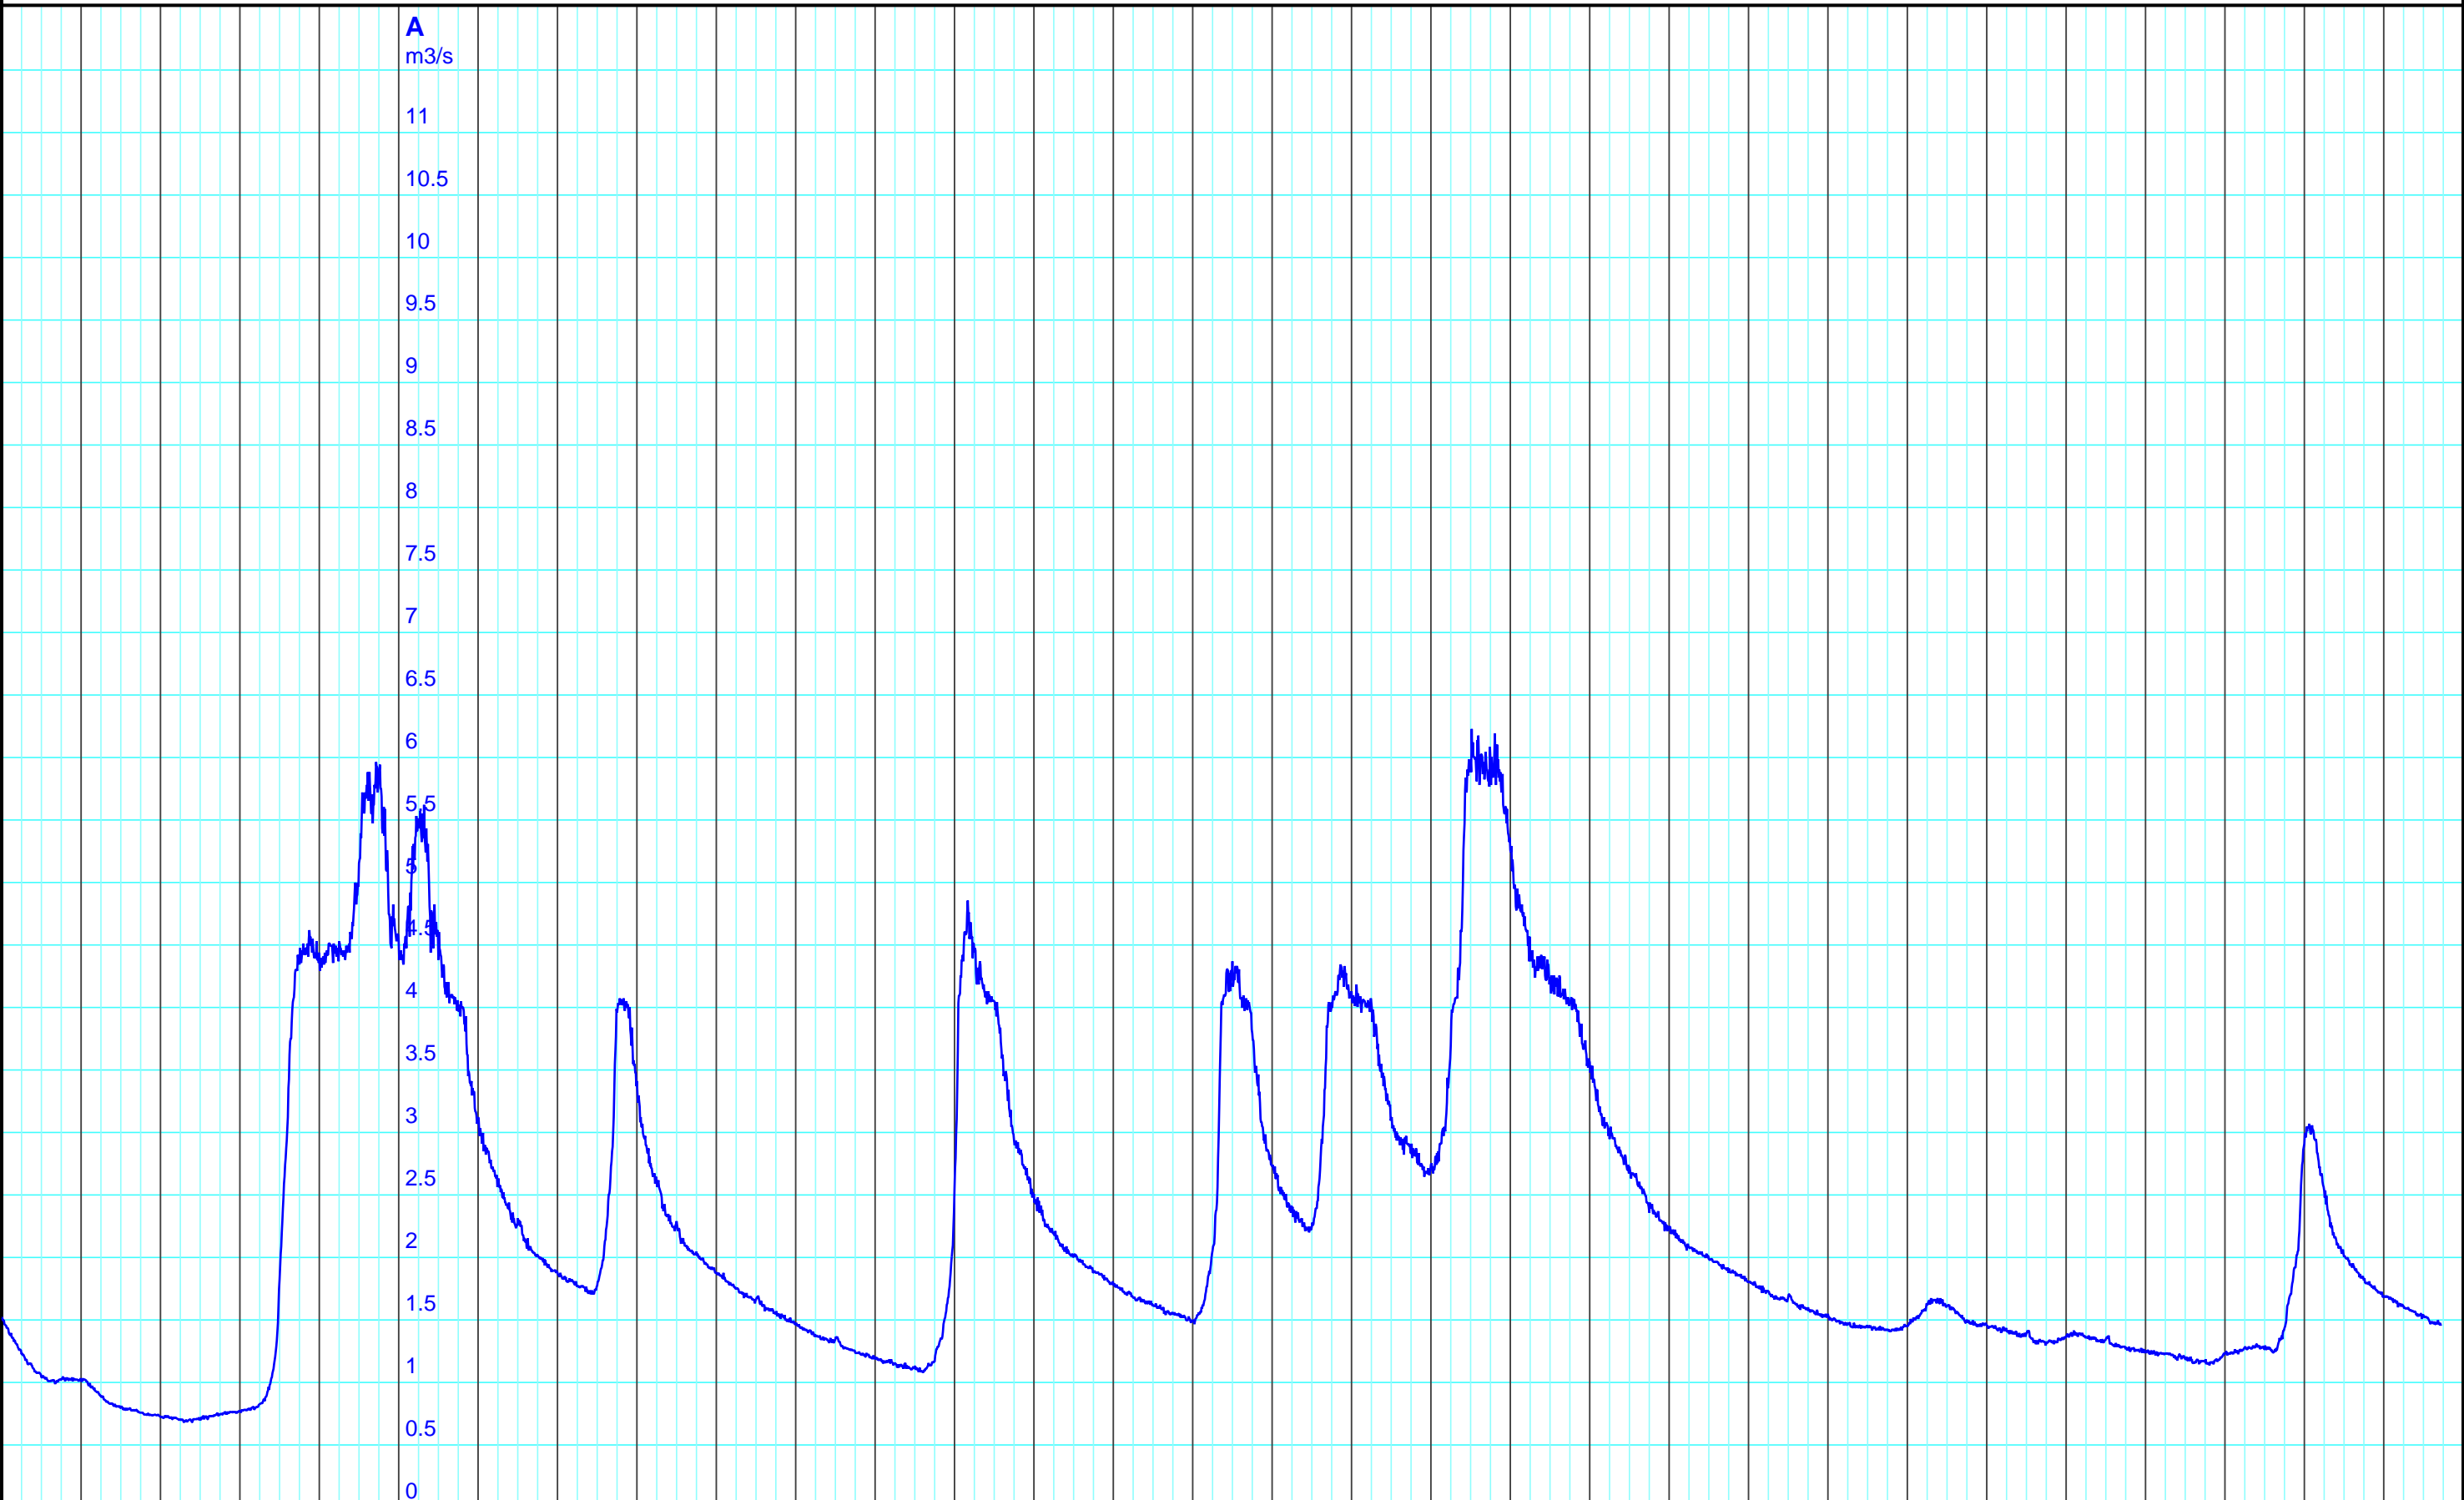

21.11. 22.11. 23.11. 24.11. 25.11. 26.11. 27.11. 28.11. 29.11. 30.11. 1.12. 2.12. 3.12. 4.12. 5.12. 6.12. 7.12. 8.12. 9.12. 10.12. 11.12. 12.12. 13.12. 14.12. 15.12. 16.12. 17.12. 18.12. 19.12. 20.12. 21.12.
 2024 Fr Sa So Mo Di Mi Do Fr Sa So Mo Di Mi Do 2024 Sa So Mo Di Mi Do Fr Sa So Mo Di Mi Do Fr 2024

Kanton Solothurn
 Amt für Umwelt
 4509 Solothurn

A — 1506 10 10 Abfluss m³/s/Lützel, Kleinlützel

Kleinere Lücken sind nicht dargestellt.
 Zeiten in Sommer-/Winterzeit!

Monatsganglinie
598/252/014 Lützel, Kleinlützel
 21.12.2024