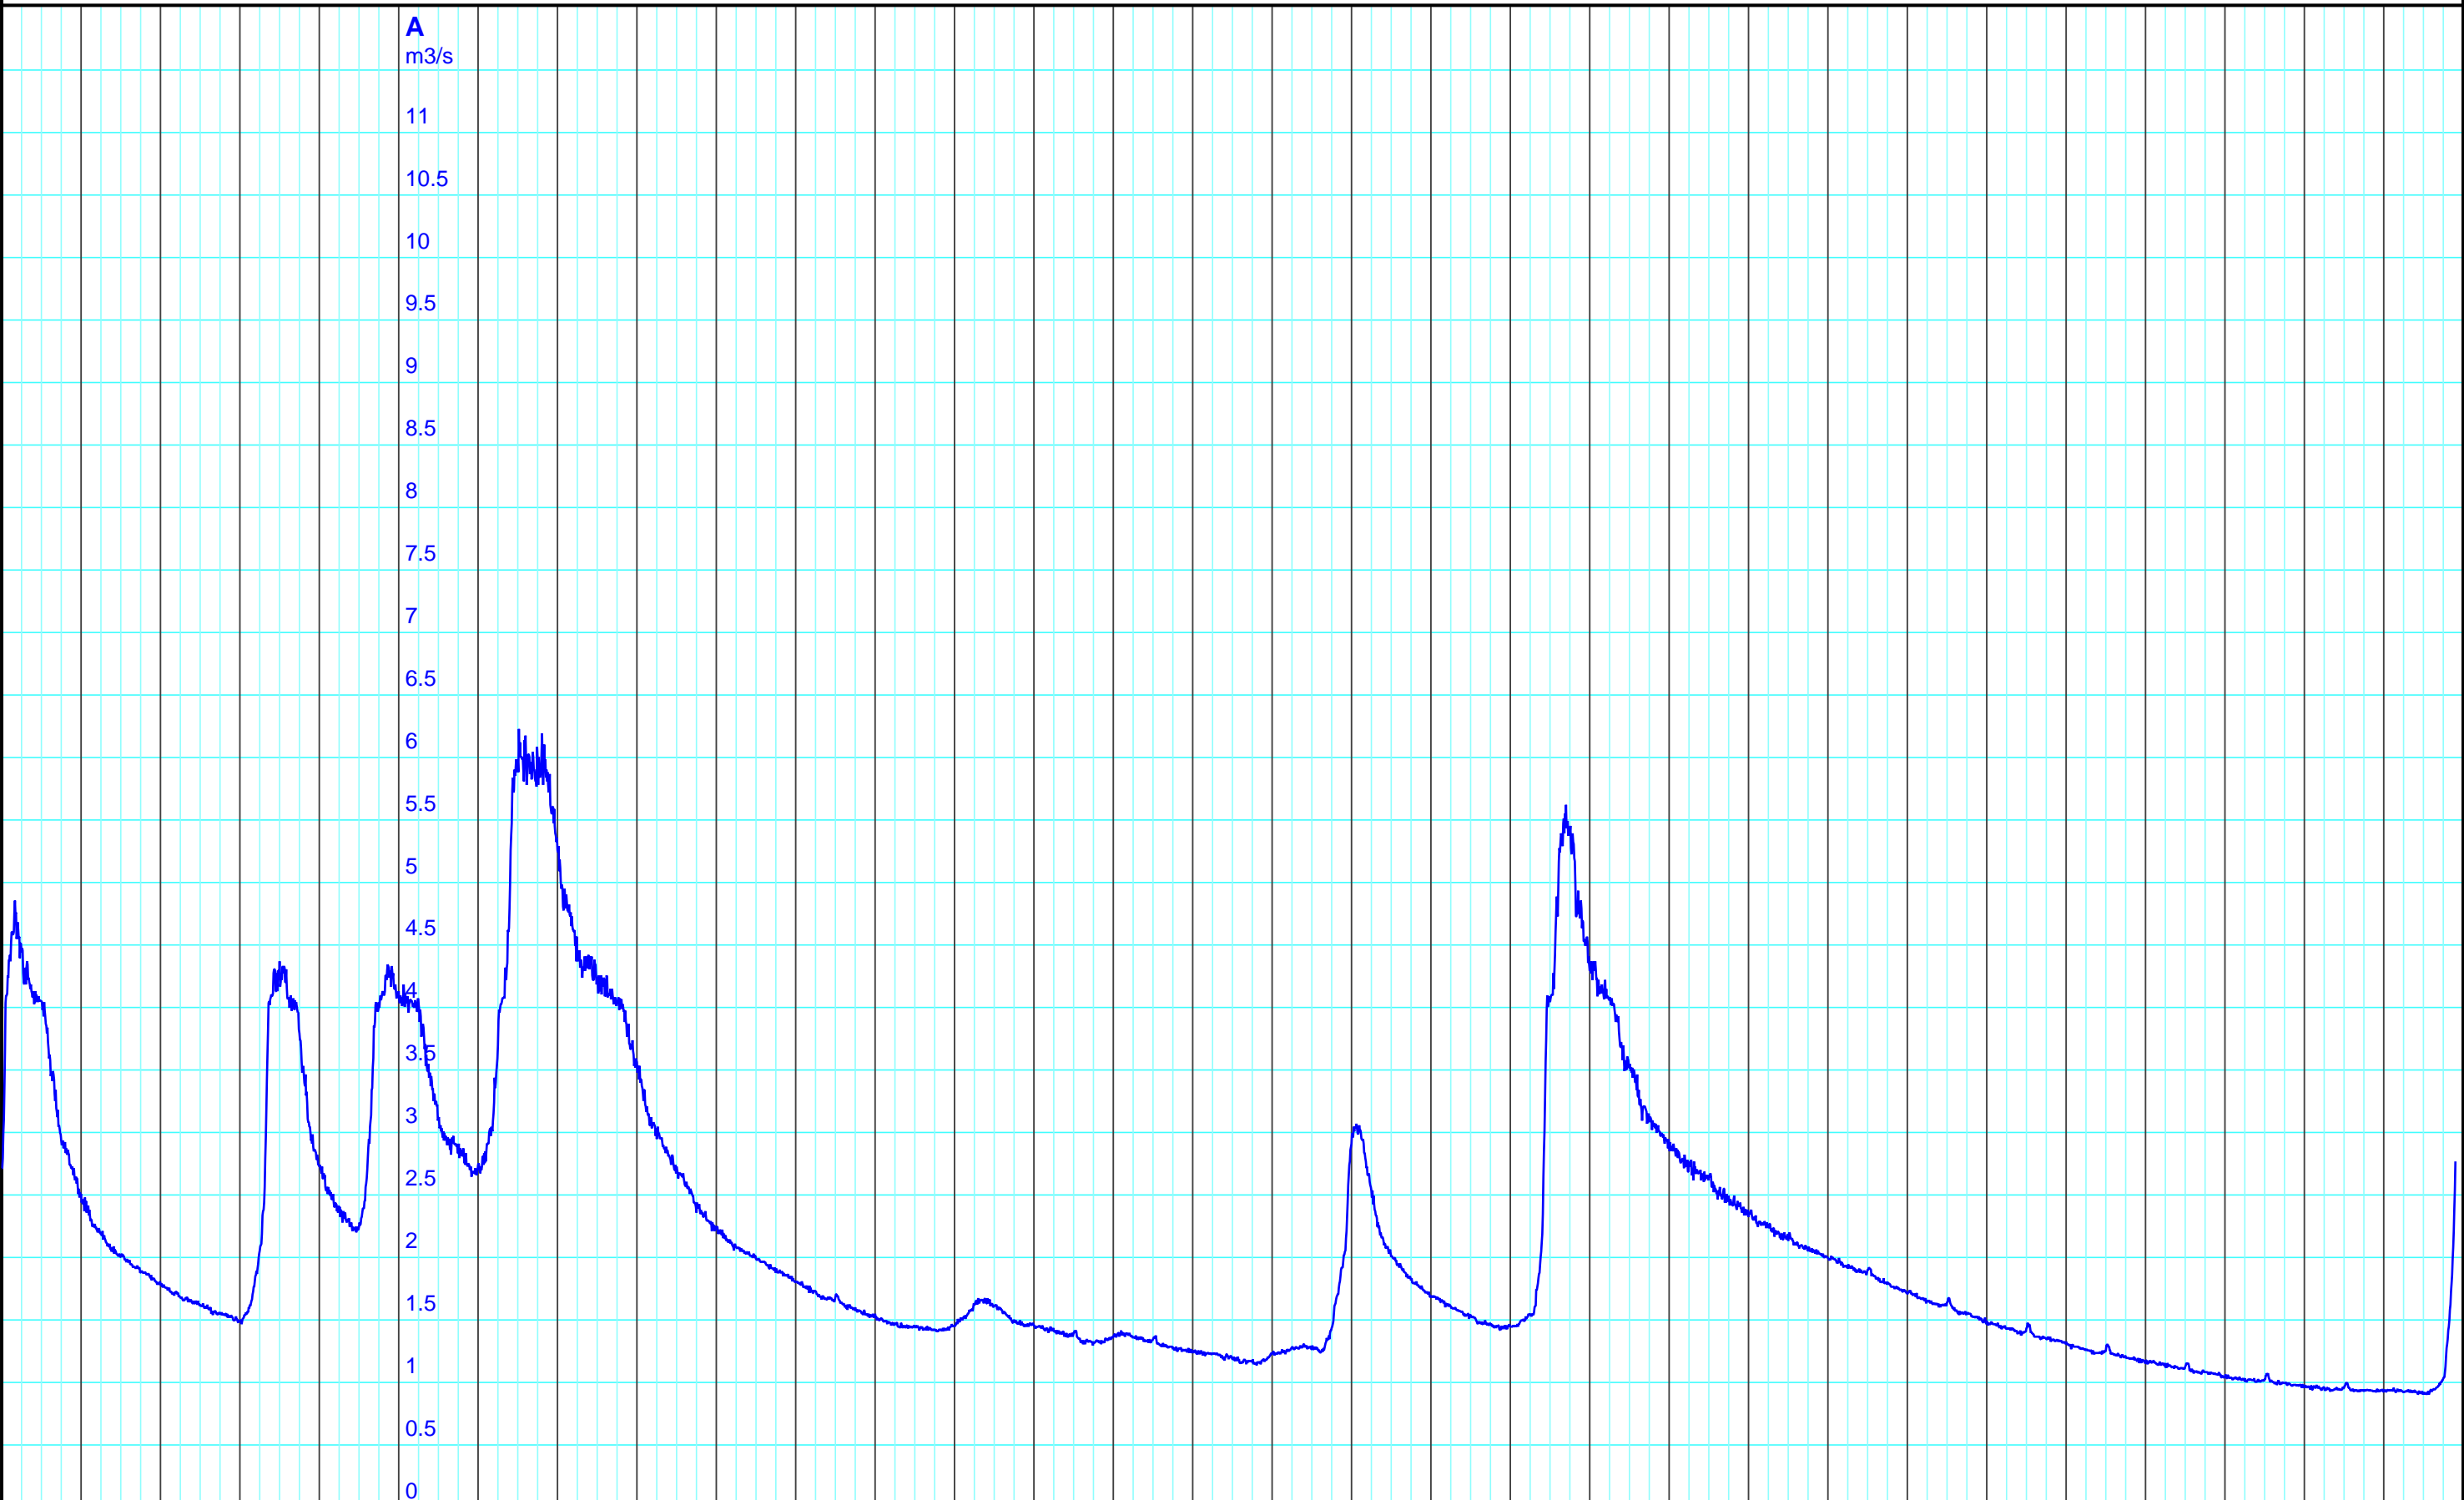

3.12. 2024   4.12. Mi   5.12. Do   6.12. Fr   7.12. Sa   8.12. So   9.12. Mo   10.12. Di   11.12. Mi   12.12. Do   13.12. Fr   14.12. Sa   15.12. So   16.12. Mo   17.12. Di   18.12. 2024   19.12. Do   20.12. Fr   21.12. Sa   22.12. So   23.12. Mo   24.12. Di   25.12. Mi   26.12. Do   27.12. Fr   28.12. Sa   29.12. So   30.12. Mo   31.12. Di   1.1. Mi   2.1. 2025

Kanton Solothurn  
 Amt für Umwelt  
 4509 Solothurn

A — 1506 10 10 Abfluss m<sup>3</sup>/s/Lützel, Kleinlützel

Kleinere Lücken sind nicht dargestellt.  
 Zeiten in Sommer-/Winterzeit!

**Monatsganglinie**  
**598/252/014 Lützel, Kleinlützel**  
 02.01.2025