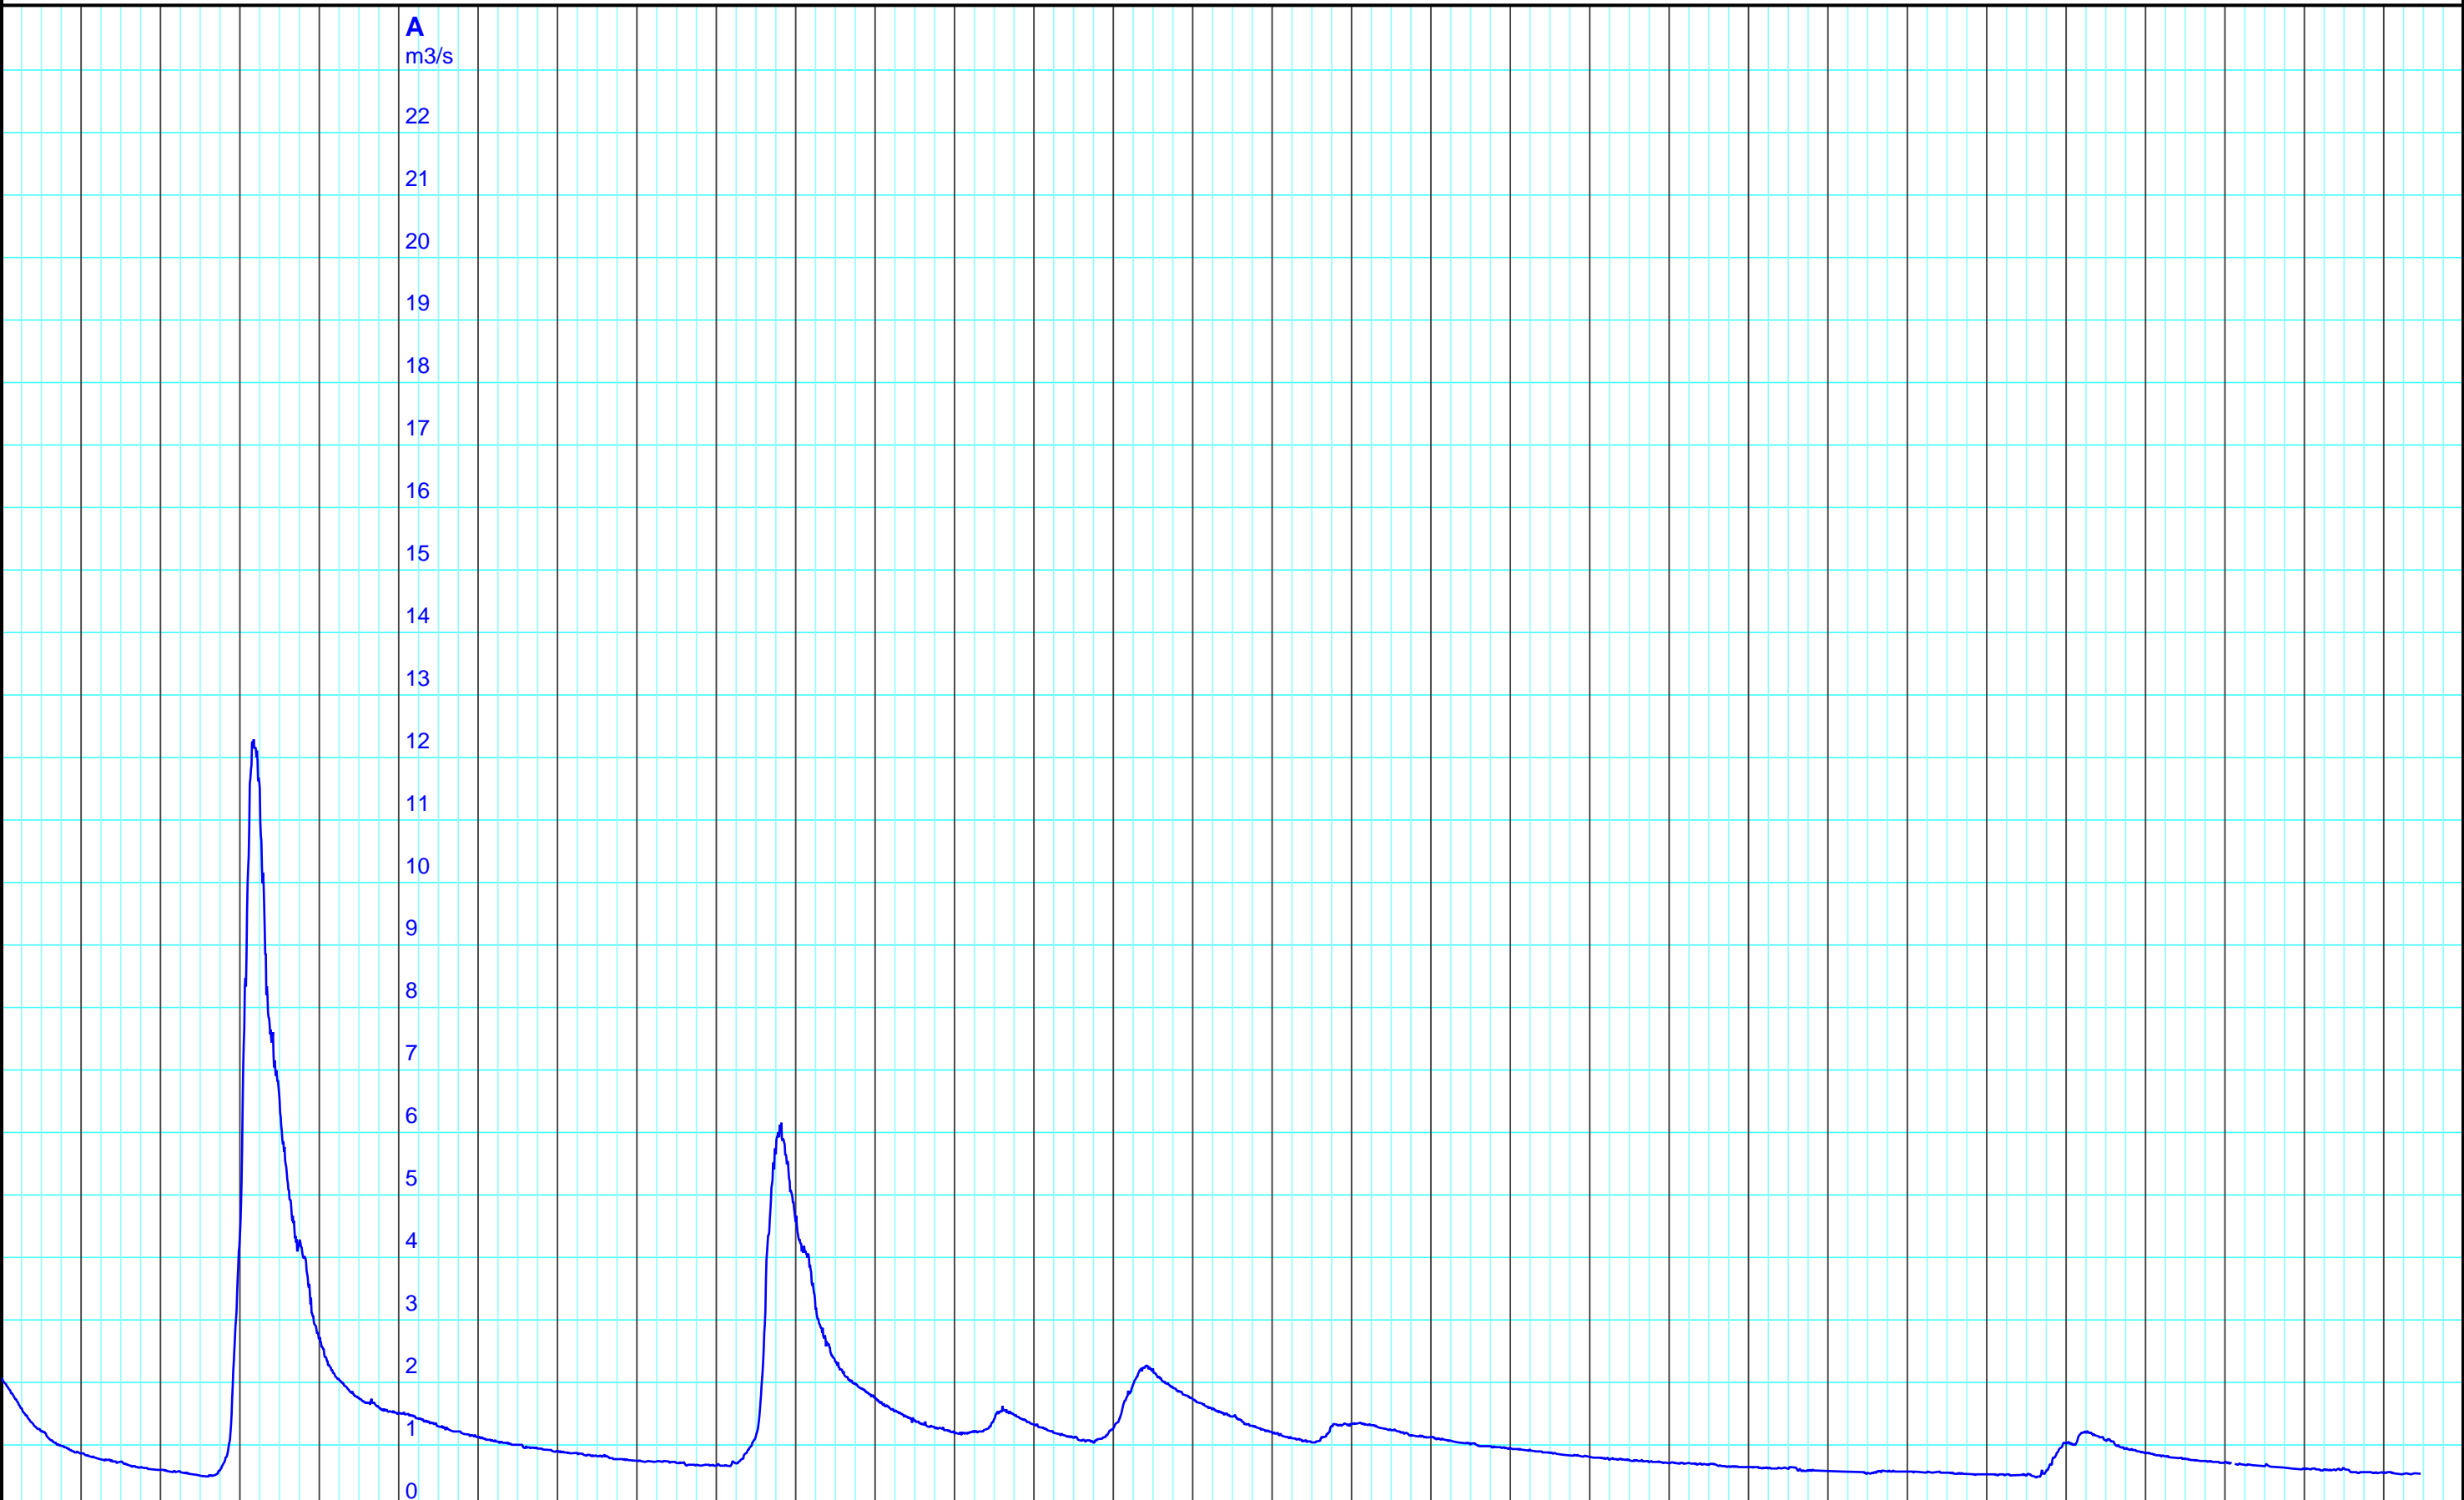

29.9. 30.9. 1.10. 2.10. 3.10. 4.10. 5.10. 6.10. 7.10. 8.10. 9.10. 10.10. 11.10. 12.10. 13.10. 14.10. 15.10. 16.10. 17.10. 18.10. 19.10. 20.10. 21.10. 22.10. 23.10. 24.10. 25.10. 26.10. 27.10. 28.10. 29.10.
 2024 Mo Di Mi Do Fr Sa So Mo Di Mi Do Fr Sa So 2024 Di Mi Do Fr Sa So Mo Di Mi Do Fr Sa So Mo 2024

Kanton Solothurn
 Amt für Umwelt
 4509 Solothurn

A — 1506 10 10 Abfluss m3/s/Lützel, Kleinlützel

Kleinere Lücken sind nicht dargestellt.
 Zeiten in Sommer-/Winterzeit!

Monatsganglinie
598/252/014 Lützel, Kleinlützel
 29.10.2024