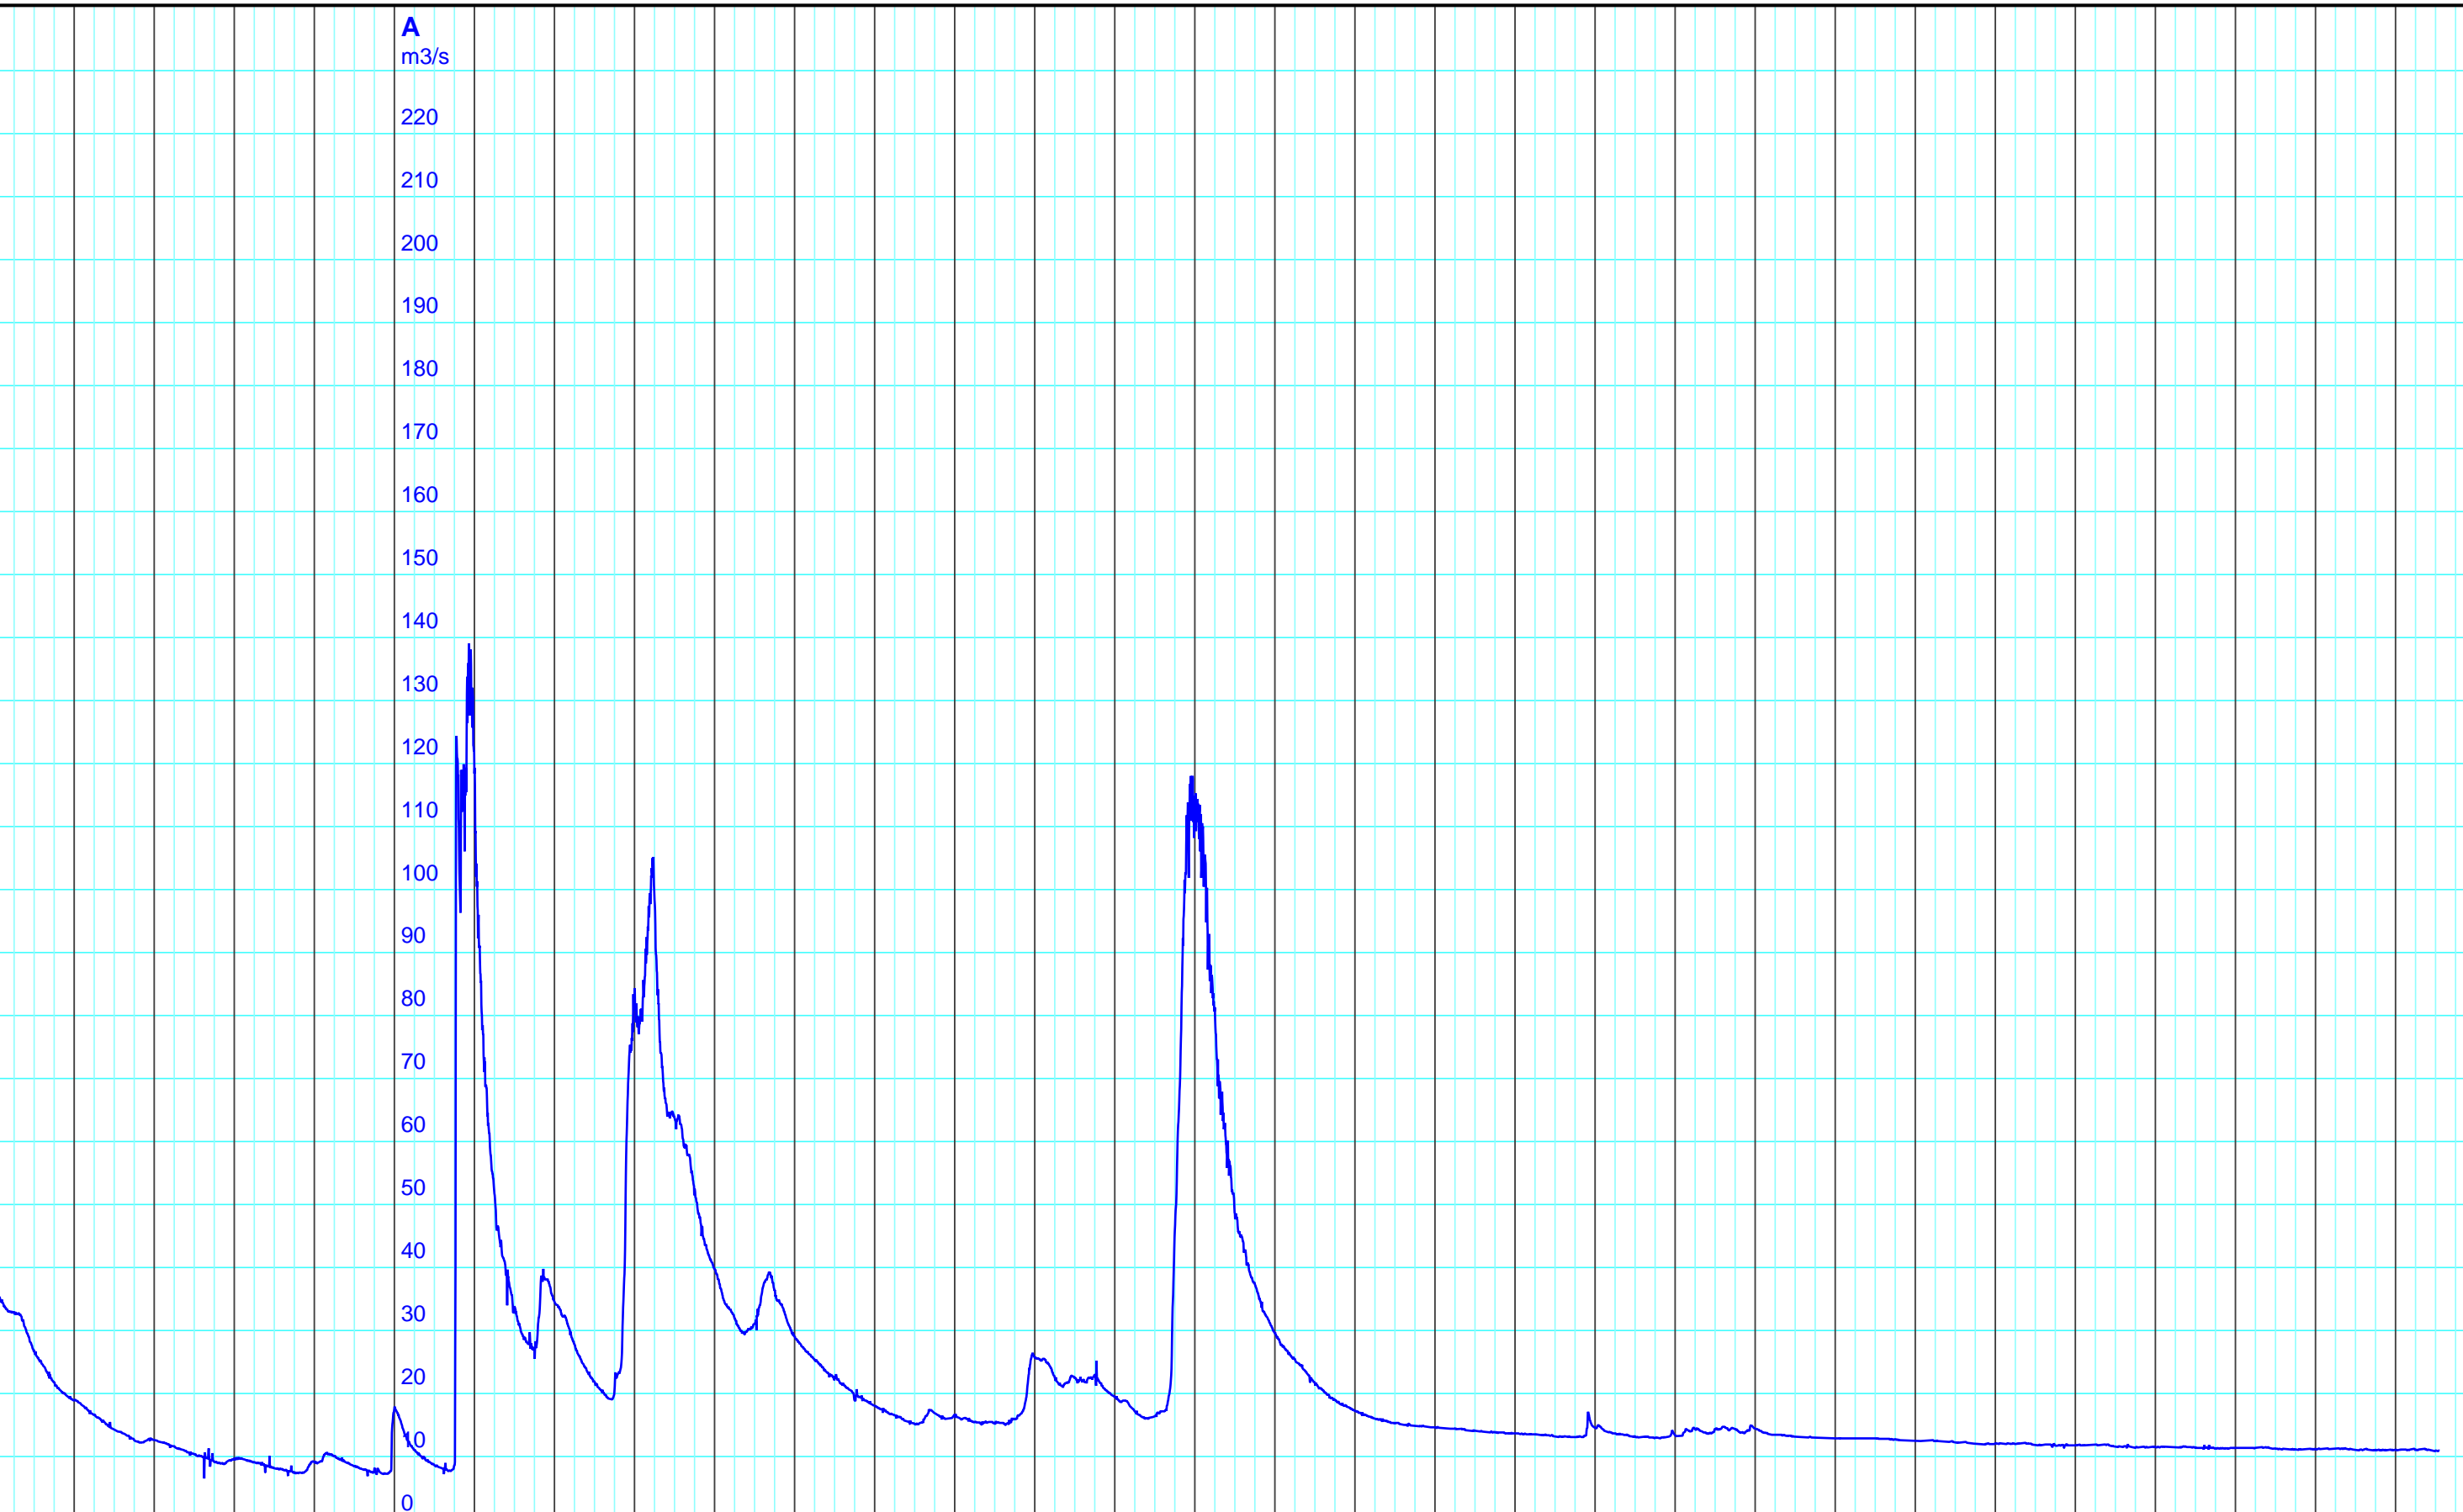

2.5. 2023 3.5. Mi 4.5. Do 5.5. Fr 6.5. Sa 7.5. So 8.5. Mo 9.5. Di 10.5. Mi 11.5. Do 12.5. Fr 13.5. Sa 14.5. So 15.5. Mo 16.5. Di 17.5. 2023 18.5. Do 19.5. Fr 20.5. Sa 21.5. So 22.5. Mo 23.5. Di 24.5. Mi 25.5. Do 26.5. Fr 27.5. Sa 28.5. So 29.5. Mo 30.5. Di 31.5. Mi 1.6. 2023

Kanton Solothurn
 Amt für Umwelt
 4509 Solothurn

A — 2070 10 10 Abfluss m3/s/Emme, Emmenmatt

Kleinere Lücken sind nicht dargestellt.
 Zeiten in Sommer-/Winterzeit!

Monatsganglinie
LHG 2070 Emme, Emmenmatt
 01.06.2023