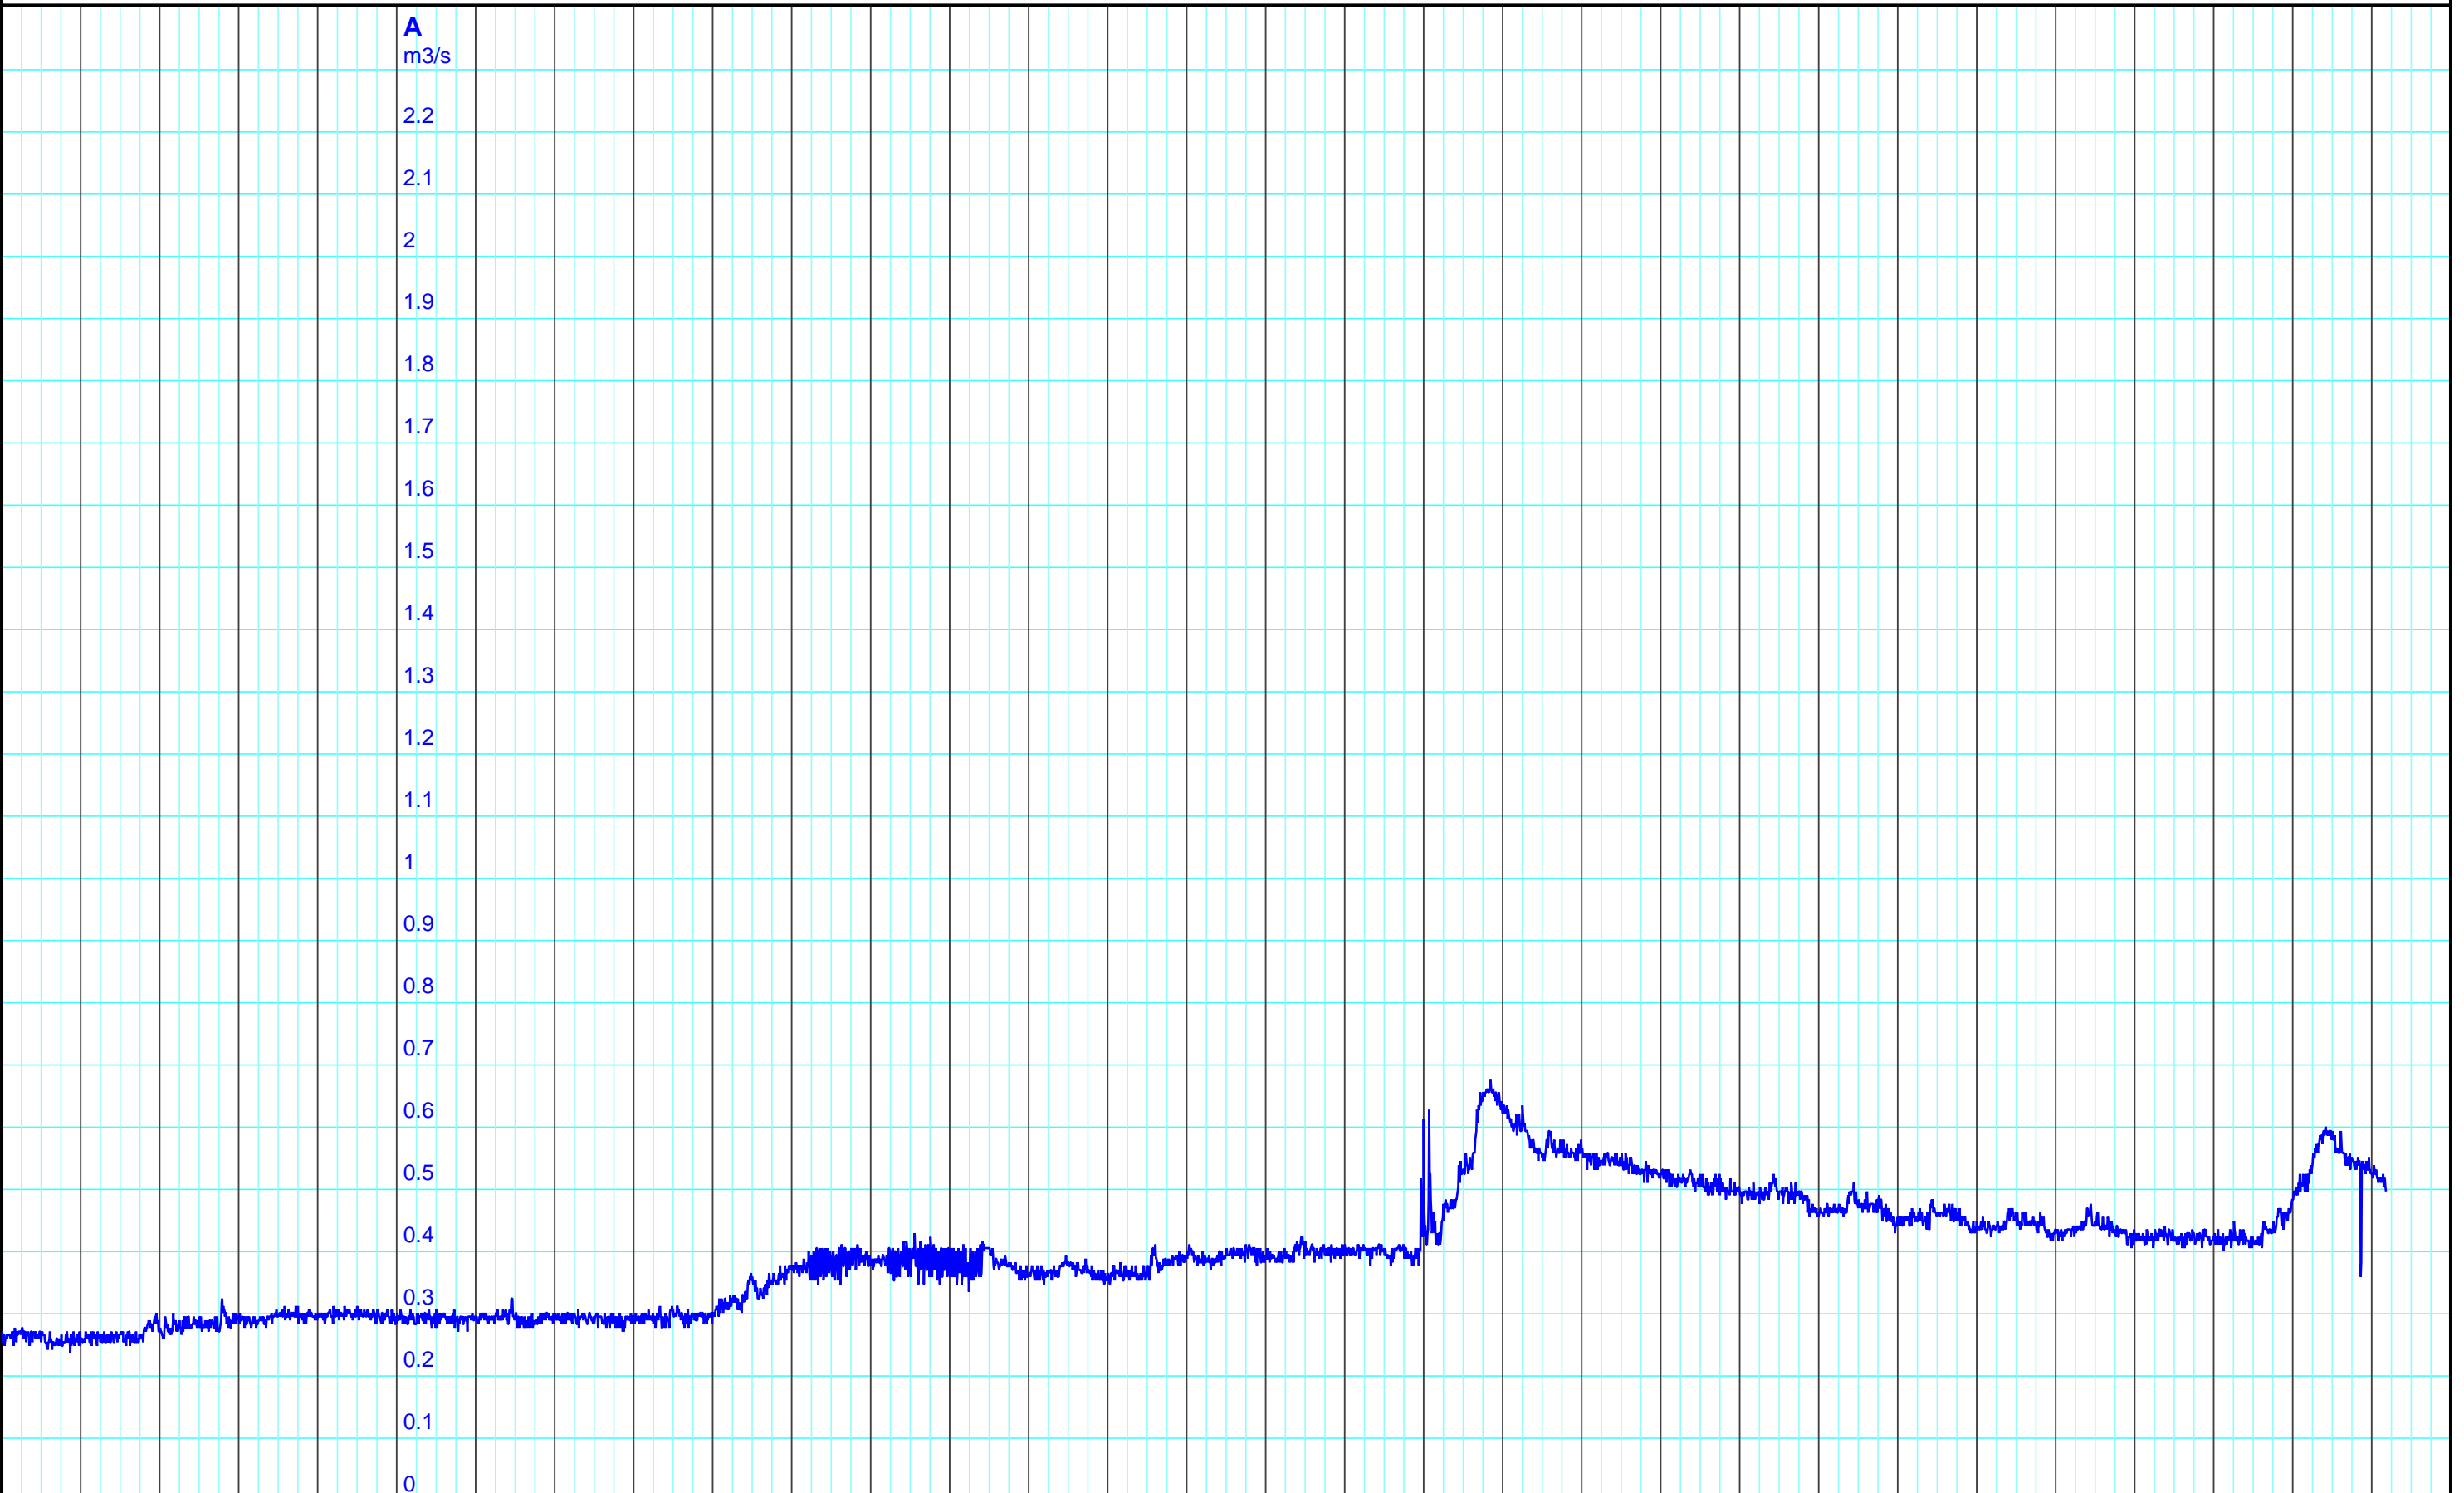

18.4. 2024	19.4. Fr	20.4. Sa	21.4. So	22.4. Mo	23.4. Di	24.4. Mi	25.4. Do	26.4. Fr	27.4. Sa	28.4. So	29.4. Mo	30.4. Di	1.5. Mi	2.5. Do	3.5. 2024	4.5. Sa	5.5. So	6.5. Mo	7.5. Di	8.5. Mi	9.5. Do	10.5. Fr	11.5. Sa	12.5. So	13.5. Mo	14.5. Di	15.5. Mi	16.5. Do	17.5. Fr	18.5. 2024
---------------	-------------	-------------	-------------	-------------	-------------	-------------	-------------	-------------	-------------	-------------	-------------	-------------	------------	------------	--------------	------------	------------	------------	------------	------------	------------	-------------	-------------	-------------	-------------	-------------	-------------	-------------	-------------	---------------

Kanton Solothurn
 Amt für Umwelt
 4509 Solothurn

A — 3505 10 10 Abfluss m3/s/Wildbach, Oberdorf

Kleinere Lücken sind nicht dargestellt.
 Zeiten in Sommer-/Winterzeit!

Monatsganglinie
604/230/009 Wildbach, Oberdorf