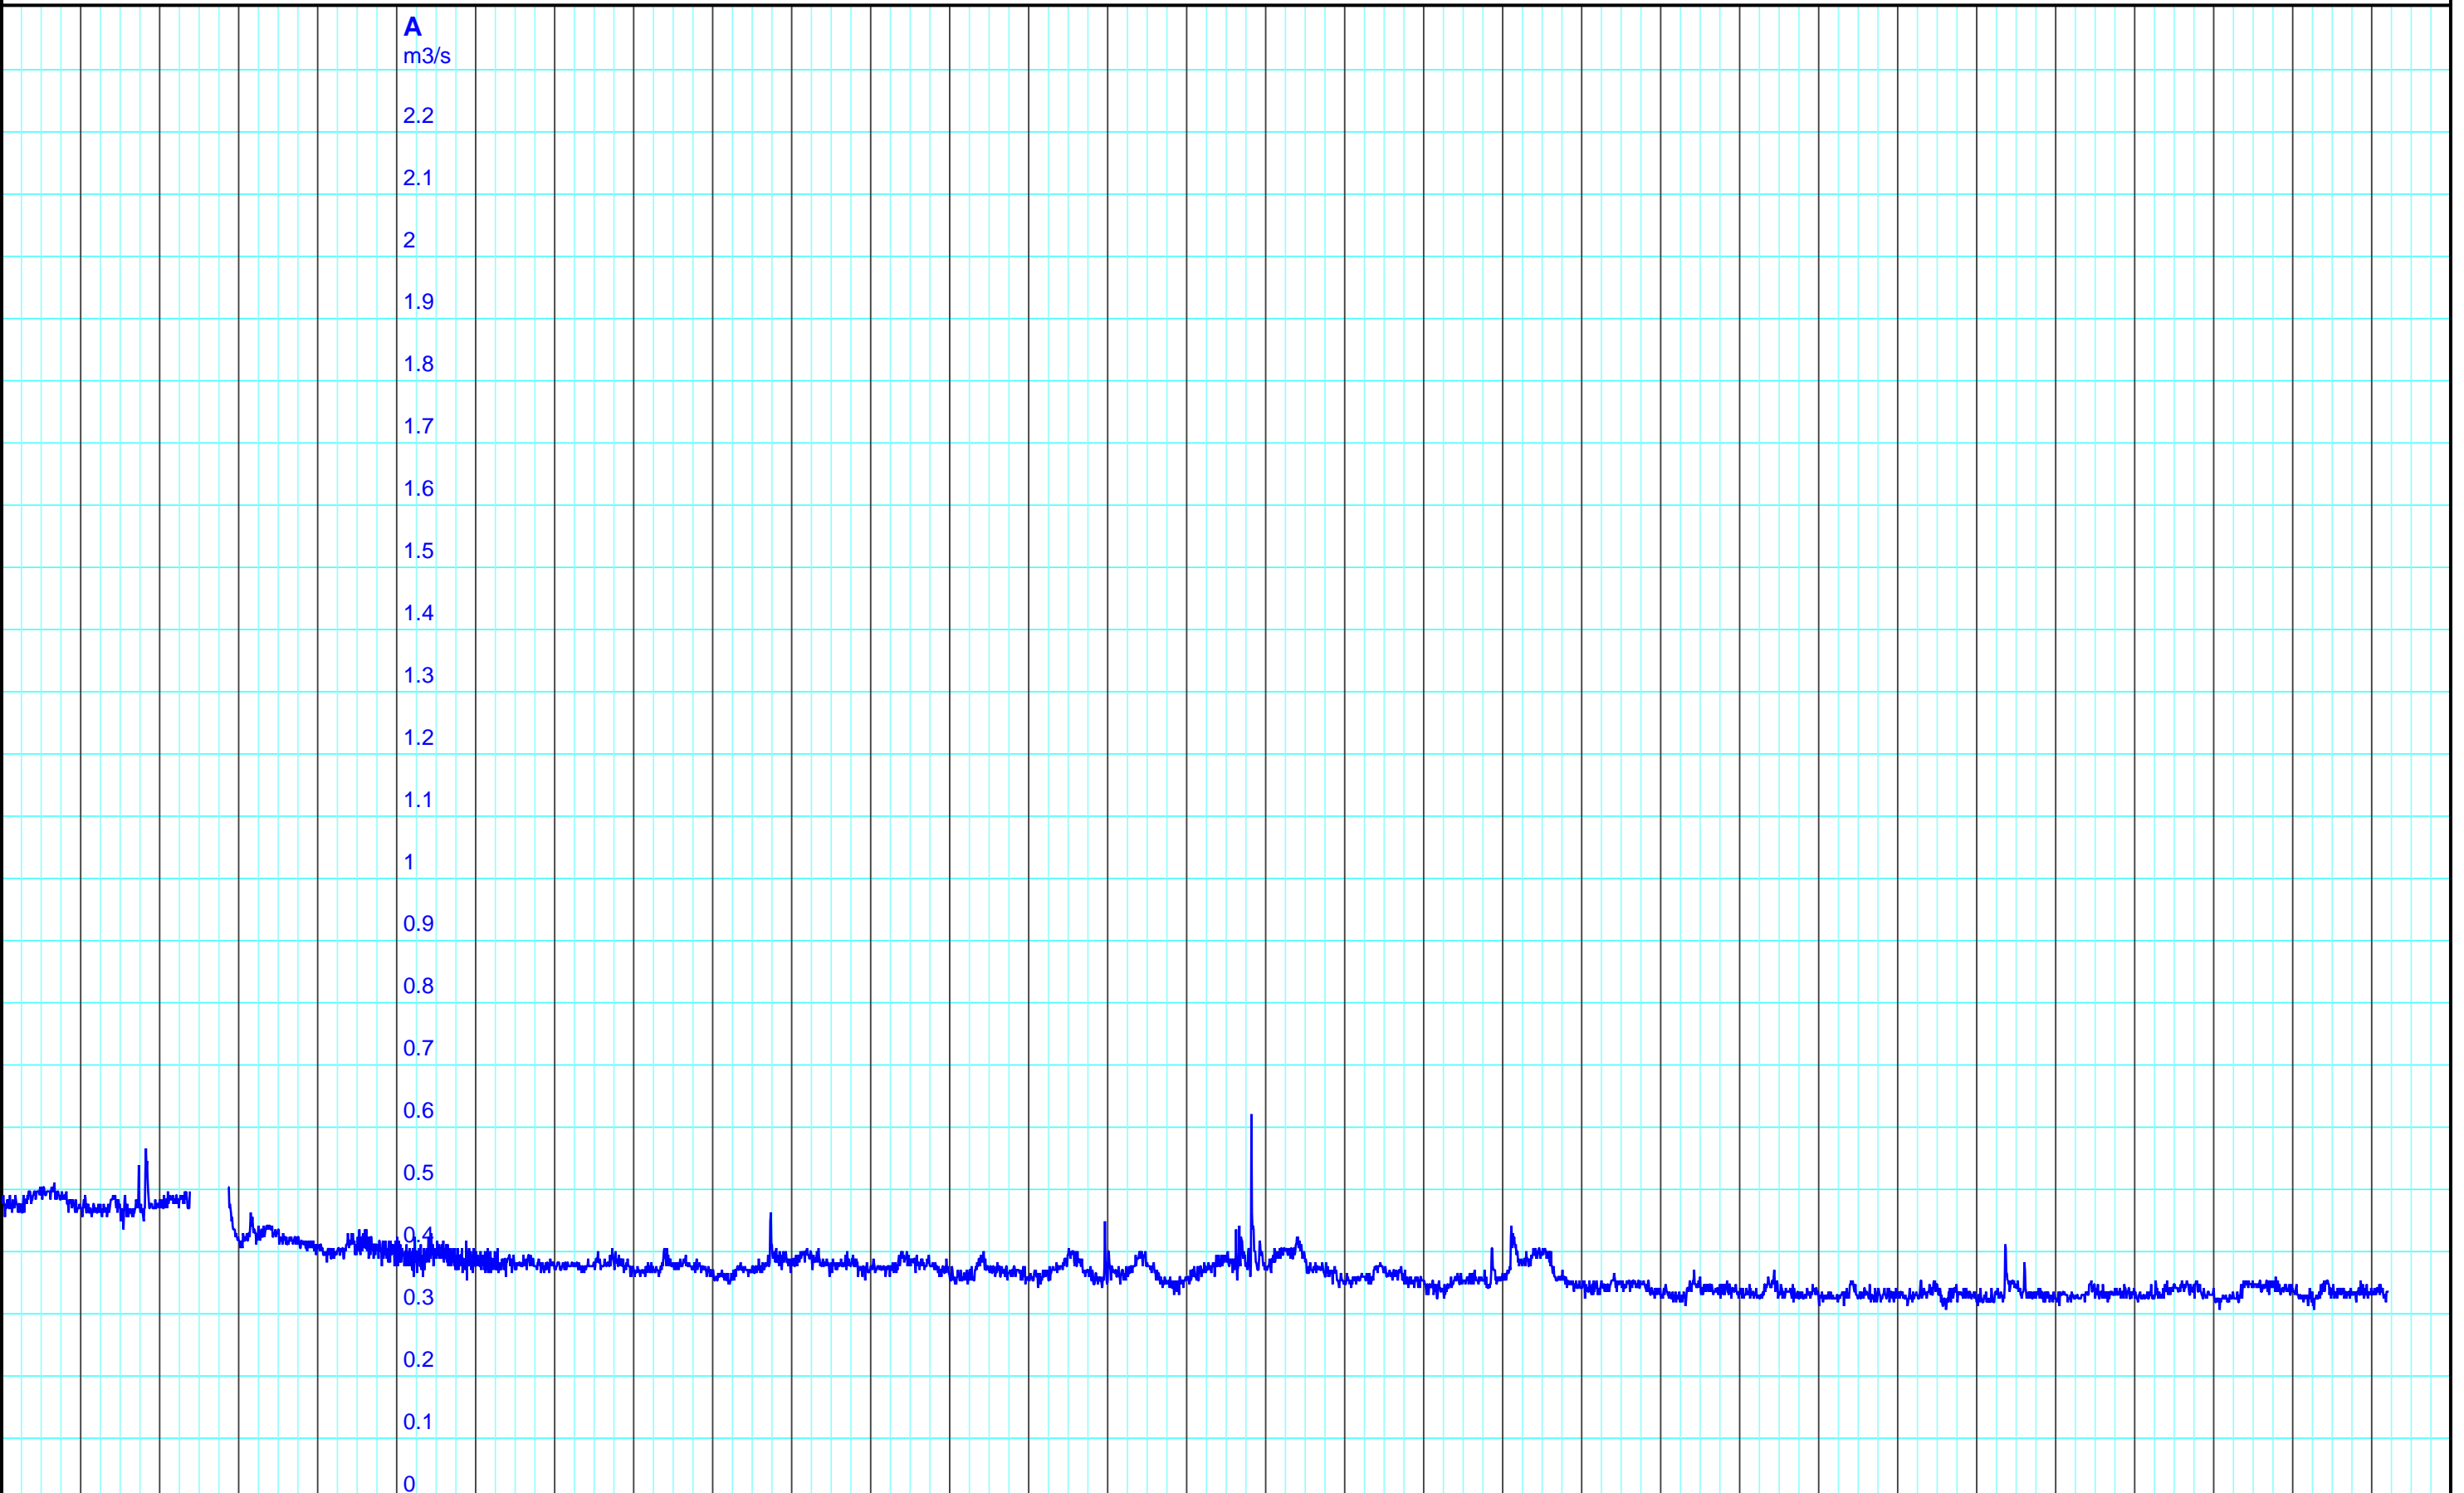

27.6. 28.6. 29.6. 30.6. 1.7. 2.7. 3.7. 4.7. 5.7. 6.7. 7.7. 8.7. 9.7. 10.7. 11.7. 12.7. 13.7. 14.7. 15.7. 16.7. 17.7. 18.7. 19.7. 20.7. 21.7. 22.7. 23.7. 24.7. 25.7. 26.7. 27.7.
 2024 Fr Sa So Mo Di Mi Do Fr Sa So Mo Di Mi Do Fr Sa So Mo Di Mi Do Fr So Mo Di Mi Do Fr 2024

Kanton Solothurn
 Amt für Umwelt
 4509 Solothurn

A — 3505 10 10 Abfluss m3/s/Wildbach, Oberdorf

Kleinere Lücken sind nicht dargestellt.
 Zeiten in Sommer-/Winterzeit!

Monatsganglinie
604/230/009 Wildbach, Oberdorf