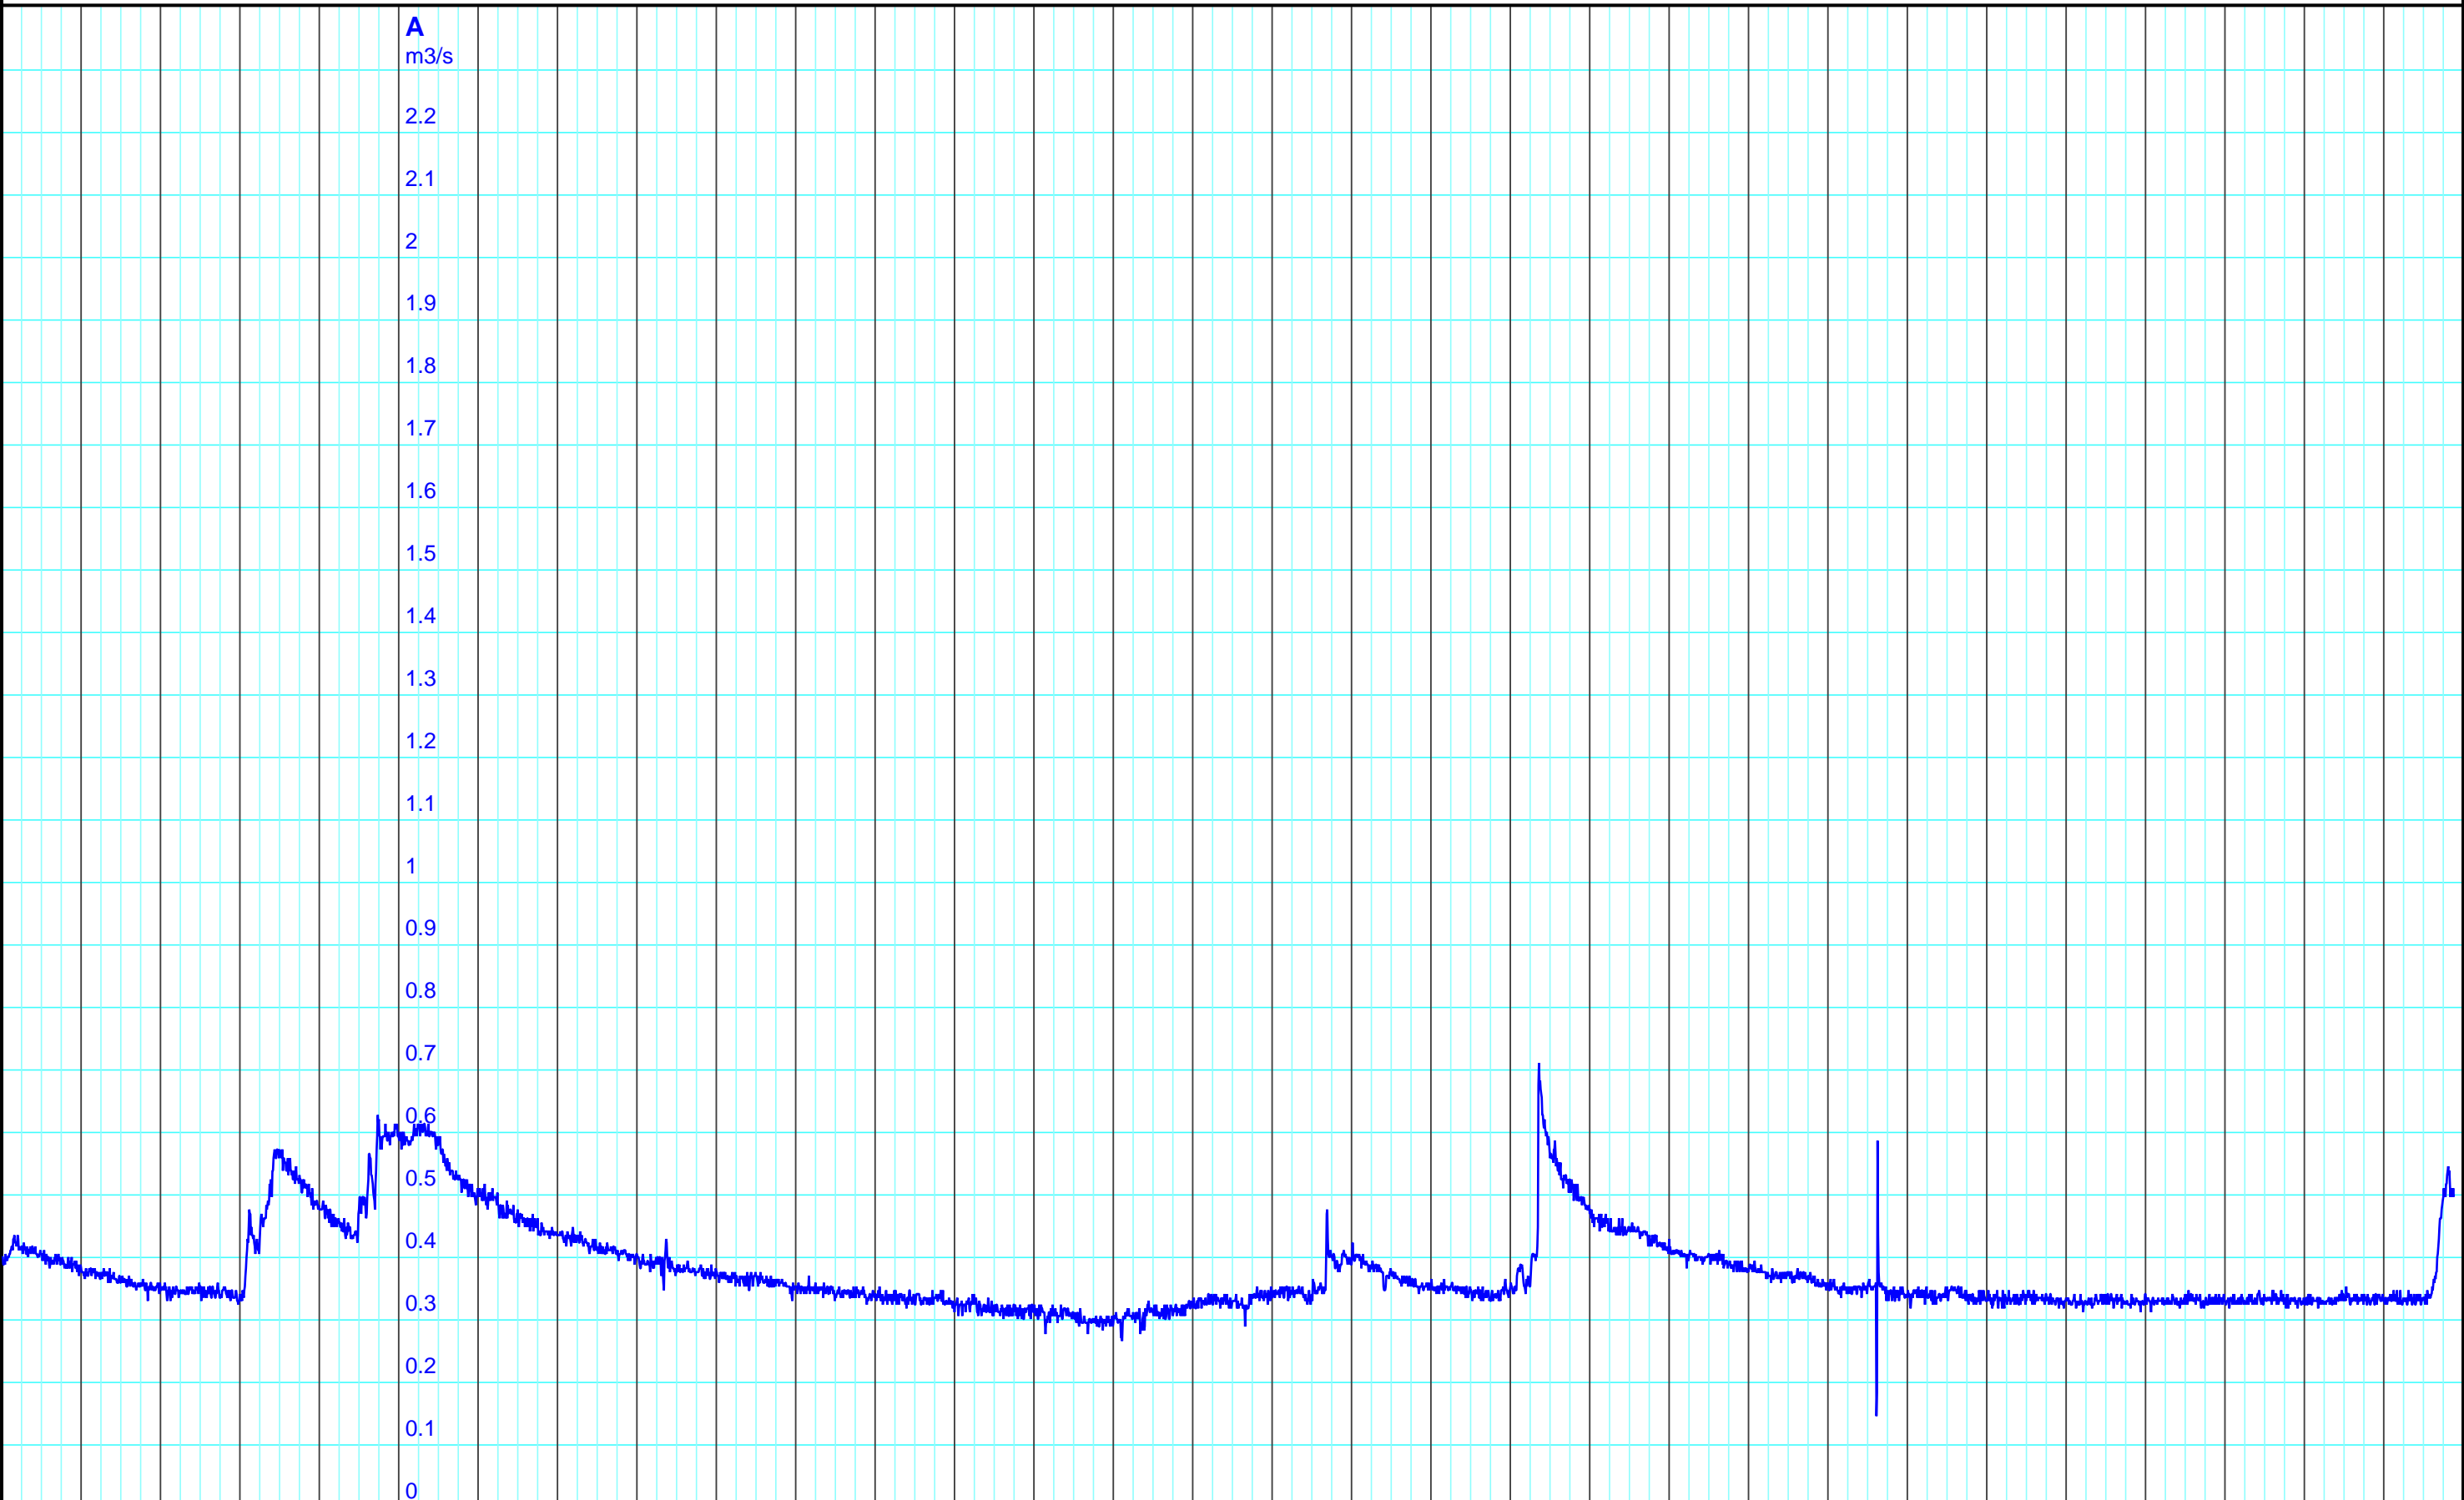

3.12. 2024 4.12. Mi 5.12. Do 6.12. Fr 7.12. Sa 8.12. So 9.12. Mo 10.12. Di 11.12. Mi 12.12. Do 13.12. Fr 14.12. Sa 15.12. So 16.12. Mo 17.12. Di 18.12. 2024 19.12. Do 20.12. Fr 21.12. Sa 22.12. So 23.12. Mo 24.12. Di 25.12. Mi 26.12. Do 27.12. Fr 28.12. Sa 29.12. So 30.12. Mo 31.12. Di 1.1. Mi 2.1. 2025

Kanton Solothurn
 Amt für Umwelt
 4509 Solothurn

A — 3505 10 10 Abfluss m3/s/Wildbach, Oberdorf

Kleinere Lücken sind nicht dargestellt.
 Zeiten in Sommer-/Winterzeit!

Monatsganglinie
604/230/009 Wildbach, Oberdorf
 02.01.2025