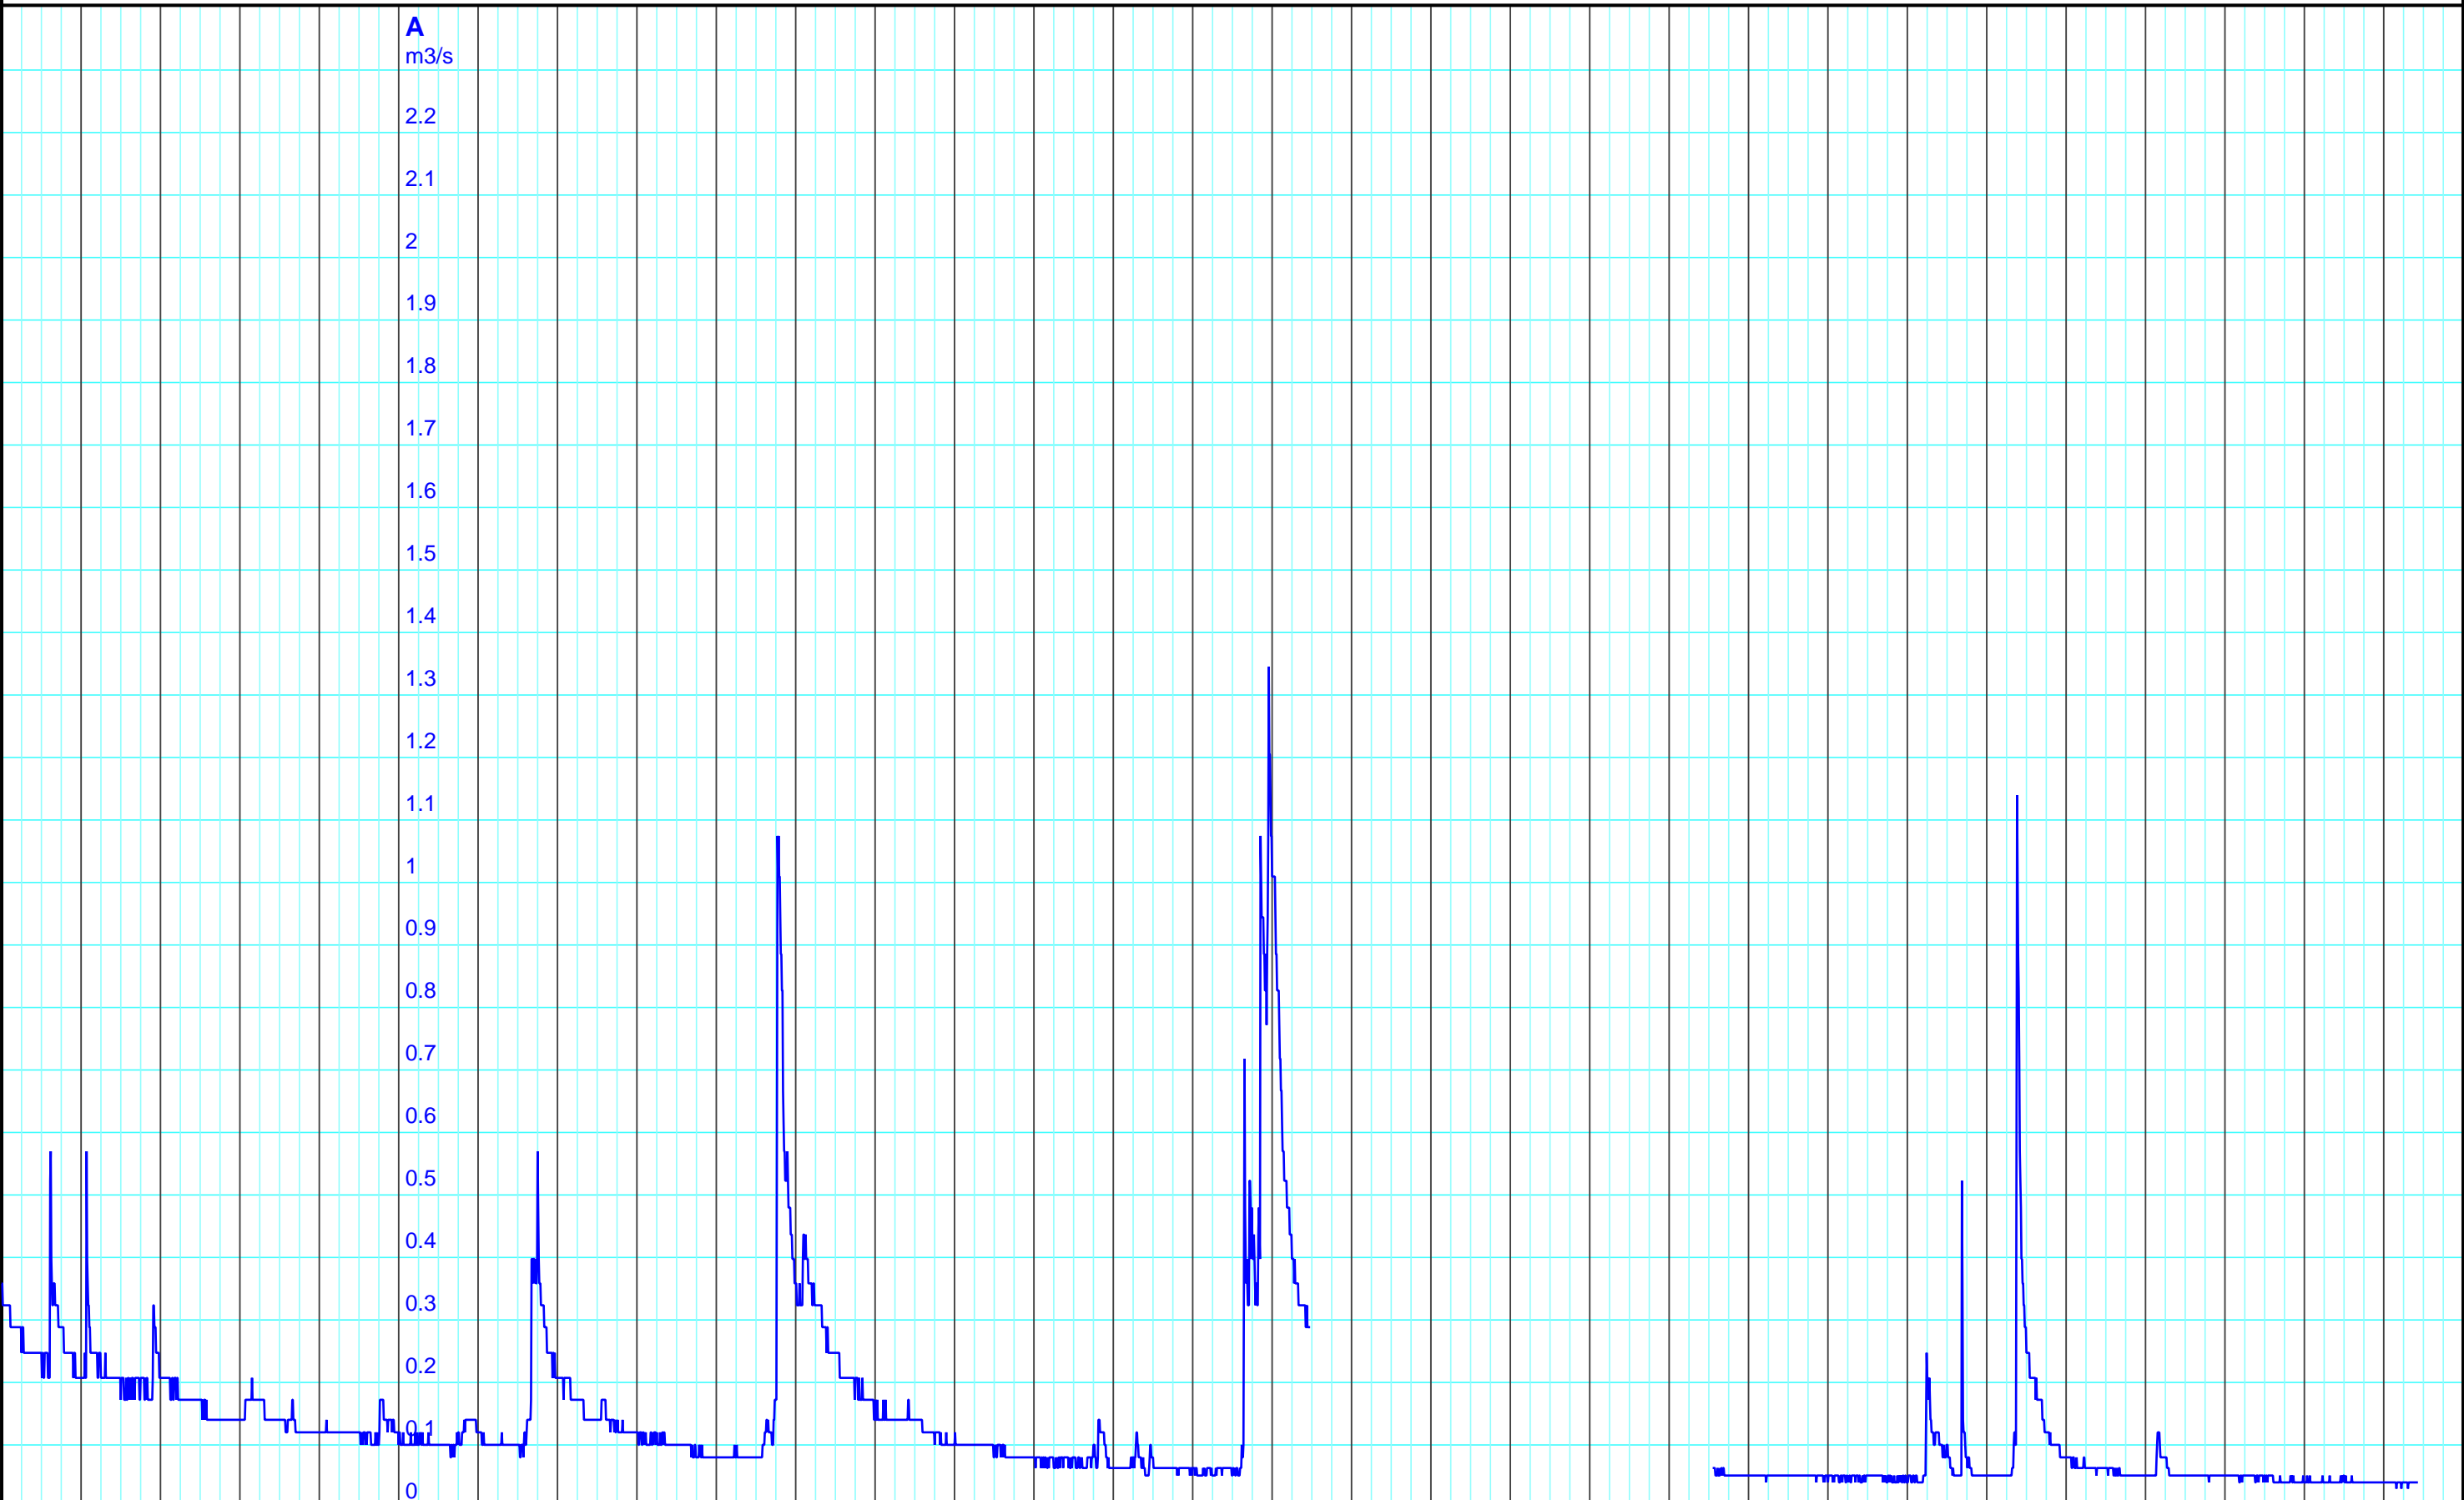

27.6. 28.6. 29.6. 30.6. 1.7. 2.7. 3.7. 4.7. 5.7. 6.7. 7.7. 8.7. 9.7. 10.7. 11.7. 12.7. 13.7. 14.7. 15.7. 16.7. 17.7. 18.7. 19.7. 20.7. 21.7. 22.7. 23.7. 24.7. 25.7. 26.7. 27.7.
 2024 Fr Sa So Mo Di Mi Do Fr Sa So Mo Di Mi Do Fr Sa So Mo Di Mi Do Fr So Mo Di Mi Do Fr 2024

Kanton Solothurn
 Amt für Umwelt
 4509 Solothurn

A — 1504 10 10 Abfluss m³/s/Chastelbach, Himmelried

Kleinere Lücken sind nicht dargestellt.
 Zeiten in Sommer-/Winterzeit!

Monatsganglinie
611/252/003 Chastelbach,
Himmelried