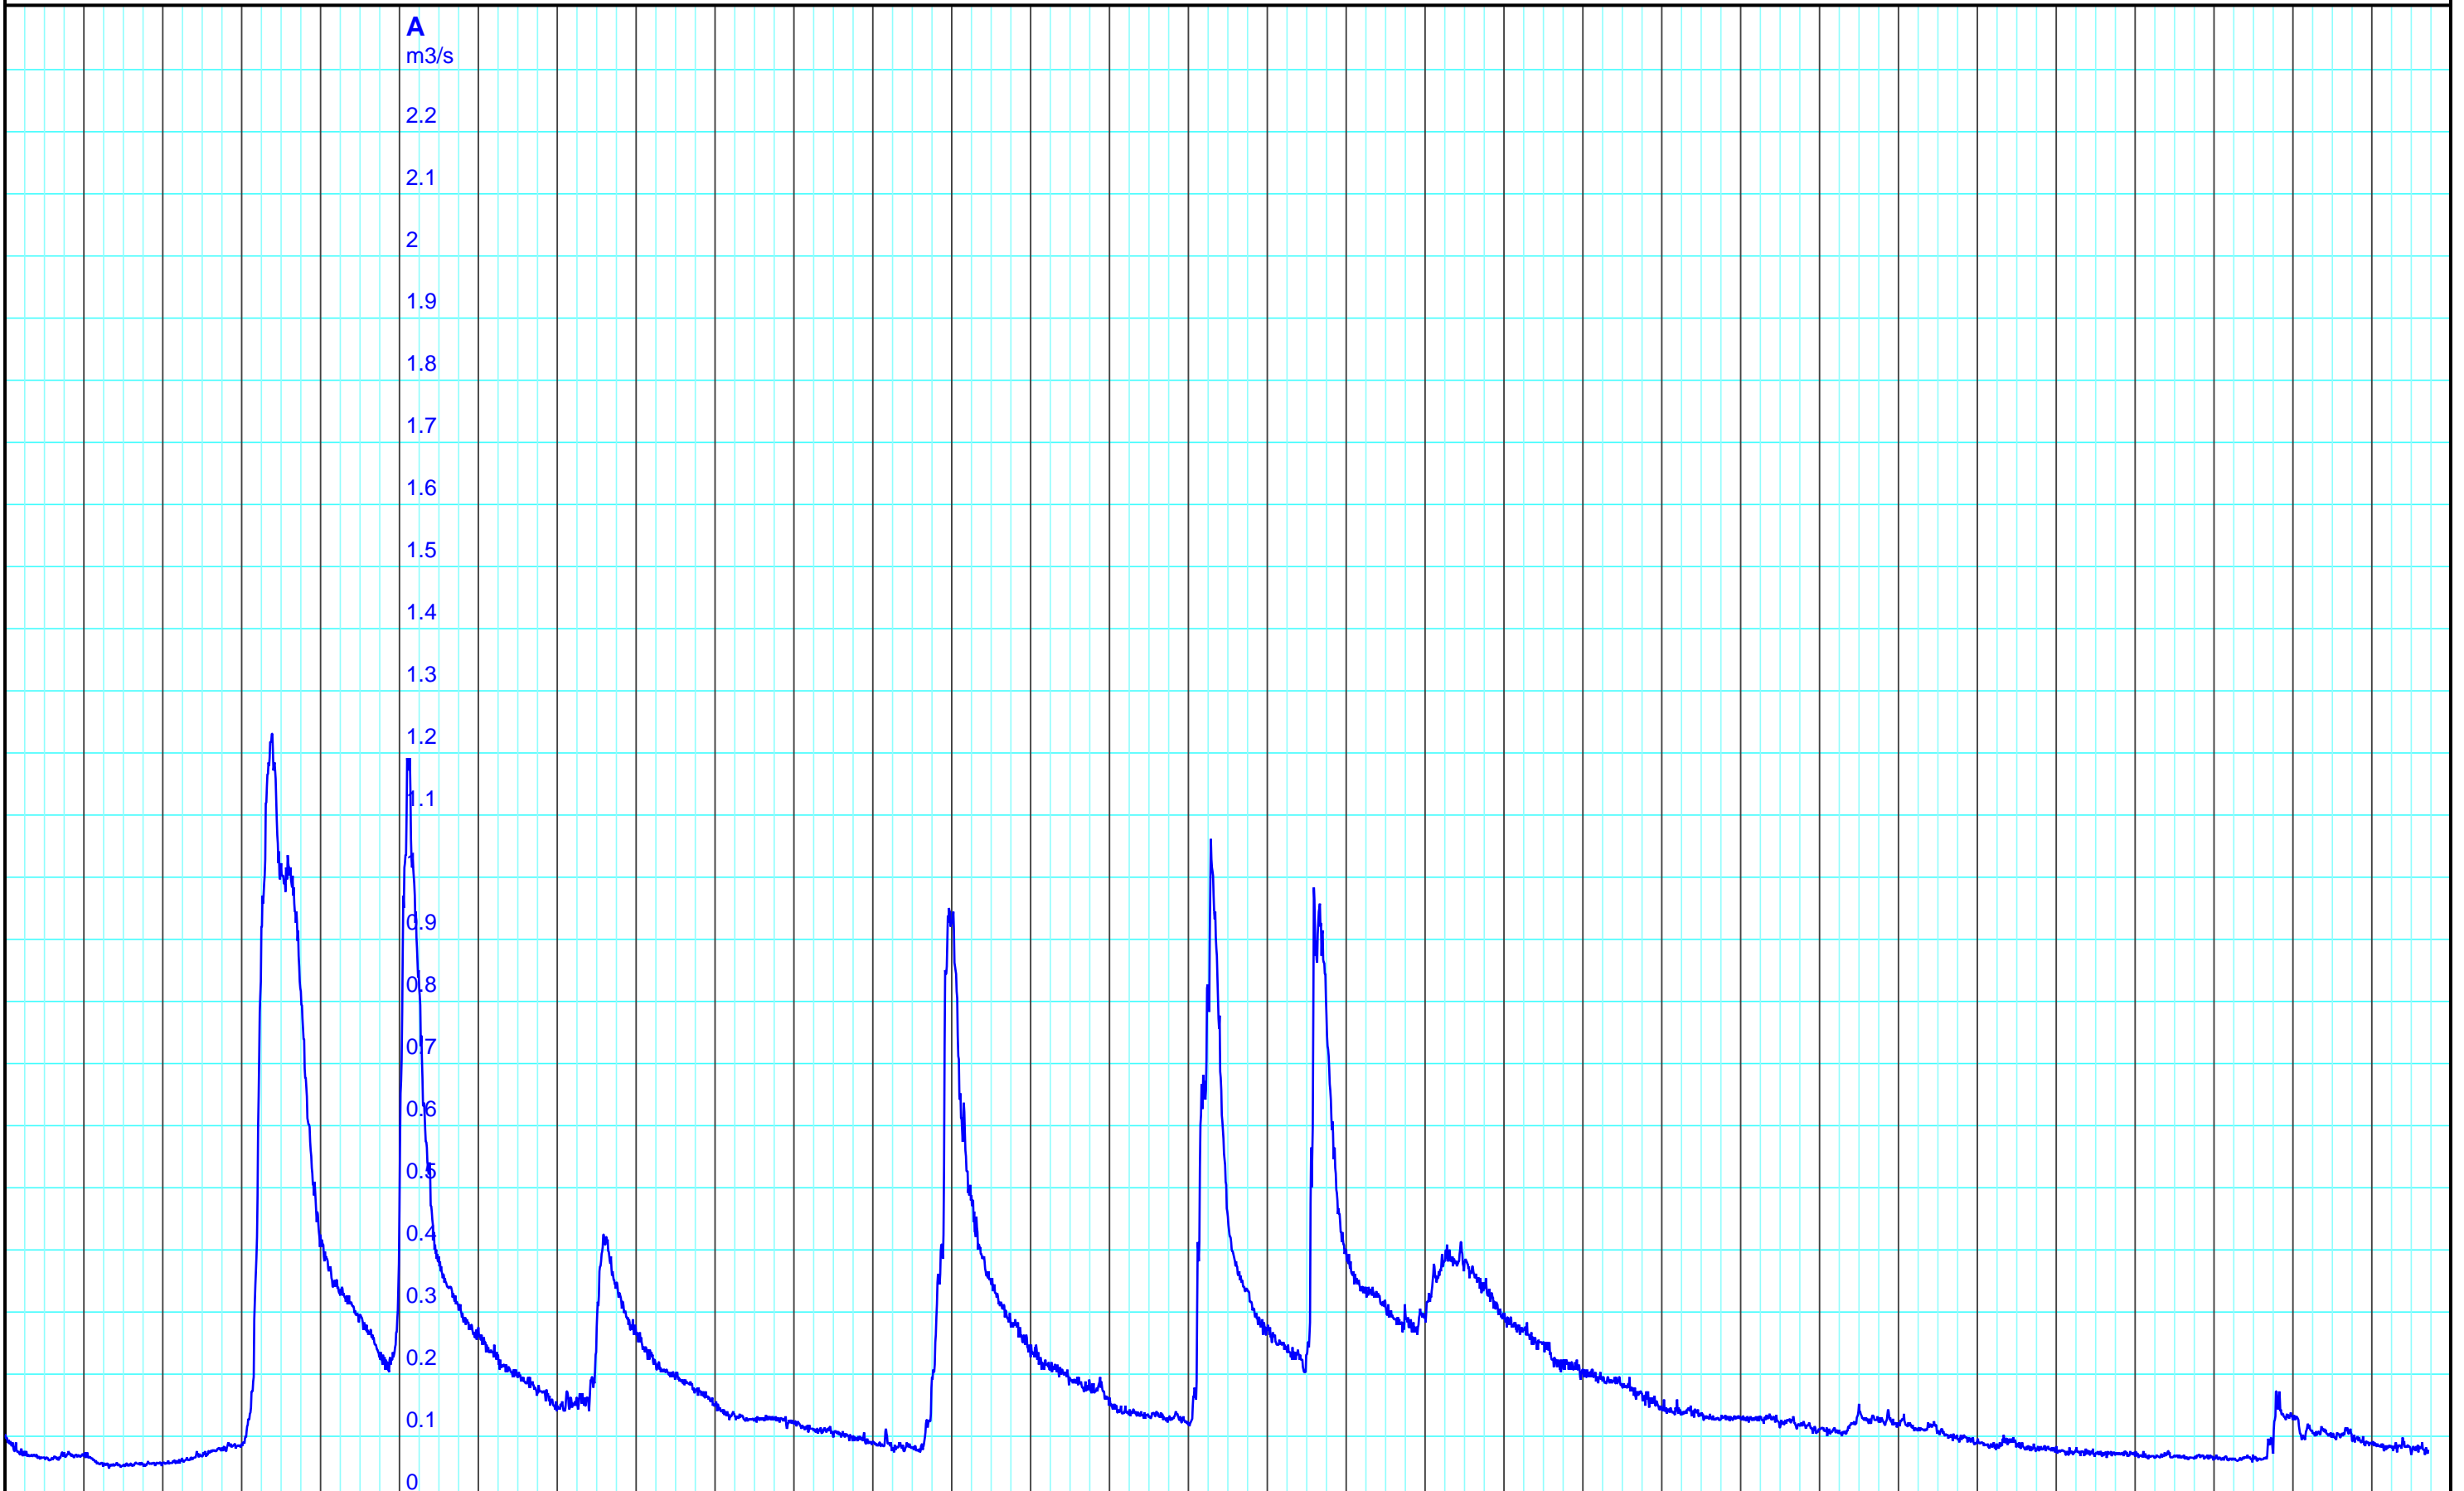

21.11. 22.11. 23.11. 24.11. 25.11. 26.11. 27.11. 28.11. 29.11. 30.11. 1.12. 2.12. 3.12. 4.12. 5.12. 6.12. 7.12. 8.12. 9.12. 10.12. 11.12. 12.12. 13.12. 14.12. 15.12. 16.12. 17.12. 18.12. 19.12. 20.12. 21.12.
 2024 Fr Sa So Mo Di Mi Do Fr Sa So Mo Di Mi Do 2024 Sa So Mo Di Mi Do Fr Sa So Mo Di Mi Do Fr 2024

Kanton Solothurn
 Amt für Umwelt
 4509 Solothurn

A — 1504 10 10 Abfluss m3/s/Chastelbach, Himmelried

Kleinere Lücken sind nicht dargestellt.
 Zeiten in Sommer-/Winterzeit!

Monatsganglinie
611/252/003 Chastelbach,
Himmelried