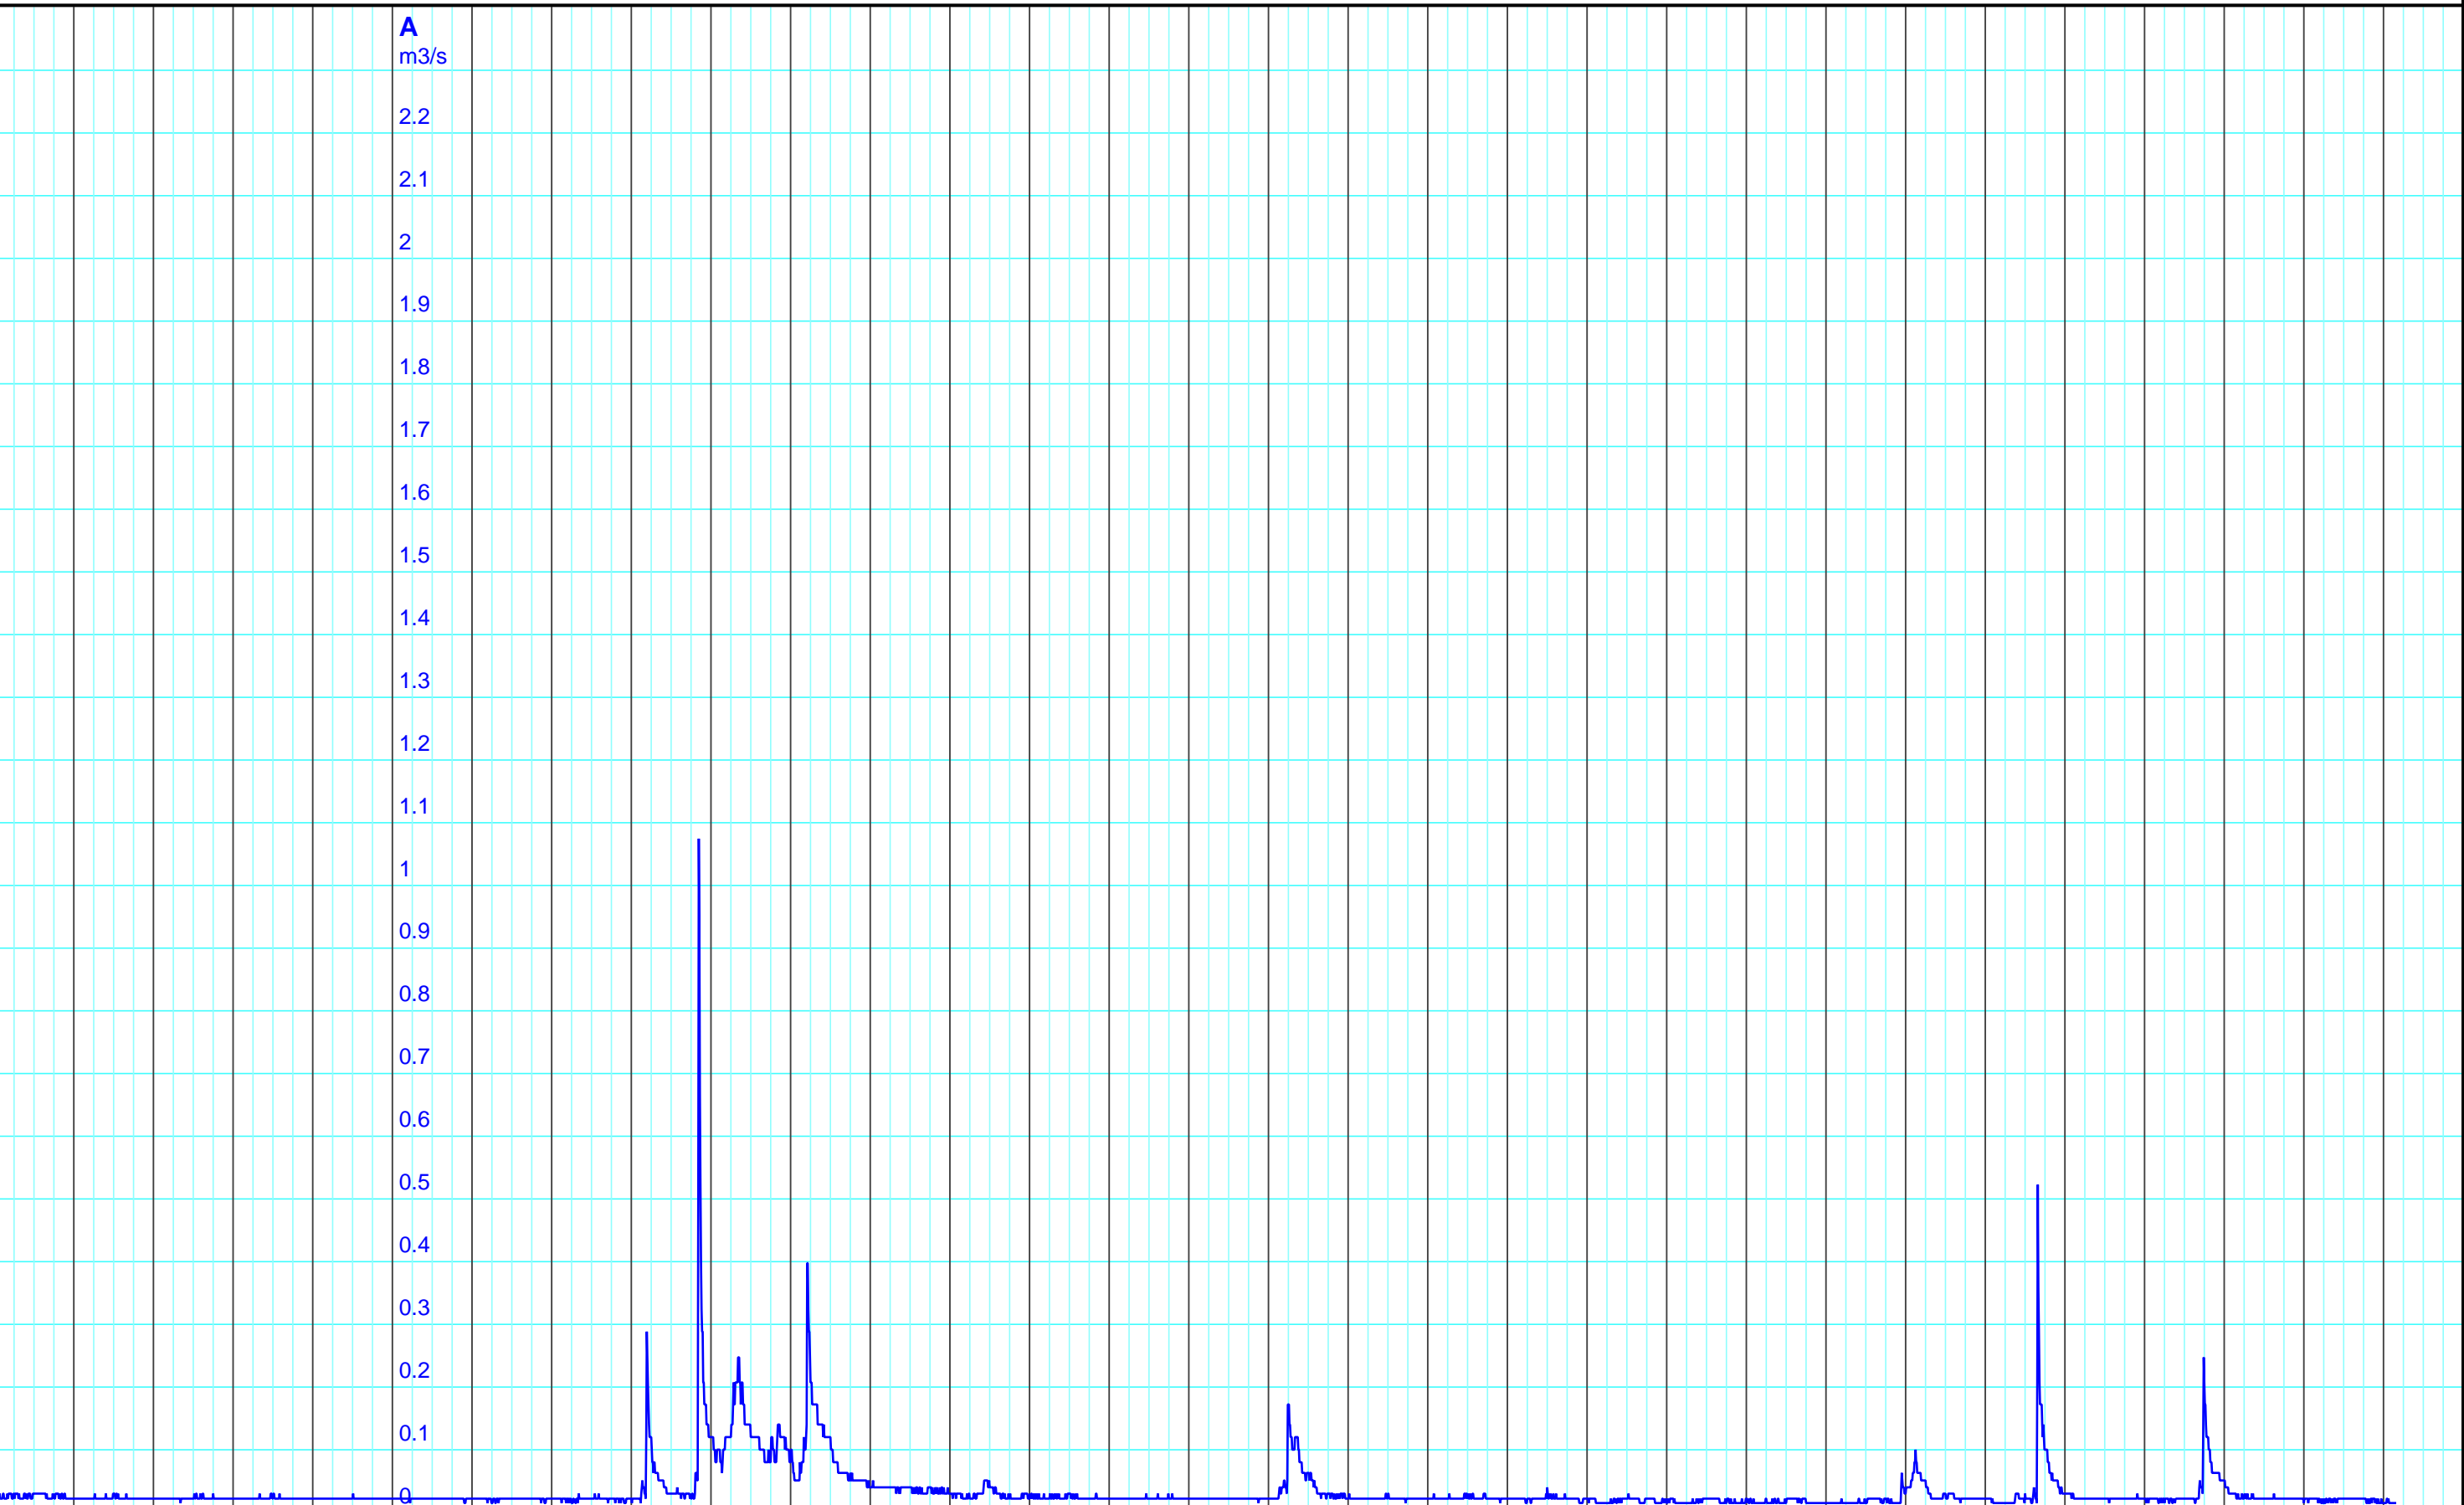

9.8. 2024   10.8. Sa   11.8. So   12.8. Mo   13.8. Di   14.8. Mi   15.8. Do   16.8. Fr   17.8. Sa   18.8. So   19.8. Mo   20.8. Di   21.8. Mi   22.8. Do   23.8. Fr   24.8. 2024   25.8. So   26.8. Mo   27.8. Di   28.8. Mi   29.8. Do   30.8. Fr   31.8. Sa   1.9. So   2.9. Mo   3.9. Di   4.9. Mi   5.9. Do   6.9. Fr   7.9. Sa   8.9. 2024

Kanton Solothurn  
 Amt für Umwelt  
 4509 Solothurn

A — 1504 10 10 Abfluss m3/s/Chastelbach, Himmelried

Kleinere Lücken sind nicht dargestellt.  
 Zeiten in Sommer-/Winterzeit!

**Monatsganglinie**  
**611/252/003 Chastelbach,**  
**Himmelried**