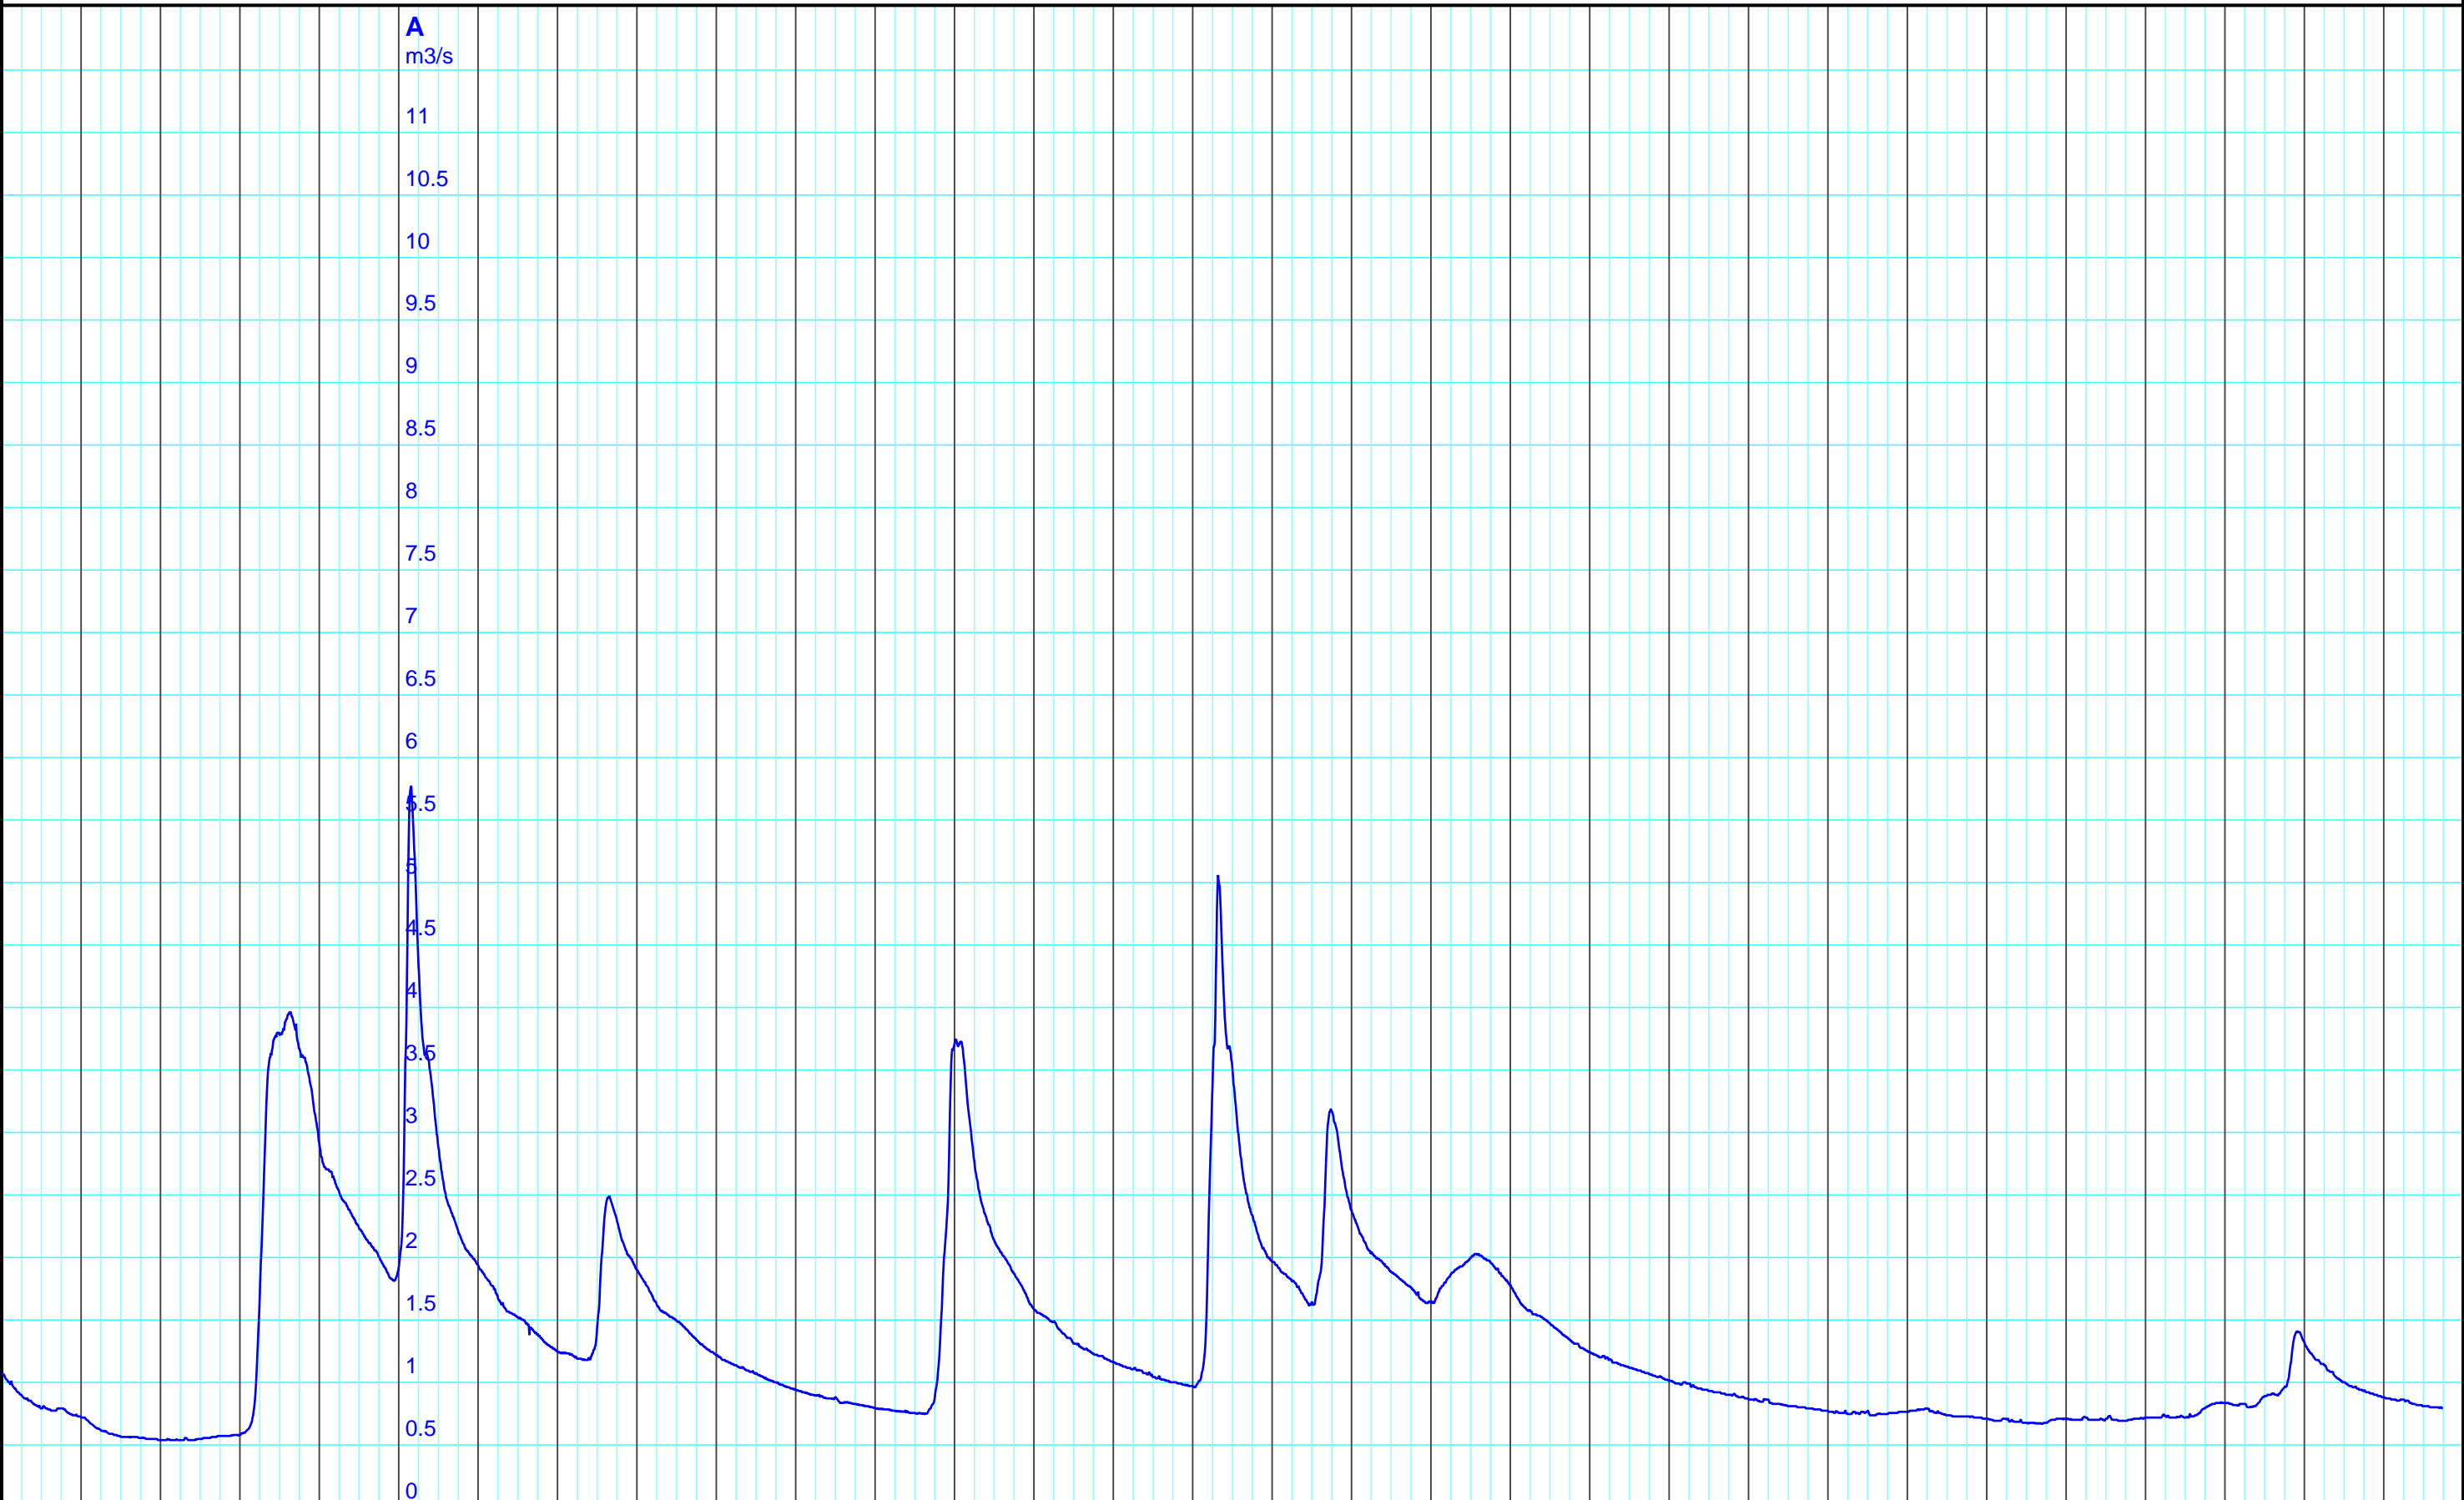

21.11. 22.11. 23.11. 24.11. 25.11. 26.11. 27.11. 28.11. 29.11. 30.11. 1.12. 2.12. 3.12. 4.12. 5.12. 6.12. 7.12. 8.12. 9.12. 10.12. 11.12. 12.12. 13.12. 14.12. 15.12. 16.12. 17.12. 18.12. 19.12. 20.12. 21.12.
 2024 Fr Sa So Mo Di Mi Do Fr Sa So Mo Di Mi Do 2024 Sa So Mo Di Mi Do Fr Sa So Mo Di Mi Do Fr 2024

Kanton Solothurn
 Amt für Umwelt
 4509 Solothurn

A — 1505 10 10 Abfluss m3/s/Lüssel, Erschwil

Kleinere Lücken sind nicht dargestellt.
 Zeiten in Sommer-/Winterzeit!

Monatsganglinie
607/246/002 Lüssel, Erschwil
 21.12.2024