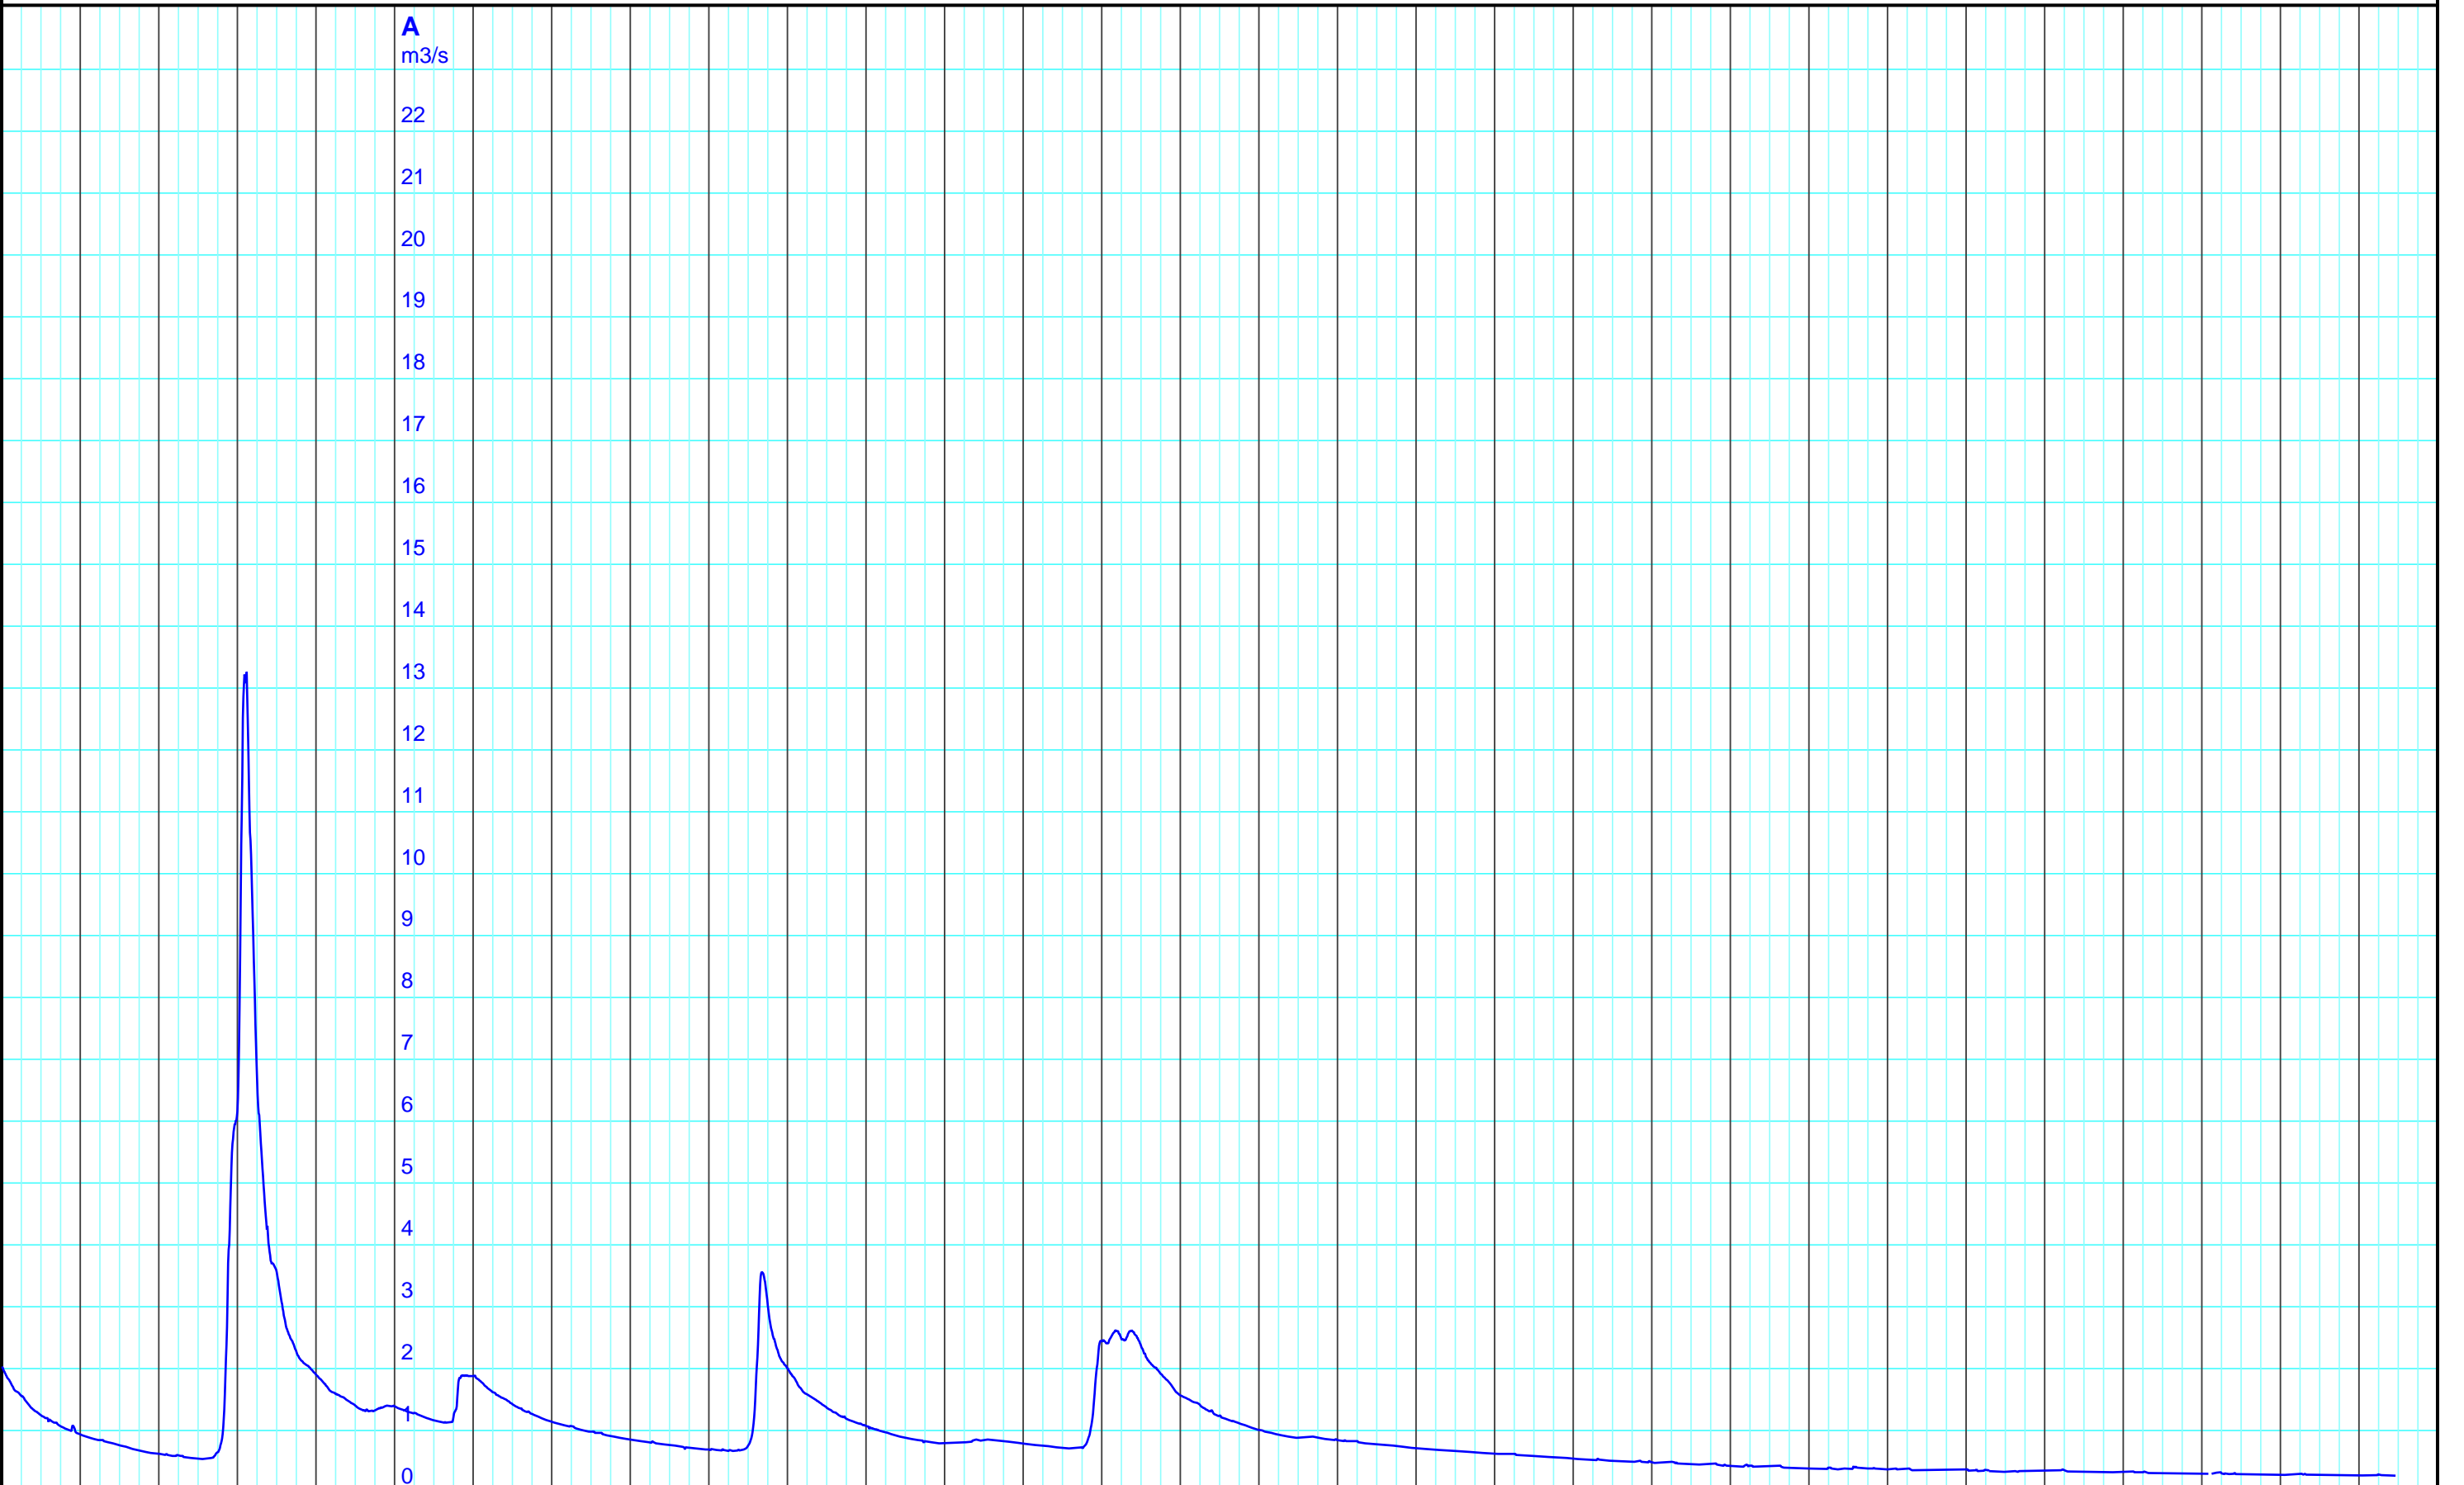

29.9. 30.9. 1.10. 2.10. 3.10. 4.10. 5.10. 6.10. 7.10. 8.10. 9.10. 10.10. 11.10. 12.10. 13.10. 14.10. 15.10. 16.10. 17.10. 18.10. 19.10. 20.10. 21.10. 22.10. 23.10. 24.10. 25.10. 26.10. 27.10. 28.10. 29.10.  
 2024 Mo Di Mi Do Fr Sa So Mo Di Mi Do Fr Sa So 2024 Di Mi Do Fr Sa So Mo Di Mi Do Fr Sa So Mo 2024

Kanton Solothurn  
 Amt für Umwelt  
 4509 Solothurn

A — 1505 10 10 Abfluss m3/s/Lüssel, Erschwil

Kleinere Lücken sind nicht dargestellt.  
 Zeiten in Sommer-/Winterzeit!

**Monatsganglinie**  
**607/246/002 Lüssel, Erschwil**  
 29.10.2024