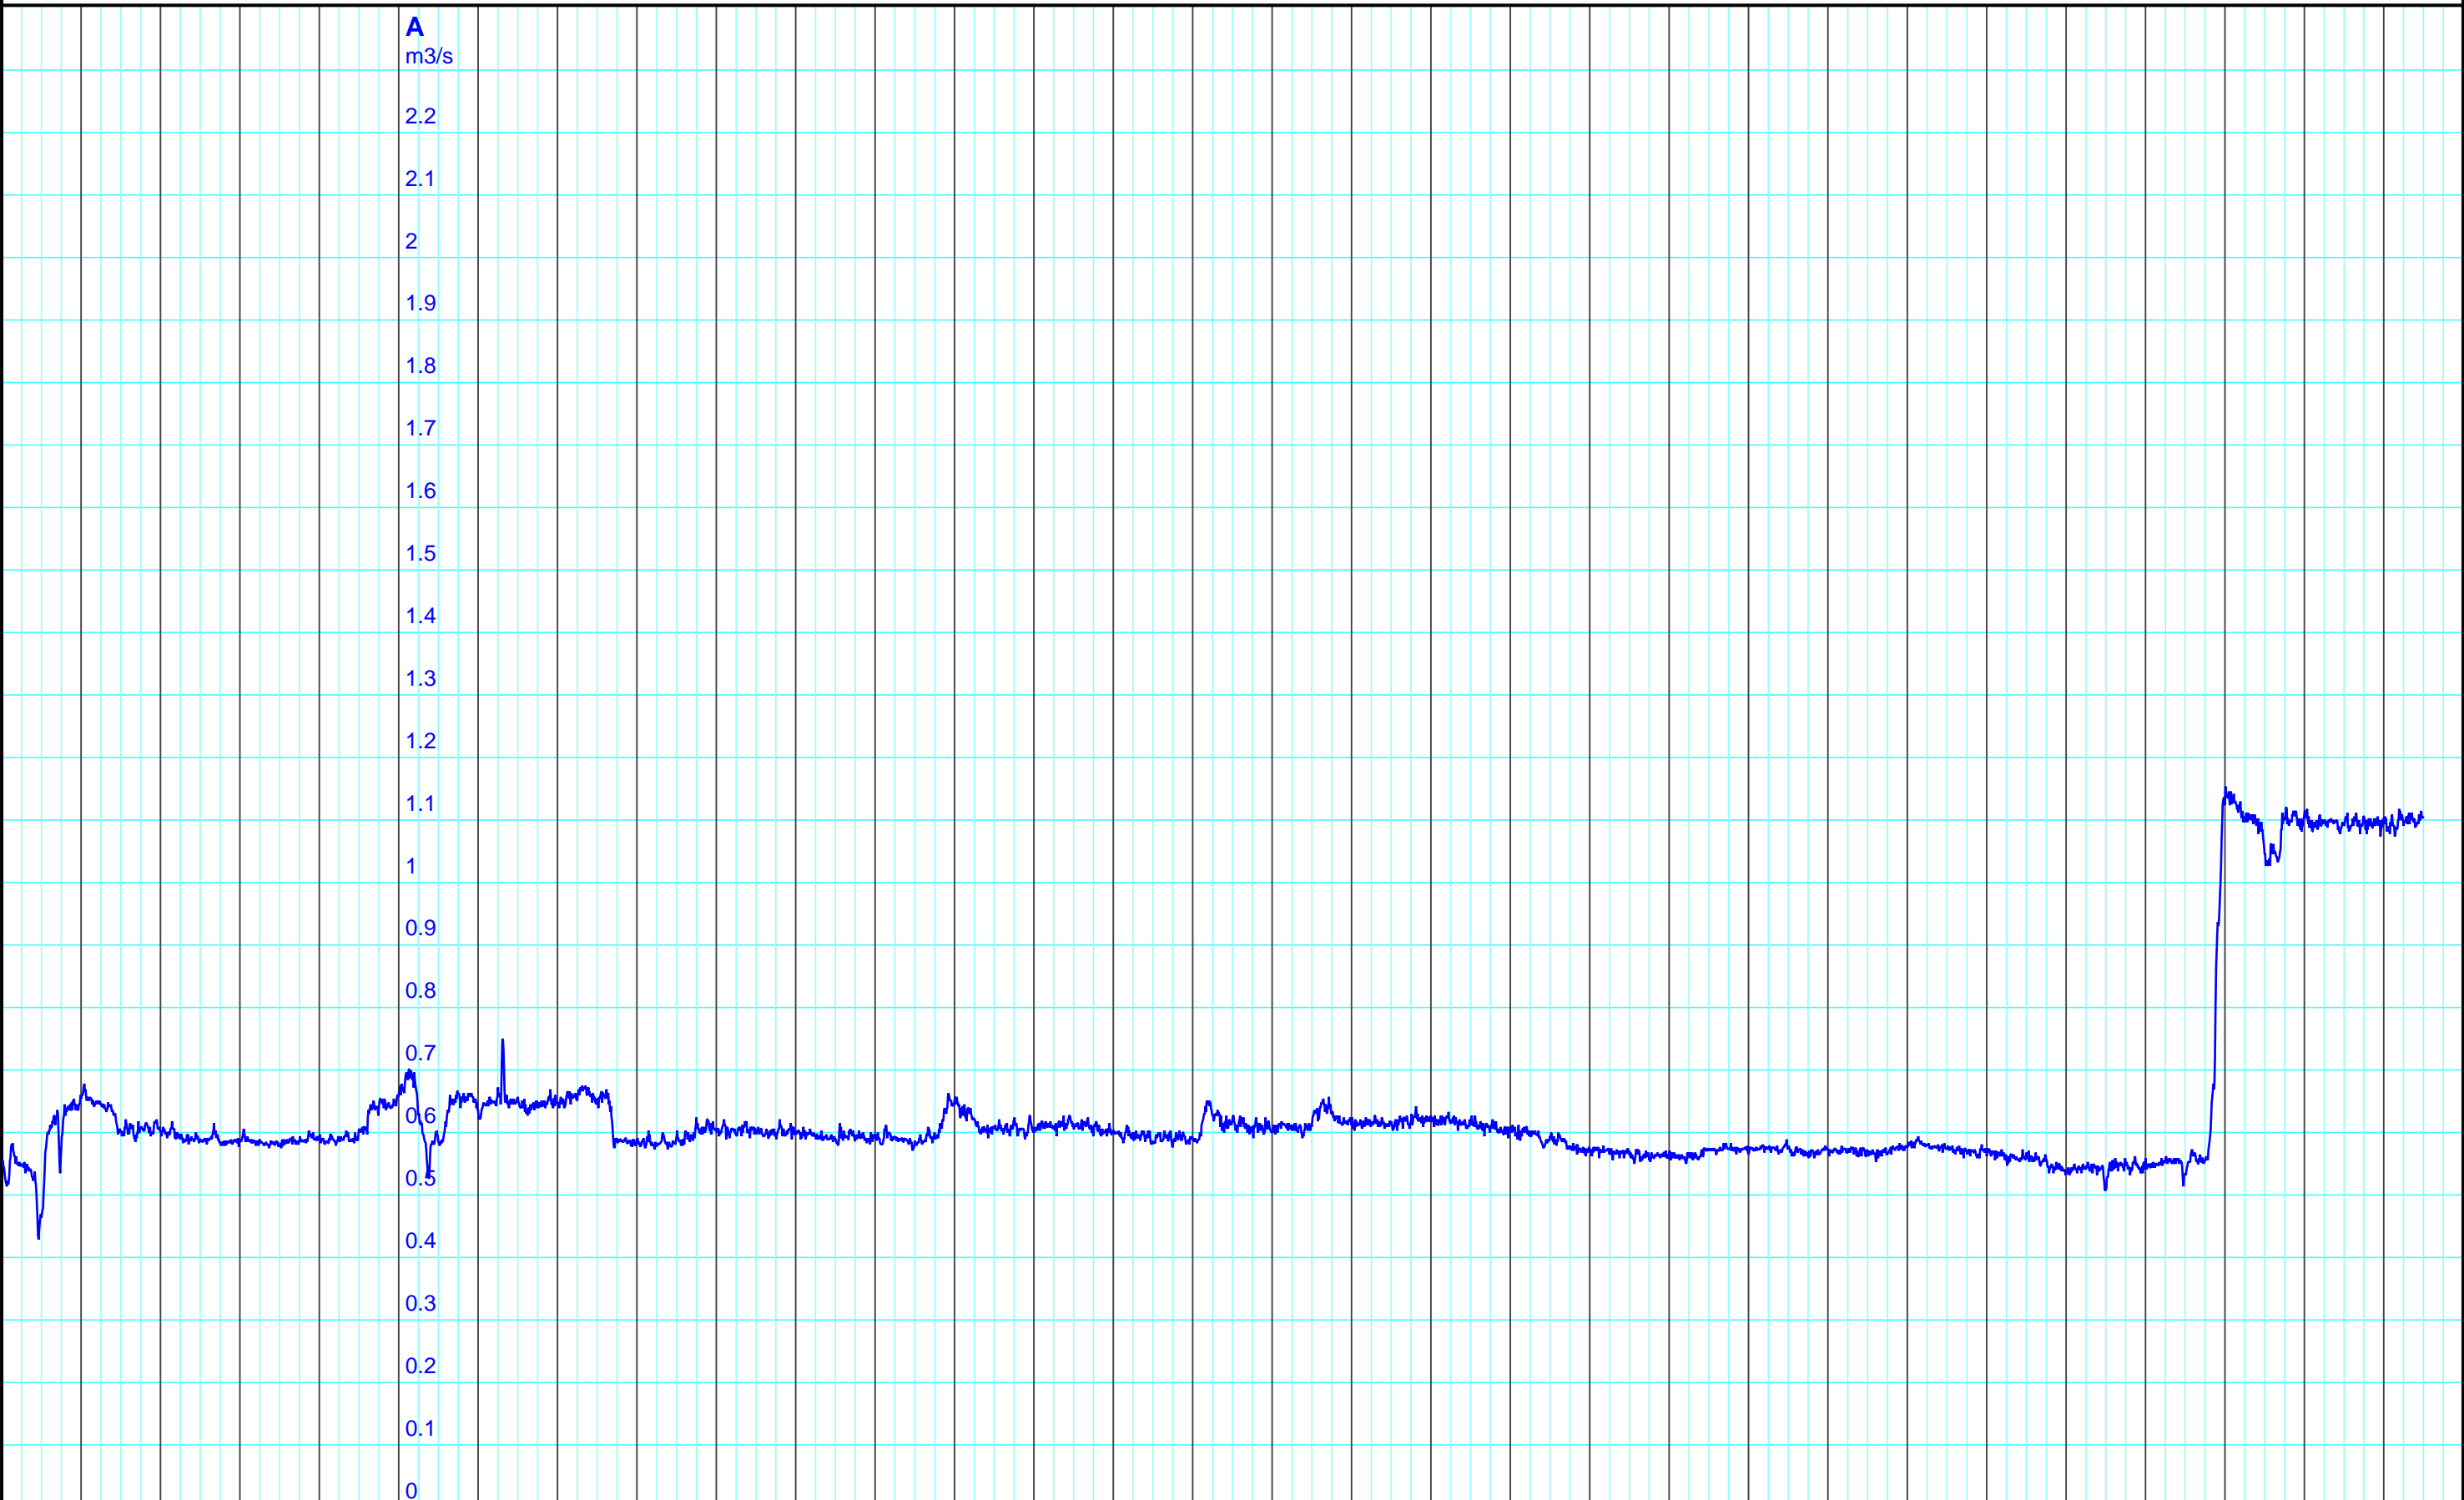

21.11. 22.11. 23.11. 24.11. 25.11. 26.11. 27.11. 28.11. 29.11. 30.11. 1.12. 2.12. 3.12. 4.12. 5.12. 6.12. 7.12. 8.12. 9.12. 10.12. 11.12. 12.12. 13.12. 14.12. 15.12. 16.12. 17.12. 18.12. 19.12. 20.12. 21.12.
 2024 Fr Sa So Mo Di Mi Do Fr Sa So Mo Di Mi Do 2024 Sa So Mo Di Mi Do Fr Sa So Mo Di Mi Do Fr 2024

Kanton Solothurn
 Amt für Umwelt
 4509 Solothurn

A — 3502 10 10 Abfluss m³/s/Grützbach, Obergerlafingen

Kleinere Lücken sind nicht dargestellt.
 Zeiten in Sommer-/Winterzeit!

Monatsganglinie
611/223/031 Grützbach,
Obergerlafingen