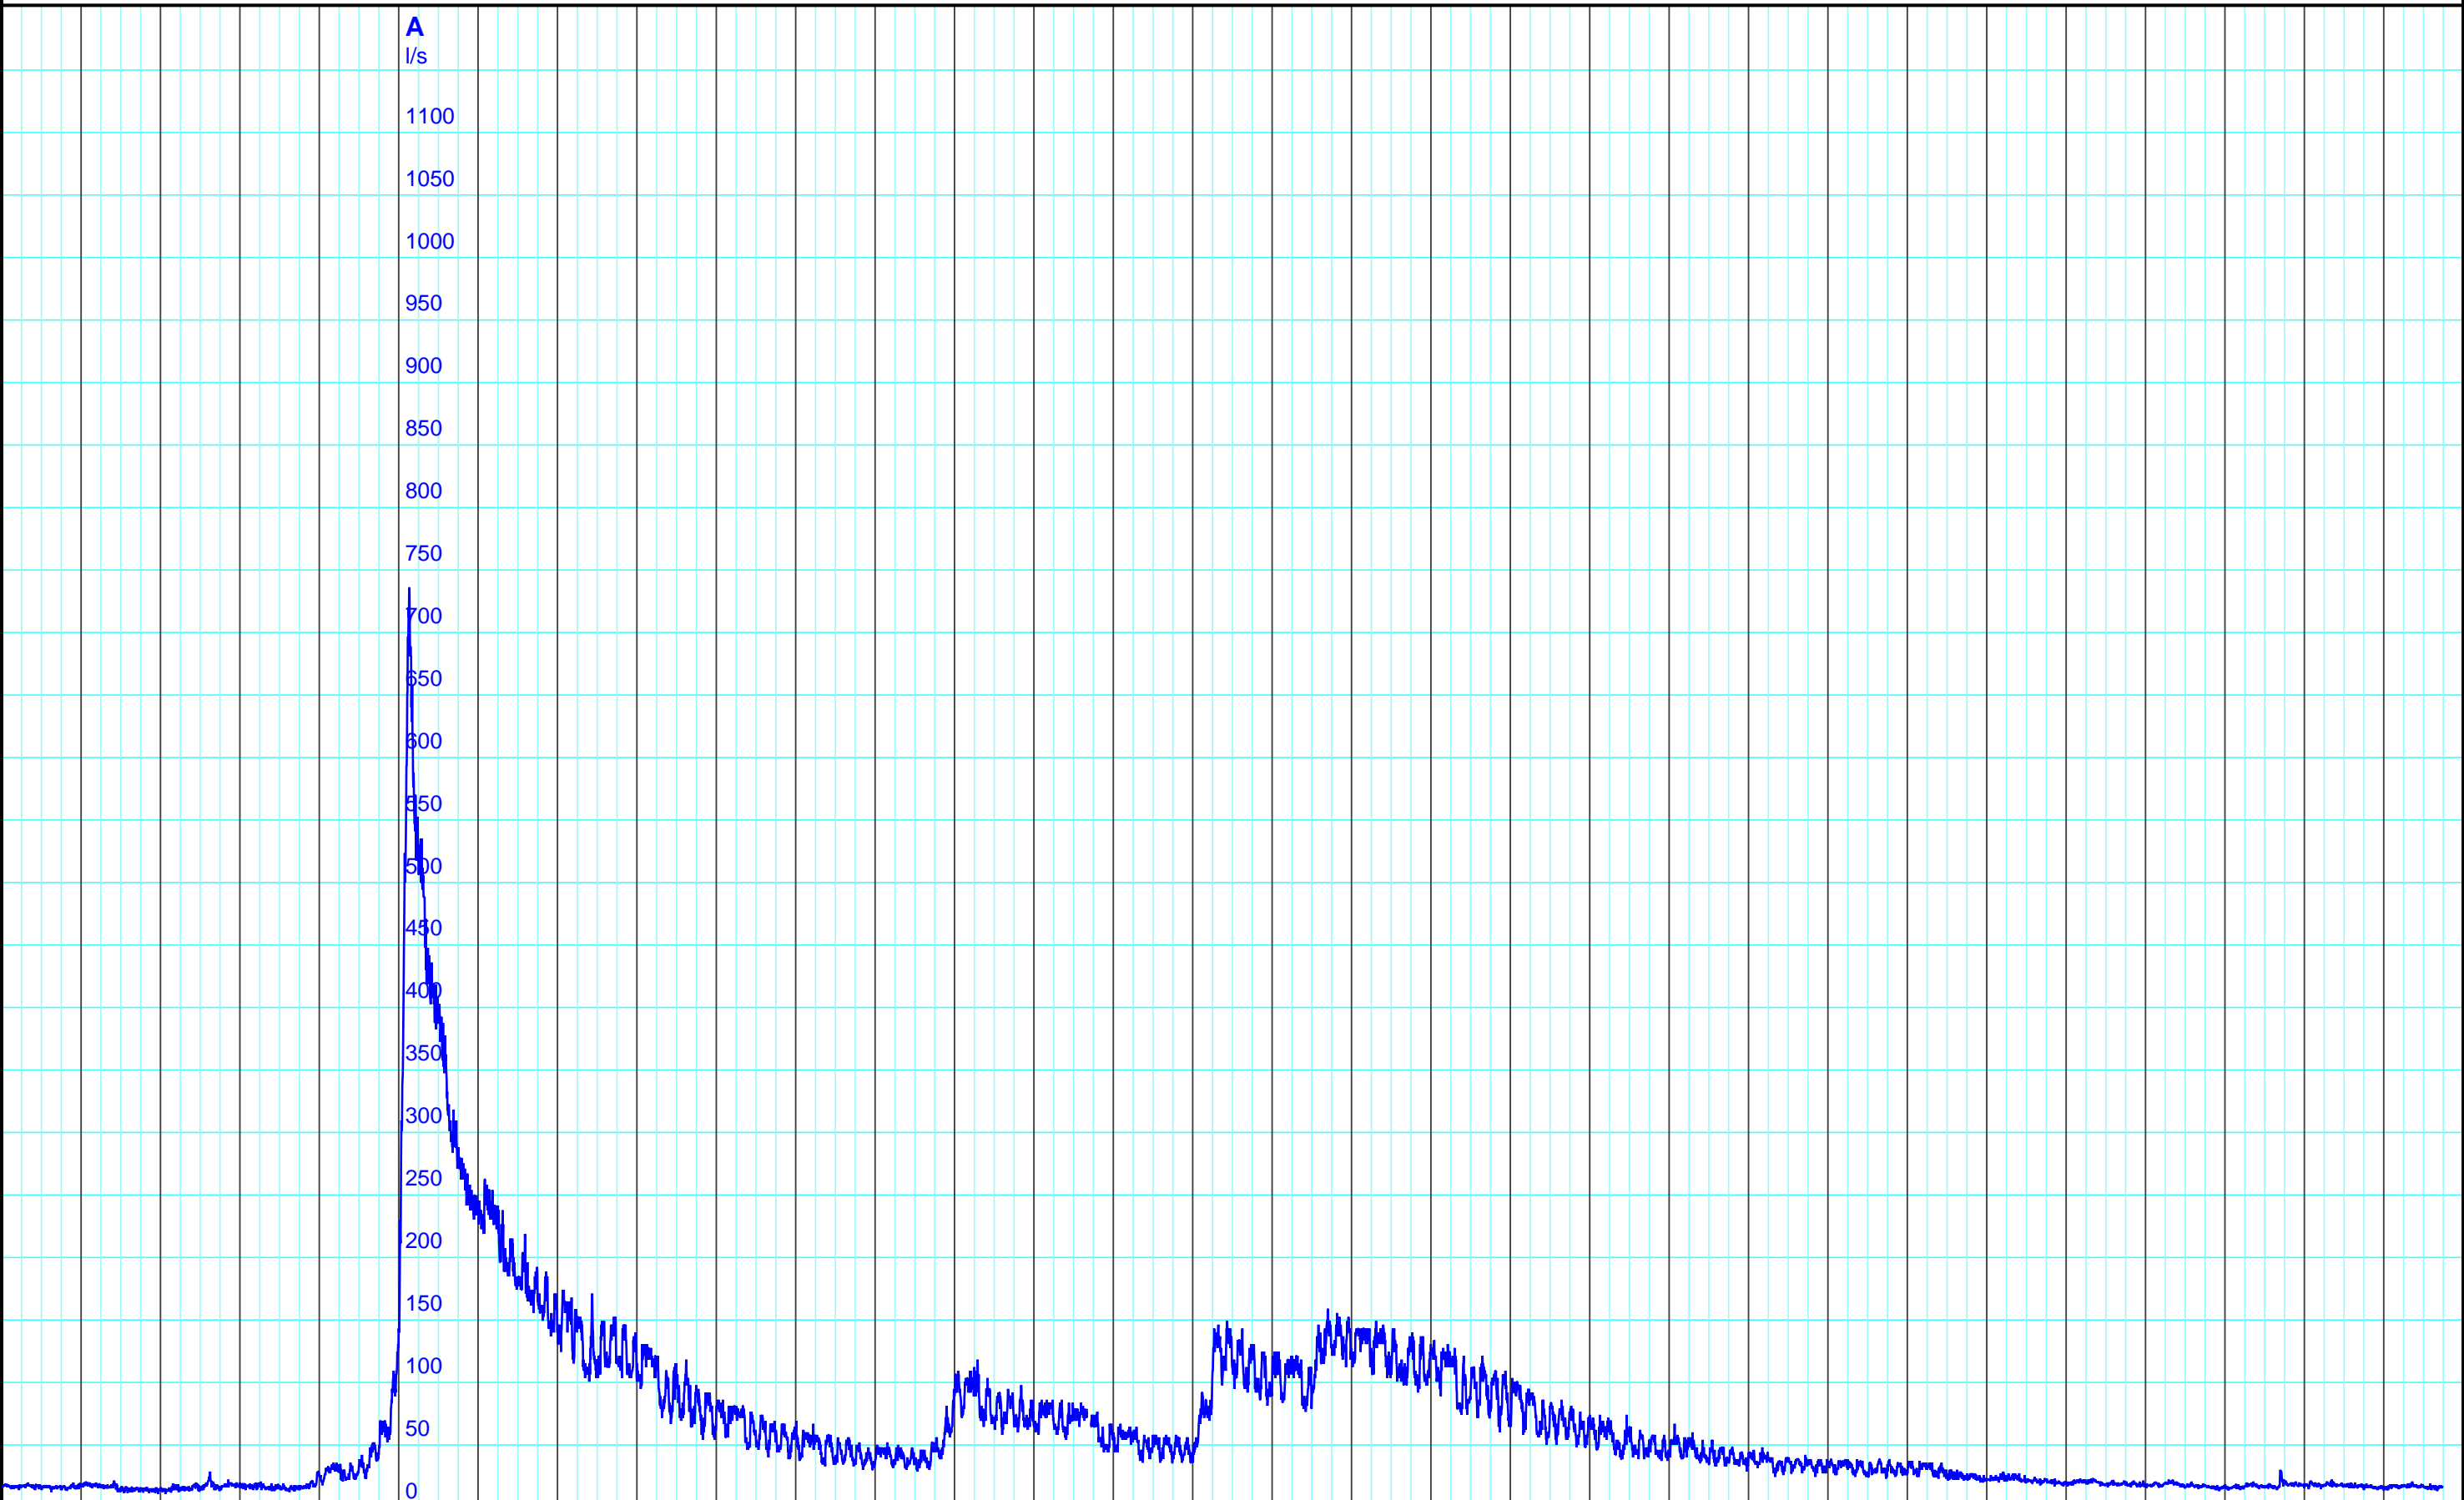

21.11. 22.11. 23.11. 24.11. 25.11. 26.11. 27.11. 28.11. 29.11. 30.11. 1.12. 2.12. 3.12. 4.12. 5.12. 6.12. 7.12. 8.12. 9.12. 10.12. 11.12. 12.12. 13.12. 14.12. 15.12. 16.12. 17.12. 18.12. 19.12. 20.12. 21.12.
 2024 Fr Sa So Mo Di Mi Do Fr Sa So Mo Di Mi Do Sa So Mo Di Mi Do Fr Sa So Mo Di Mi Do Fr 2024

Kanton Solothurn
 Amt für Umwelt
 4509 Solothurn

A — 4503 22 10 Abfluss l/s/Lostorferbach, Lostorf

Kleinere Lücken sind nicht dargestellt.
 Zeiten in Sommer-/Winterzeit!

Monatsganglinie
638/247/006 Lostorferbach, Lostorf
 21.12.2024