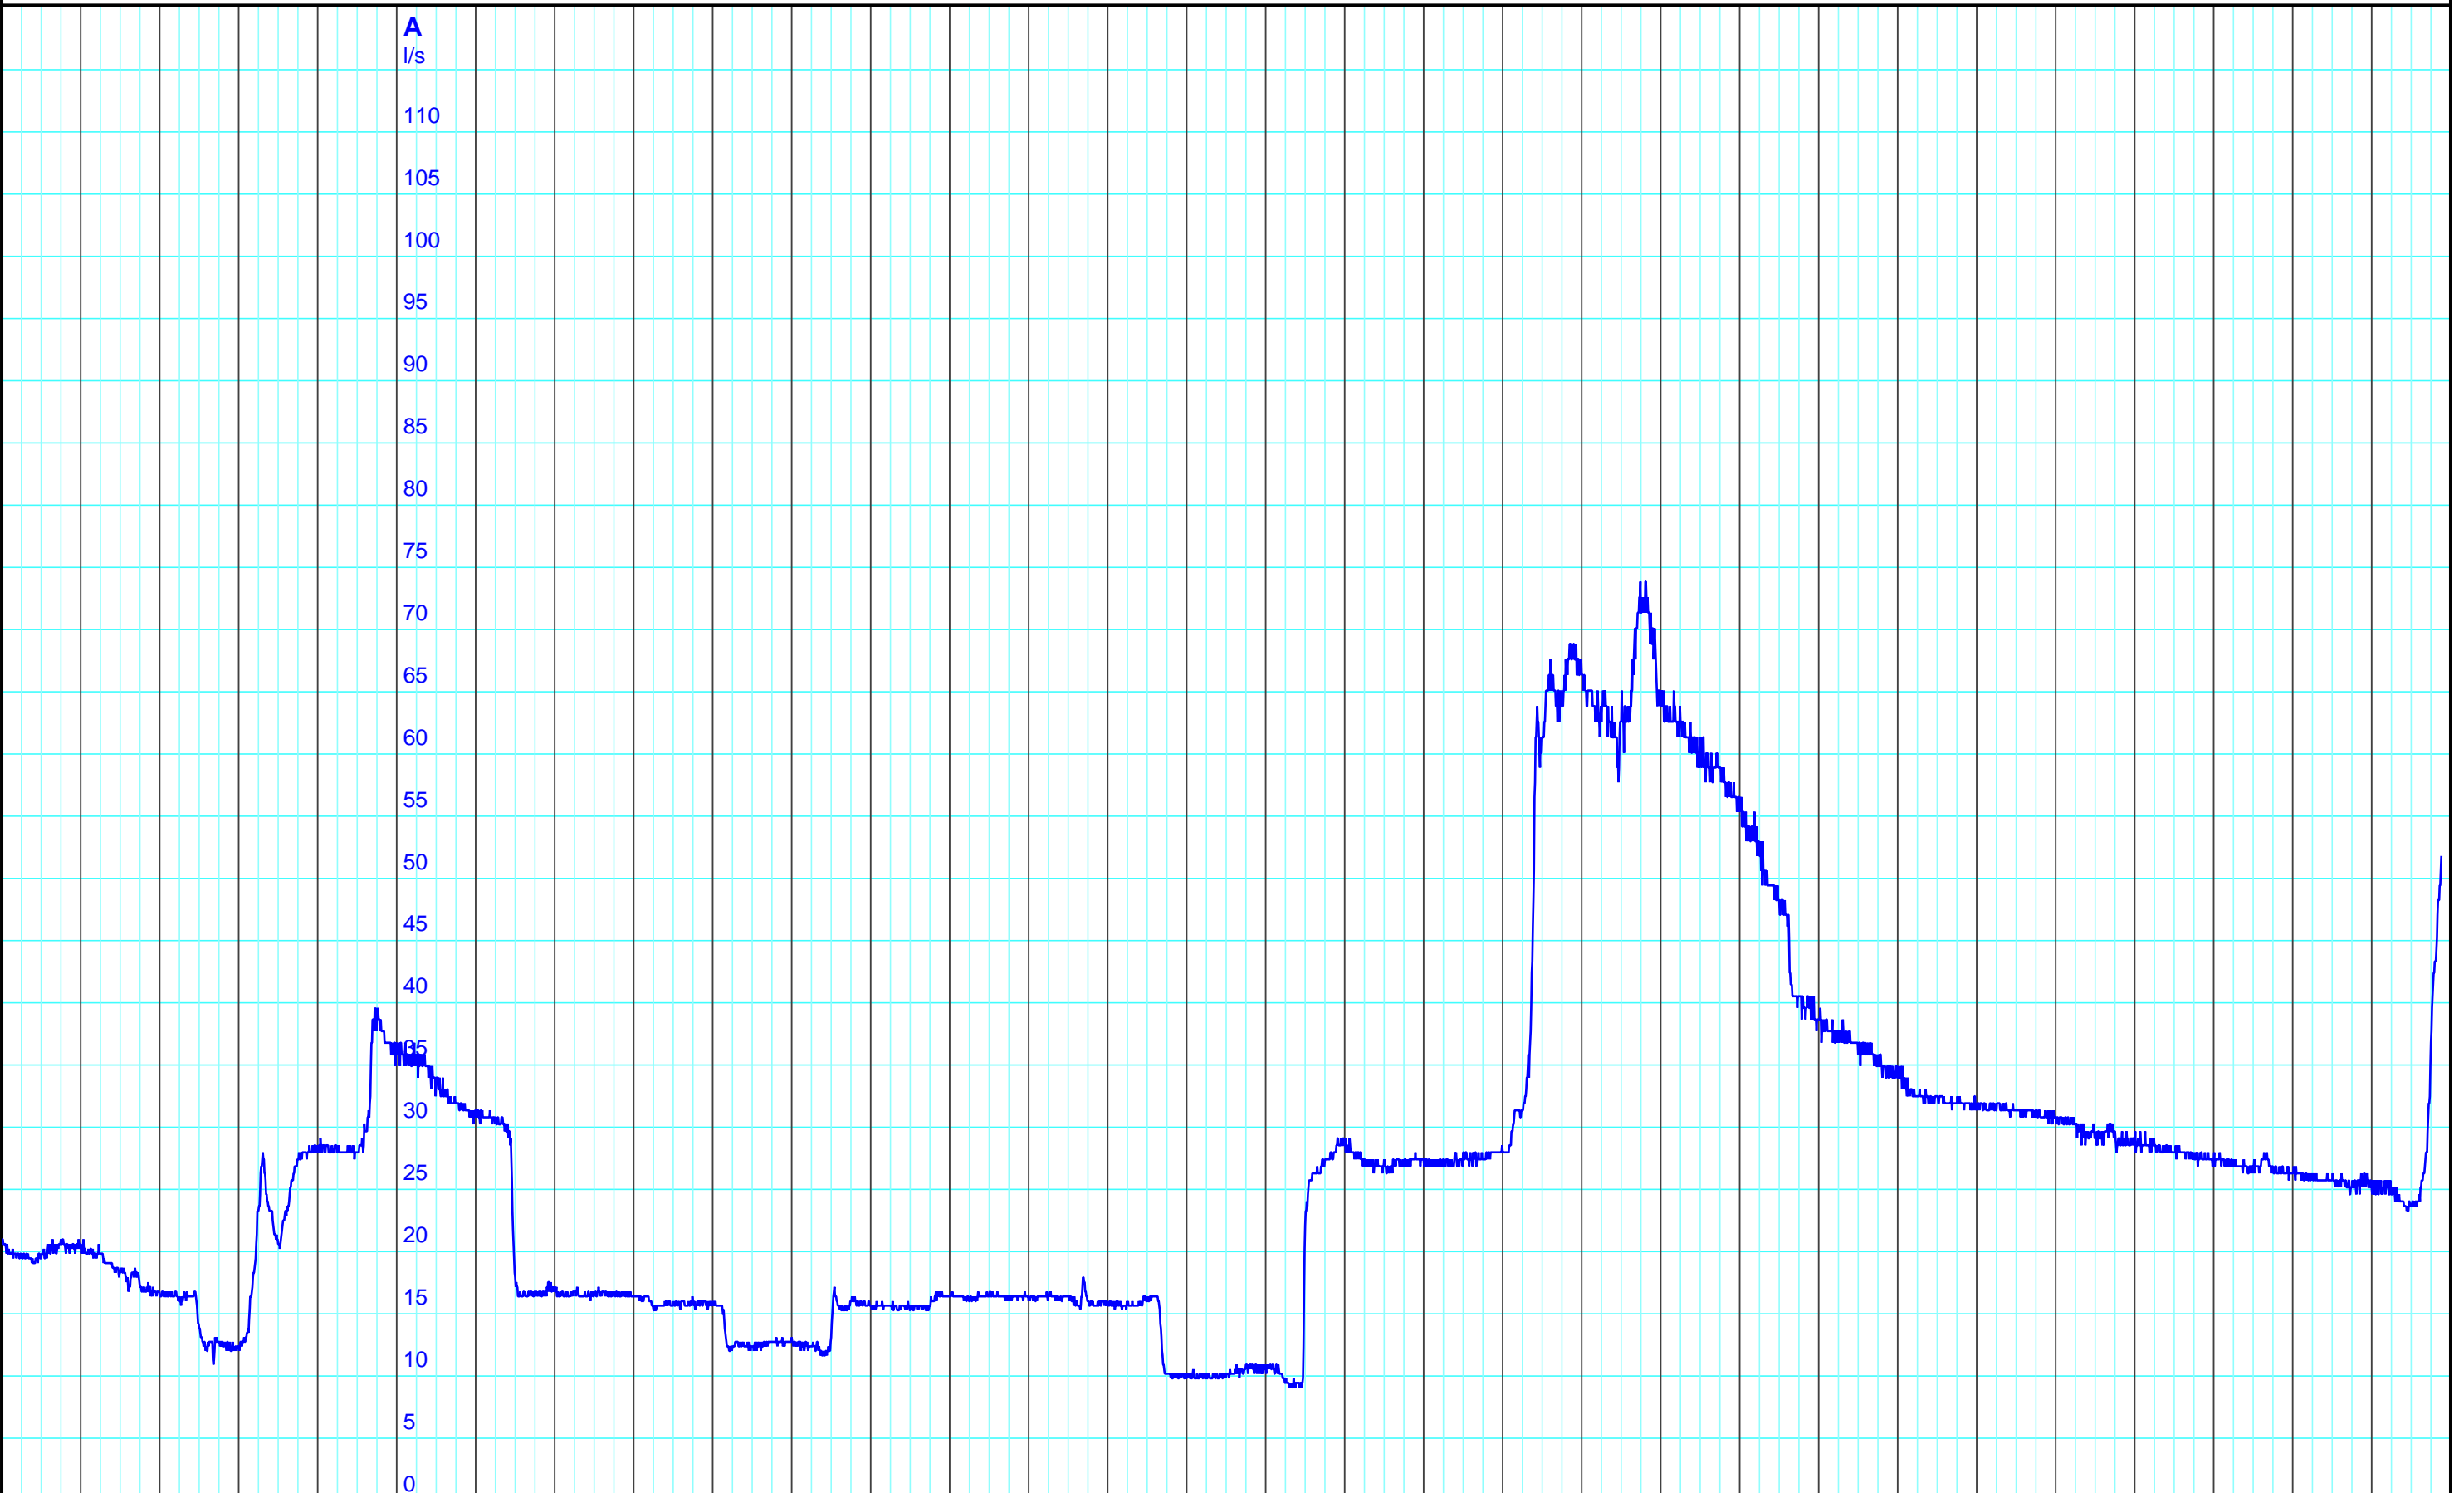

3.12. 2024 4.12. Mi 5.12. Do 6.12. Fr 7.12. Sa 8.12. So 9.12. Mo 10.12. Di 11.12. Mi 12.12. Do 13.12. Fr 14.12. Sa 15.12. So 16.12. Mo 17.12. Di 18.12. 2024 19.12. Do 20.12. Fr 21.12. Sa 22.12. So 23.12. Mo 24.12. Di 25.12. Mi 26.12. Do 27.12. Fr 28.12. Sa 29.12. So 30.12. Mo 31.12. Di 1.1. Mi 2.1. 2025

Kanton Solothurn
 Amt für Umwelt
 4509 Solothurn

A — 4505 22 10 Abfluss l/s/Gheidgraben, Wangen b.O.

Kleinere Lücken sind nicht dargestellt.
 Zeiten in Sommer-/Winterzeit!

Monatsganglinie
632/242/13 Gheidgraben, Wangen
b.O.
 02.01.2025