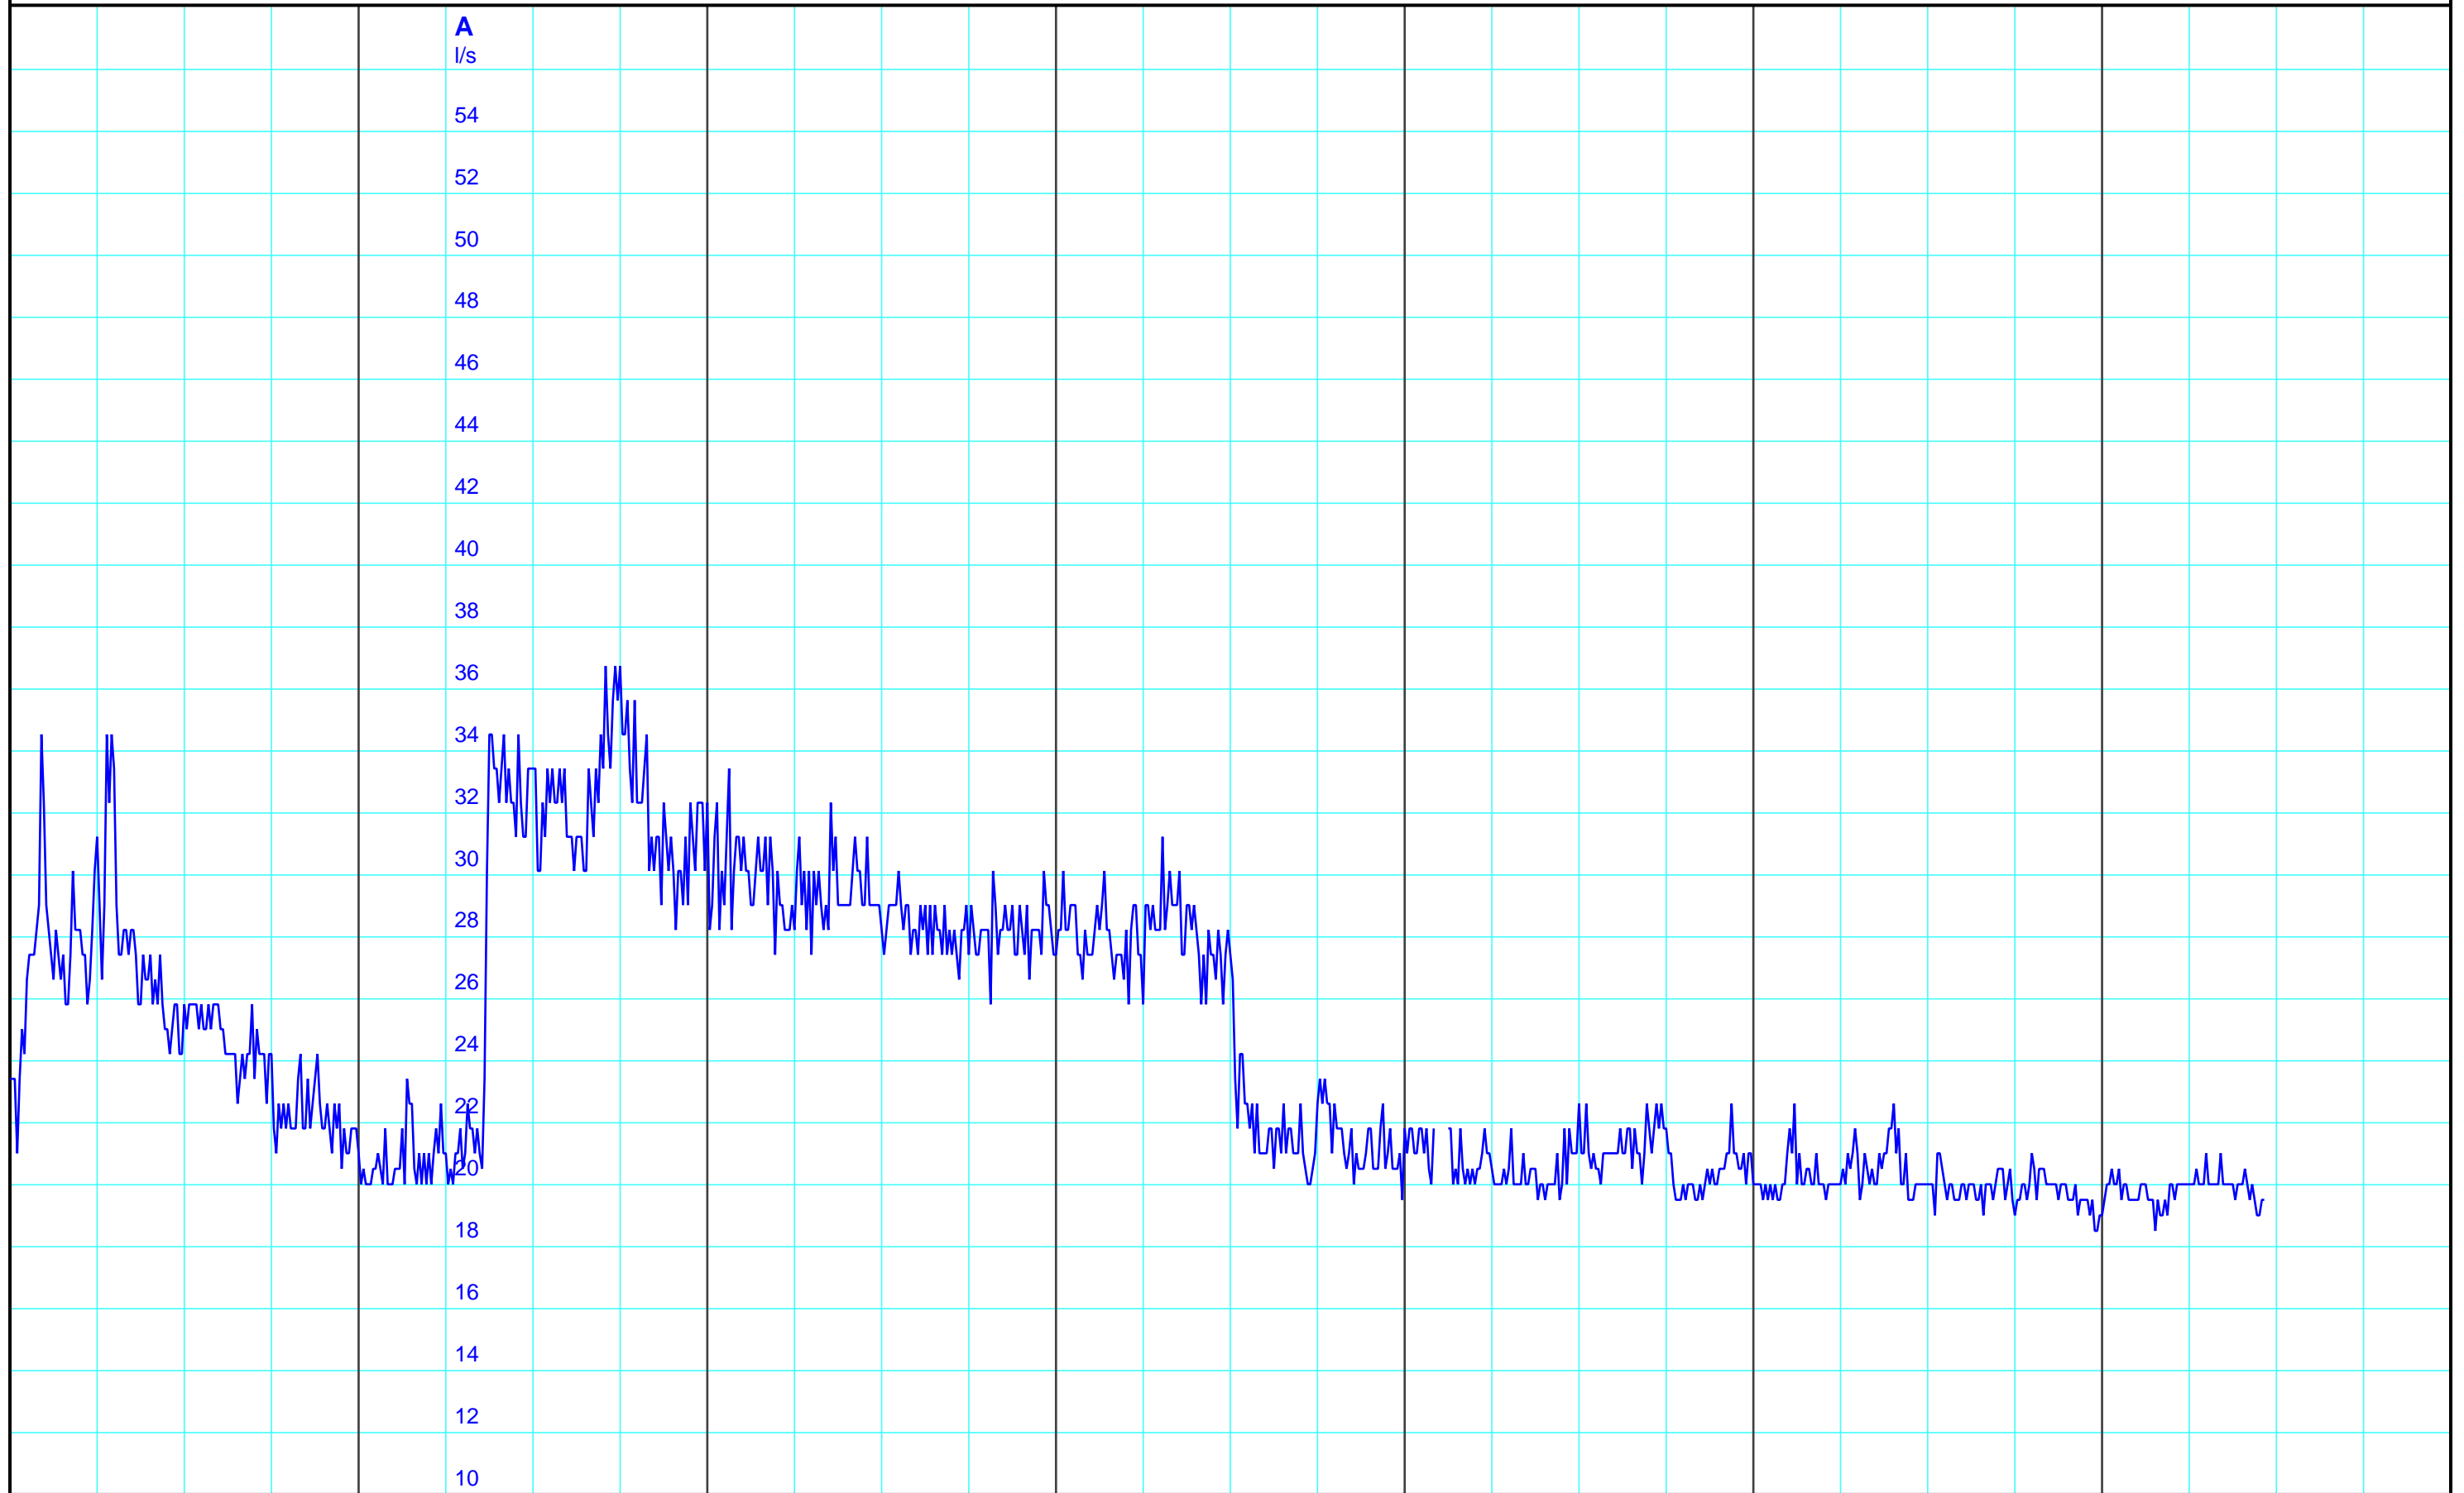

Mi 23.10.2024  
12:00

Do 24.10.2024  
12:00

Fr 25.10.2024  
12:00

Sa 26.10.2024  
12:00

So 27.10.2024  
12:00

Mo 28.10.2024  
12:00

Di 29.10.2024  
12:00

Kanton Solothurn  
Amt für Umwelt  
4509 Solothurn

A — 4502 22 10 Abfluss l/s/Stüsslingerbach, Lostorf

Kleinere Lücken sind nicht dargestellt.  
Zeiten in Sommer-/Winterzeit!

**Wochenganglinie**  
**639/247/003 Stüsslingerbach, Lostorf**

29.10.2024