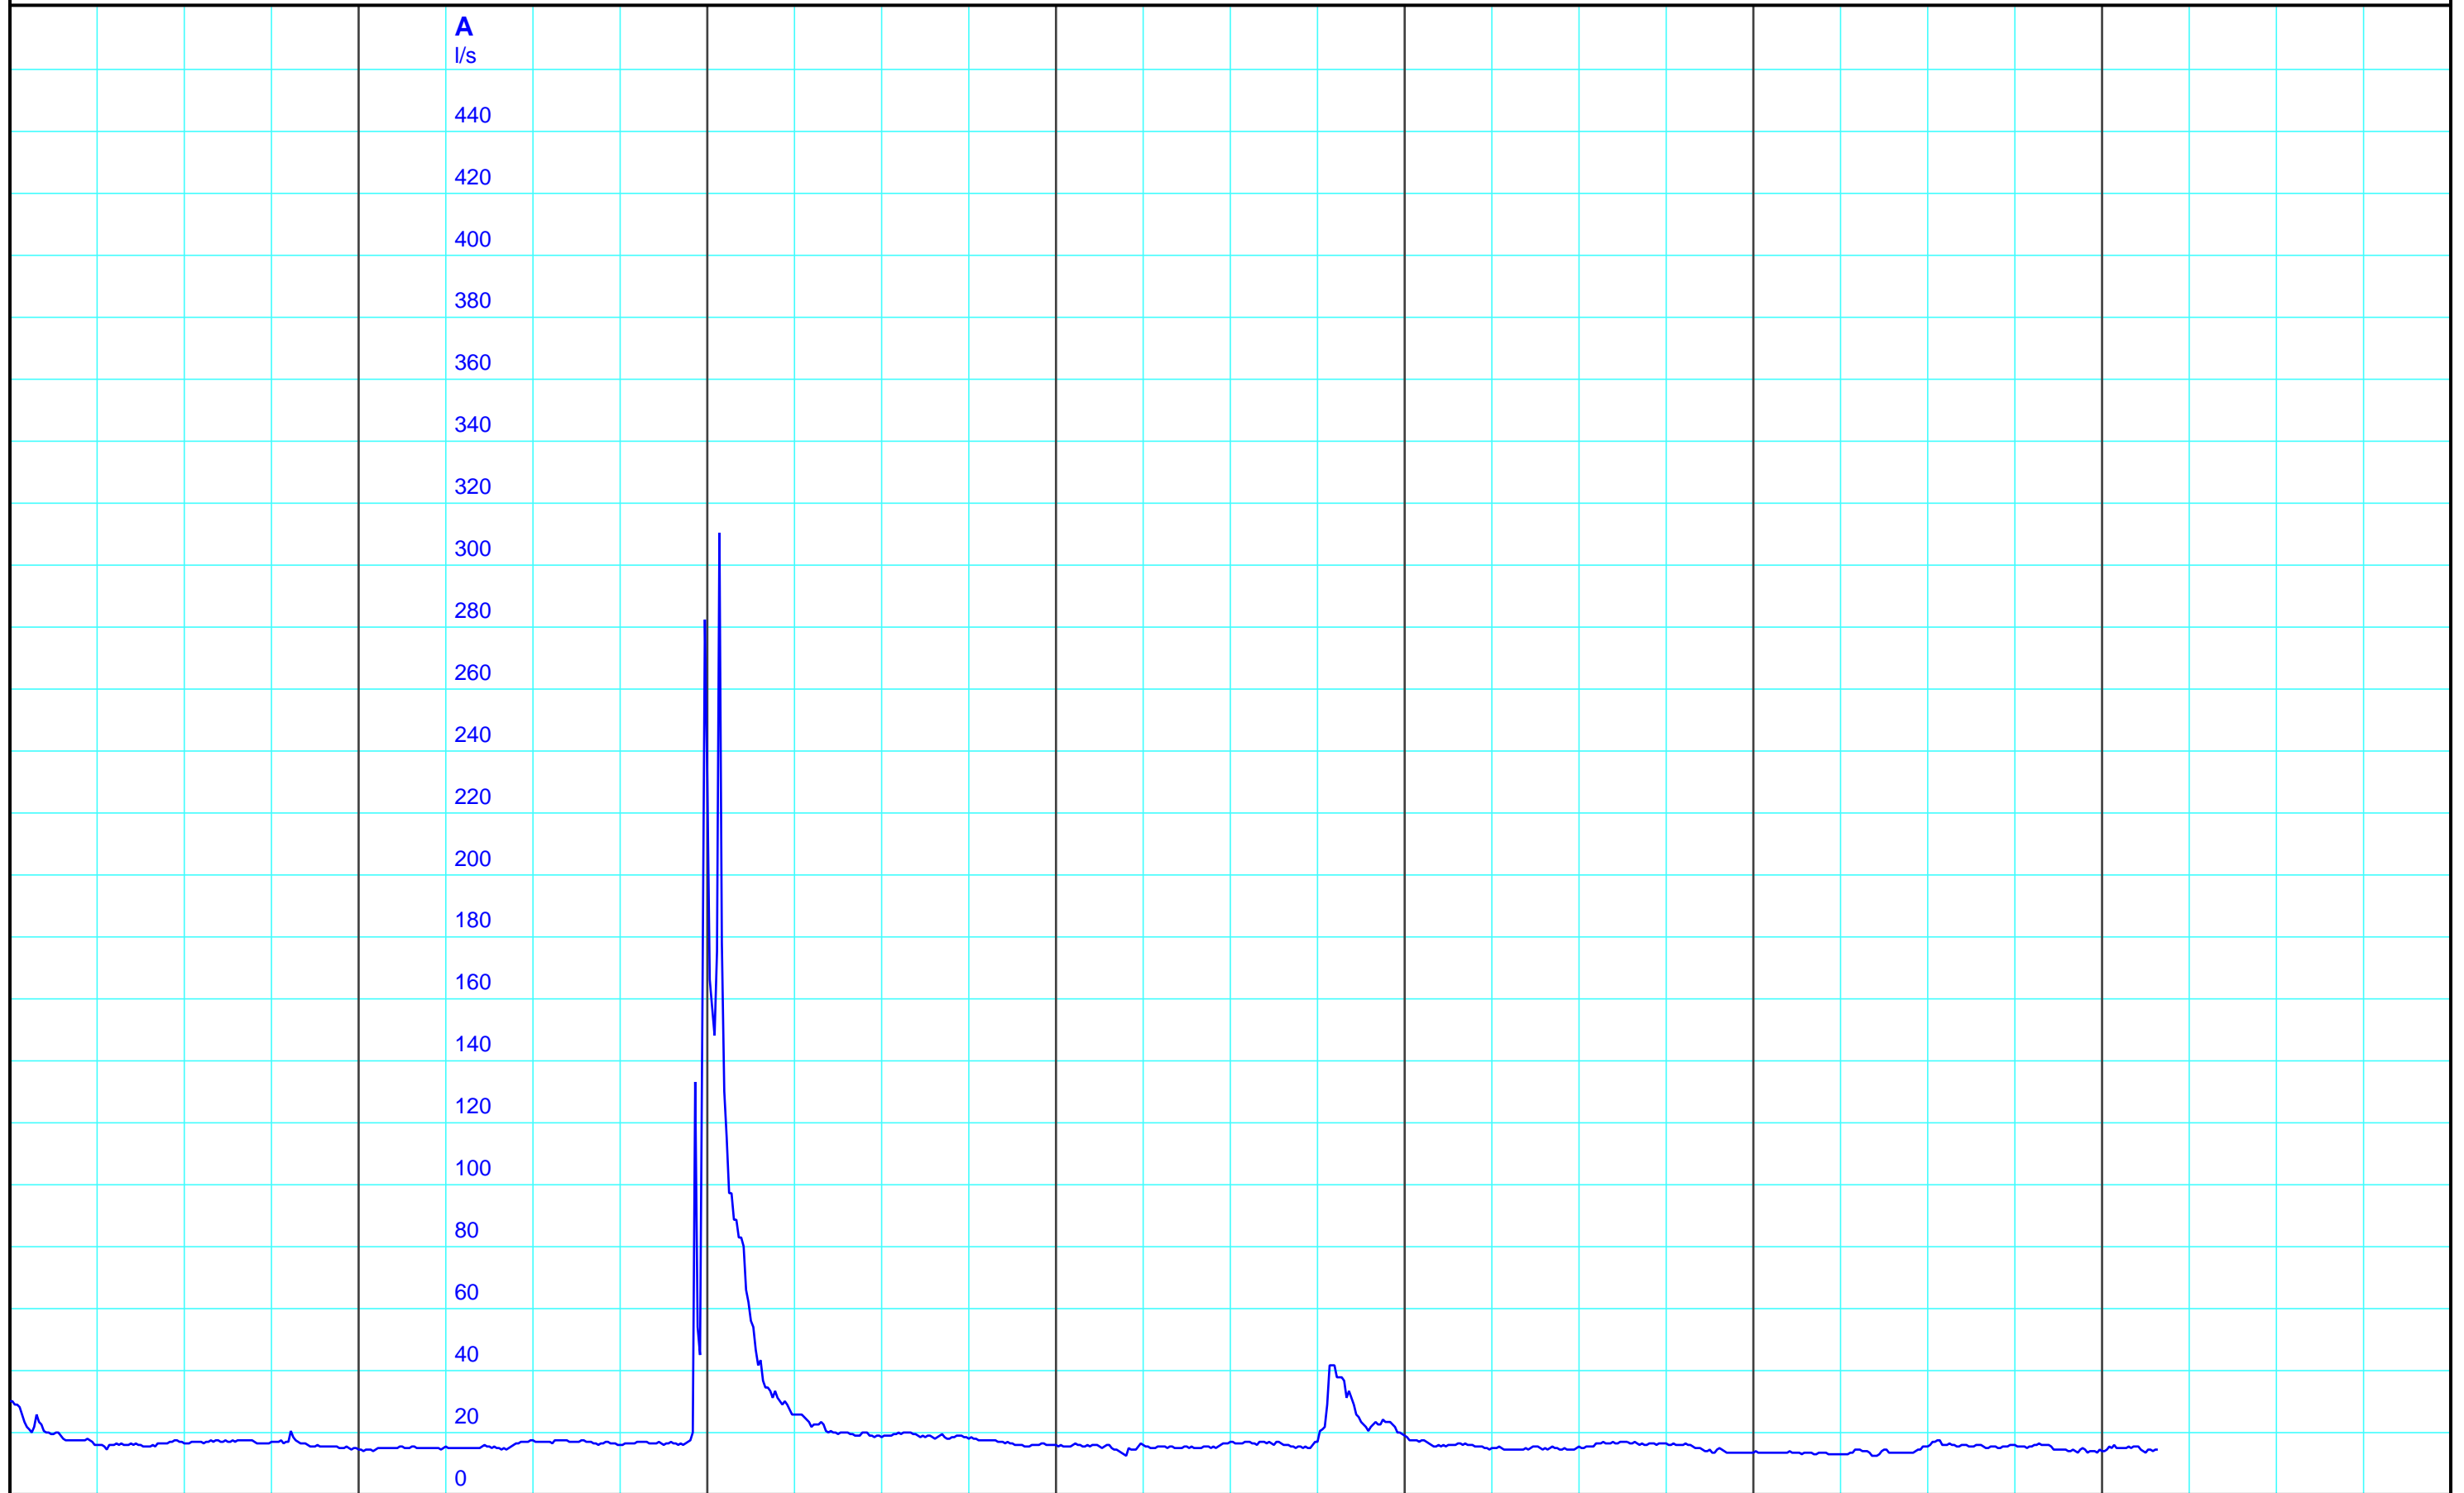

Mo 02.09.2024  
12:00

Di 03.09.2024  
12:00

Mi 04.09.2024  
12:00

Do 05.09.2024  
12:00

Fr 06.09.2024  
12:00

Sa 07.09.2024  
12:00

So 08.09.2024  
12:00

Kanton Solothurn  
Amt für Umwelt  
4509 Solothurn

A — 4502 22 10 Abfluss l/s/Stüsslingerbach, Lostorf

Kleinere Lücken sind nicht dargestellt.  
Zeiten in Sommer-/Winterzeit!

**Wochenganglinie**  
**639/247/003 Stüsslingerbach, Lostorf**

08.09.2024