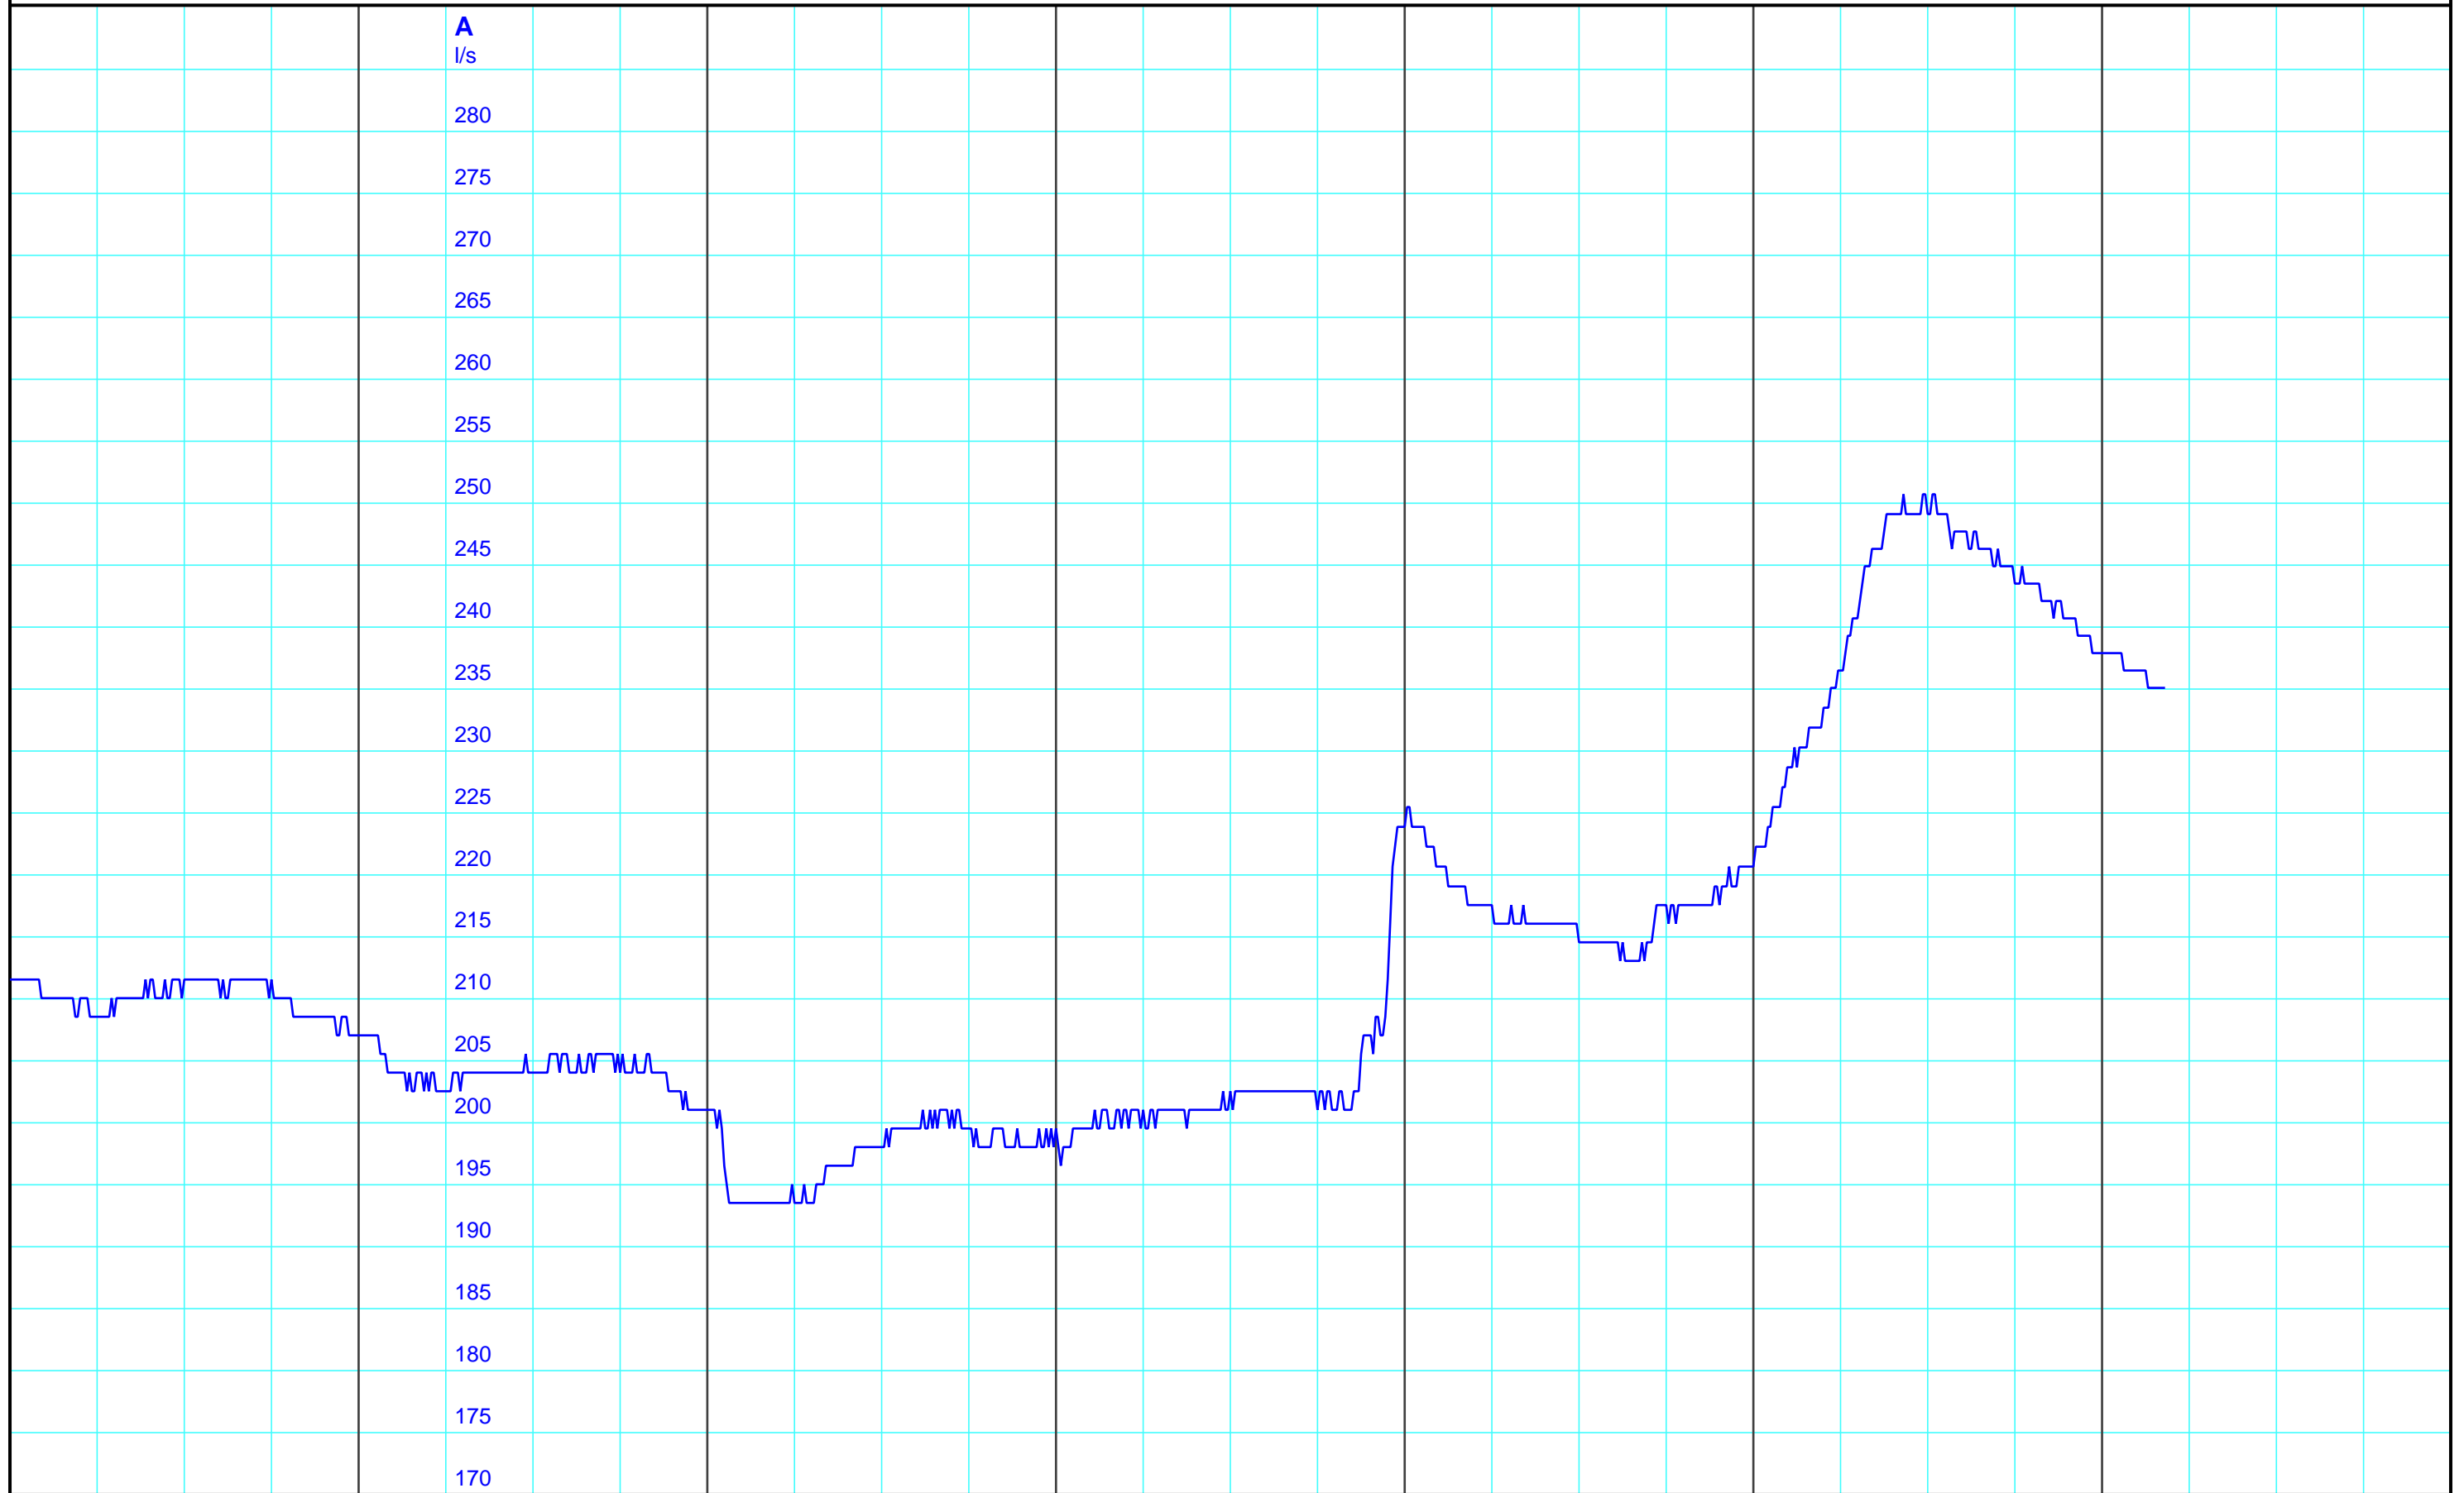

So 12.05.2024
12:00

Mo 13.05.2024
12:00

Di 14.05.2024
12:00

Mi 15.05.2024
12:00

Do 16.05.2024
12:00

Fr 17.05.2024
12:00

Sa 18.05.2024
12:00

Kanton Solothurn
Amt für Umwelt
4509 Solothurn

A — 4506 22 10 Abfluss l/s/Mittelgäubach, Oensingen

Kleinere Lücken sind nicht dargestellt.
Zeiten in Sommer-/Winterzeit!

Wochenganglinie
621/237/014 Mittelgäubach,
Oensingen

18.05.2024